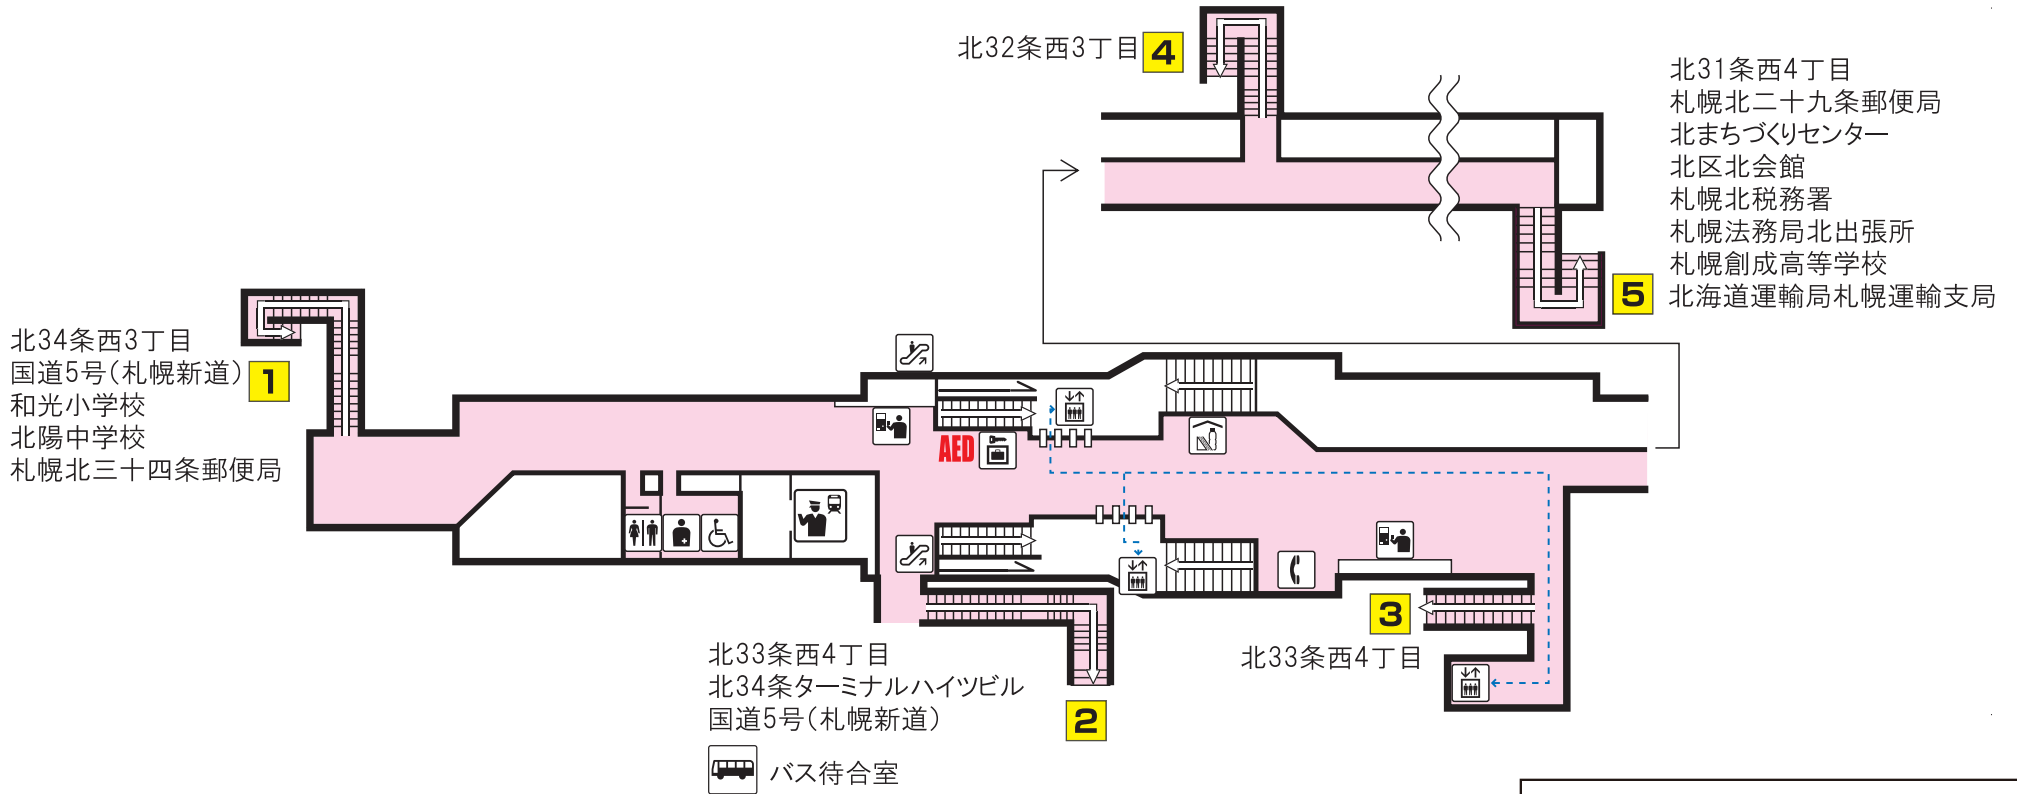

# 南北線 北34条駅

## Namboku Line Kita sanjuyo jo Station

-----> バリアフリールート  
Barrier-free Access Route

駅事務室 Station Office	コインロッカー Coin lockers	エスカレーター Escalator	バスターミナル Bus Terminal
券売機 Ticket-vending machines	売店 Convenience store	エレベーター Elevator	市電停留所 Streetcar Stop
化粧室 Toilets	公衆電話 Telephone	SOS 非常ボタン Emergency call button	AED
オストメイト・車いす対応身障者用トイレ Facilities for Ostomates/Accessible facilities	本 メトロ文庫	メトロギャラリー	