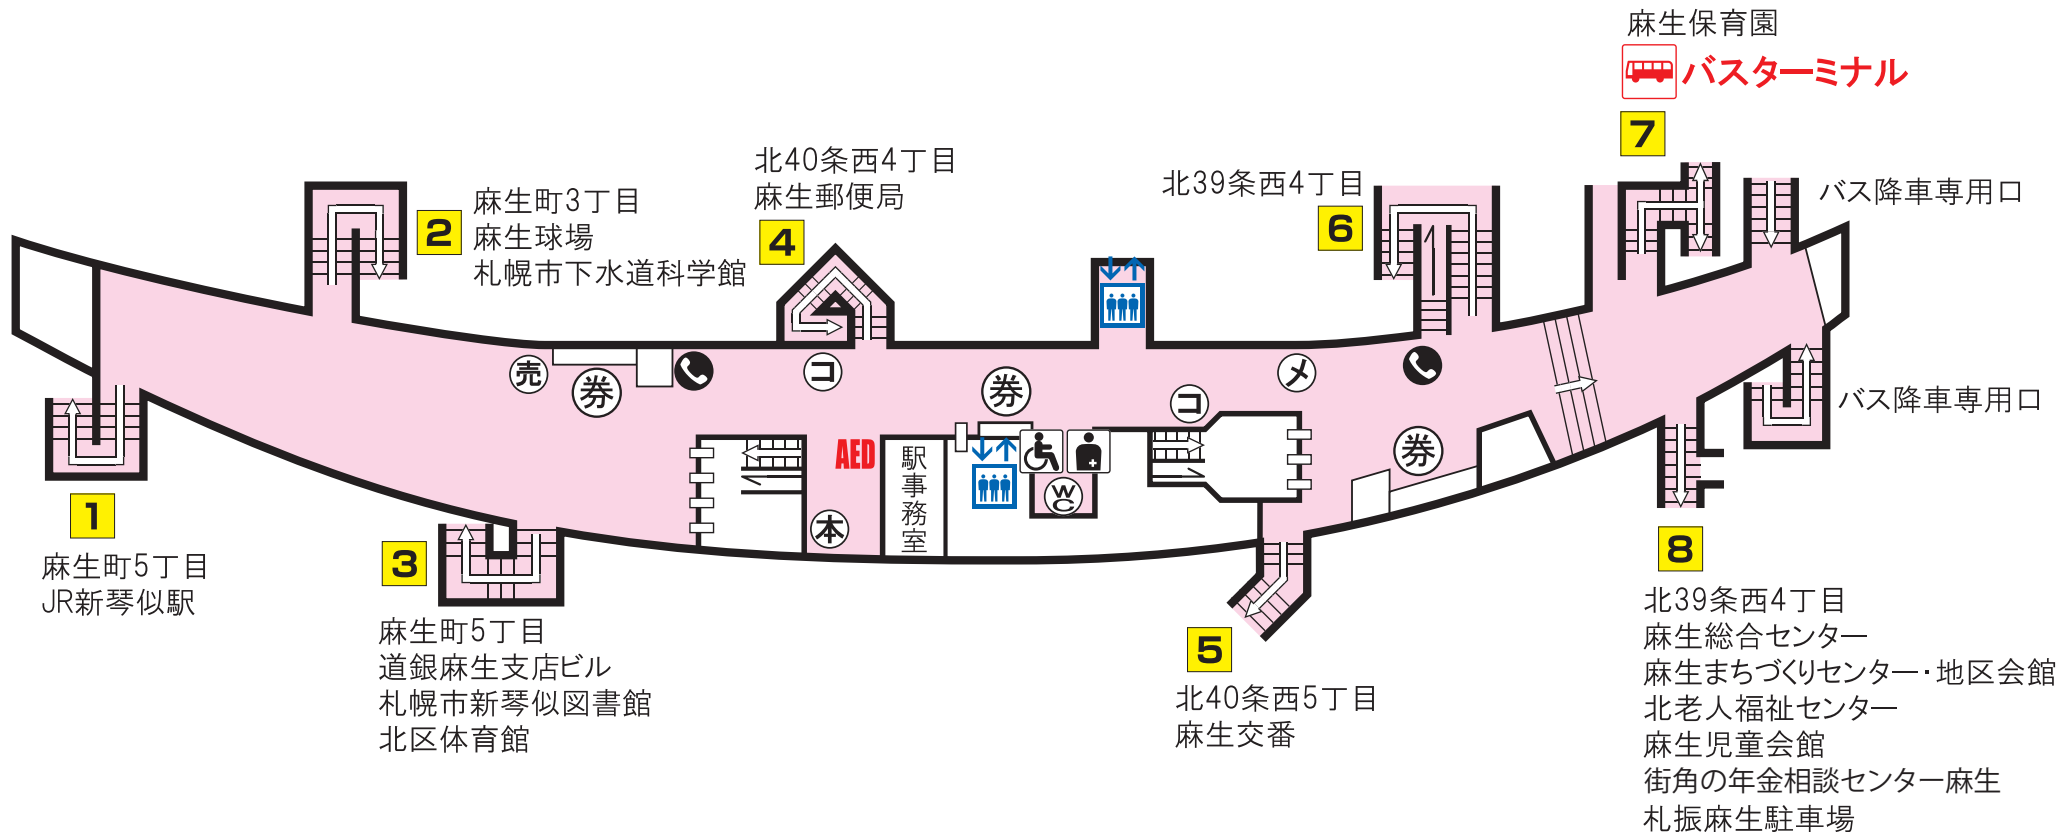

南北線 麻生駅

バスターミナル	エレベーター	トイレ	券売機	コインロッカー
市電停留場	AED設置場所	公衆電話	売店	メロ文庫
オストメイト	車いす対応身障者用トイレ	公衆電話	メロギャラリー	