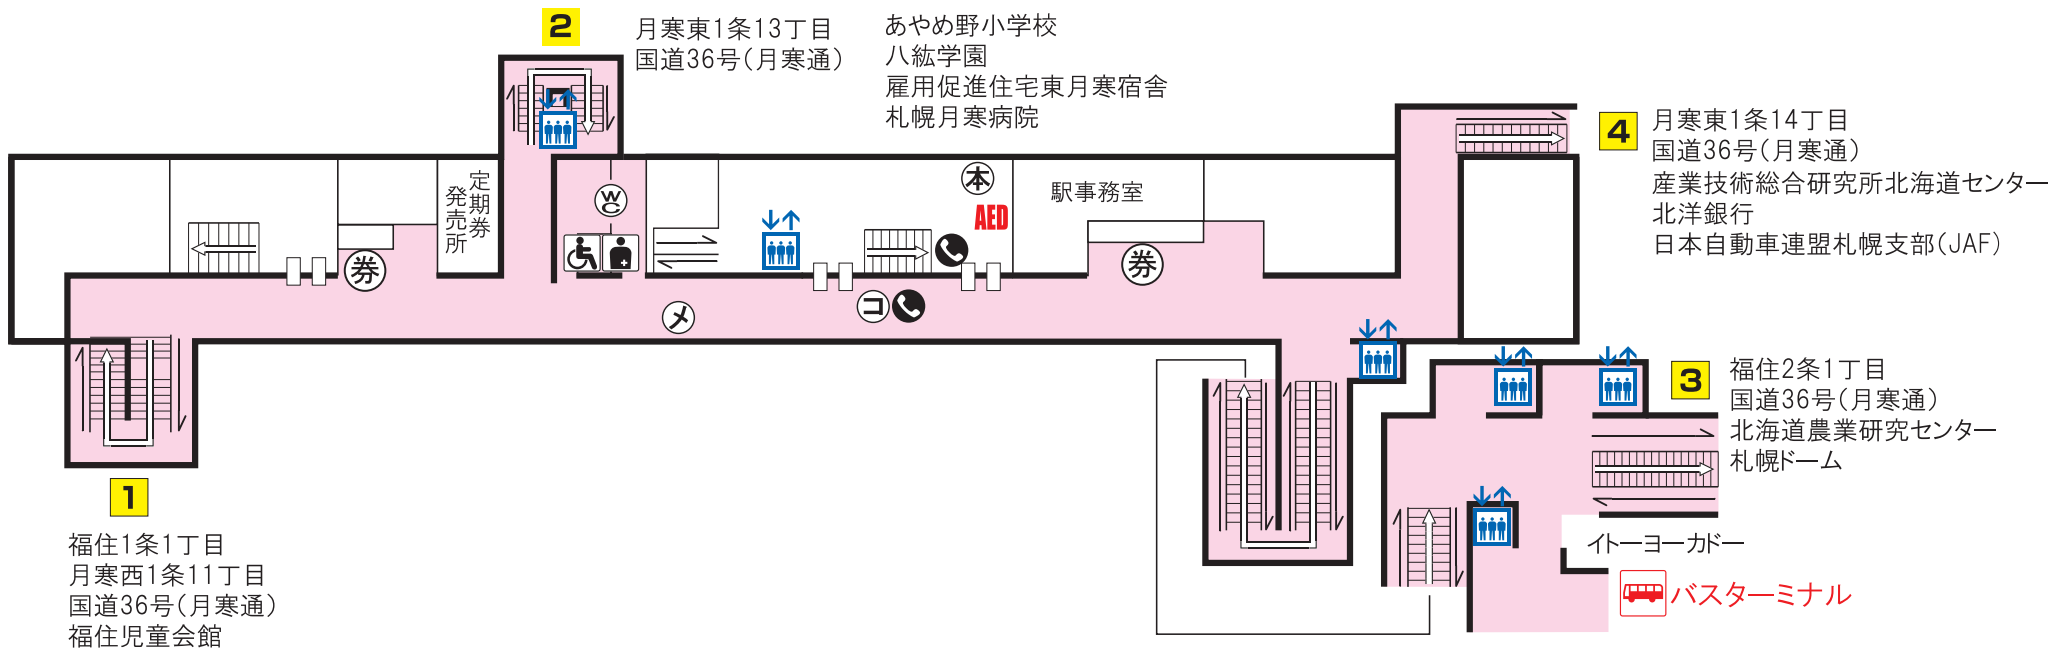

H
14

東豊線 福住駅

 バスターミナル	 エレベーター	 トイレ	 券売機	 コインロッカー
 市電停留場	 AED設置場所		 売店	 メトロ文庫
 オストメイト	 車いす対応身障者用トイレ		 公衆電話	 メトロギャラリー