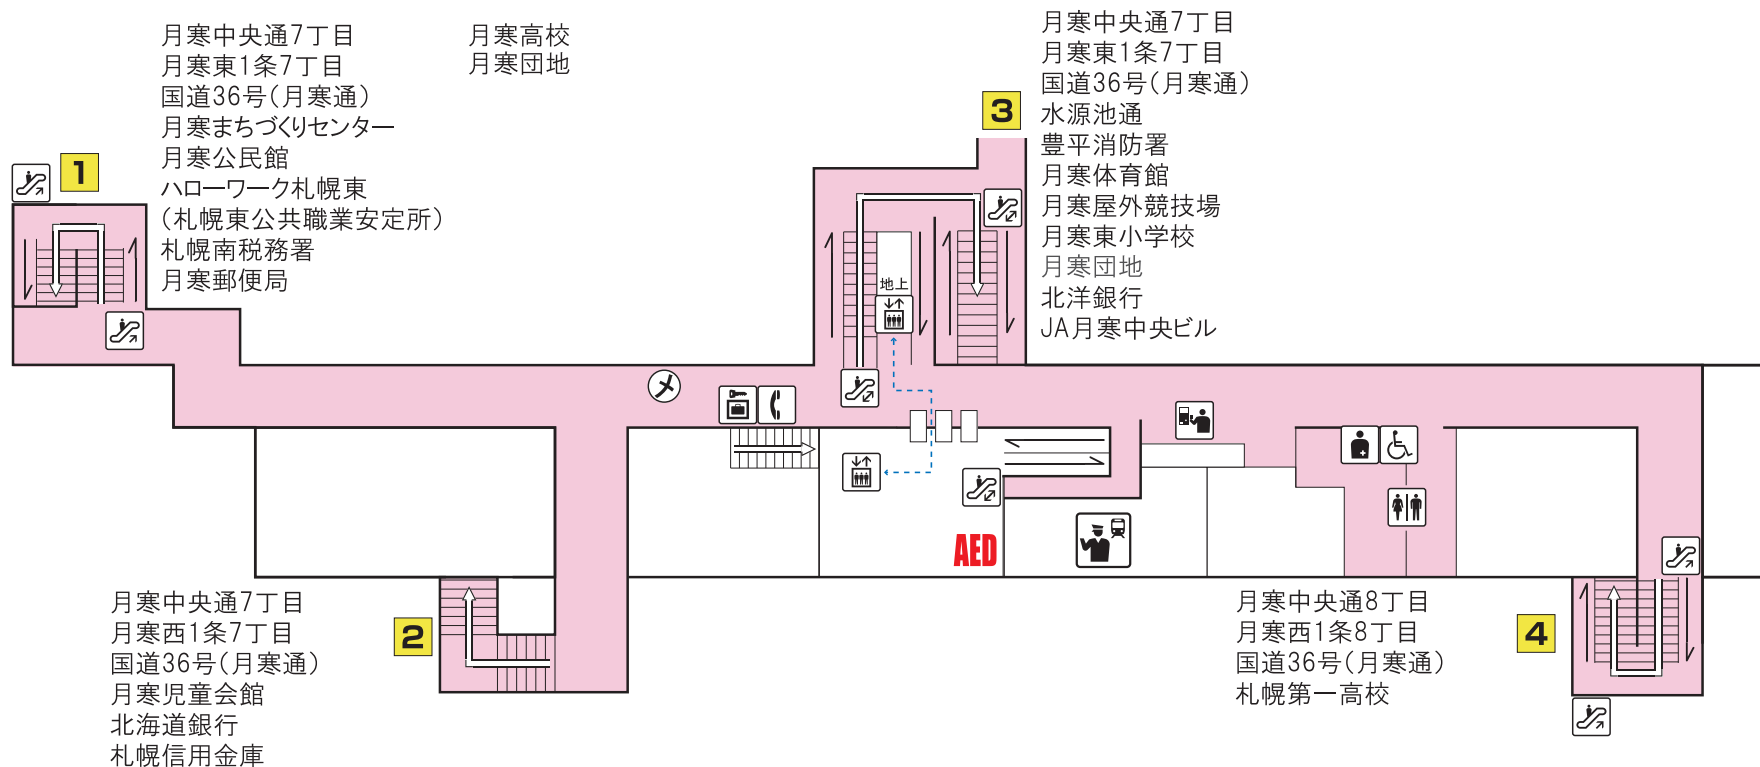

東豊線 月寒中央駅 Toho Line Tsukisamu chuo Station

..... バリアフリールート
Barrier-free Access Route

駅事務室 Station Office	コインロッカー Coin lockers	エスカレーター Escalator	バスターミナル Bus Terminal
券売機 Ticket-vending machines	売店 Convenience store	エレベーター Elevator	市電停留所 Streetcar Stop
化粧室 Toilets	公衆電話 Telephone	SOS 非常ボタン Emergency call button	AED
オストメイト・車いす対応身障者用トイレ Facilities for Ostomates/Accessible facilities	本 地铁口文庫	地铁口ギャラリー	