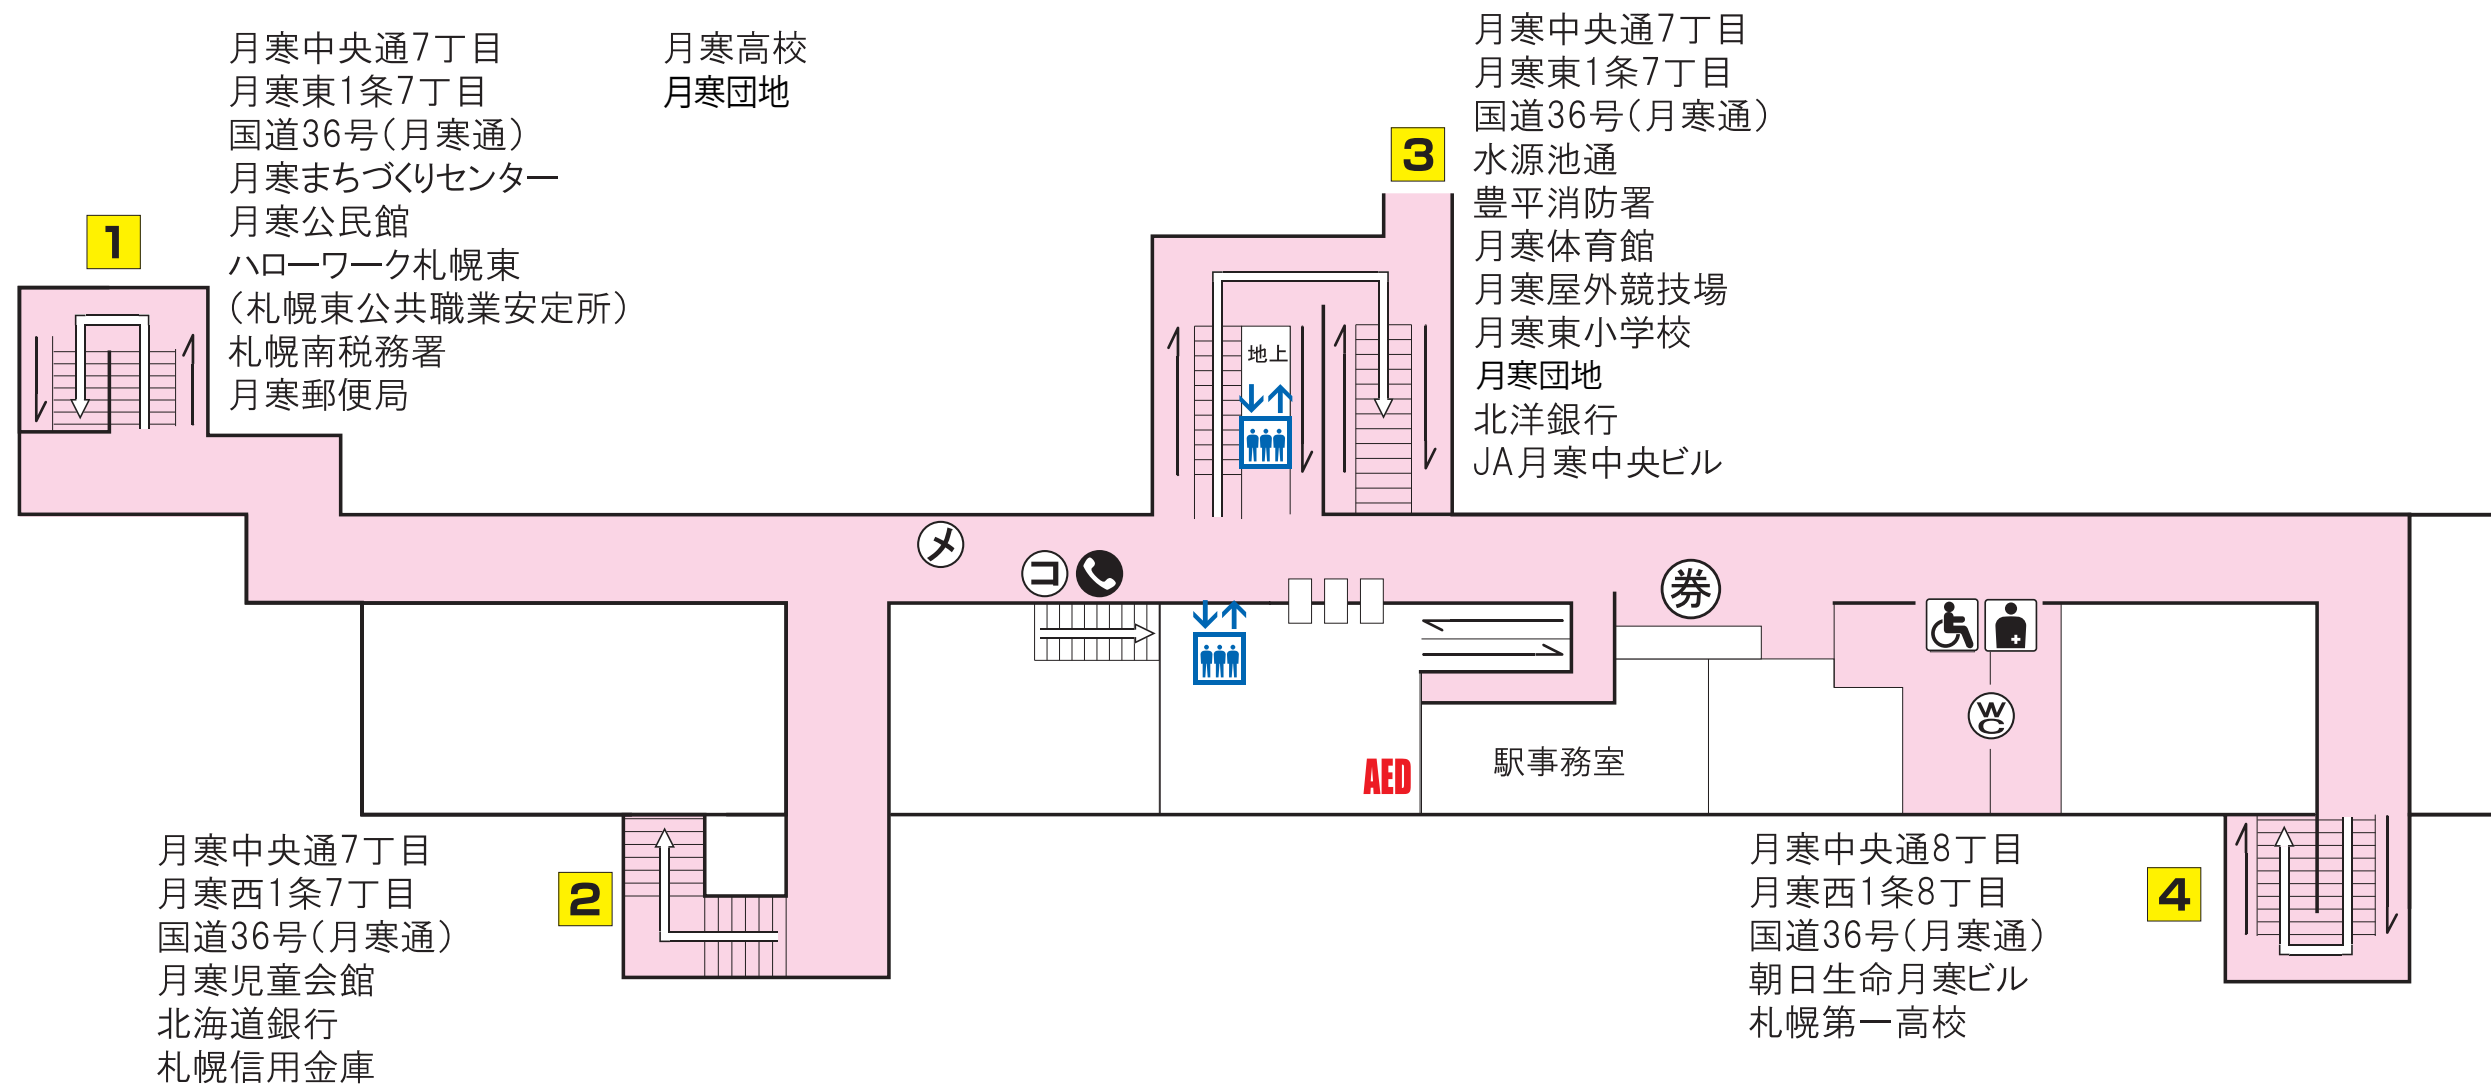

# 東豊線

# 月寒中央駅

|  |         |                     |         |  |         |  |      |  |         |
|--|---------|---------------------|---------|--|---------|--|------|--|---------|
|  | バスターミナル |                     | エレベーター  |  | トイレ     |  | 券売機  |  | コインロッカー |
|  | 市電停留場   |                     | AED設置場所 |  | 売店      |  | メロ文庫 |  | 公衆電話    |
|  |         | オストメイト・車いす対応身障者用トイレ |         |  | メロギャラリー |  |      |  |         |