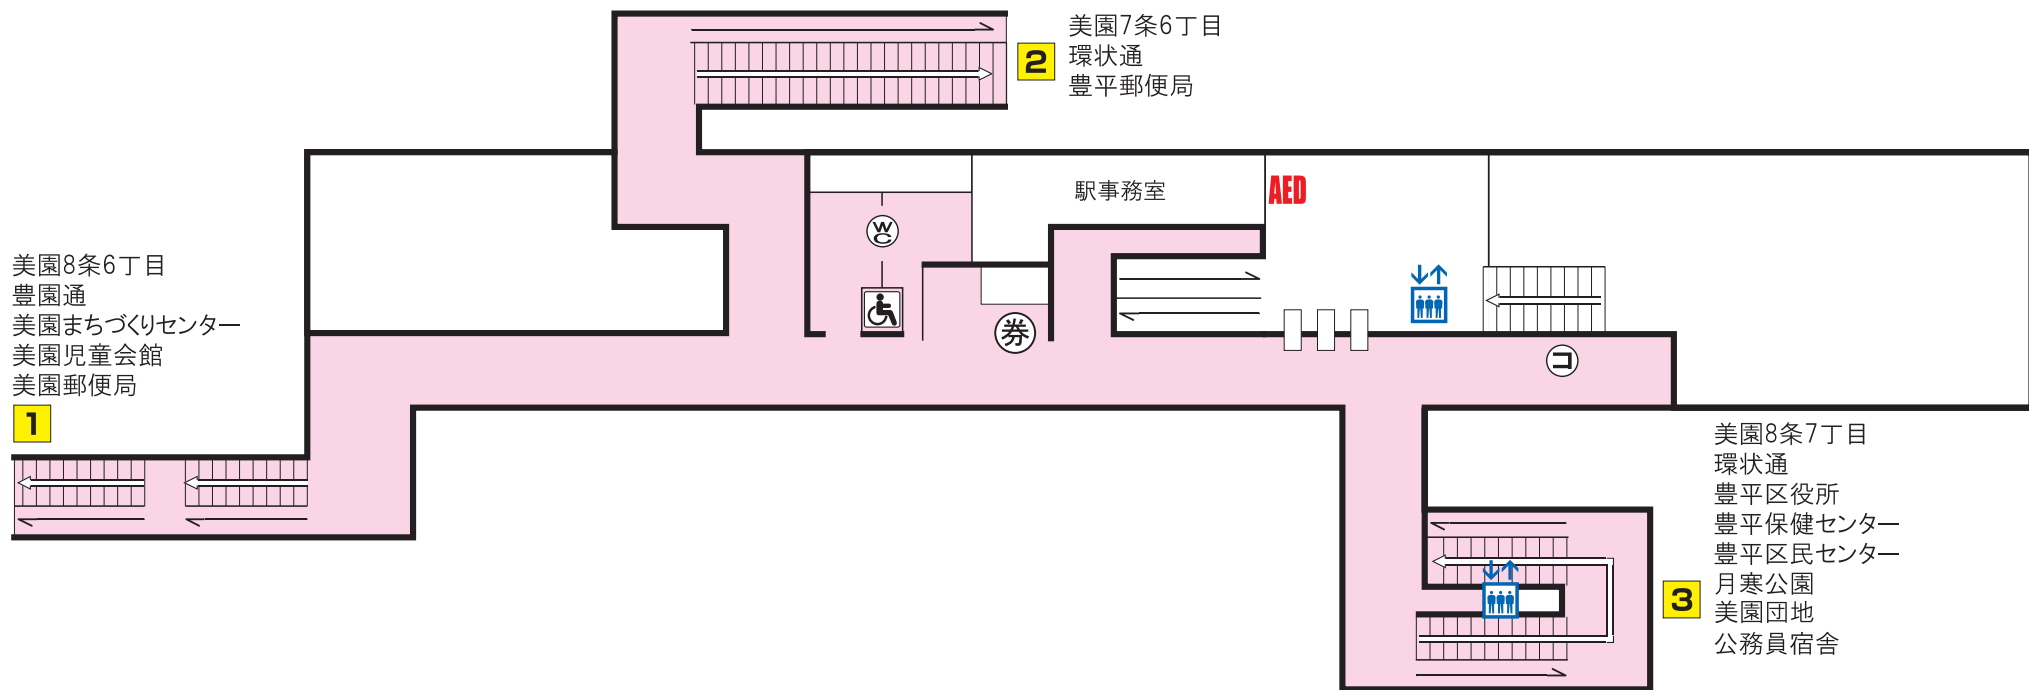

H
12

東豊線 美園駅

 バスターミナル	 エレベーター	 トイレ	 券売機	 コインロッカー
 市電停留場	 AED設置場所		 売店	 メトロ文庫
 オストメイト	 車いす対応身障者用トイレ		 公衆電話	 メトロギャラリー