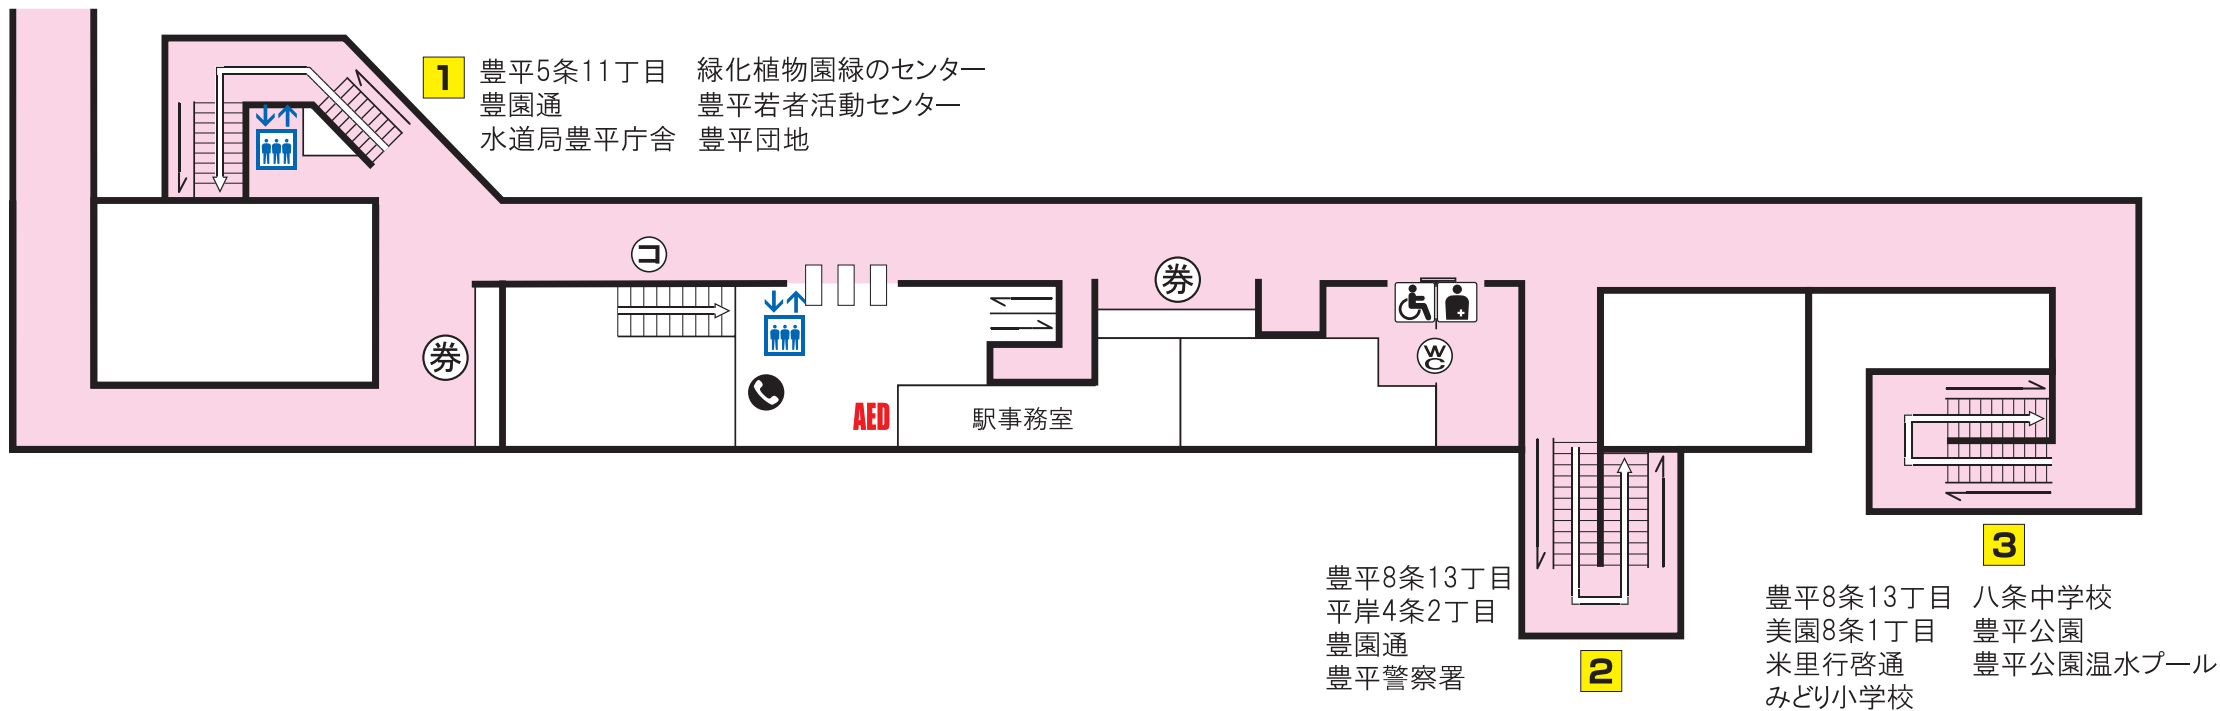

東豊線 豊平公園駅

きたえる(道立総合体育センター)
連絡通路

	バスターミナル		エレベーター		トイレ		券売機		コインロッカー
	市電停留場		AED設置場所		売店		メロ文庫		メロギャラリー
	オストメイト		車いす対応身障者用				公衆電話		