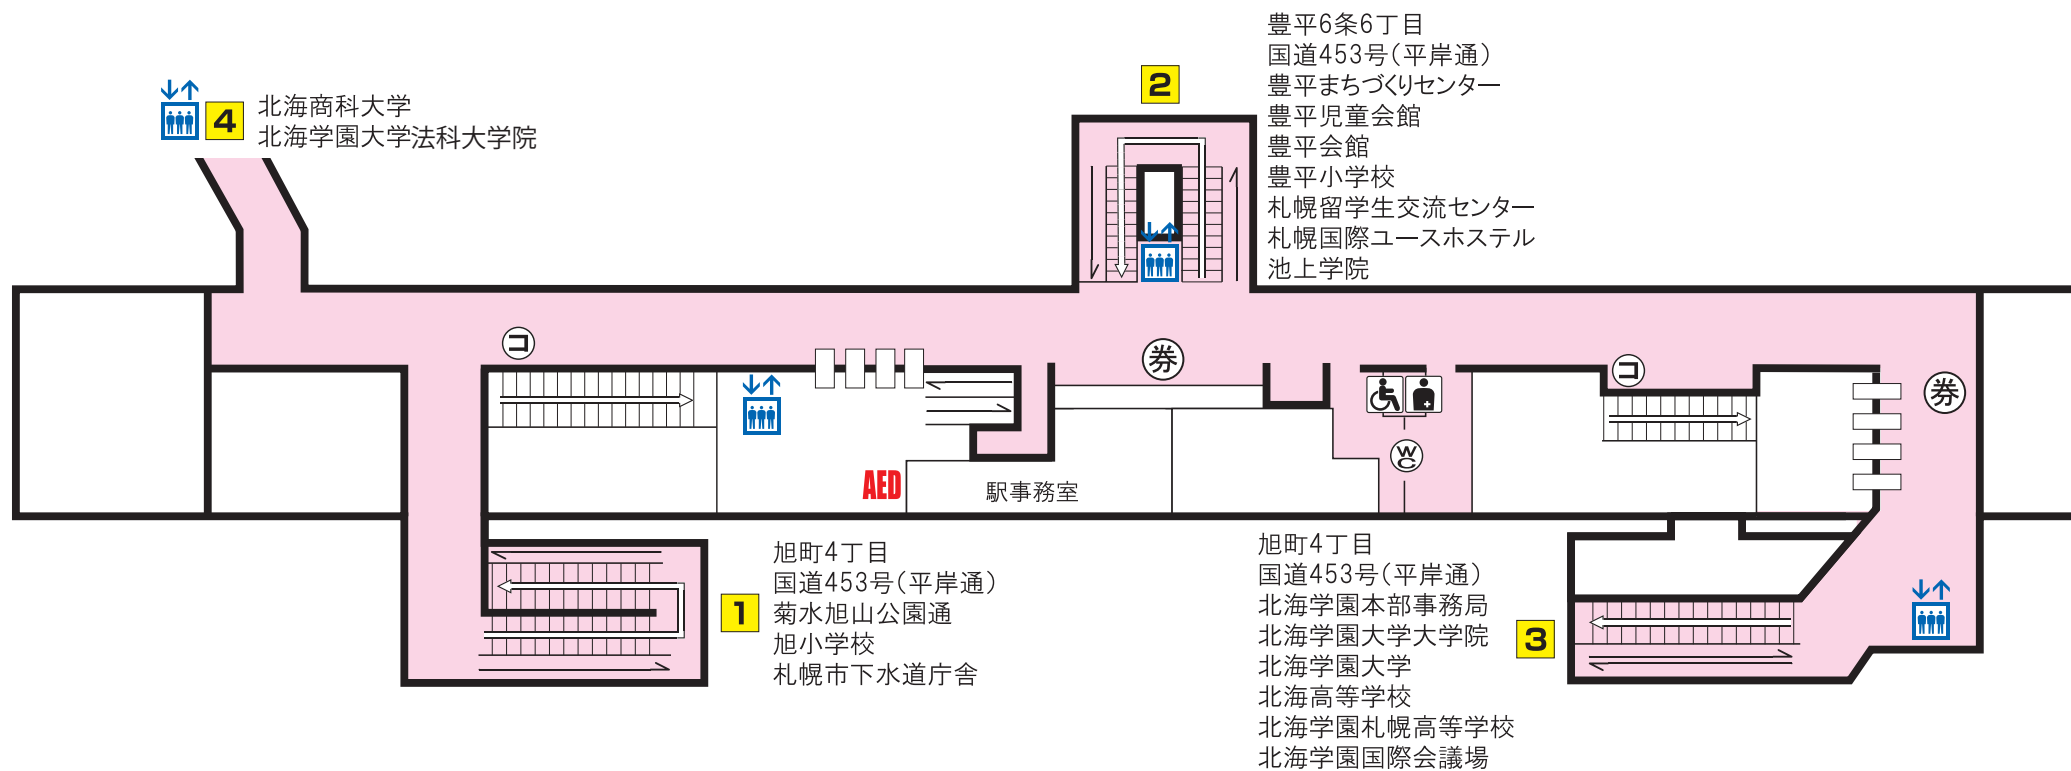

H  
10

# 東豊線 学園前駅

 バスターミナル	 エレベーター	 トイレ	 券売機	 コインロッカー
 市電停留場	 AED設置場所		 売店	 メトロ文庫
 オストメイト	 車いす対応身障者用トイレ		 公衆電話	 メトロギャラリー