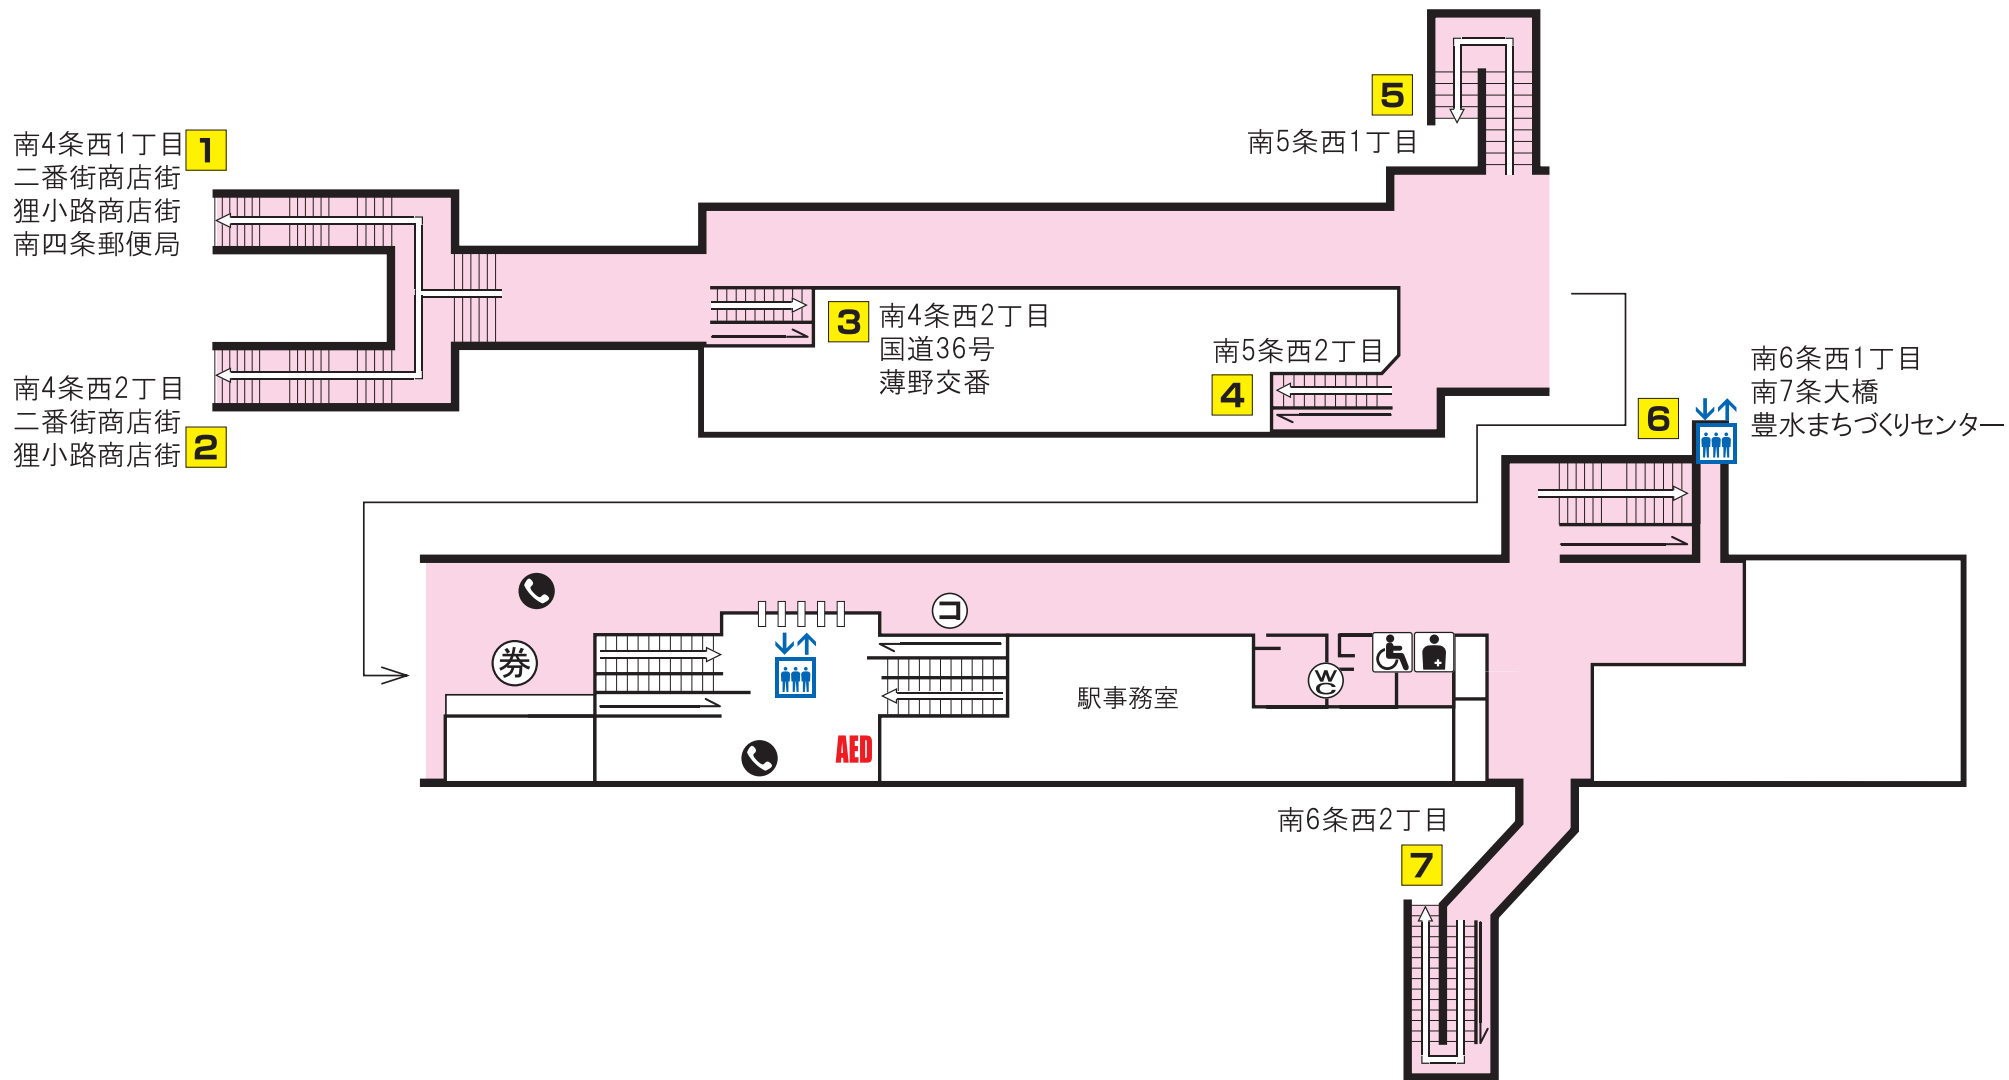

東豊線 豊水すすきの駅

 バスターミナル	 エレベーター	 トイレ	 券売機	 コインロッカー
 市電停留場	 AED設置場所	 売店	 メトロ文庫	
 オストメイト	 車いす対応身障者用トイレ	 公衆電話	 メトロギャラリー	