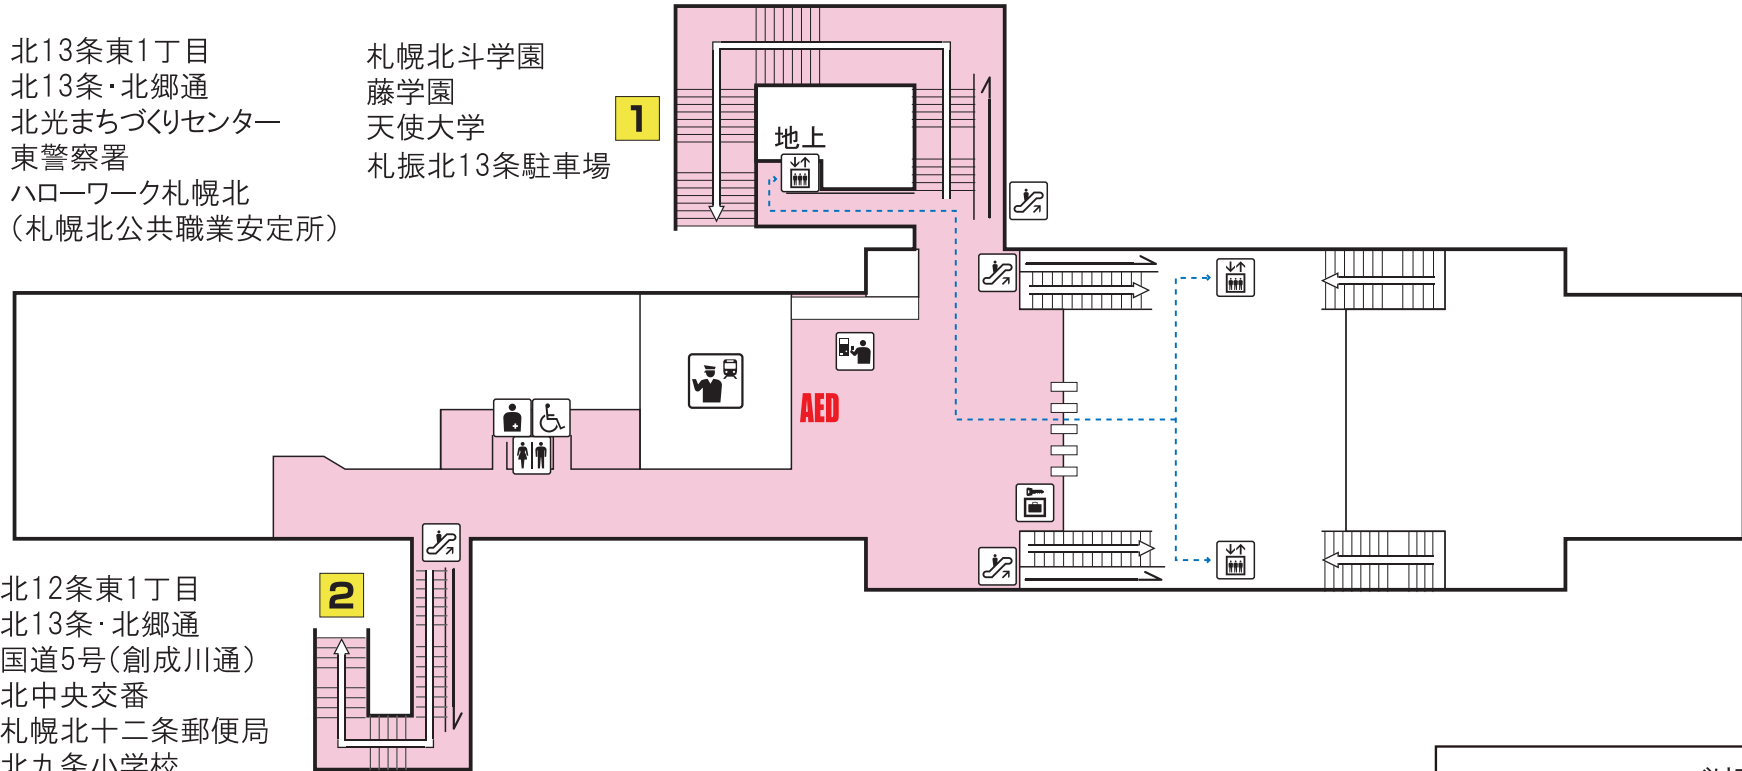

H  
06

東豊線

北13条東駅

Toho Line  
Kita jusanjo higashi Station

北13条東1丁目  
北13条・北郷通  
北光まちづくりセンター  
東警察署  
ハローワーク札幌北  
(札幌北公共職業安定所)

札幌北斗学園  
藤学園  
天使大学  
札幌北13条駐車場

北12条東1丁目  
北13条・北郷通  
国道5号(創成川通)  
北中央交番  
札幌北十二条郵便局  
北九条小学校  
天使病院

-----> バリアフリールート  
Barrier-free Access Route

駅事務室 Station Office	コインロッカー Coin lockers	エスカレーター Escalator	バスターミナル Bus Terminal
券売機 Ticket-vending machines	売店 Convenience store	エレベーター Elevator	市電停留所 Streetcar Stop
化粧室 Toilets	公衆電話 Telephone	SOS 非常ボタン Emergency call button	AED
オストメイト・車いす対応身障者用トイレ Facilities for Ostomates/Accessible facilities	本 メトロ文庫	メトロギャラリー	