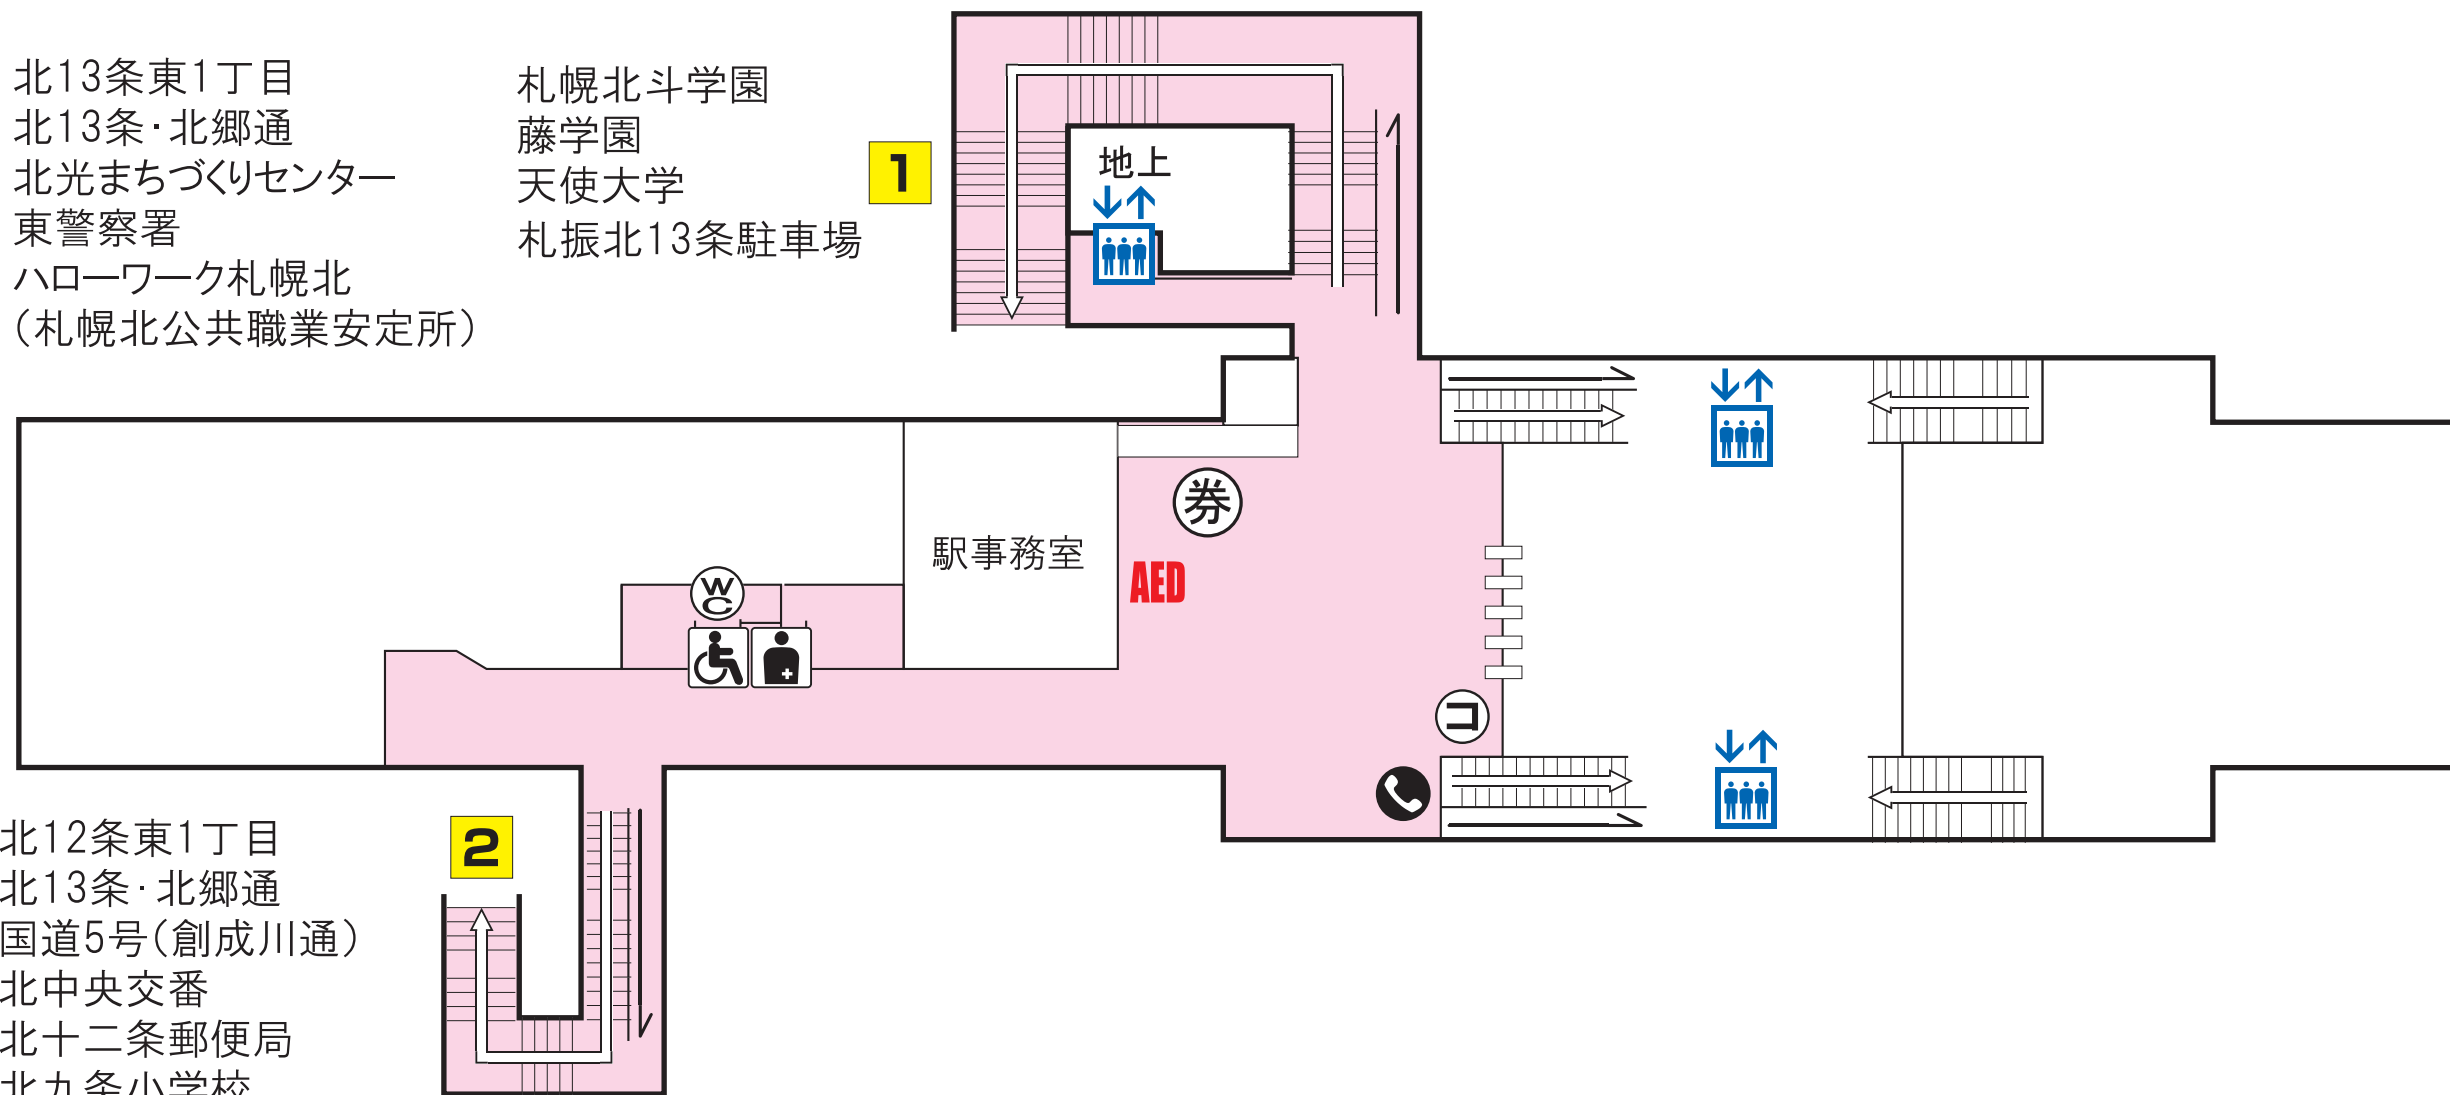

H
06

東豊線 北13条東駅

北13条東1丁目
北13条・北郷通
北光まちづくりセンター
東警察署
ハローワーク札幌北
(札幌北公共職業安定所)

札幌北斗学園
藤学園
天使大学
札幌北13条駐車場

北12条東1丁目
北13条・北郷通
国道5号(創成川通)
北中央交番
北十二条郵便局
北九条小学校
天使病院

 バスターミナル	 エレベーター	 トイレ	 券売機	 コインロッカー
 市電停留場	 AED設置場所	 売店	 メトロ文庫	
 オストメイト	 車いす対応身障者用トイレ	 公衆電話	 メトロギャラリー	