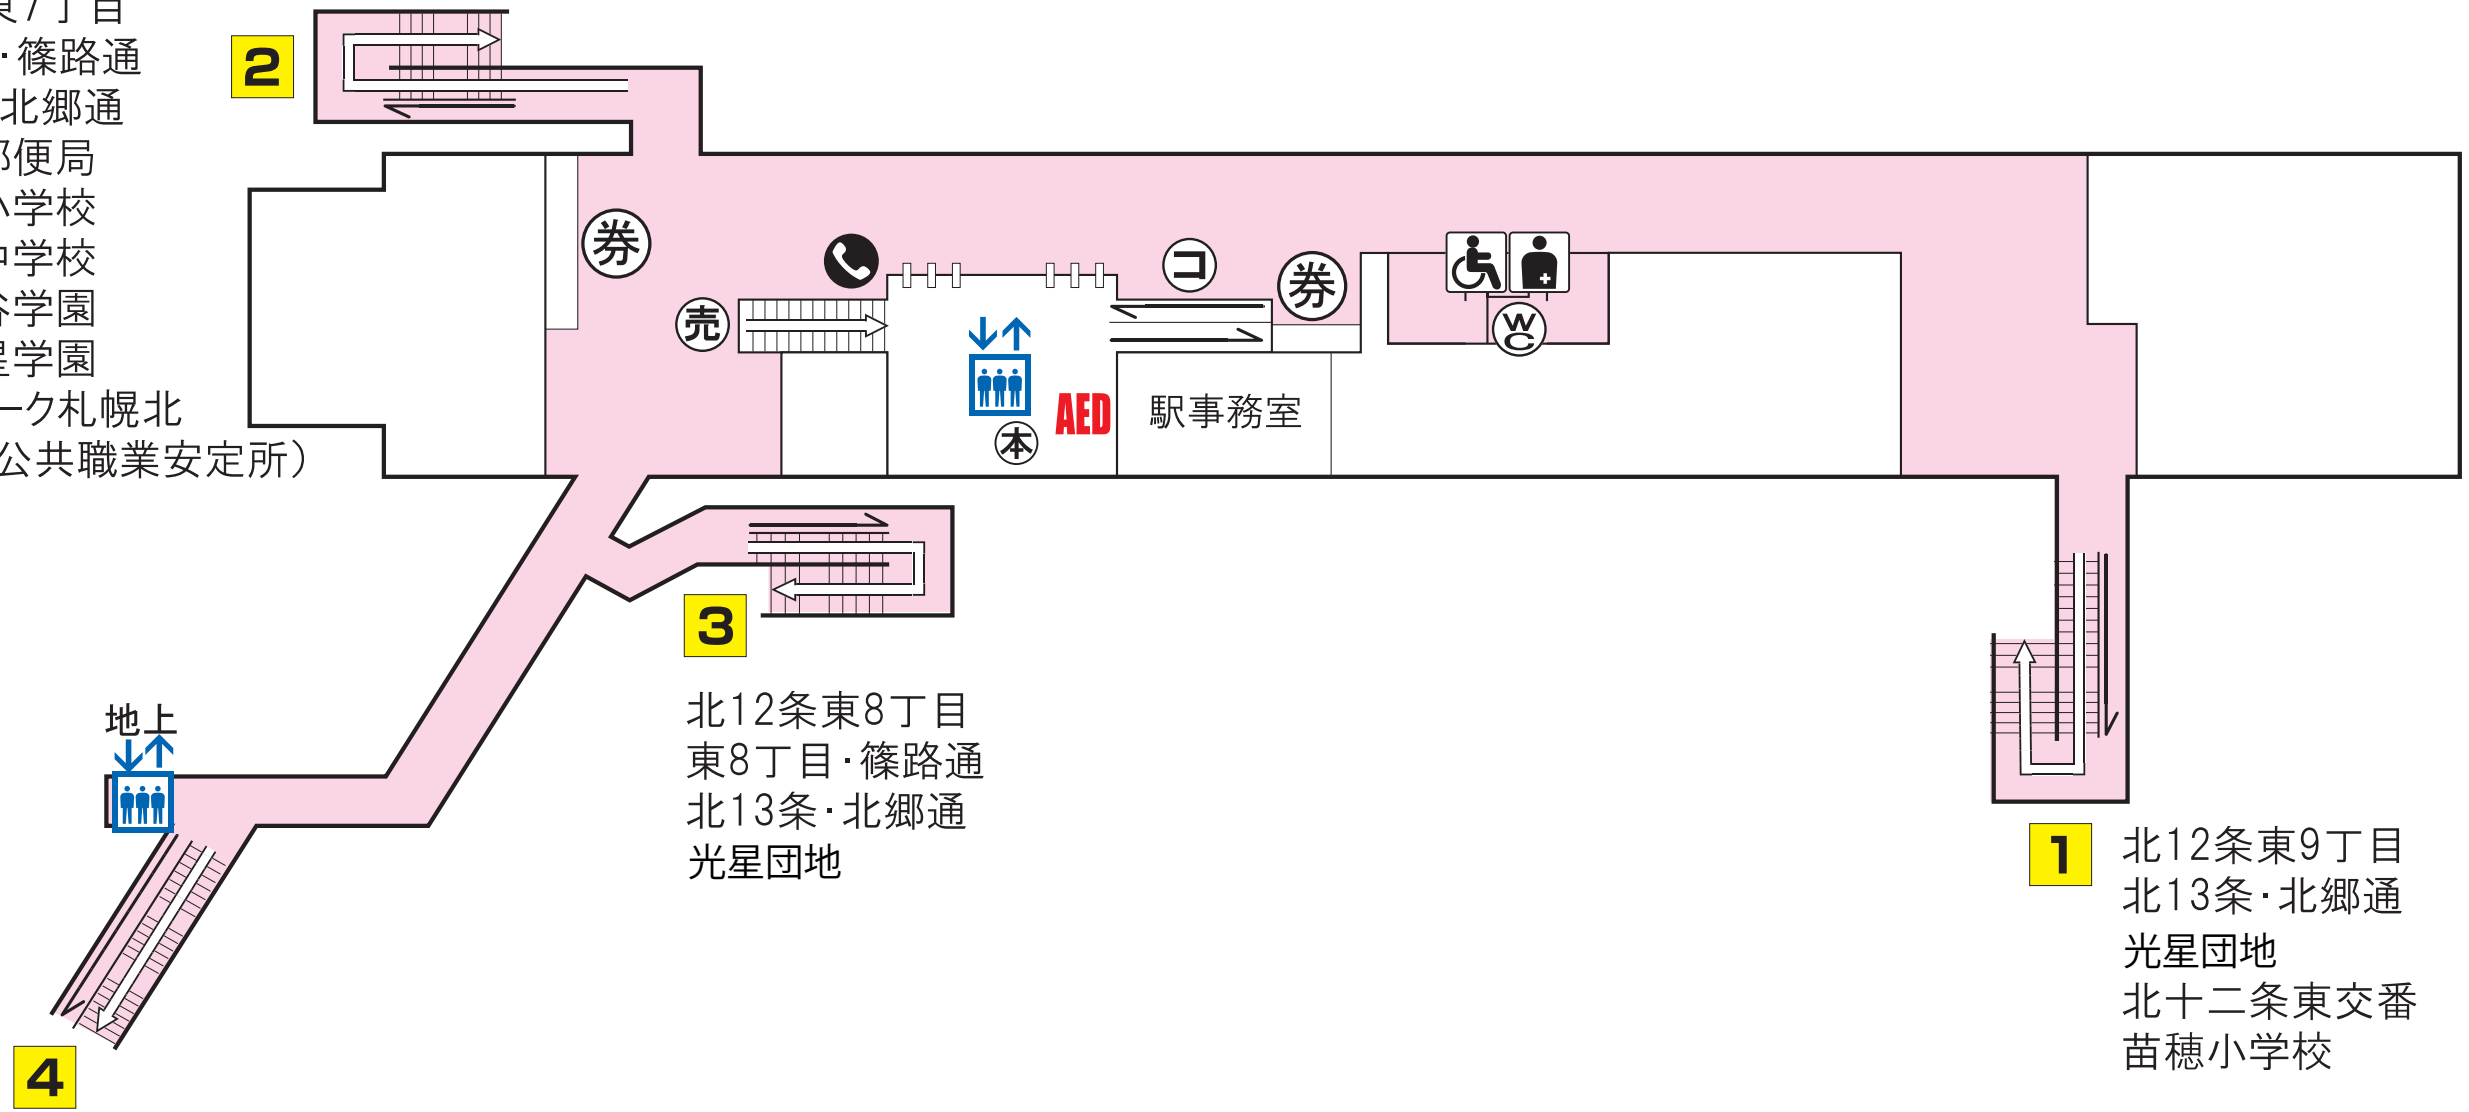

# 東豊線 東区役所前駅

北13条東7丁目  
東8丁目・篠路通  
北13条・北郷通  
美香保郵便局  
美香保小学校  
美香保中学校  
札幌大谷学園  
札幌光星学園  
ハローワーク札幌北  
(札幌北公共職業安定所)

北12条東7丁目  
東8丁目・篠路通  
東区役所  
東区民センター  
東保健センター  
健康づくりセンター  
北光小学校  
光星団地  
鉄東まちづくりセンター  
北九条郵便局

バス待合室

バスターミナル	エレベーター	トイレ	券売機	コインロッカー
市電停留場	AED設置場所	メロ文庫	売店	メロギャラリー
オストメイト	車いす対応身障者用トイレ	公衆電話		