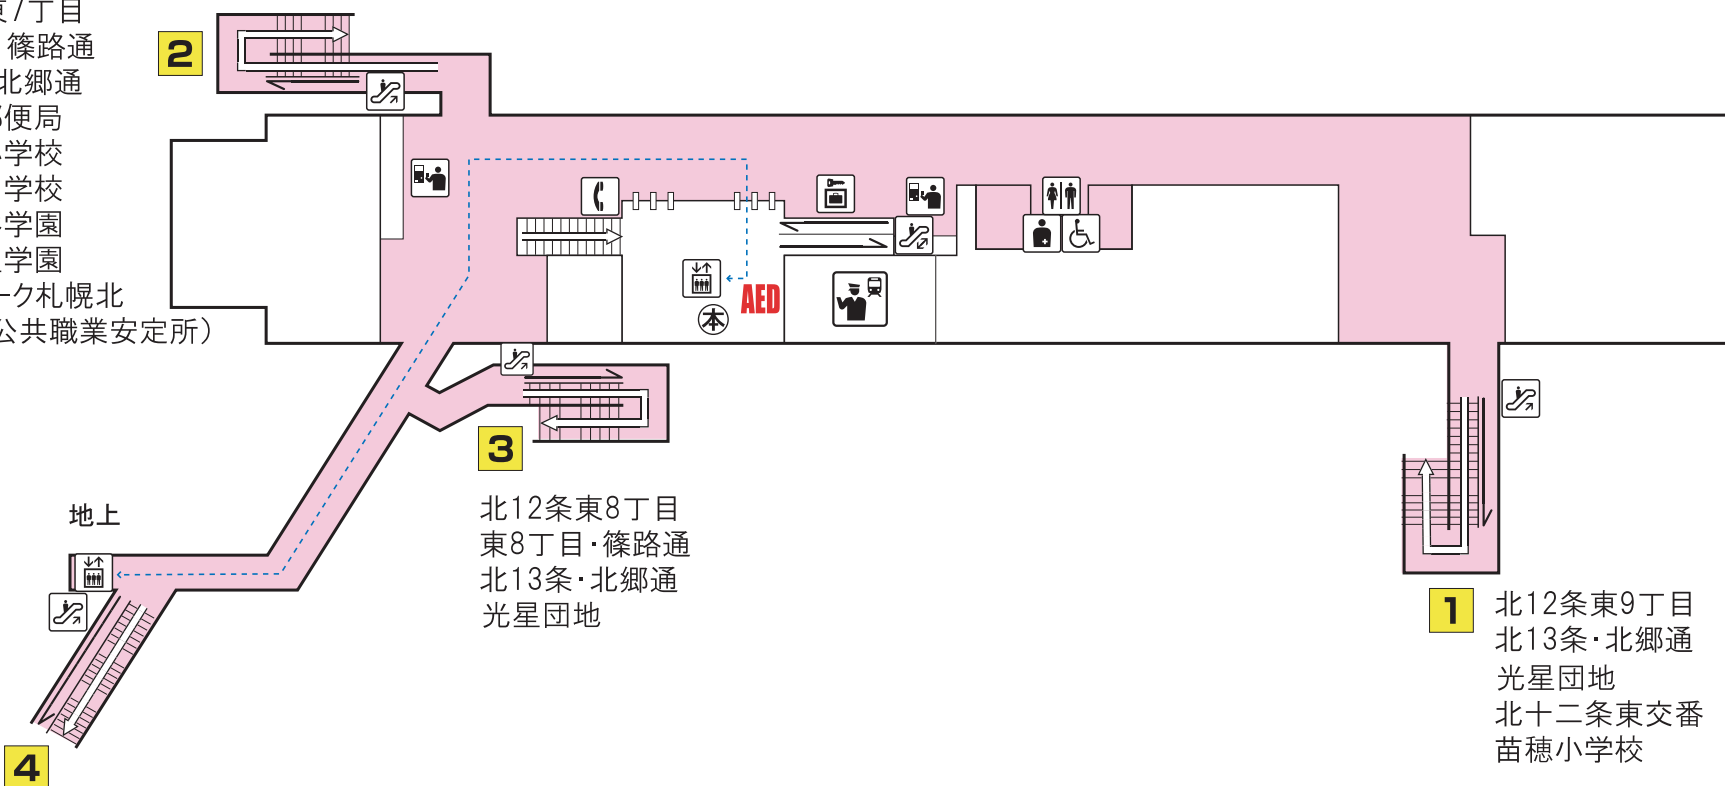

# 東豊線 東区役所前駅

Toho Line  
Higashi kuyakusho mae Station

北13条東7丁目  
東8丁目・篠路通  
北13条・北郷通  
美香保郵便局  
美香保小学校  
美香保中学校  
札幌大谷学園  
札幌光星学園  
ハローワーク札幌北  
(札幌北公共職業安定所)

北12条東7丁目  
東8丁目・篠路通  
東区役所  
東区民センター  
東保健センター  
健康づくりセンター  
北光小学校  
光星団地  
鉄東まちづくりセンター  
札幌北九条郵便局

 バス待合室

**1** 北12条東9丁目  
北13条・北郷通  
光星団地  
北十二条東交番  
苗穂小学校

**3** 北12条東8丁目  
東8丁目・篠路通  
北13条・北郷通  
光星団地

地上  
**4**

 バリアフリールート  
Barrier-free Access Route

 駅事務室 Station Office	 コインロッカー Coin lockers	 エスカレーター Escalator	 バスターミナル Bus Terminal
 券売機 Ticket-vending machines	 売店 Convenience store	 エレベーター Elevator	 市電停留所 Streetcar Stop
 化粧室 Toilets	 公衆電話 Telephone	 <b>SOS</b> 非常ボタン Emergency call button	 <b>AED</b> AED
 オストメイト・車いす対応身障者用トイレ Facilities for Ostomates/Accessible facilities	 <b>本</b> メトロ文庫	 <b>メ</b> メロギャラリー	