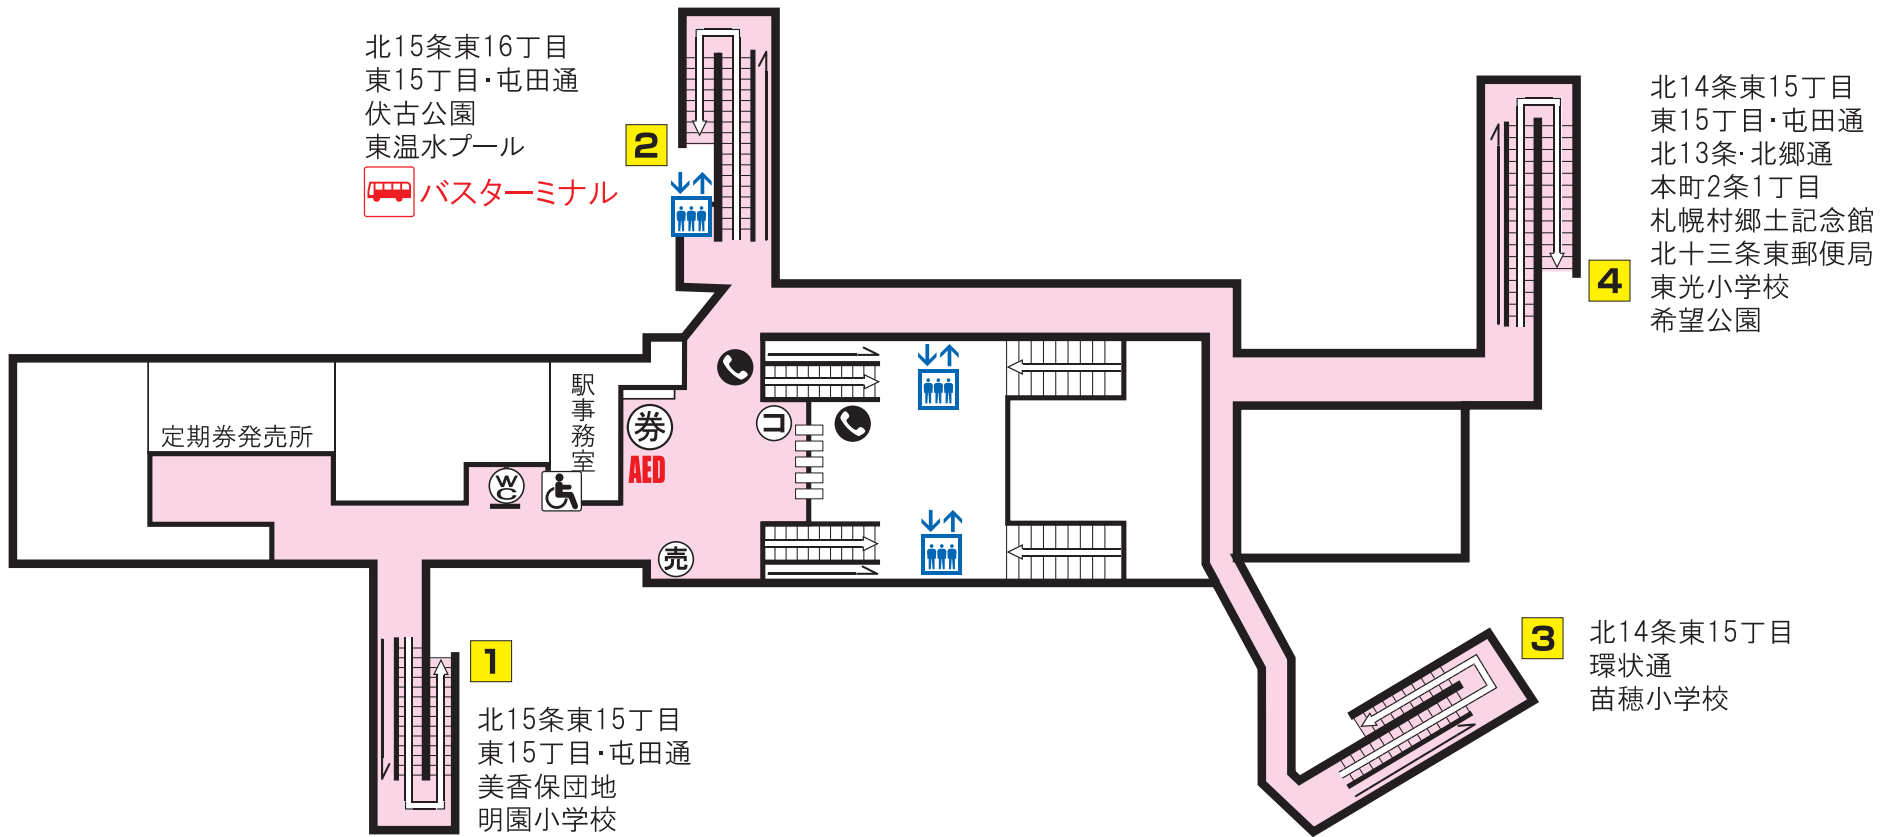

H
04

東豊線 環状通東駅

バスターミナル	エレベーター	トイレ	券売機	コインロッカー
市電停留場	AED設置場所		売店	メトロ文庫
オストメイト	車いす対応身障者用トイレ		公衆電話	メロギャラリー