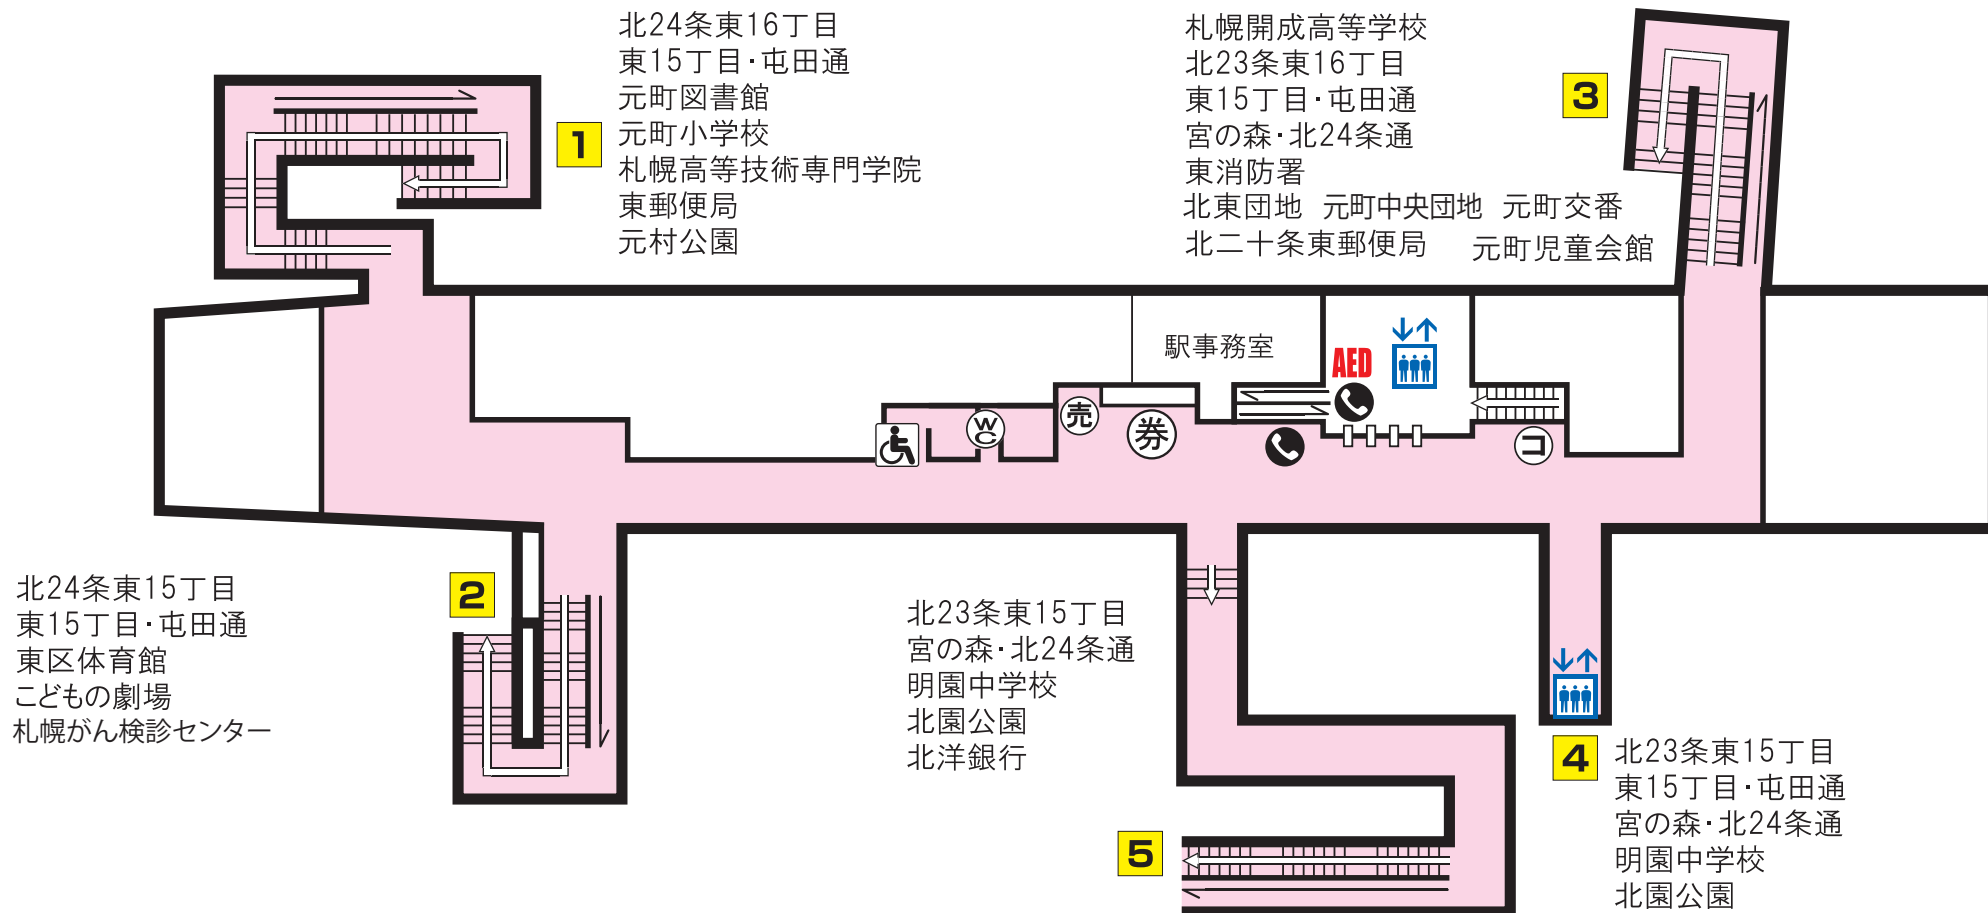

東豊線 元町駅

 バスターミナル	 エレベーター	 トイレ	 券売機	 コインロッカー
 市電停留場	 AED設置場所	 売店	 メトロ文庫	
 オストメイト	 車いす対応身障者用トイレ	 公衆電話	 メトロギャラリー	