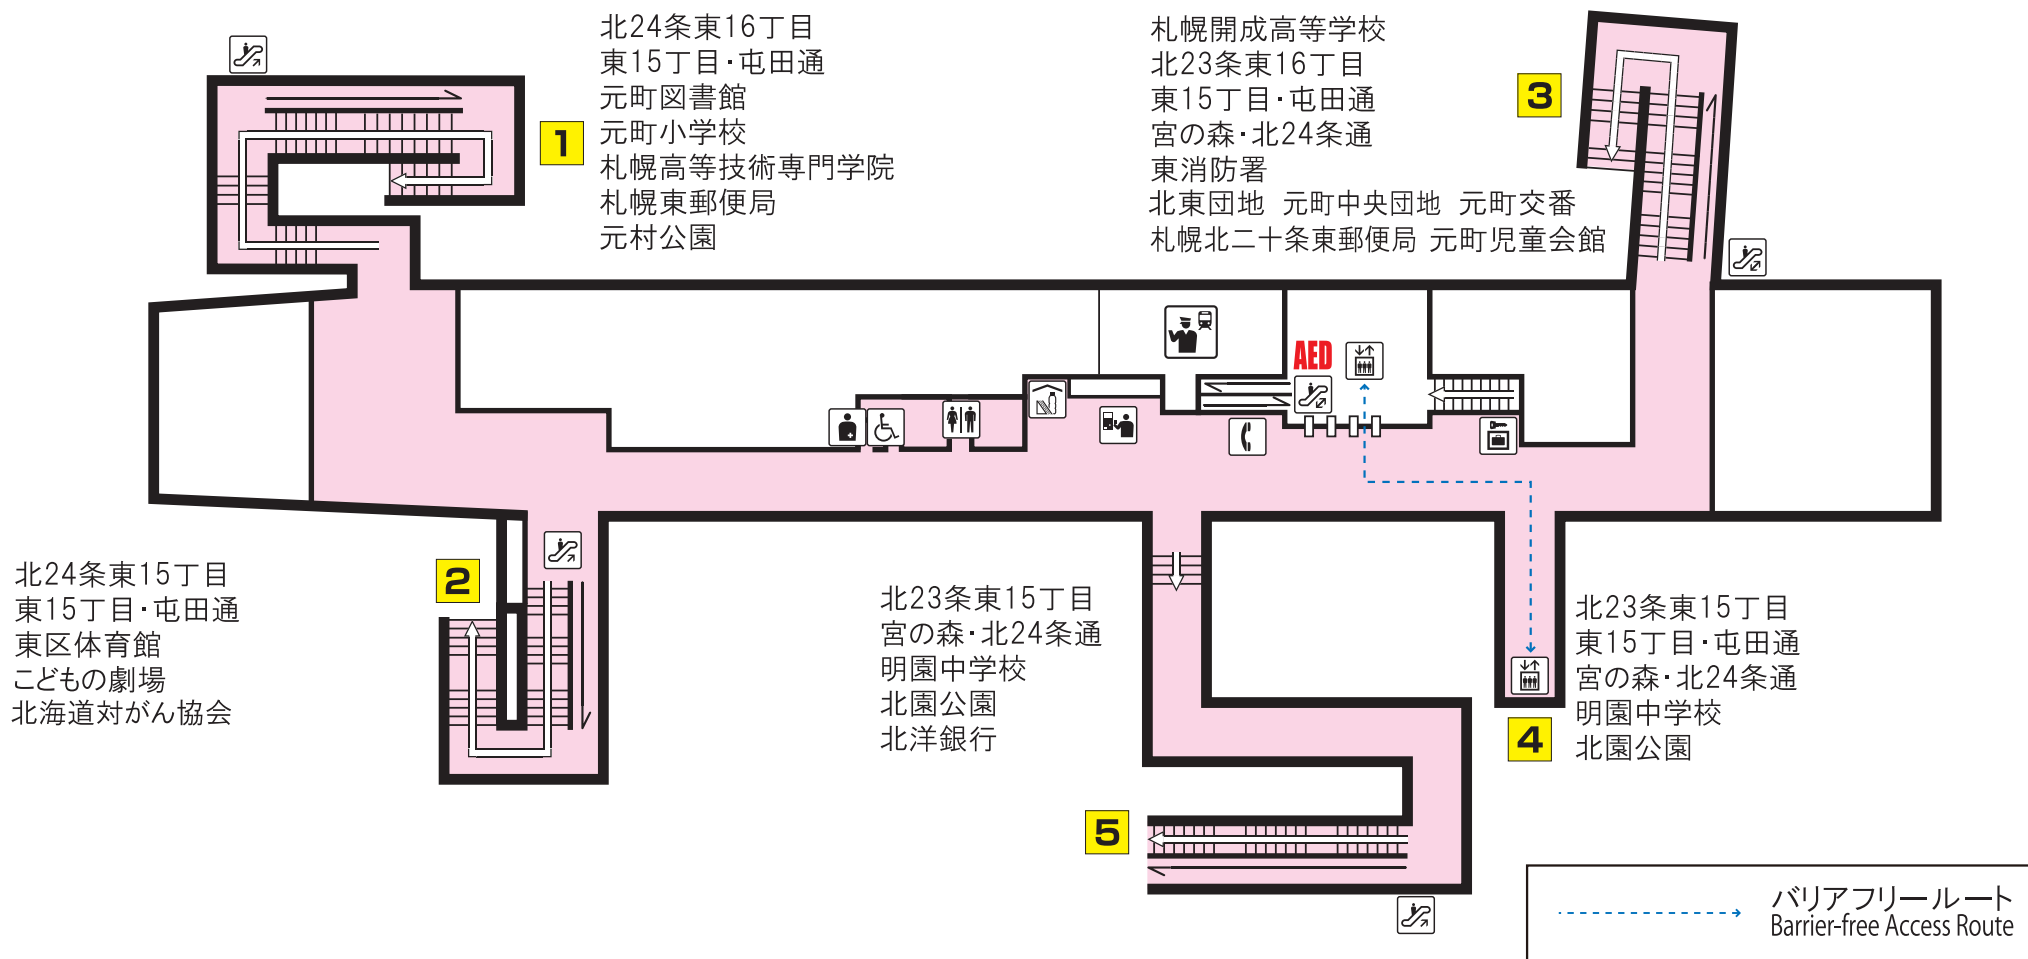

H  
03

# 東豊線

# 元町駅

# Toho Line Motomachi Station

駅事務室  
Station Office

券売機  
Ticket-vending machines

化粧室  
Toilets

オストメイト・車いす対応身障者用トイレ  
Facilities for Ostomates/Accessible facilities

コインロッカー  
Coin lockers

売店  
Convenience store