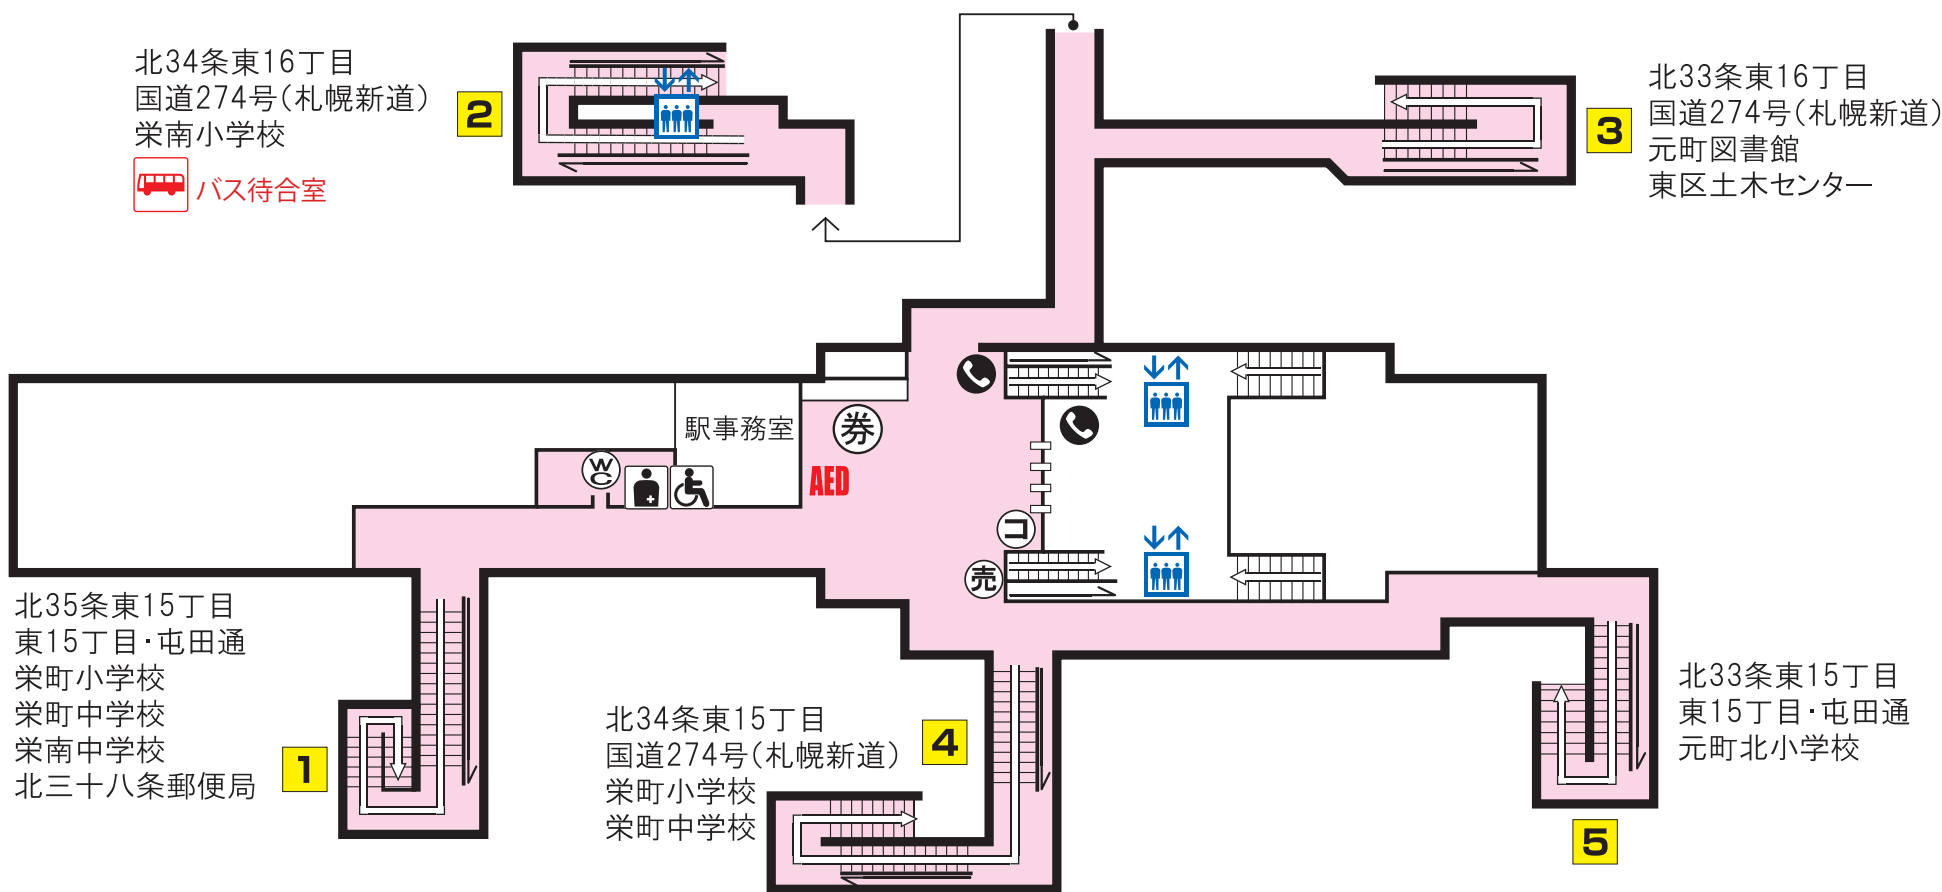

H
02

東豊線 新道東駅

バスターミナル	エレベーター	トイレ	券売機	コインロッカー
市電停留場	AED設置場所		売店	メトロ文庫
オストメイト	車いす対応身障者用トイレ		公衆電話	メロギャラリー