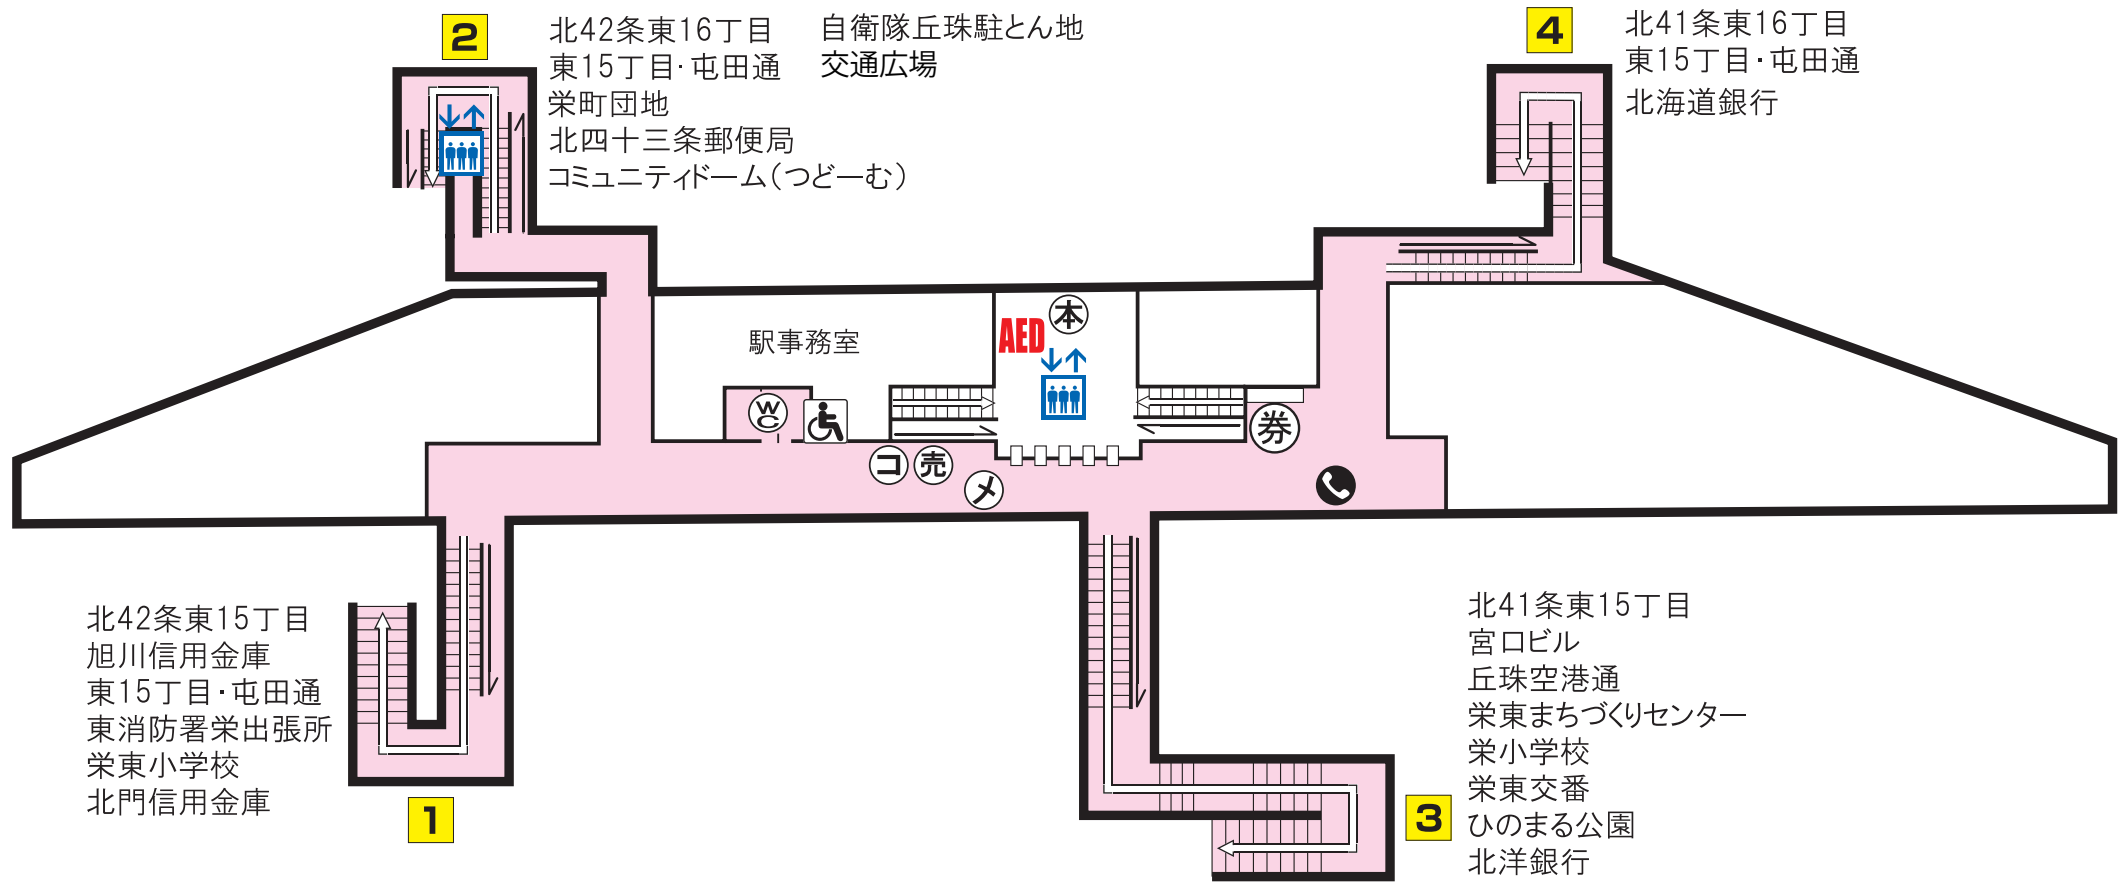

H
01

東豊線 栄町駅

 バスターミナル	 エレベーター	 トイレ	 券売機	 コインロッカー
 市電停留場	 AED設置場所		 売店	 メトロ文庫
 オストメイト	 車いす対応身障者用	トイレ	 公衆電話	 メトロギャラリー