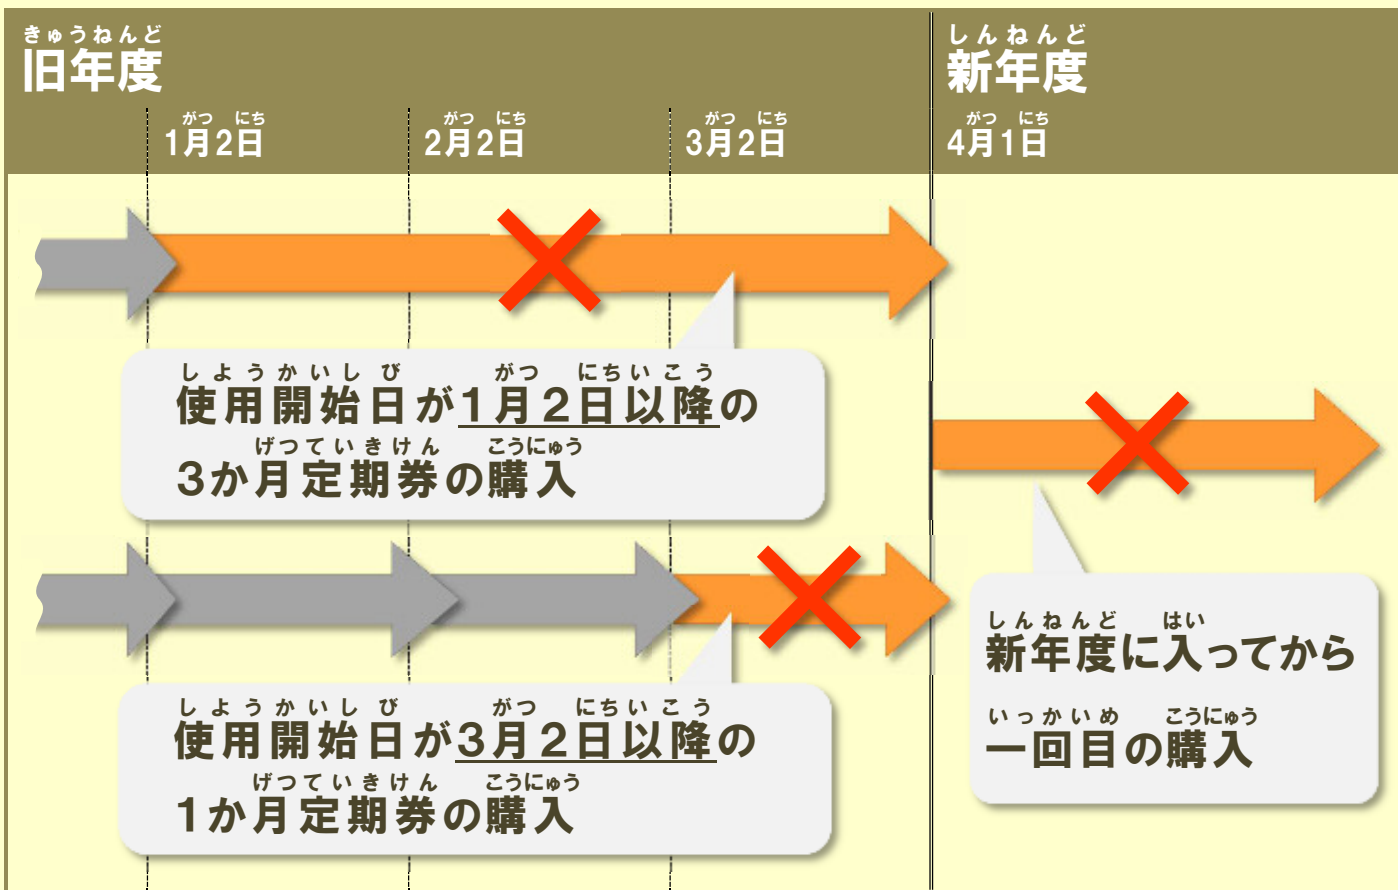

けんばいき けいぞくこうにゆう ちかてつ しでん ちかてつ しでんのりつき
券売機で継続購入できる地下鉄・市電・地下鉄と市電乗継の

さびか がつがくしょうに さんかくていきけん SAPICA通学・小児・三角定期券

もと きやくさま
をお求めのお客様へ

けんばいき けいぞくこうにゆう ねんど か め がつ にち こ
券売機では、有効期限が年度の変わり目(4月1日)を越える
さびか がつがくしょうに さんかくていきけん こうにゆう
SAPICA通学・小児・三角定期券などは、購入できません。

いか がつがくしょうに さんかくていきけん もと ばあい がくせいしょう も
以下の通学・小児・三角定期券をお求めの場合は、学生証をお持ち
のうえ定期券発売所へお越してください。

ちゅうい ・ ご注意ください ・

◆ 通学・小児・三角定期券を券売機に投入し、「新しい経路」ボタン

を押して操作した場合、通勤定期券となりますのでご注意ください。

お問い合わせ先: 札幌市交通案内センター TEL 011-232-2277