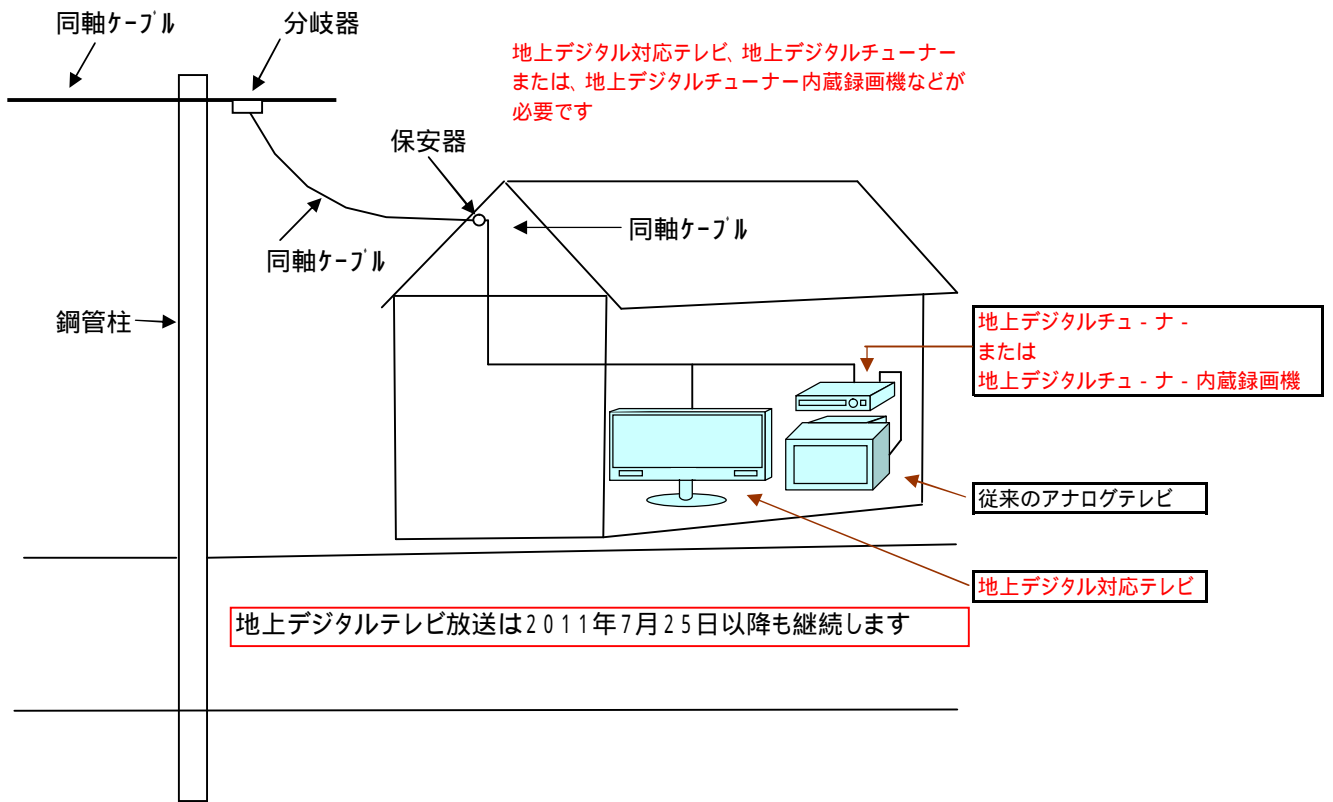

シェルター自衛隊前駅地区共聴 地上デジタルテレビ放送 視聴方法例