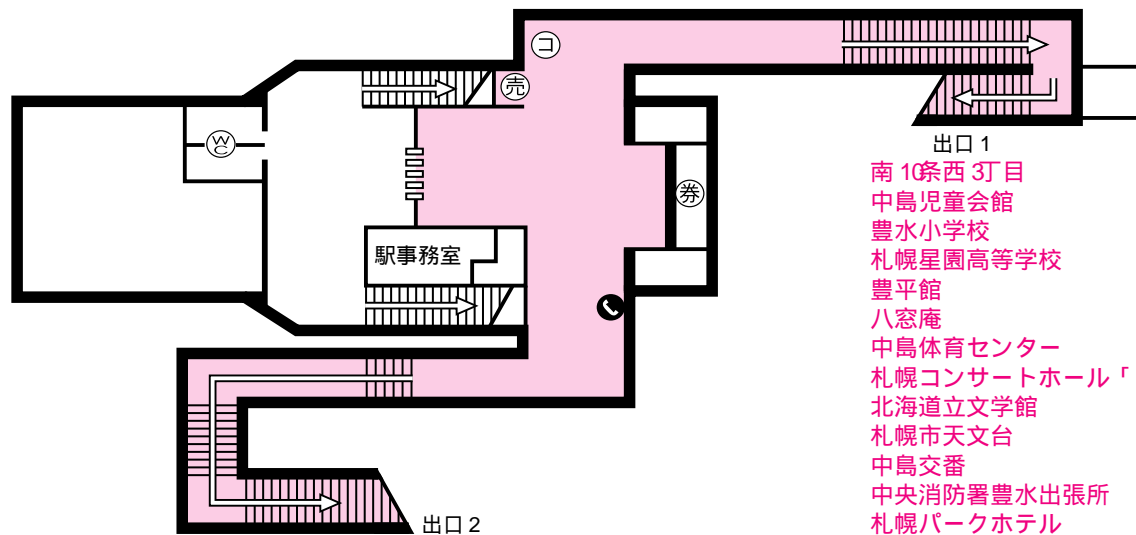

〔中島公園駅構内図〕

- 出口 1
- 南 10 条西 3 丁目
  - 中島児童会館
  - 豊水小学校
  - 札幌星園高等学校
  - 豊平館
  - 八窓庵
  - 中島体育センター
  - 札幌コンサートホール「kitara」
  - 北海道立文学館
  - 札幌市天文台
  - 中島交番
  - 中央消防署豊水出張所
  - 札幌パークホテル
  - ホテルアーサー札幌
- 出口 2
- 南 9 条西 4 丁目
  - 南八条郵便局