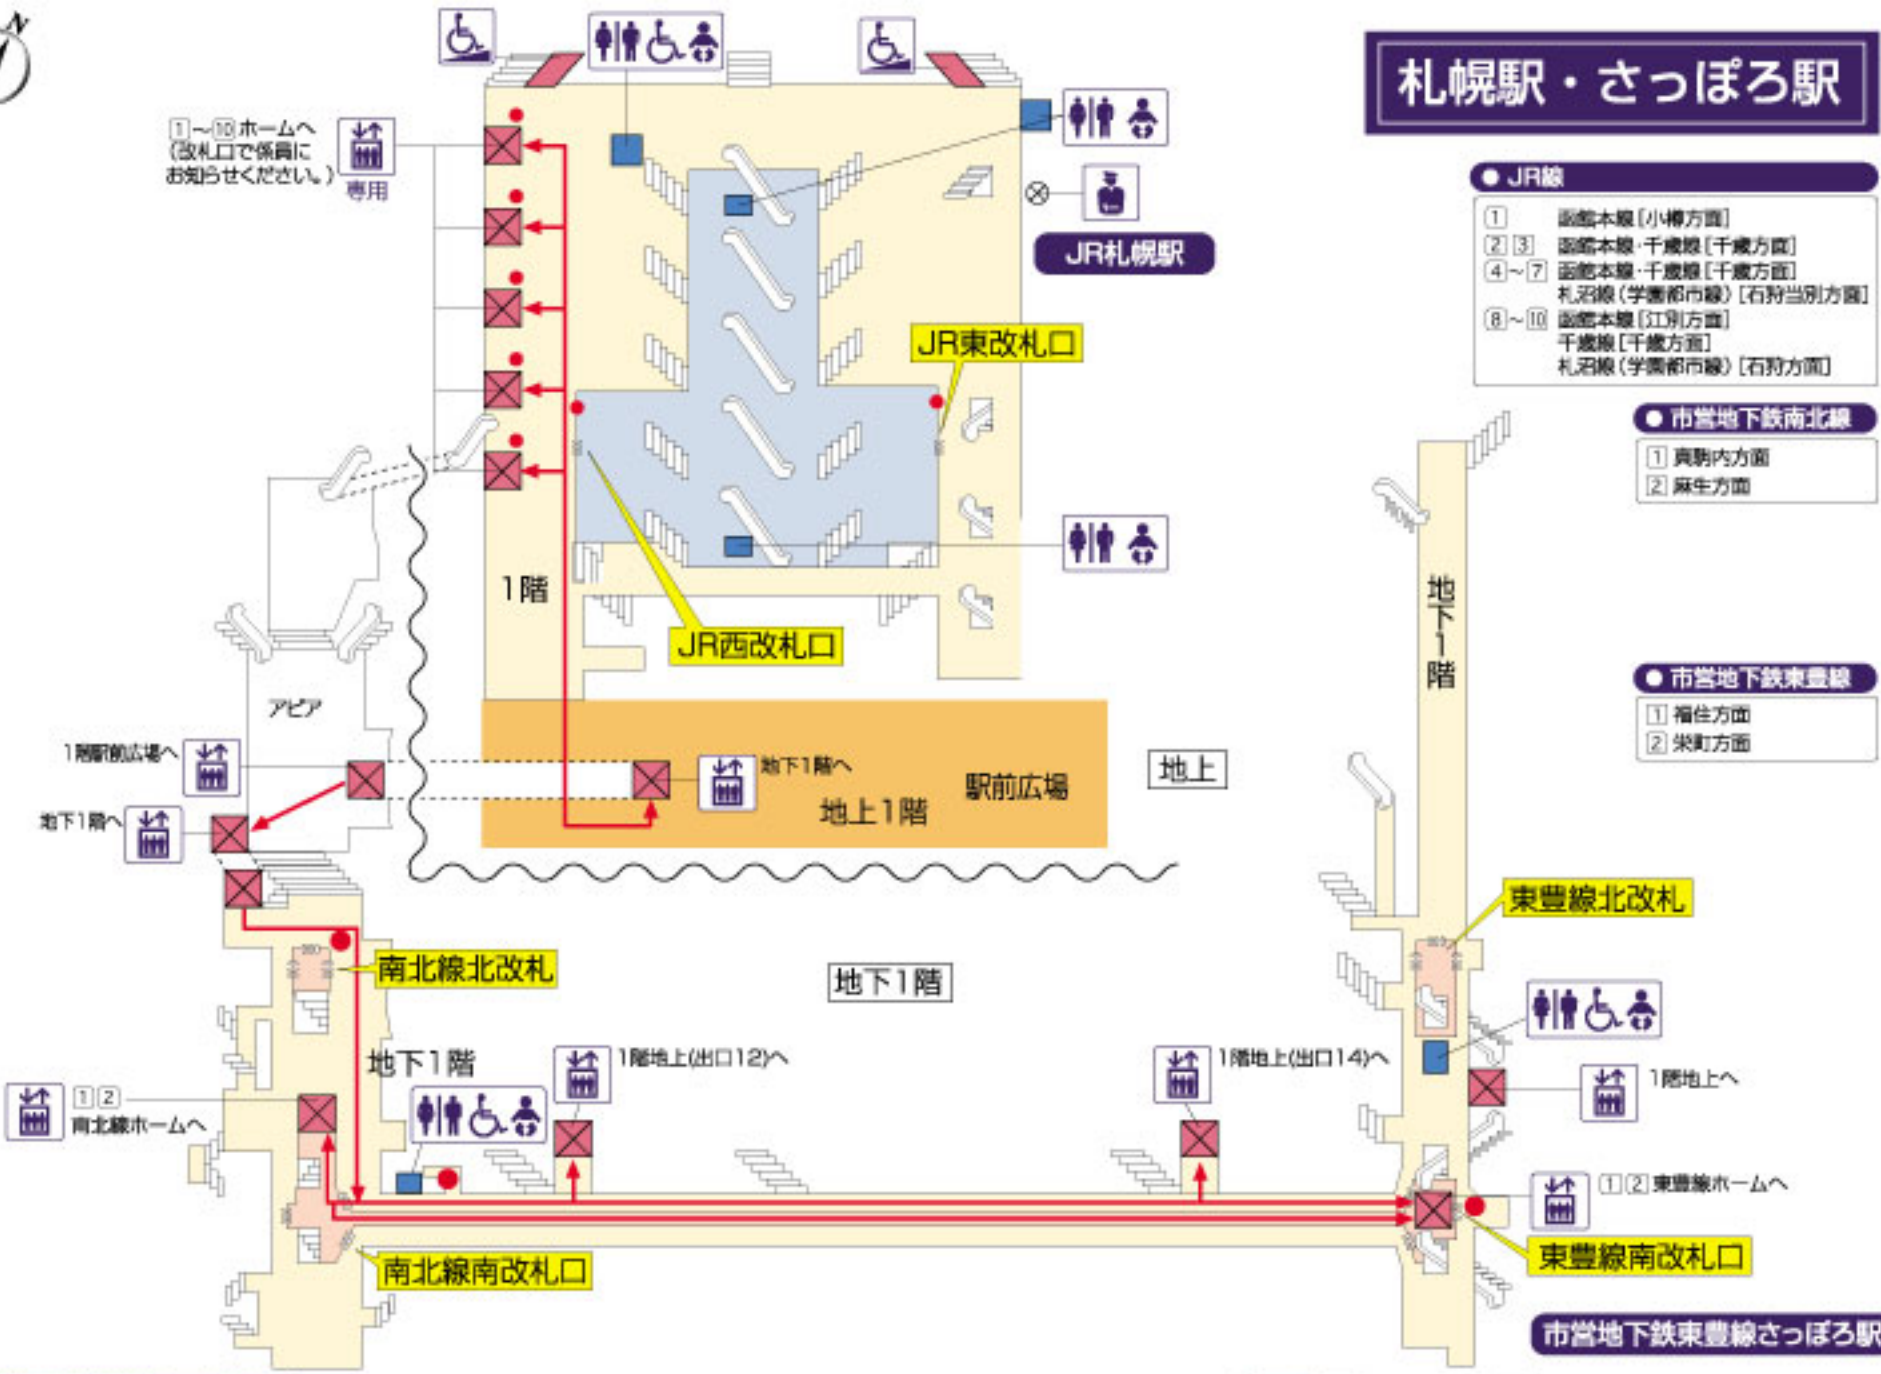

札幌駅・さっぽろ駅

- JR線
 - ① 函館本線 [小樽方面]
 - ②③ 函館本線・千歳線 [千歳方面]
 - ④～⑦ 函館本線・千歳線 [千歳方面]
 - 札幌線 [学園都市線] [石狩当別方面]
 - ⑧～⑩ 函館本線 [江別方面]
 - 千歳線 [千歳方面]
 - 札幌線 [学園都市線] [石狩方面]
- 市営地下鉄南北線
 - ① 真駒内方面
 - ② 麻生方面
- 市営地下鉄東豊線
 - ① 福住方面
 - ② 柴町方面

市営地下鉄南北線さっぽろ駅

○エレベーターご利用時間は変更になる場合があります。 □コンコース □一般道路 ●係員案内 ←経路

①～⑩ホームへ
(改札口で係員に
お知らせください)
専用

JR札幌駅

JR東改札口

JR西改札口

地上

地下1階

1階

2階

3階

4階

5階

6階

7階

8階