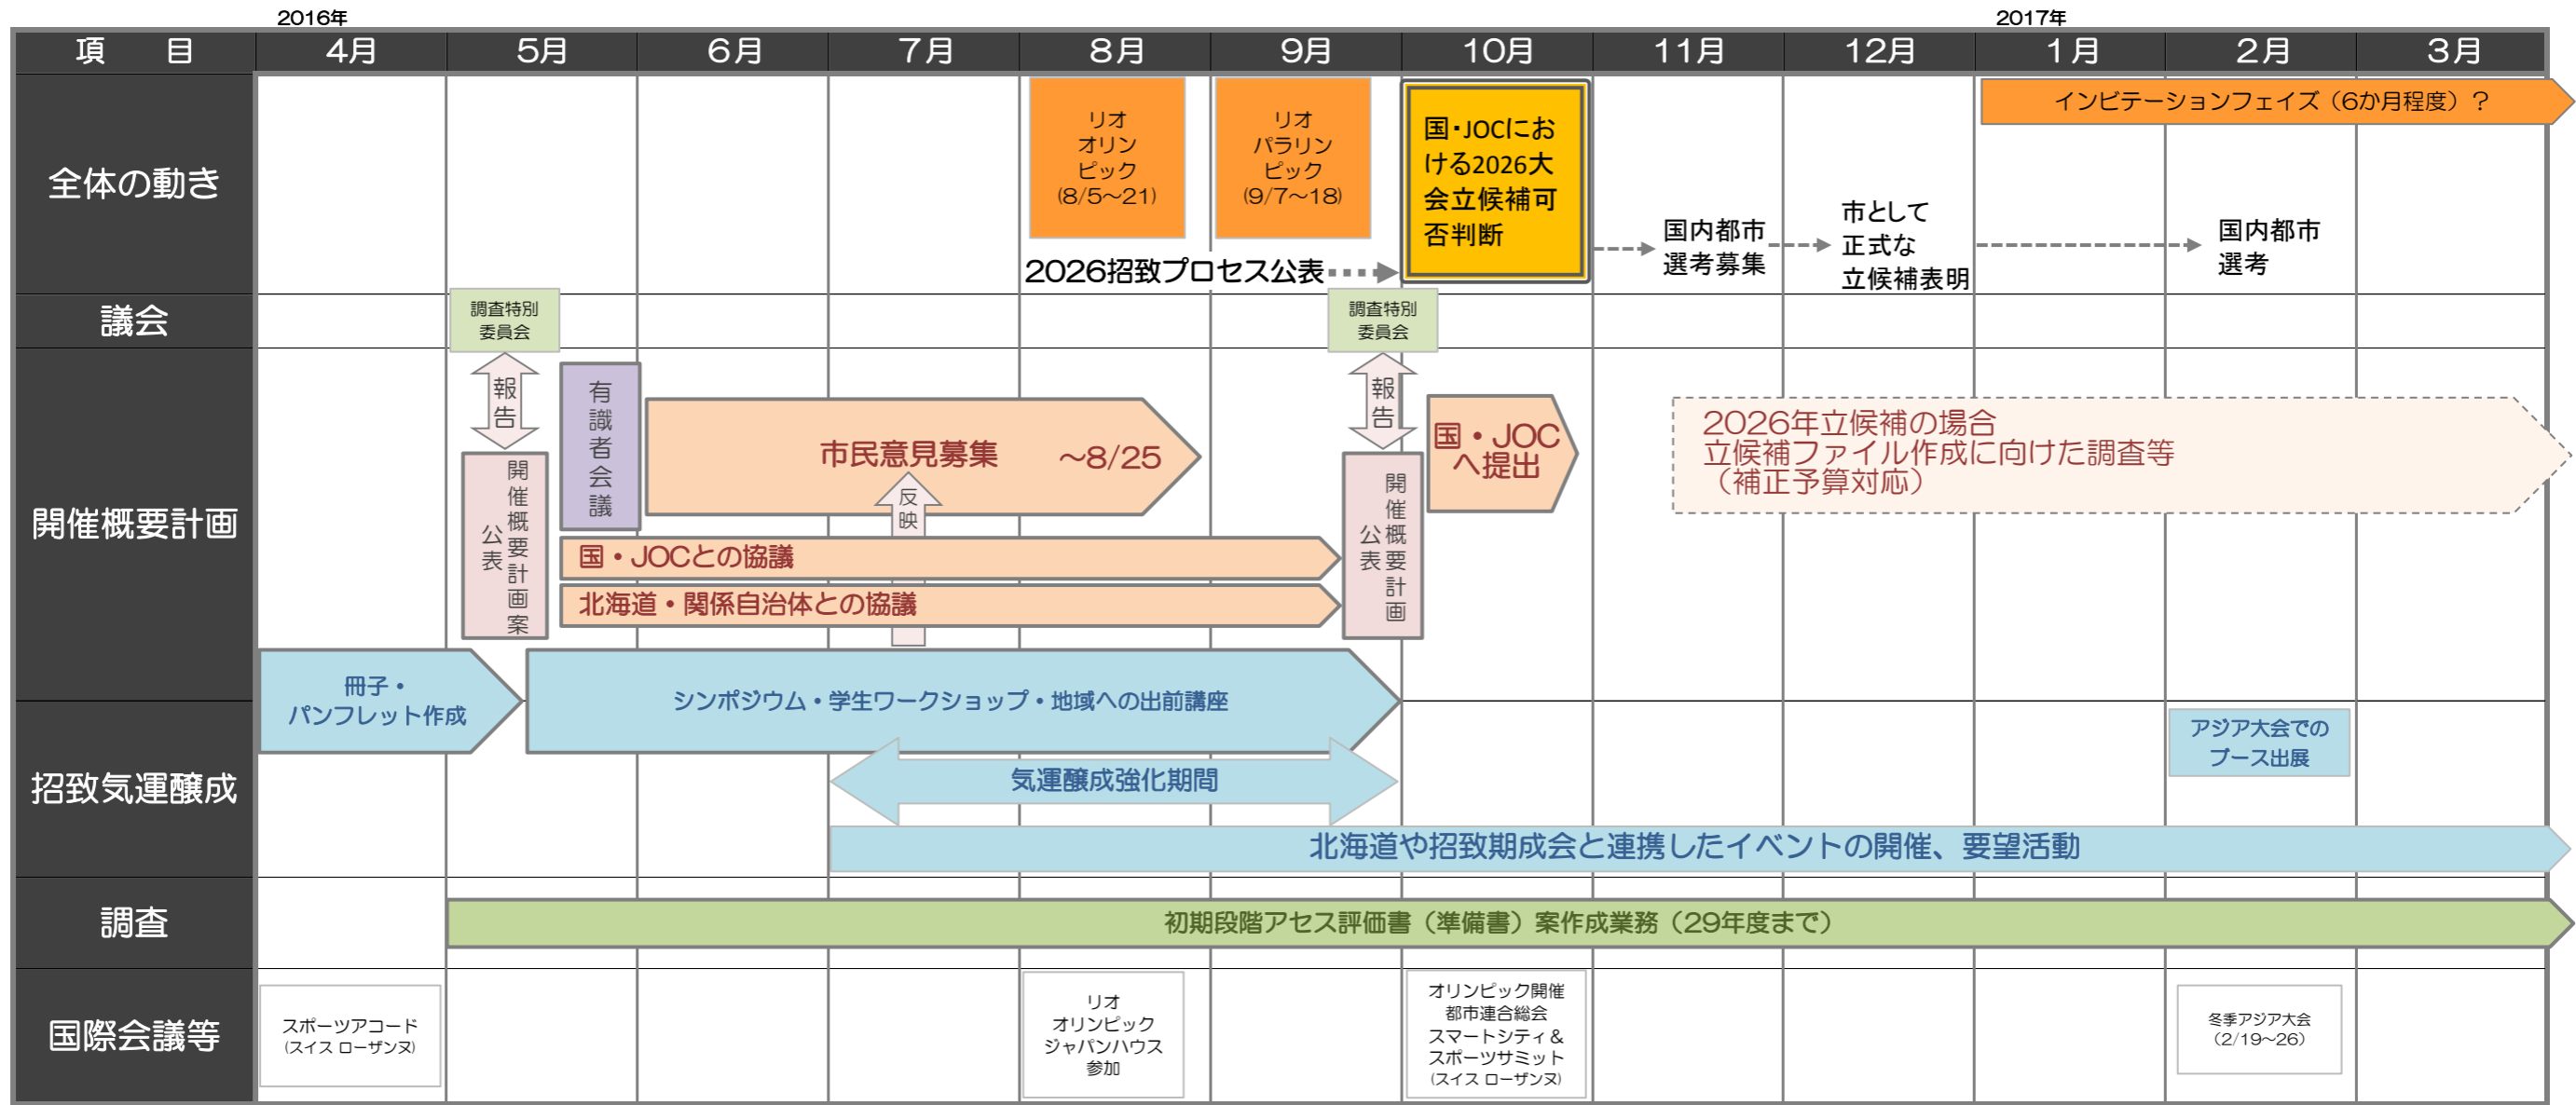

# 冬季オリンピック・パラリンピック招致に関する想定スケジュール（平成28年度）

## 【2026年開催を想定したスケジュール】