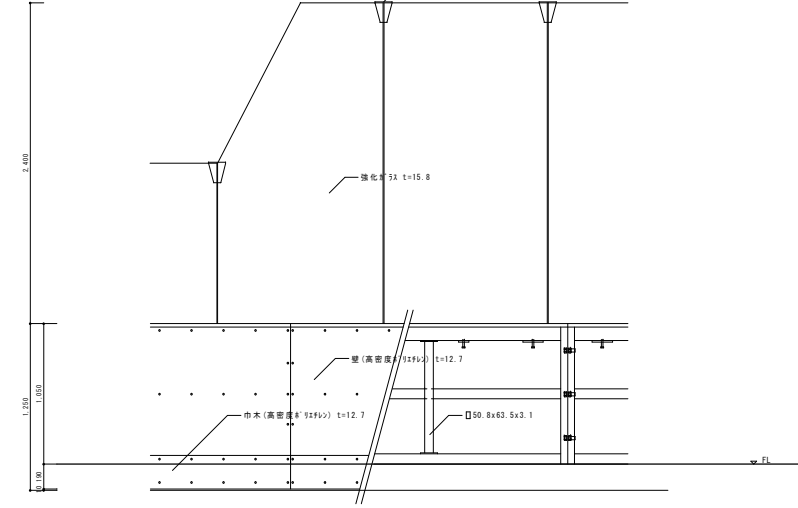

履行場所：札幌市豊平区月寒東1条8丁目

位置図

配置図

札幌市スポーツ局スポーツ部

施設課

工事名 月寒体育館スケートリンク
フェンス保全業務
図面名 位置図・配置図

図番

7ßンス (直線) 平面図 S=1:20

7ßンス (曲線) 平面図 S=1:20

7ßンス (直線) 立面図 S=1:20

7ßンス (曲線) 立面図 S=1:20

7ßンス 断面図 (手-ン-付) S=1:20

7ßンス 断面図 (手-ン-無シ) S=1:20

7ßンス 断面図 S=1:20

新規格

旧規格