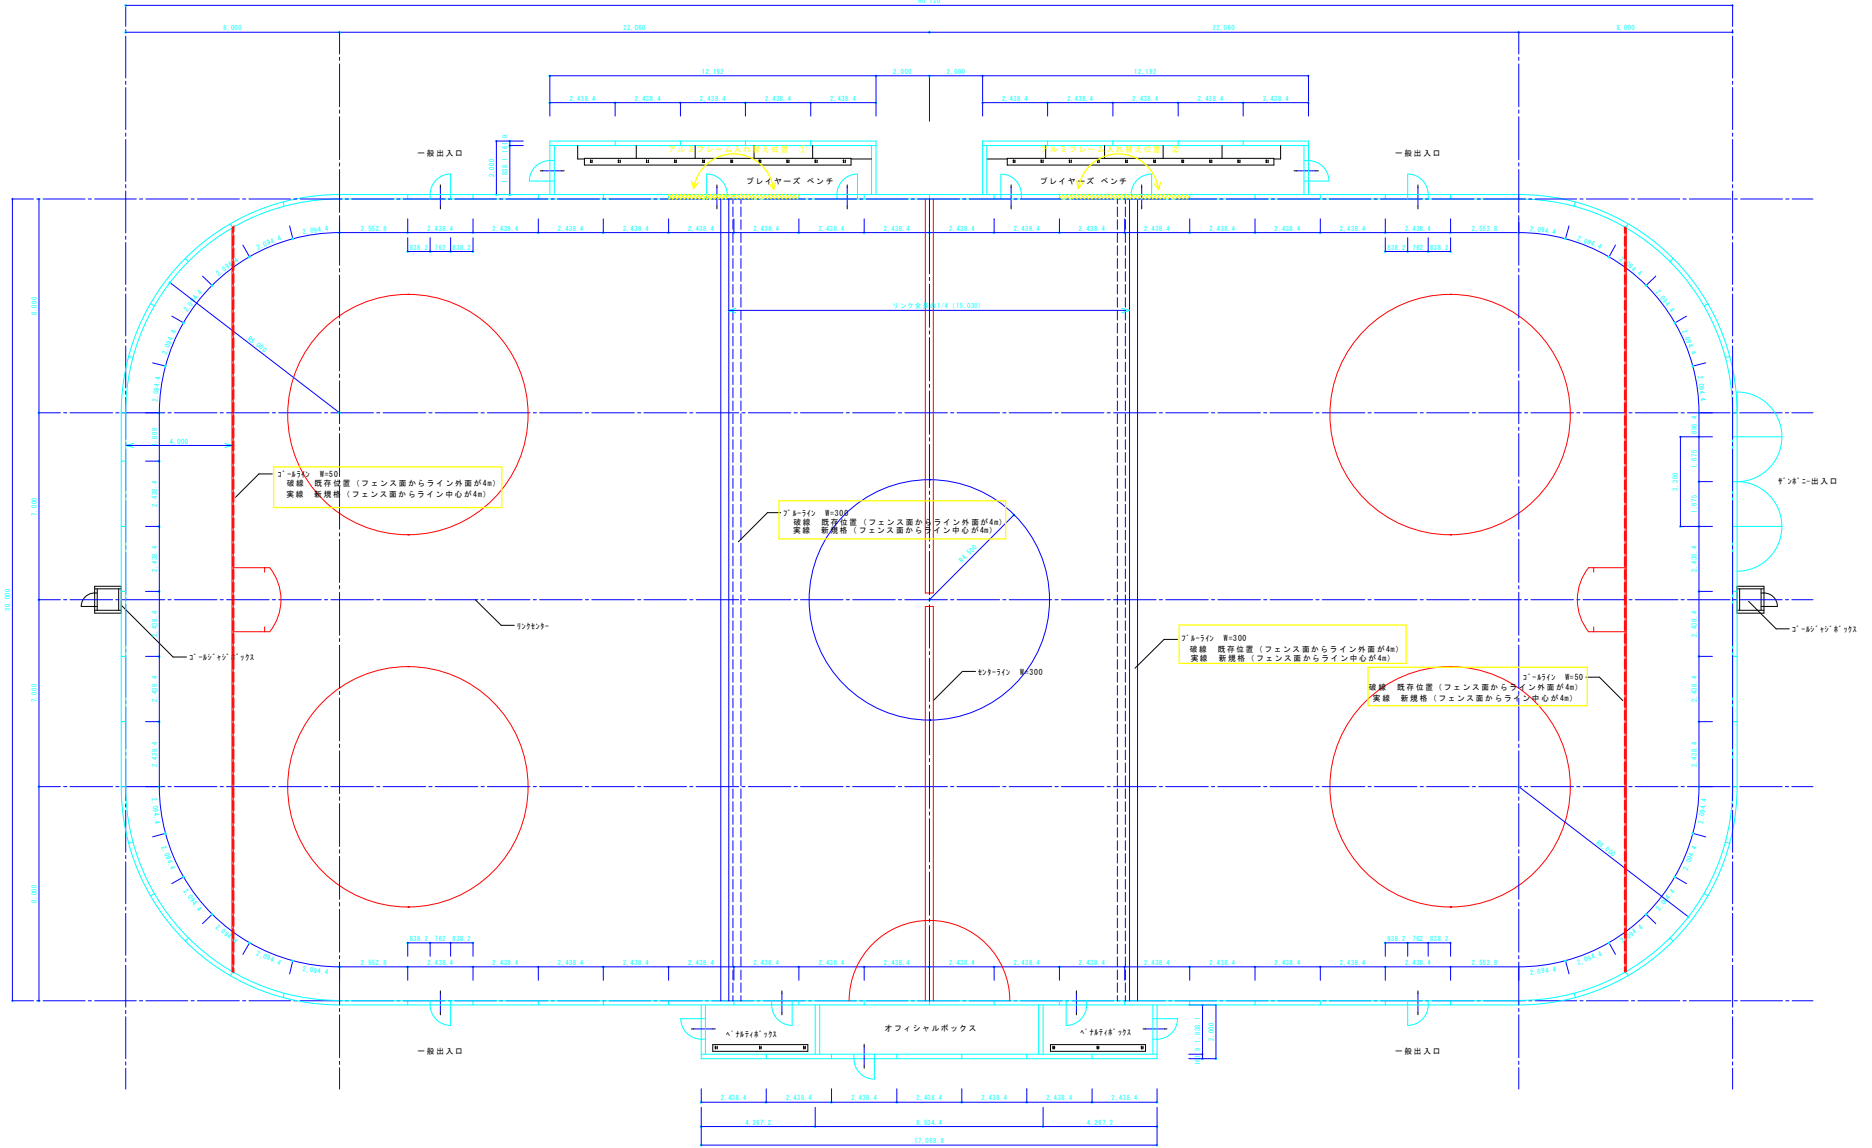

履行場所：札幌市豊平区月寒東1条8丁目

位置図

配置図

札幌市スポーツ局スポーツ部

施設課

工事名 月寒体育館スケートリンク
フェンス保全業務
図面名 位置図・配置図

図番

7ßンス (直線) 平面図 S=1:20

7ßンス (曲線) 平面図 S=1:20

7ßンス (直線) 立面図 S=1:20

7ßンス (曲線) 立面図 S=1:20

7ßンス 断面図 (手-ン-付) S=1:20

7ßンス 断面図 (手-ン-無シ) S=1:20

7ßンス 断面図 S=1:20

新規格

旧規格