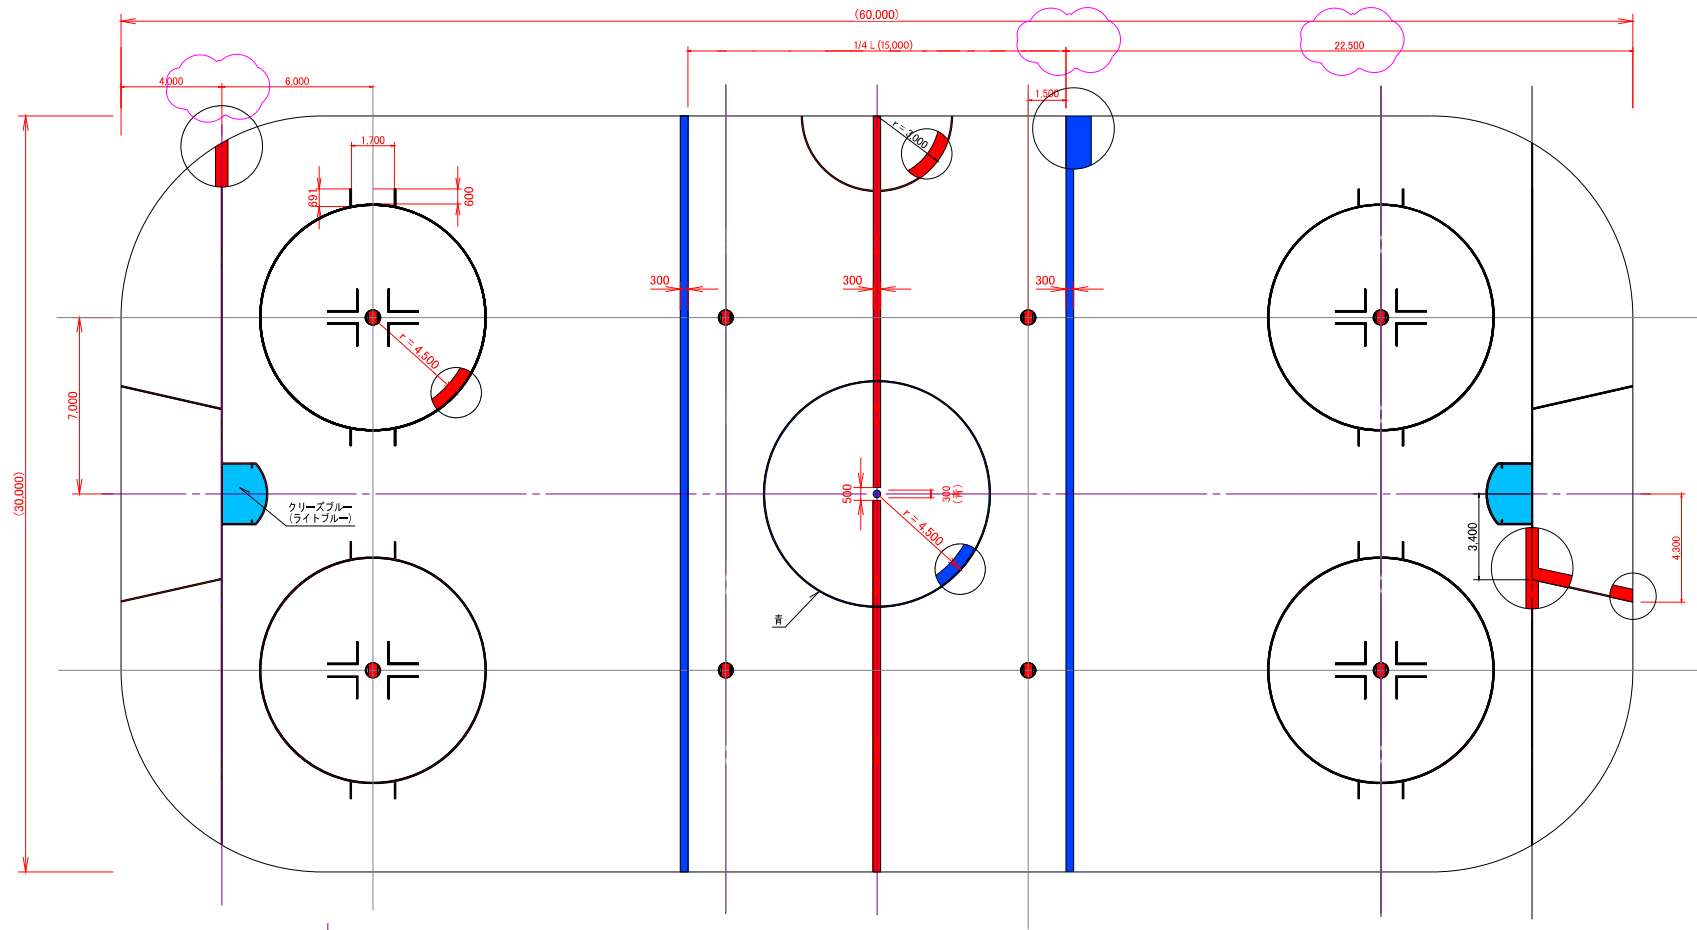

履行場所：札幌市豊平区月寒東1条8丁目

位置図

配置図

札幌市スポーツ局スポーツ部

施設課

工事名 月寒体育館スケートリンク
フェンス保全業務
図面名 位置図・配置図

図番

7ßンス (直線) 平面図 S=1:20

7ßンス (曲線) 平面図 S=1:20

7ßンス (直線) 立面図 S=1:20

7ßンス (曲線) 立面図 S=1:20

7ßンス 断面図 (手-ン-付) S=1:20

7ßンス 断面図 (手-ン-無シ) S=1:20

7ßンス 断面図 S=1:20

新規格

旧規格