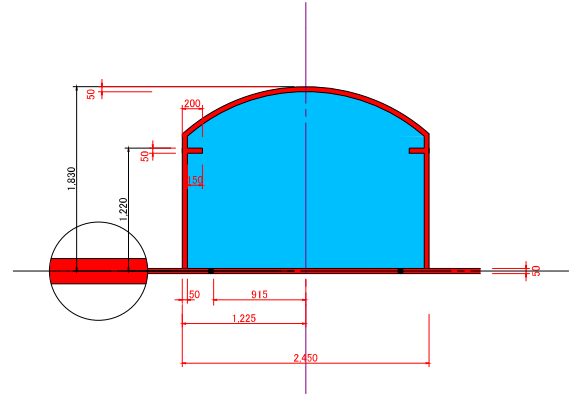

履行場所：札幌市豊平区月寒東1条8丁目

位置図

配置図

札幌市スポーツ局スポーツ部

施設課

工事名 月寒体育館スケートリンク
フェンス保全業務
図面名 位置図・配置図

図番

7ßンス (直線) 平面図 S=1:20

7ßンス (曲線) 平面図 S=1:20

7ßンス (直線) 立面図 S=1:20

7ßンス (曲線) 立面図 S=1:20

7ßンス 断面図 (手-ン-付) S=1:20

7ßンス 断面図 (手-ン-無シ) S=1:20

7ßンス 断面図 S=1:20

新規格

旧規格