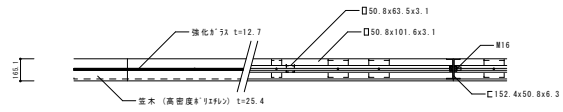

履行場所：札幌市豊平区月寒東1条8丁目

位置図

配置図

札幌市スポーツ局スポーツ部

施設課

工事名 月寒体育館スケートリンク
フェンス保全業務
図面名 位置図・配置図

図番

7ßンス (直線) 平面図 S=1:20

7ßンス (曲線) 平面図 S=1:20

7ßンス (直線) 立面図 S=1:20

7ßンス (曲線) 立面図 S=1:20

7ßンス 断面図 (手-ン-付) S=1:20

7ßンス 断面図 (手-ン-無シ) S=1:20

7ßンス 断面図 S=1:20

新規格

旧規格