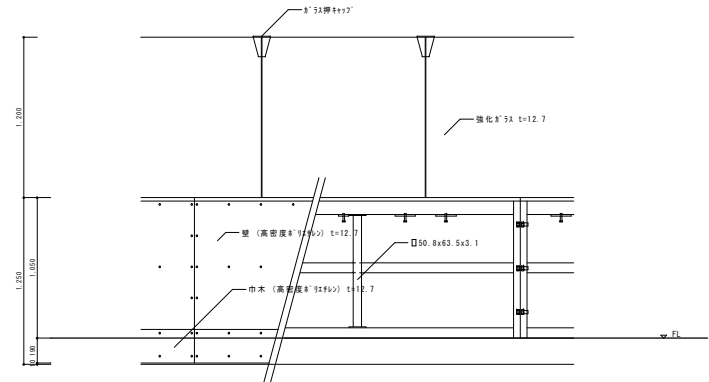

履行場所：札幌市豊平区月寒東1条8丁目

位置図

配置図

札幌市スポーツ局スポーツ部

施設課

工事名 月寒体育館スケートリンク
フェンス保全業務
図面名 位置図・配置図

図番

7ßンス (直線) 平面図 S=1:20

7ßンス (曲線) 平面図 S=1:20

7ßンス (直線) 立面図 S=1:20

7ßンス (曲線) 立面図 S=1:20

7ßンス 断面図 (手-ン-付) S=1:20

7ßンス 断面図 (手-ン-無シ) S=1:20

7ßンス 断面図 S=1:20

新規格

旧規格