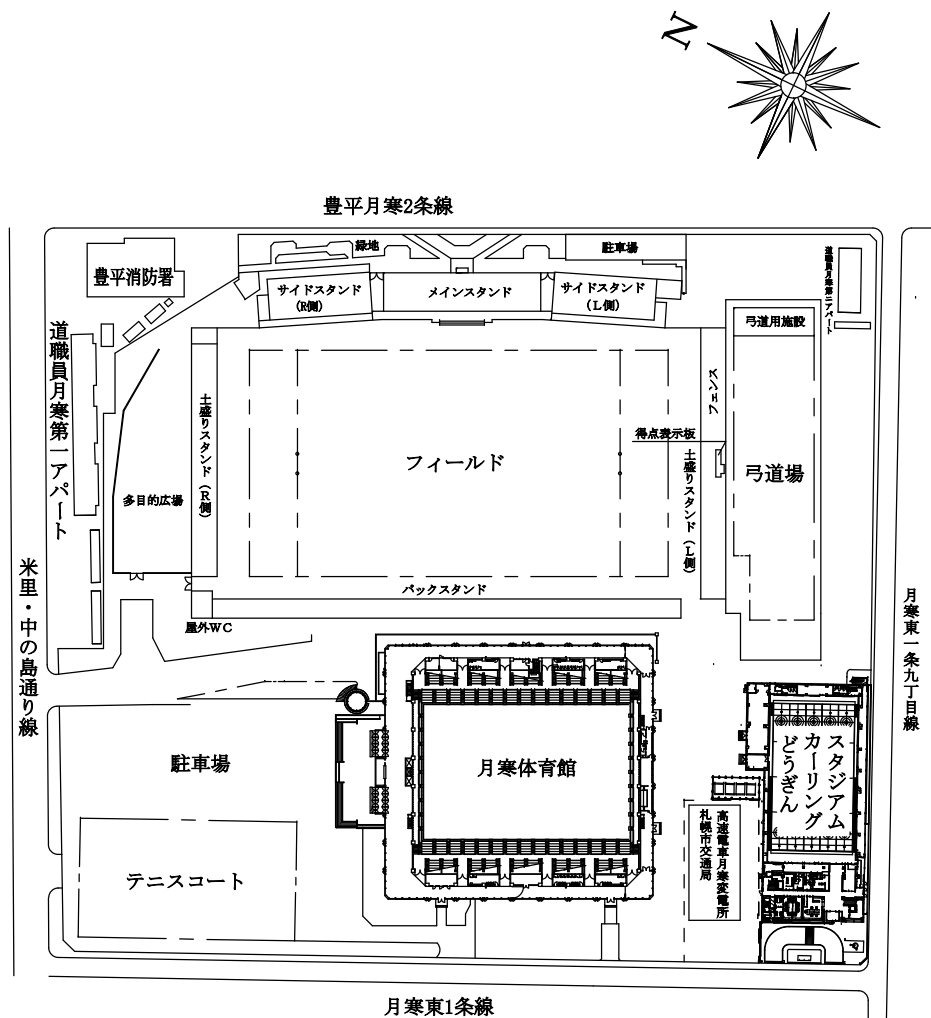

履行場所：札幌市豊平区月寒東1条8丁目

位置図

配置図

札幌市スポーツ局スポーツ部

施設課

工事名 月寒体育館スケートリンク
フェンス保全業務
図面名 位置図・配置図

図番

7ßンス (直線) 平面図 S=1:20

7ßンス (曲線) 平面図 S=1:20

7ßンス (直線) 立面図 S=1:20

7ßンス (曲線) 立面図 S=1:20

7ßンス 断面図 (手-ン-付) S=1:20

7ßンス 断面図 (手-ン-無シ) S=1:20

7ßンス 断面図 S=1:20

新規格

旧規格