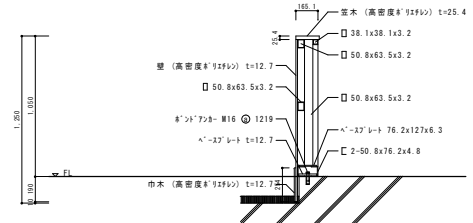

履行場所：札幌市豊平区月寒東1条8丁目

位置図

配置図

札幌市スポーツ局スポーツ部

施設課

工事名 月寒体育館スケートリンク
フェンス保全業務
図面名 位置図・配置図

図番

7ßンス (直線) 平面図 S=1:20

7ßンス (曲線) 平面図 S=1:20

7ßンス (直線) 立面図 S=1:20

7ßンス (曲線) 立面図 S=1:20

7ßンス 断面図 (手-ン-付) S=1:20

7ßンス 断面図 (手-ン-無シ) S=1:20

7ßンス 断面図 S=1:20

新規格

旧規格