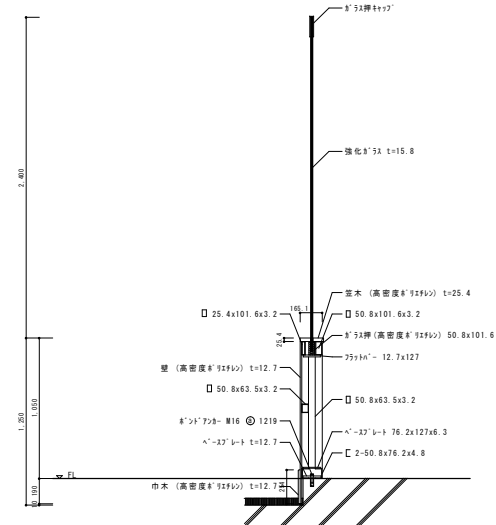

履行場所：札幌市豊平区月寒東1条8丁目

位置図

配置図

札幌市スポーツ局スポーツ部

施設課

工事名 月寒体育館スケートリンク
フェンス保全業務
図面名 位置図・配置図

図番

7ßンス (直線) 平面図 S=1:20

7ßンス (曲線) 平面図 S=1:20

7ßンス (直線) 立面図 S=1:20

7ßンス (曲線) 立面図 S=1:20

7ßンス 断面図 (手-ン-付) S=1:20

7ßンス 断面図 (手-ン-無シ) S=1:20

7ßンス 断面図 S=1:20

新規格

旧規格