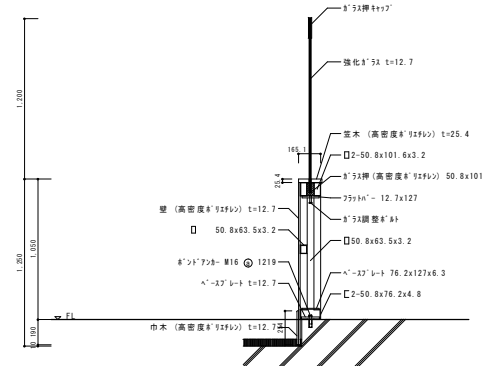

履行場所：札幌市豊平区月寒東1条8丁目

位置図

配置図

札幌市スポーツ局スポーツ部

施設課

工事名 月寒体育館スケートリンク
フェンス保全業務
図面名 位置図・配置図

図番

7ßンス (直線) 平面図 S=1:20

7ßンス (曲線) 平面図 S=1:20

7ßンス (直線) 立面図 S=1:20

7ßンス (曲線) 立面図 S=1:20

7ßンス 断面図 (手-ン-付) S=1:20

7ßンス 断面図 (手-ン-無シ) S=1:20

7ßンス 断面図 S=1:20

新規格

旧規格