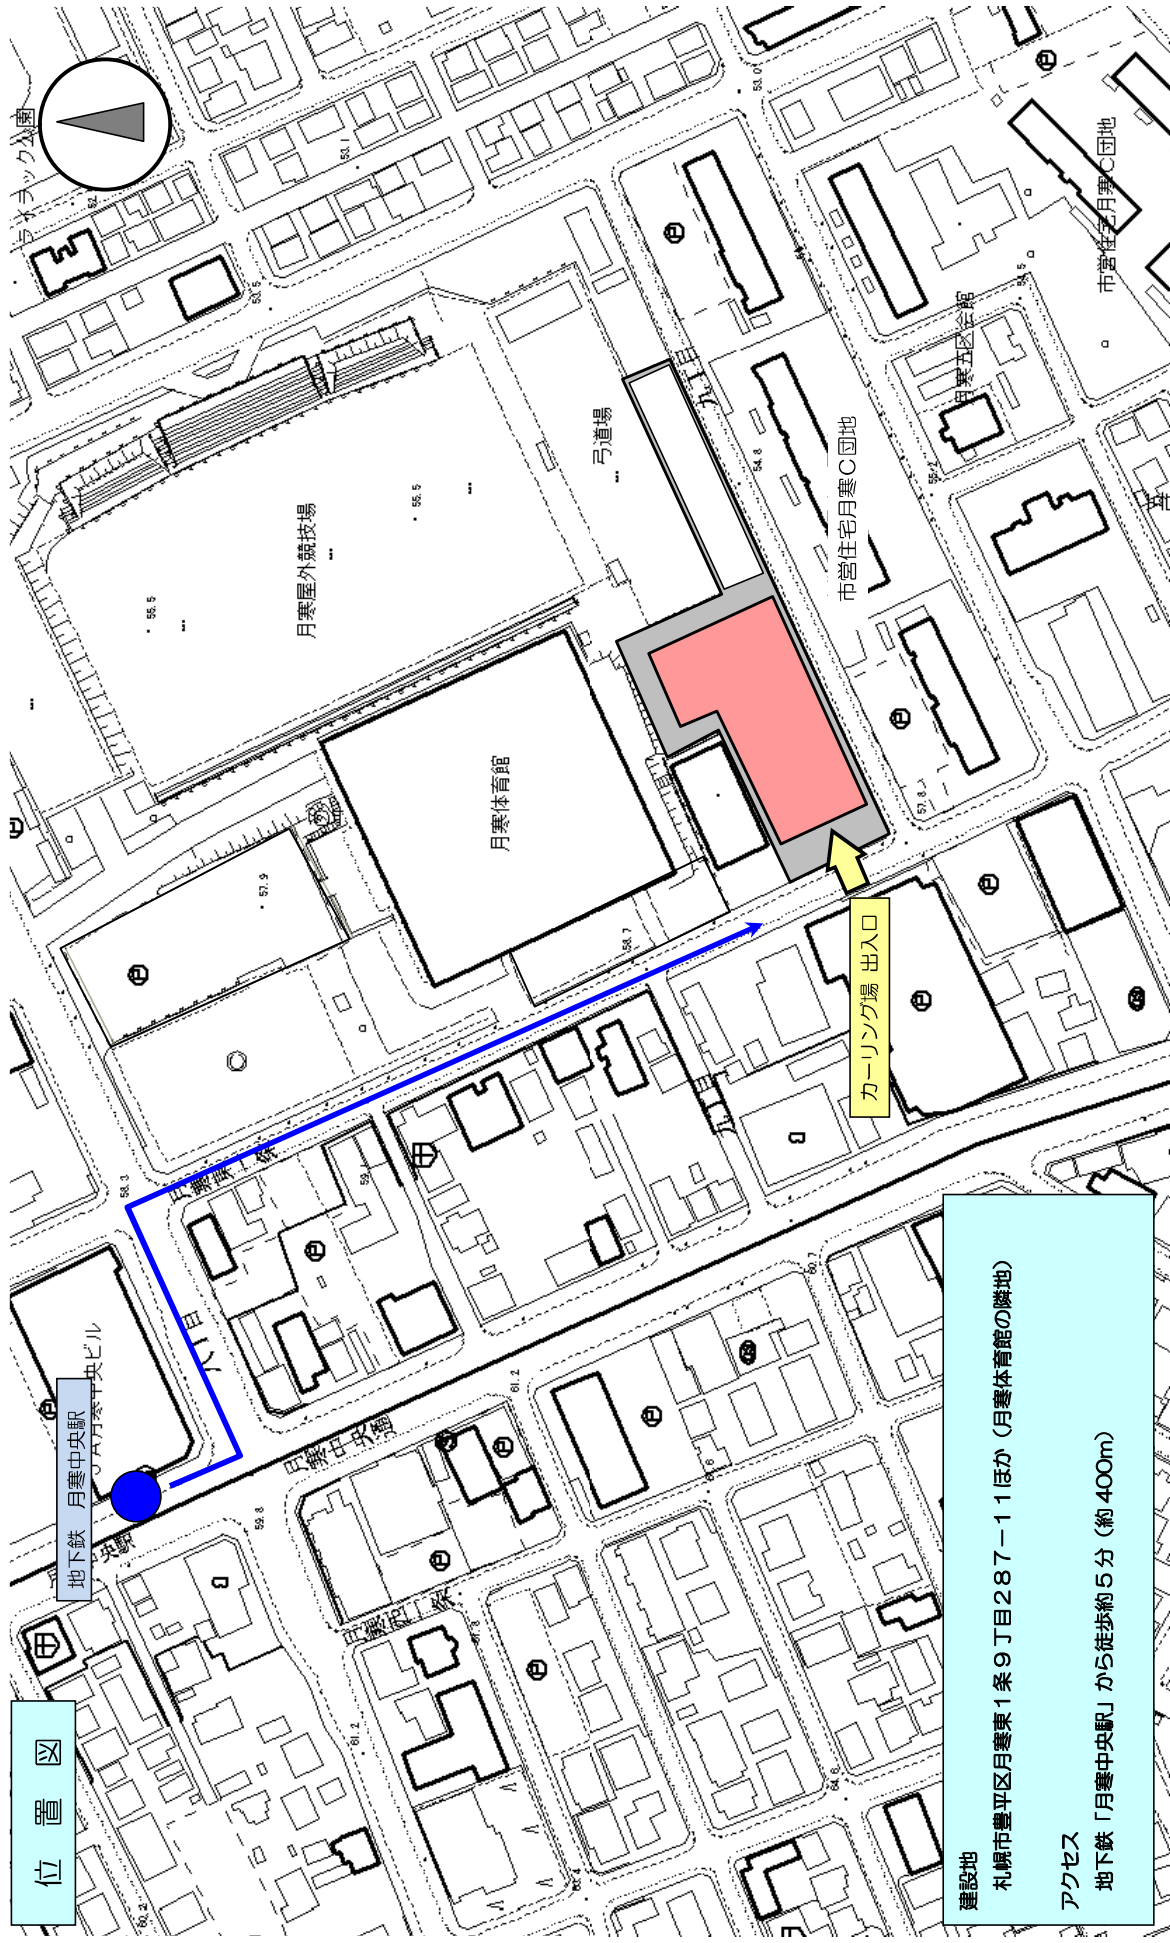

# 別紙1 「位置図」

位置図

建設地  
札幌市豊平区月寒東1条9丁目287-11ほか（月寒体育館の隣地）  
アクセス  
地下鉄「月寒中央駅」から徒歩約5分（約400m）