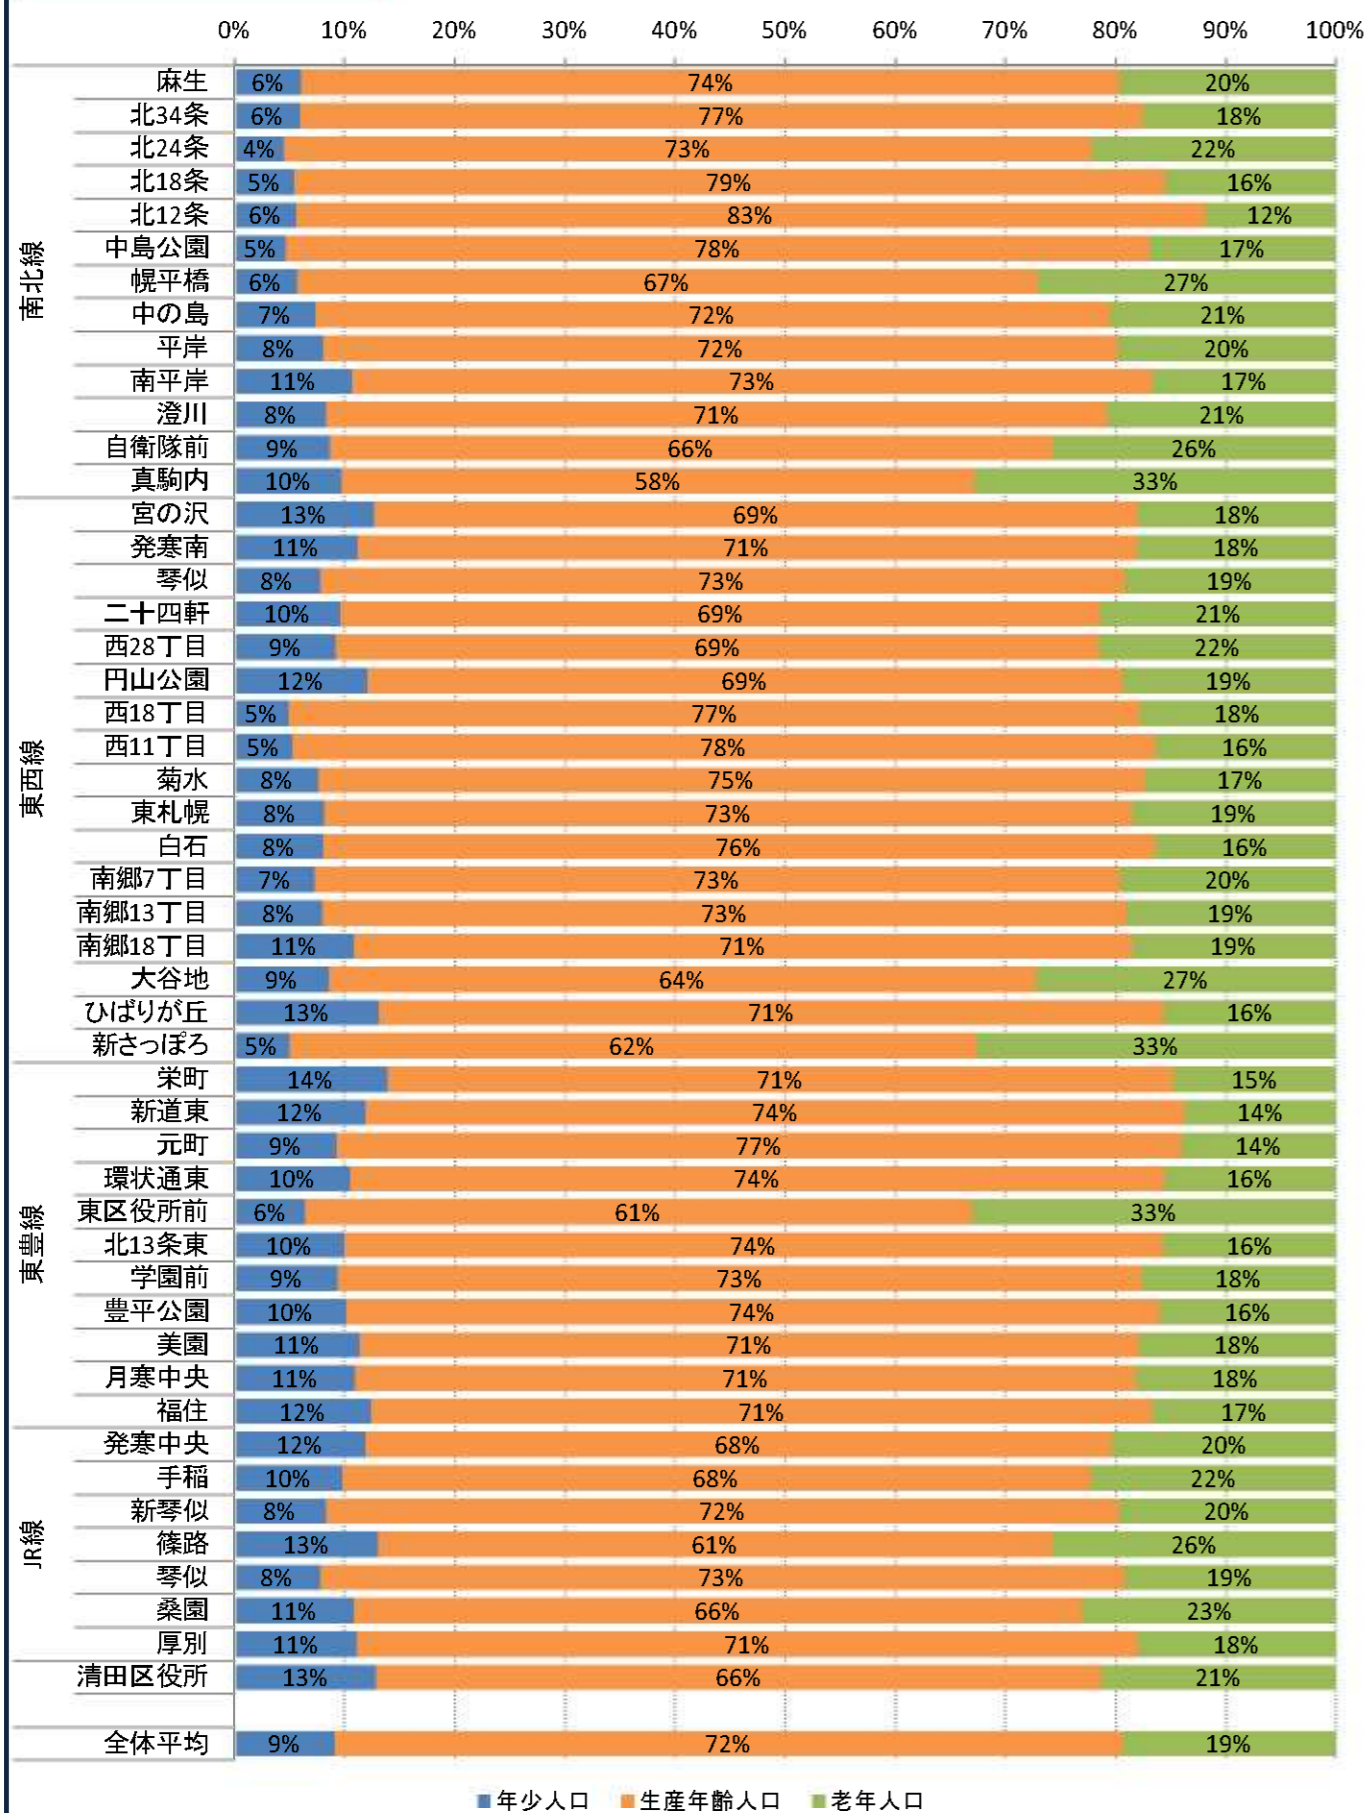

○ 半径300m圏 年齢構成(3区分)