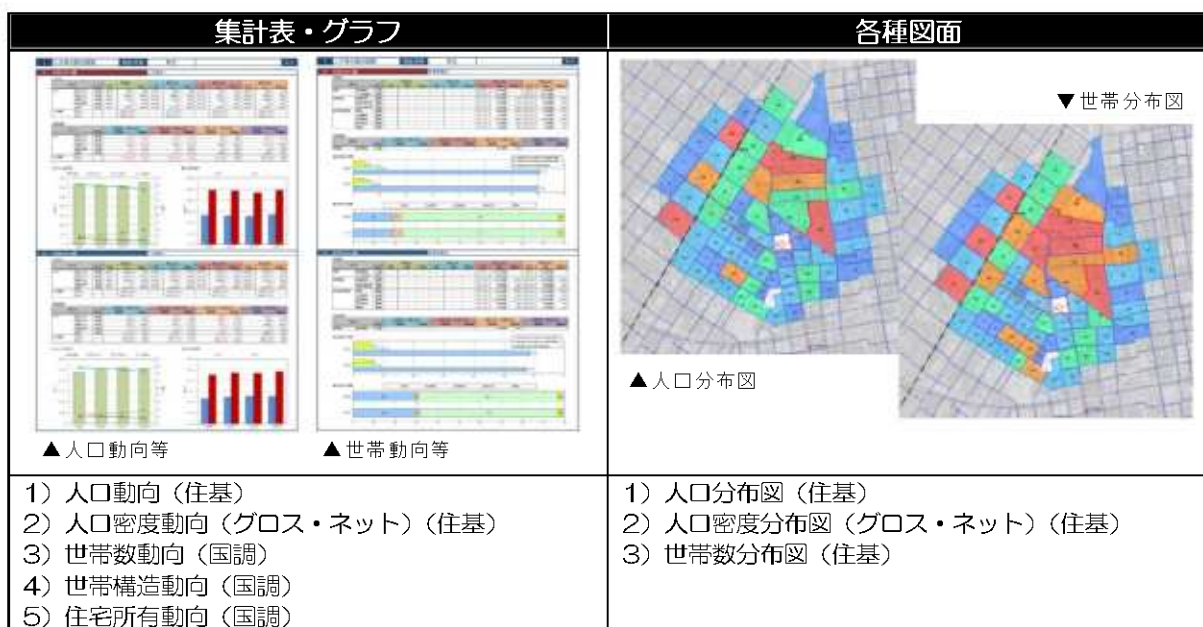

① 人口等の動向調査

拠点後背圏の人口動向及び世帯動向について、住民基本台帳、国勢調査を基に調査を行い、集計表・グラフ・各種図面を作成した。