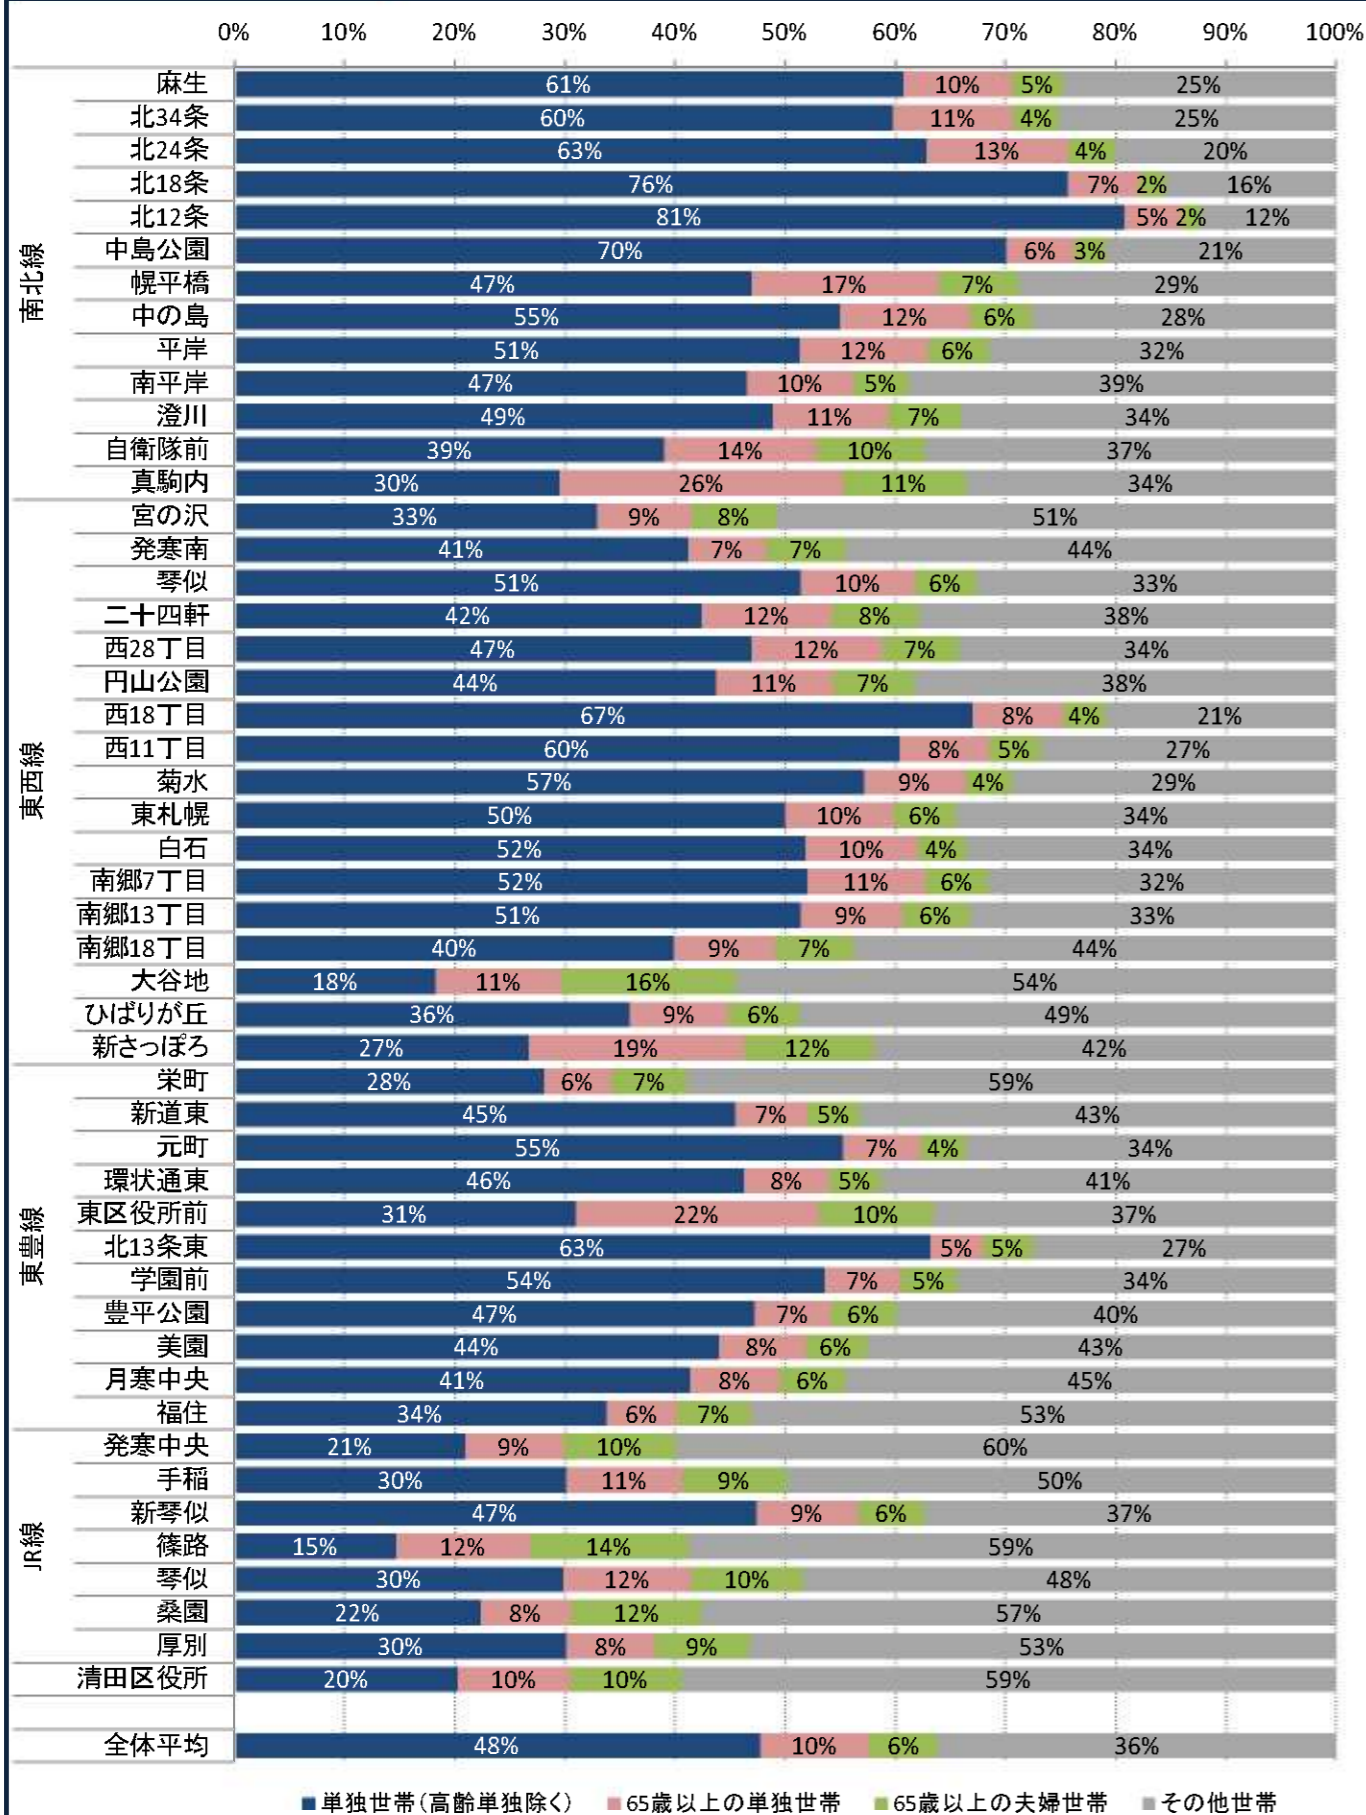

○ 半径300m圏 一般世帯数

○ 半径800m圏 一般世帯数

■ 単独世帯 ■ 高齢単独世帯 ■ 高齢夫婦世帯 ■ その他世帯

■ 単独世帯 ■ 高齢単独世帯 ■ 高齢夫婦世帯 ■ その他世帯

○ 半径300m圏 世帯構成(単独世帯、高齢単身、高齢夫婦、その他の割合)

○ 半径800m圏 世帯構成(単独世帯、高齢単身、高齢夫婦、その他の割合)

■ 単独世帯(高齢単身除く) ■ 65歳以上の単独世帯 ■ 65歳以上の夫婦世帯 ■ その他世帯