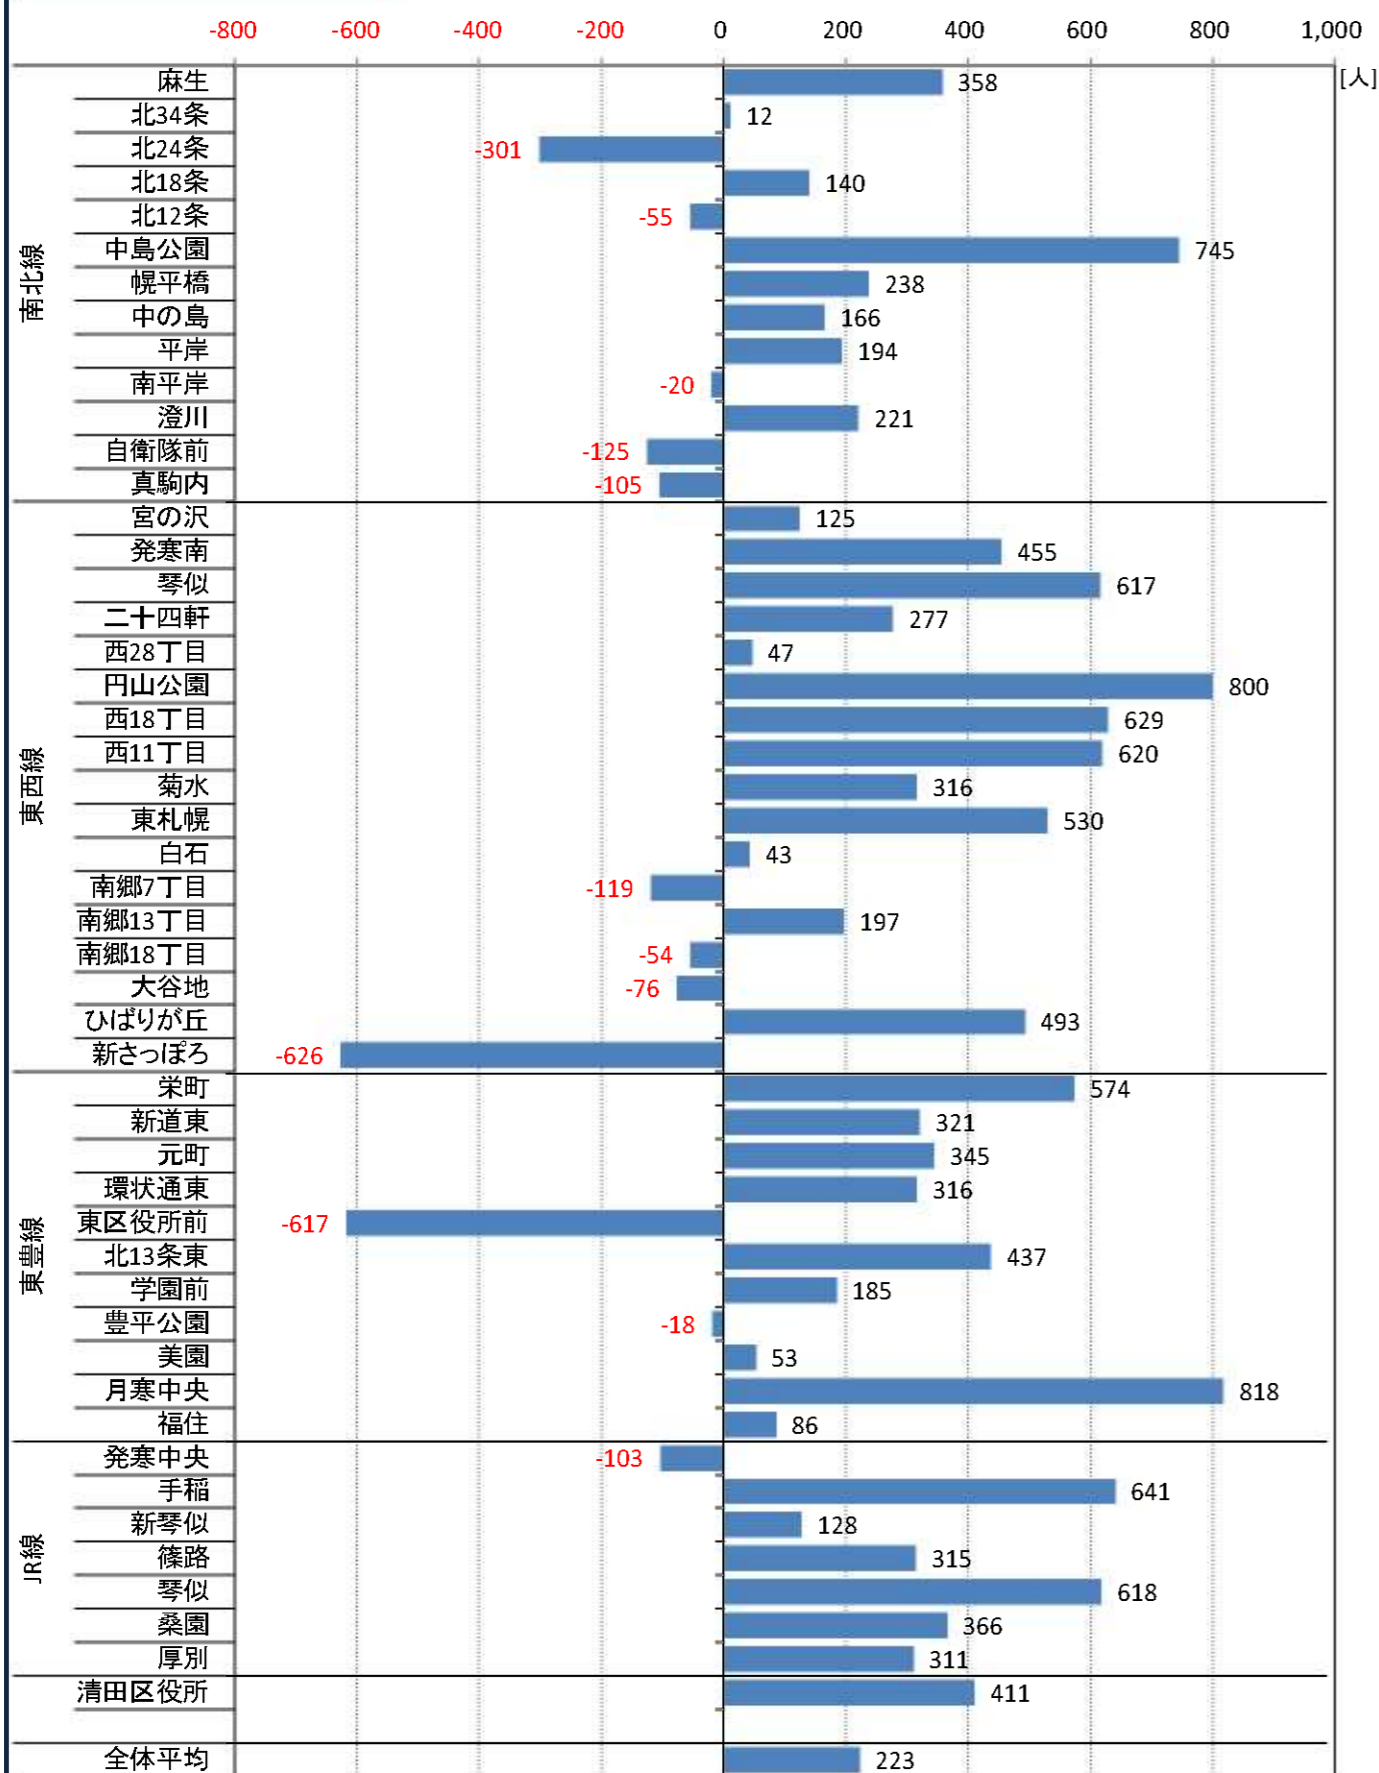

○ 半径300m圏 人口増減(H17→H23)

■ 人口増減(H17→H23)