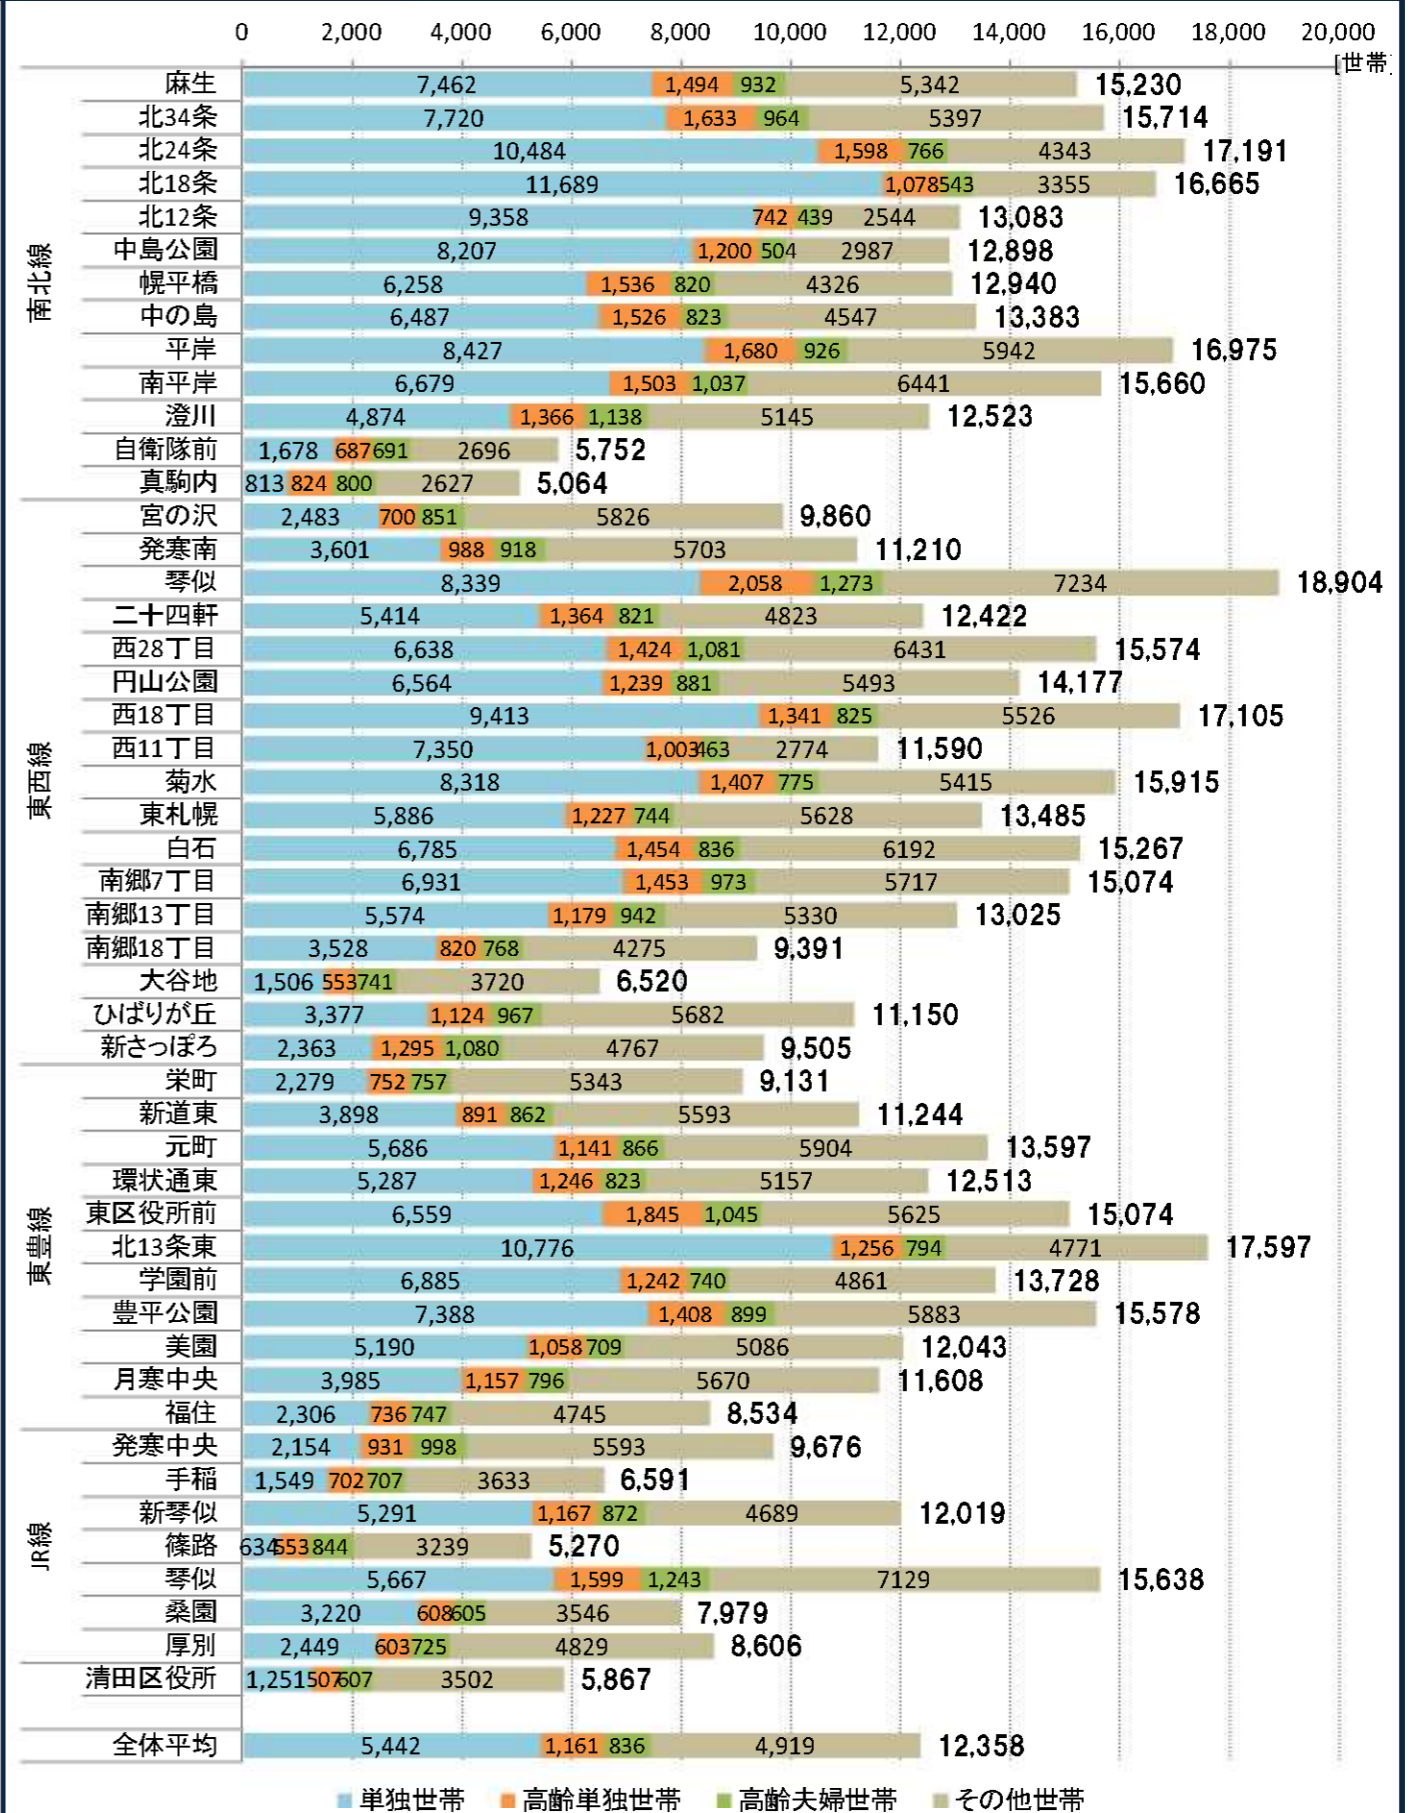

○ 半径800m圏 一般世帯数

■ 単独世帯 ■ 高齢単独世帯 ■ 高齢夫婦世帯 ■ その他世帯

■ 単独世帯 ■ 高齢単独世帯 ■ 高齢夫婦世帯 ■ その他世帯