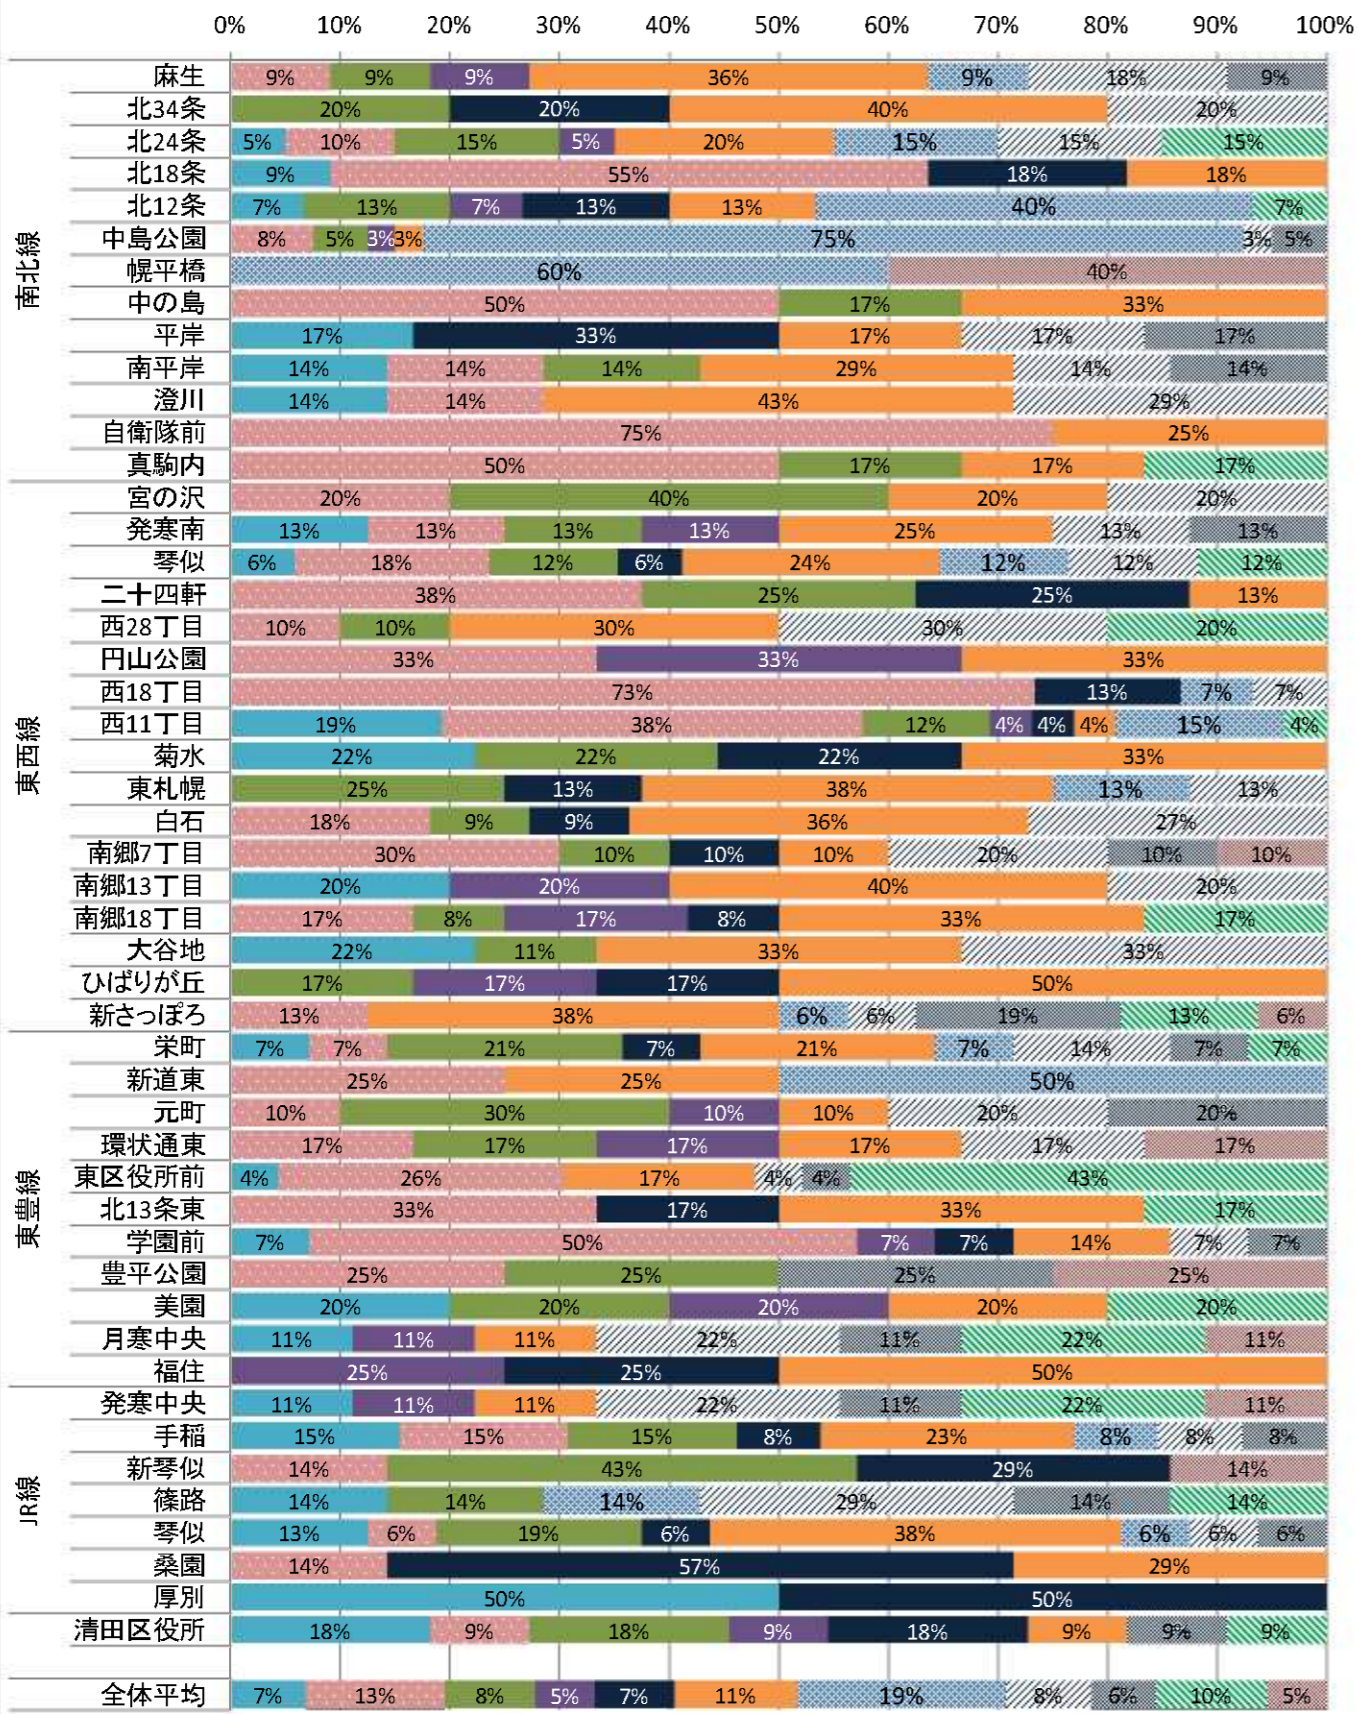

■ 行政施設
 ■ 学校教育・文化施設
 ■ 社会福祉施設
 ■ 児童福祉・子育て支援施設
 ■ 医療施設
 ■ 商業施設
 ■ 宿泊施設
 ■ 娯楽施設
 ■ 警察・消防・郵便局
 ■ 公営住宅
 ■ スポーツ施設
 ■ その他

○ 半径800m圏 公共施設・生活利便施設数

○ 半径300m圏 公共施設・生活利便施設構成比

■ 行政施設 ■ 学校教育・文化施設 ■ 社会福祉施設 ■ 児童福祉・子育て支援施設  
 ■ 医療施設 ■ 商業施設 ■ 宿泊施設 ■ 娯楽施設  
 ■ 警察・消防・郵便局 ■ 公営住宅 ■ スポーツ施設 ■ その他