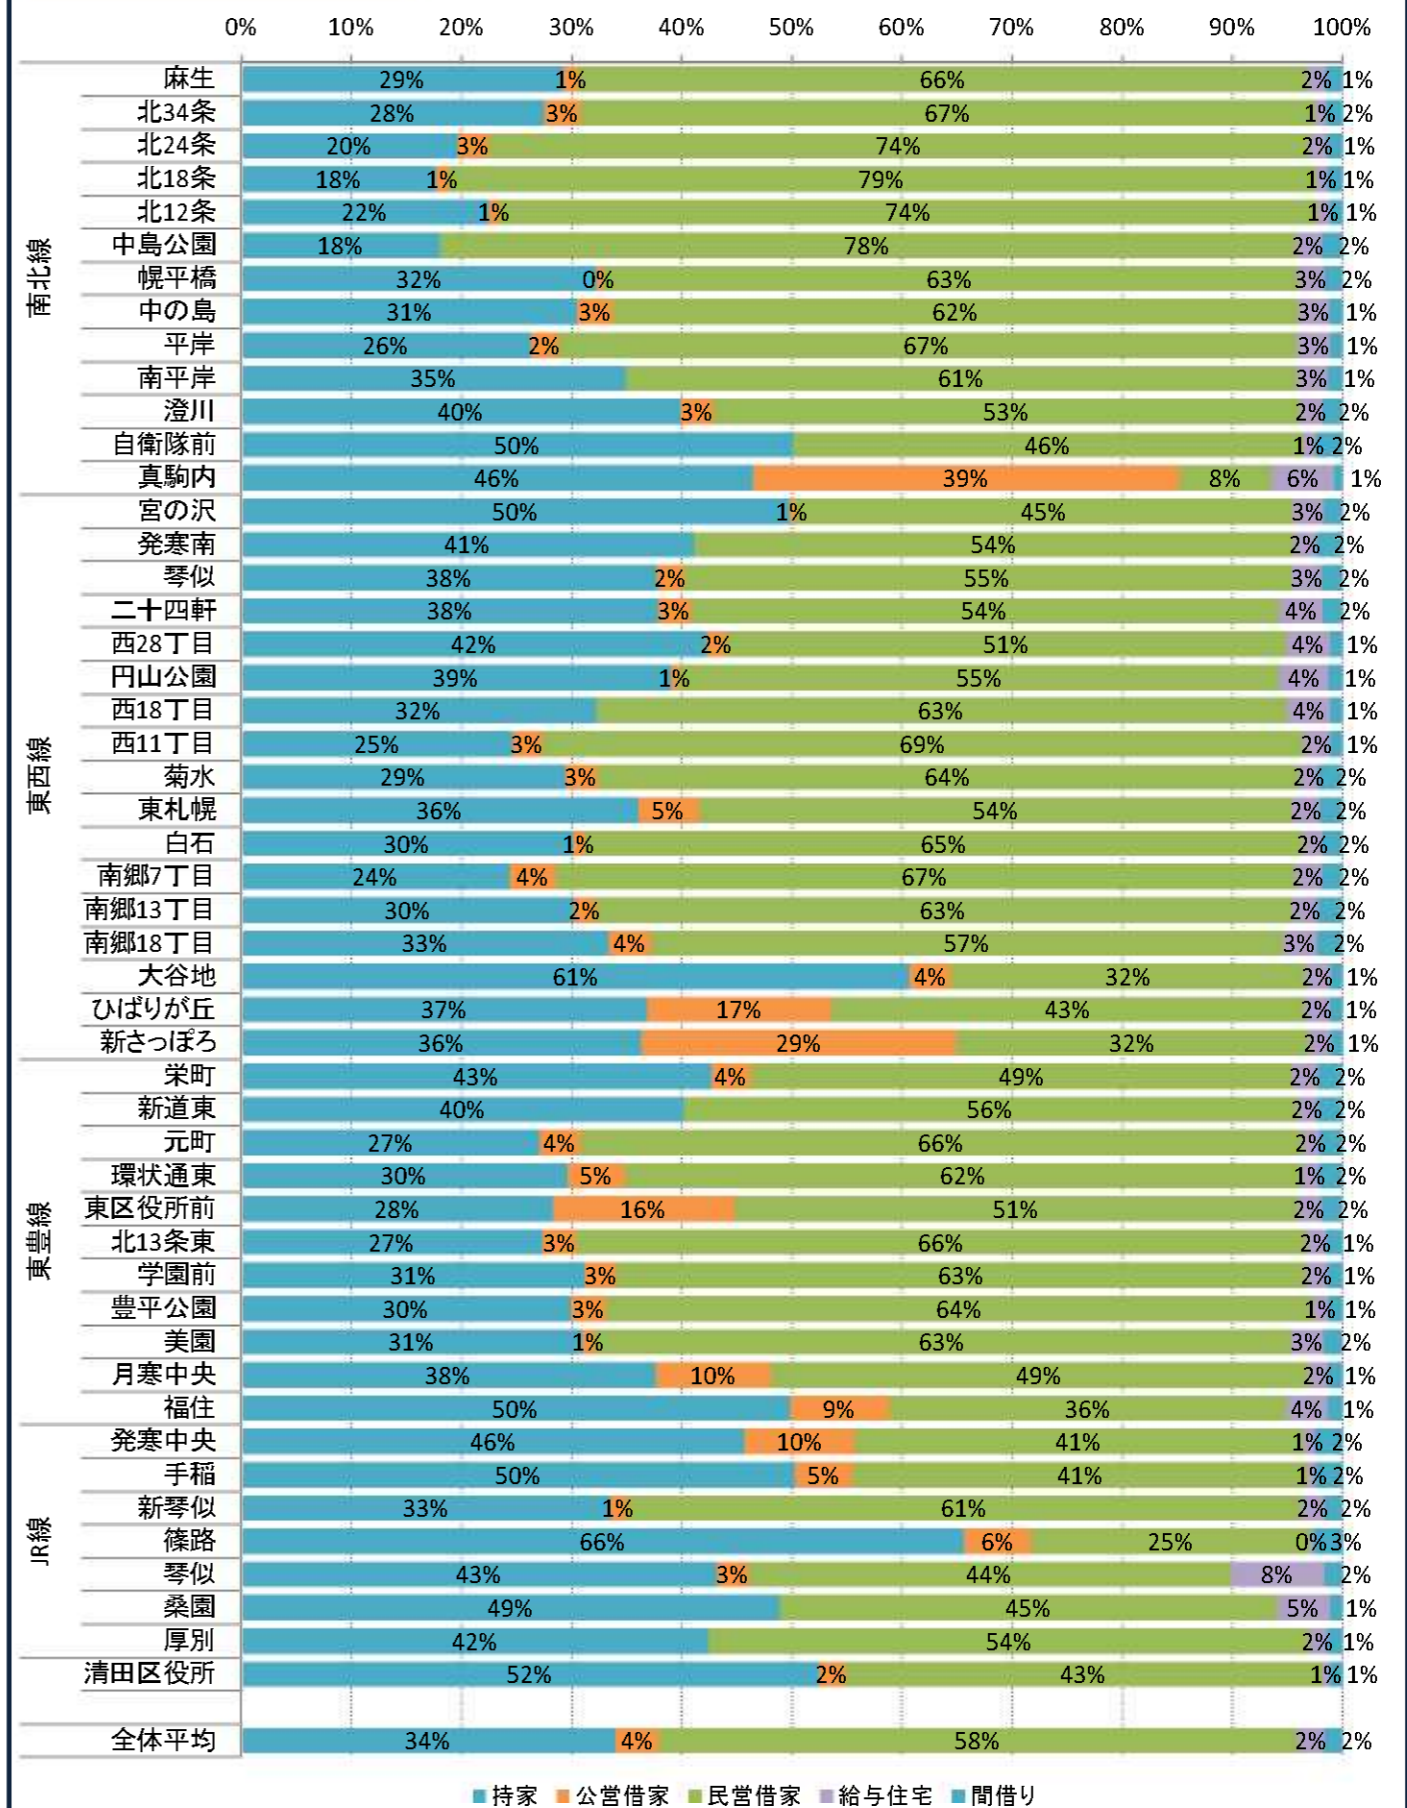

○ 半径800m圏 住宅所有構成

■ 持家 ■ 公営借家 ■ 民営借家 ■ 給与住宅 ■ 間借り

■ 持家 ■ 公営借家 ■ 民営借家 ■ 給与住宅 ■ 間借り