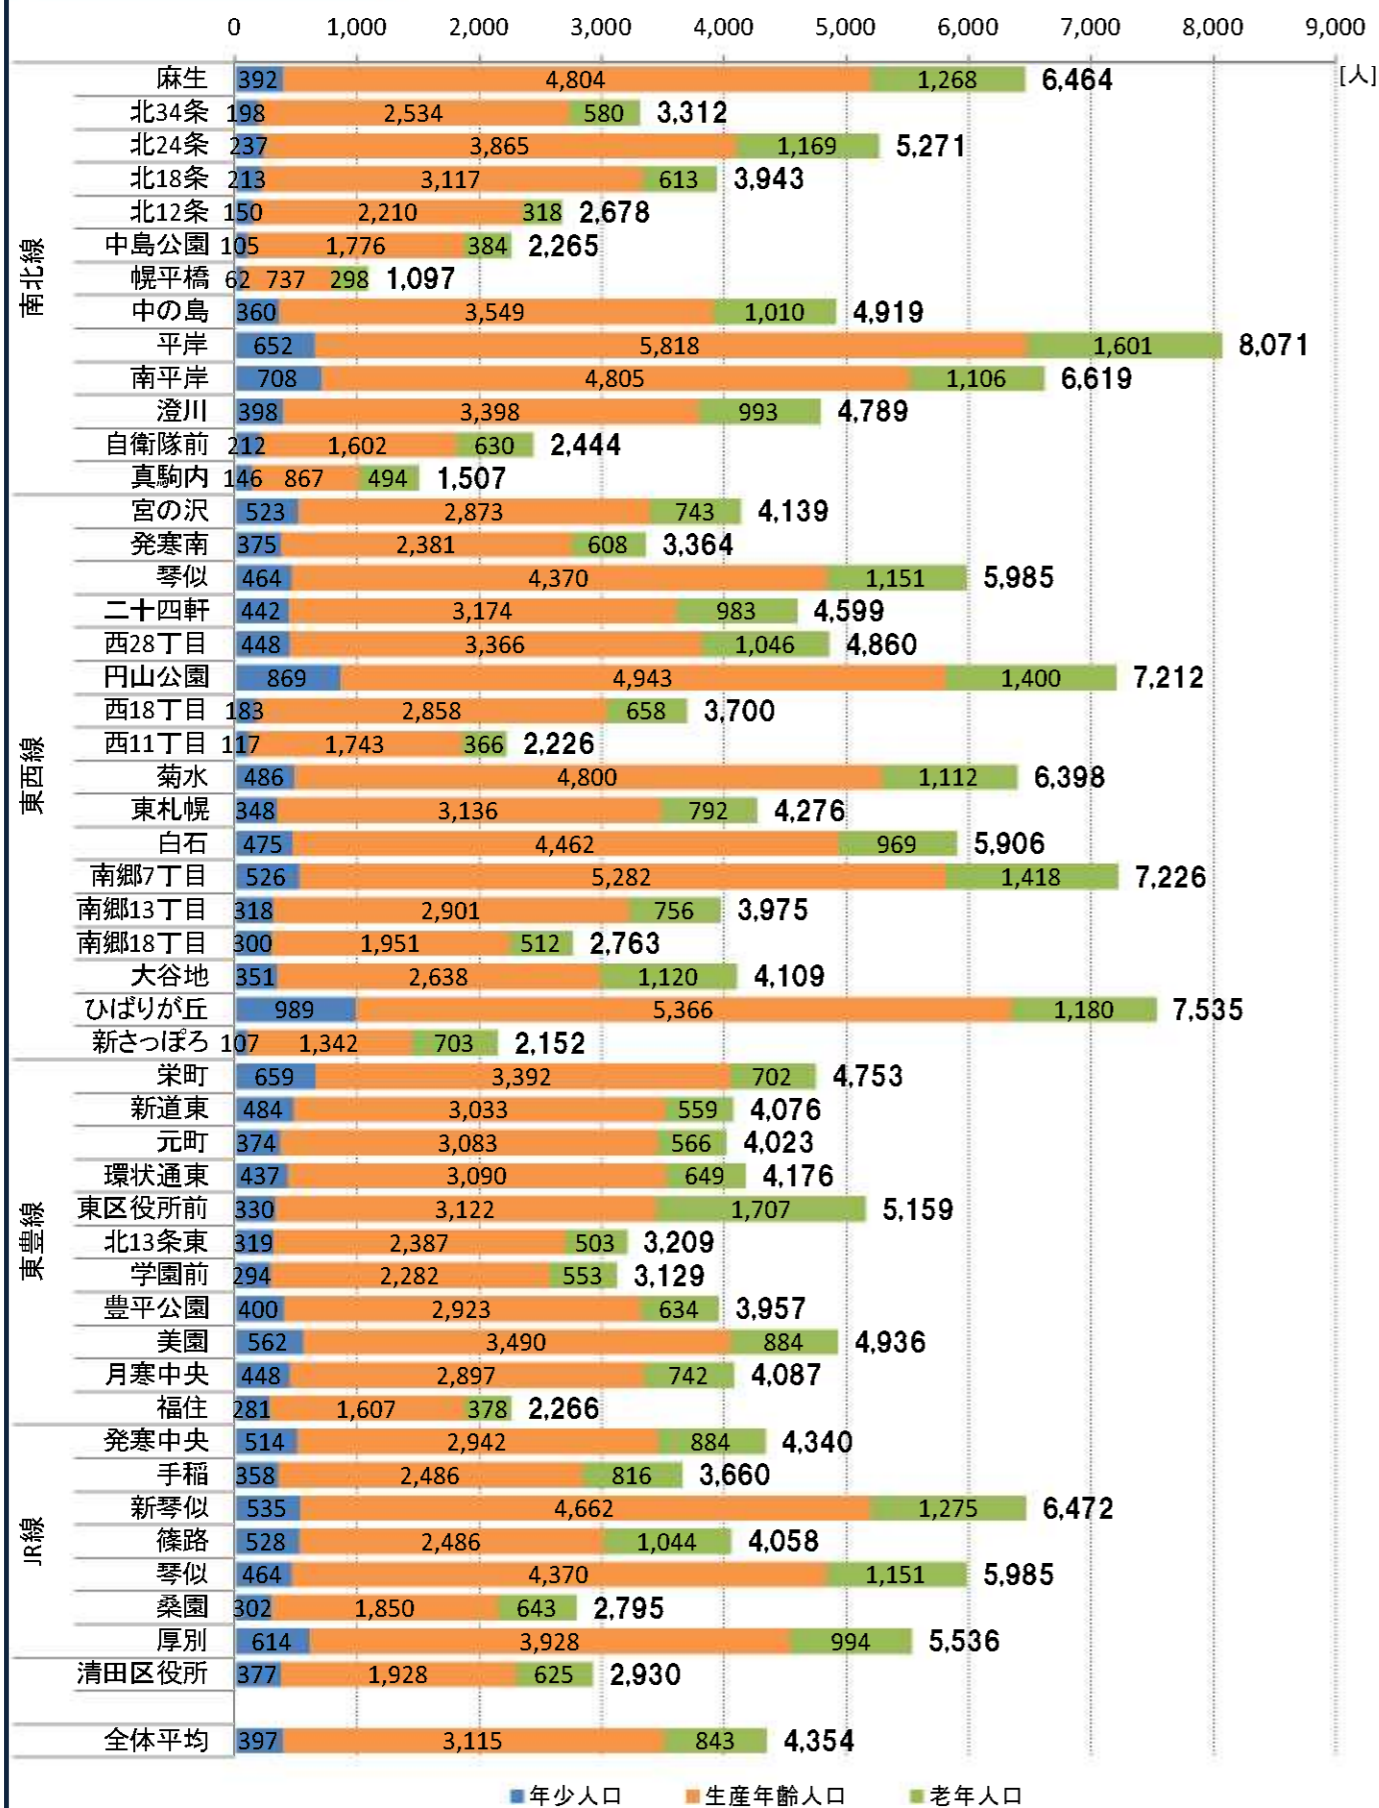

○ 半径300m圏 人口(総数)