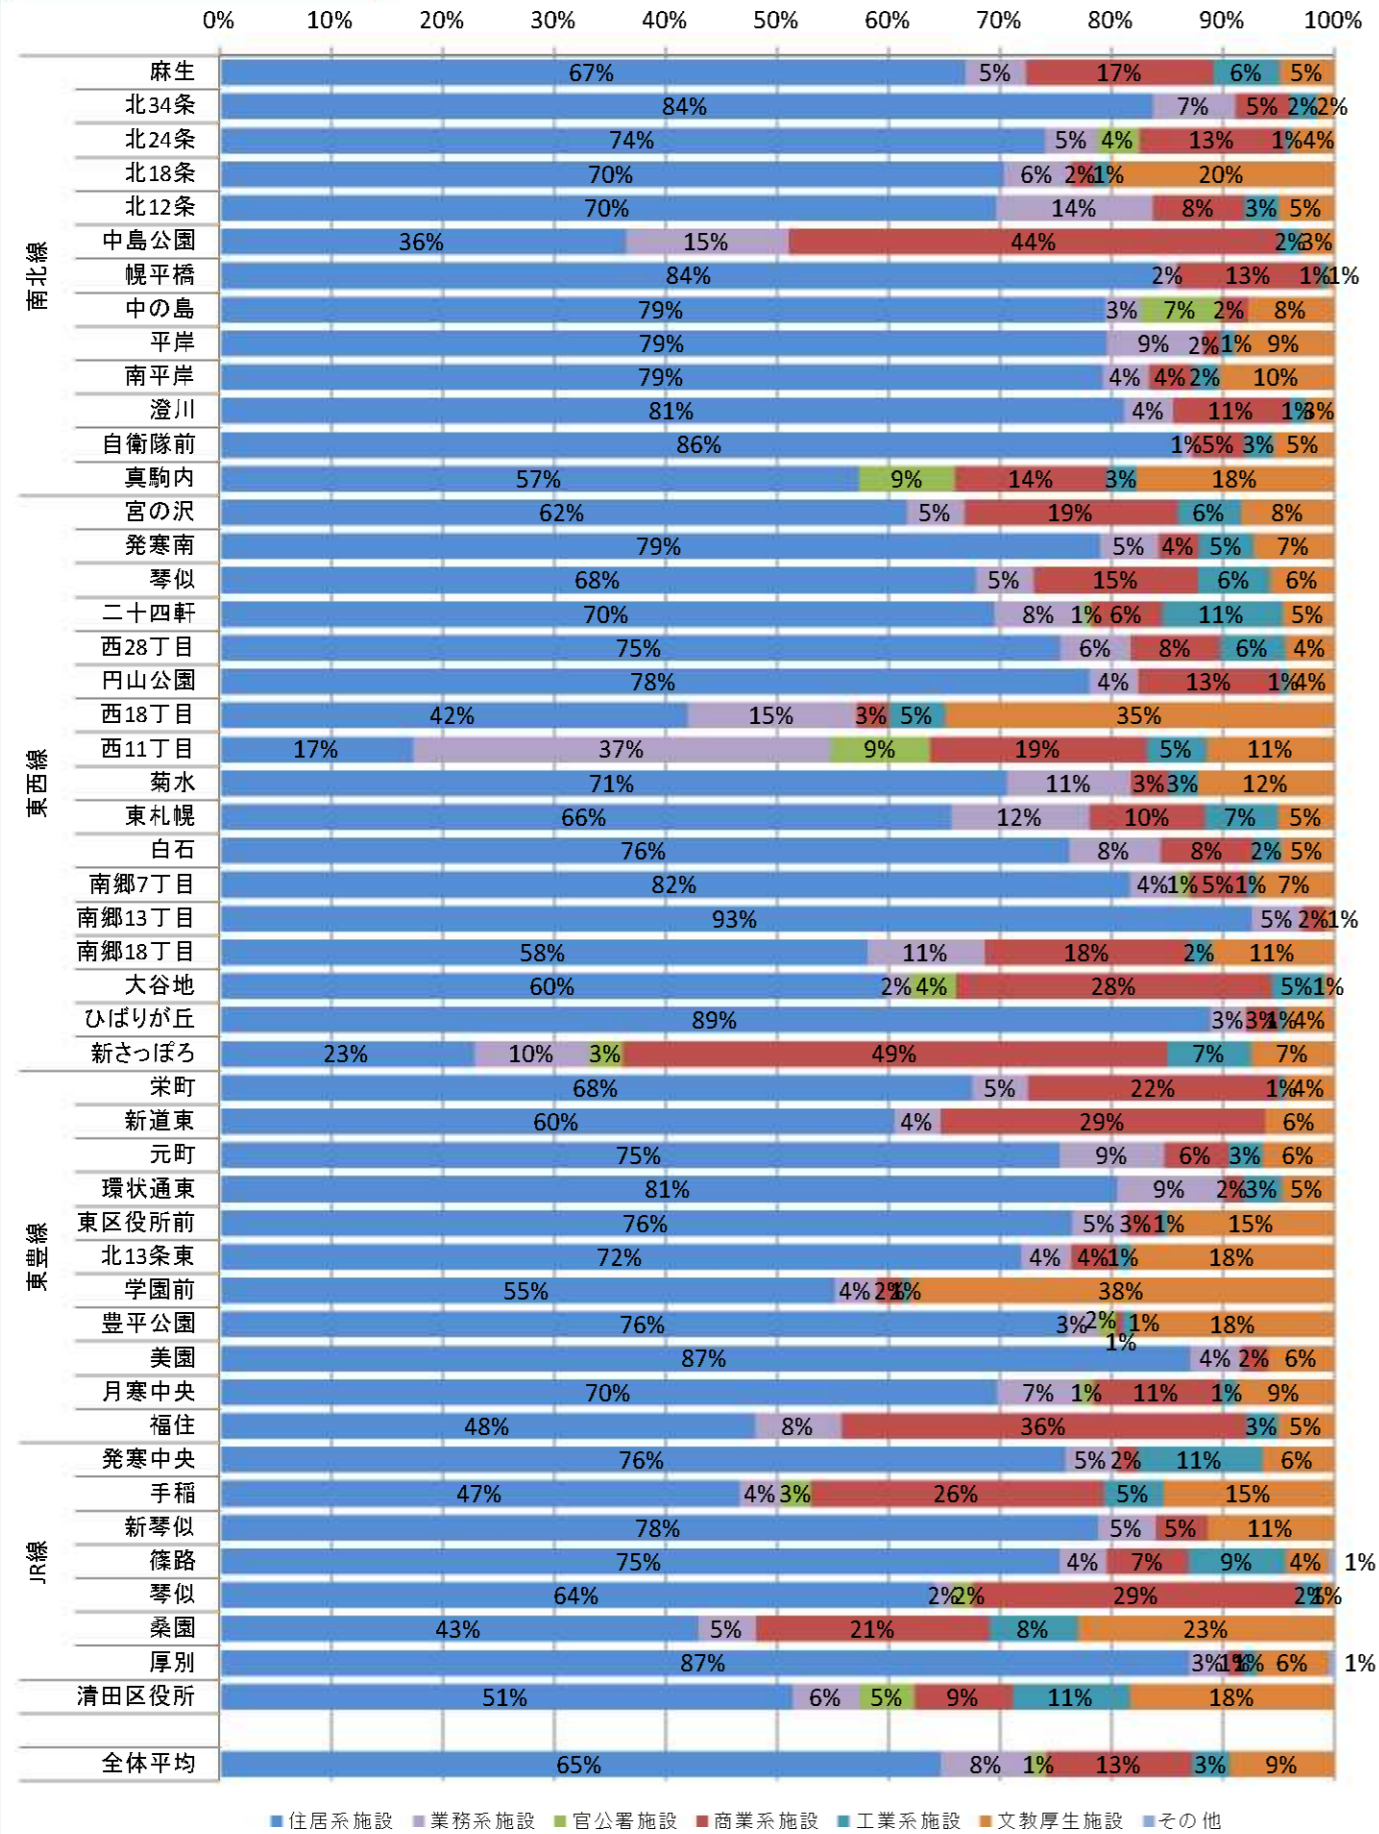

○ 半径300m圏 建物用途分類構成比(延べ床面積)