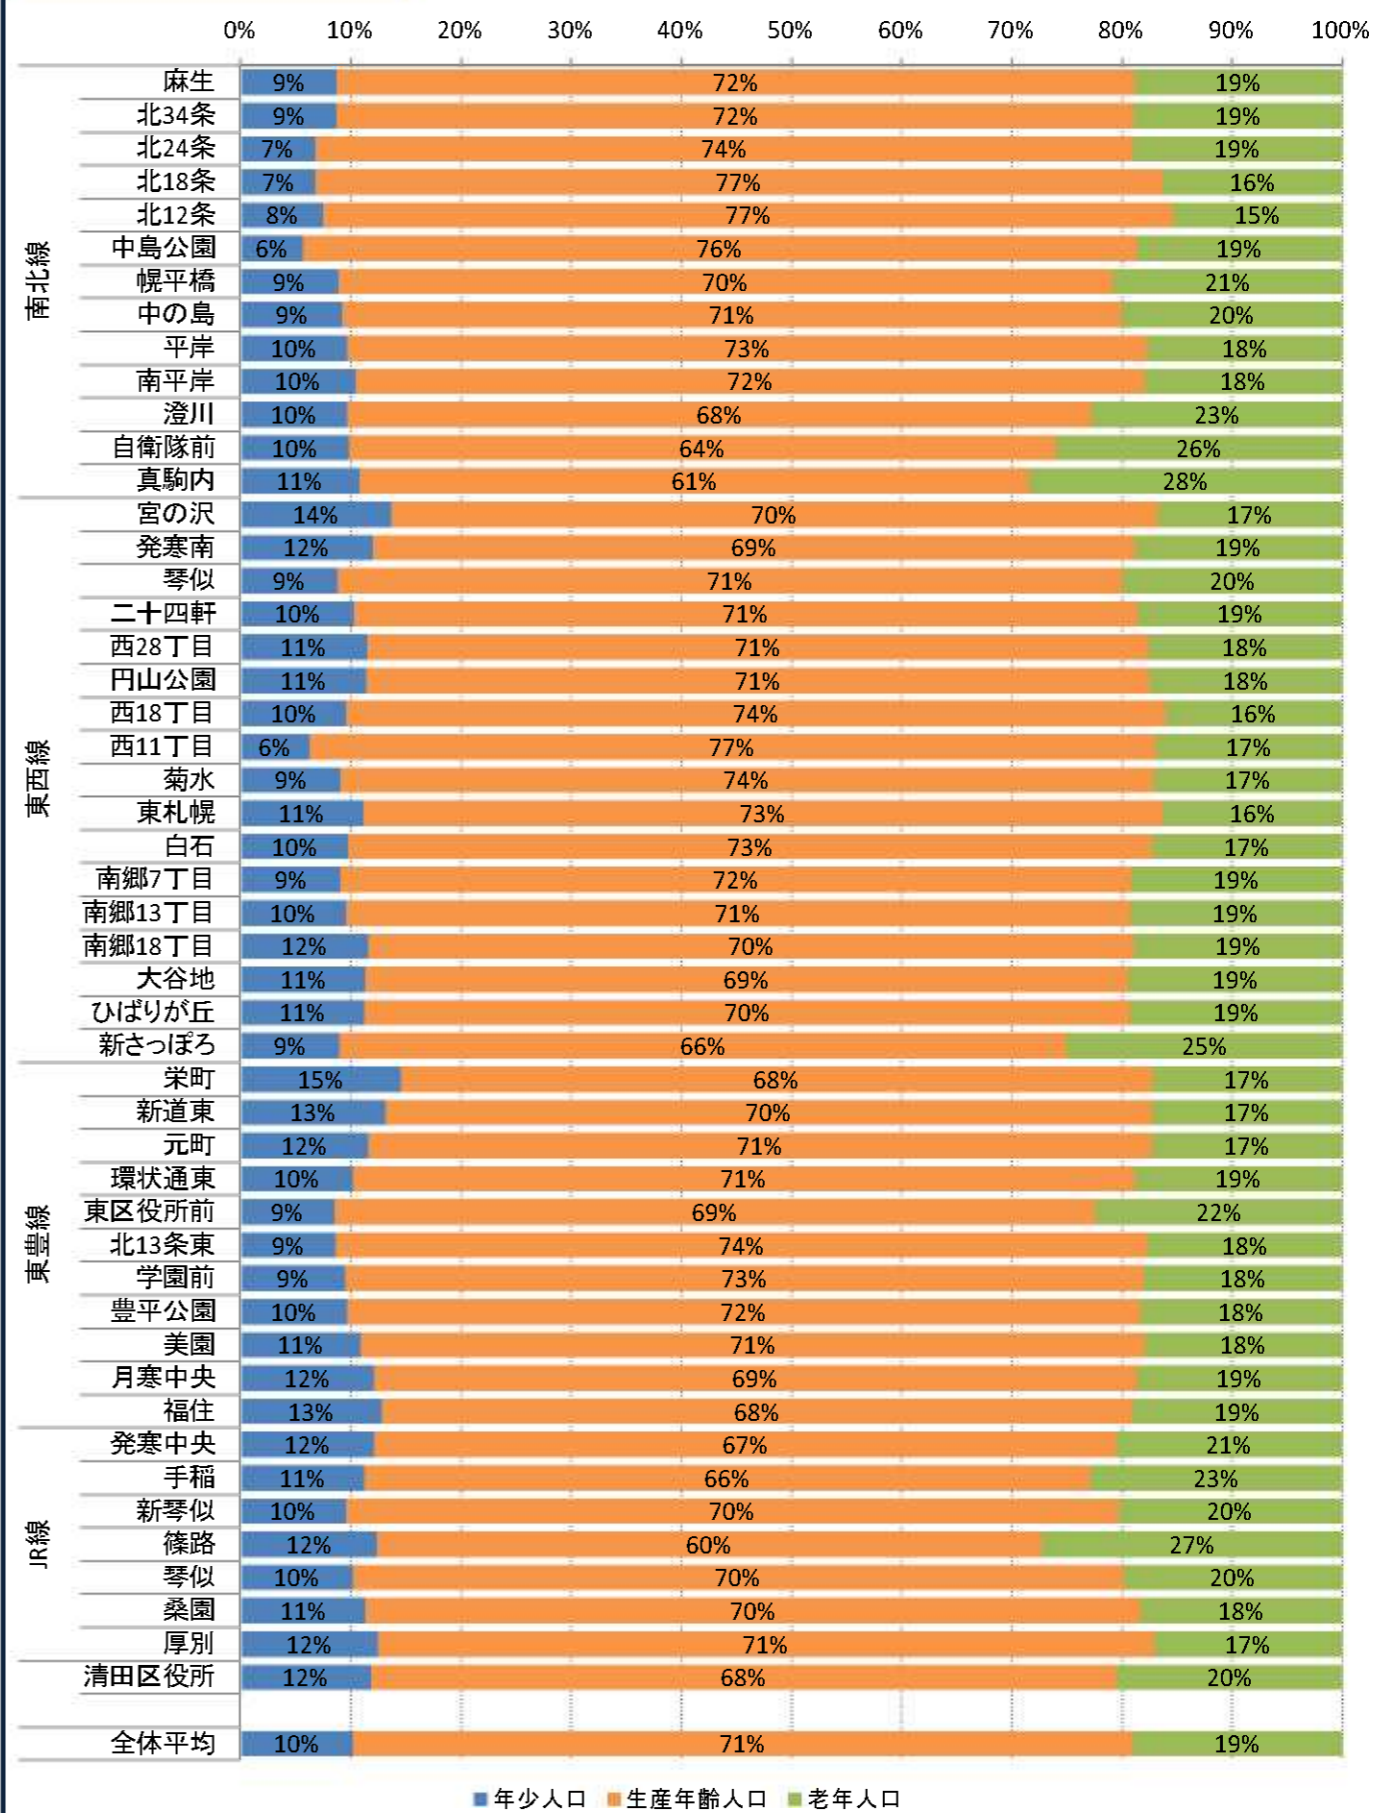

○ 半径800m圏 年齢構成(3区分)

■ 年少人口 ■ 生産年齢人口 ■ 老年人口

■ 年少人口 ■ 生産年齢人口 ■ 老年人口