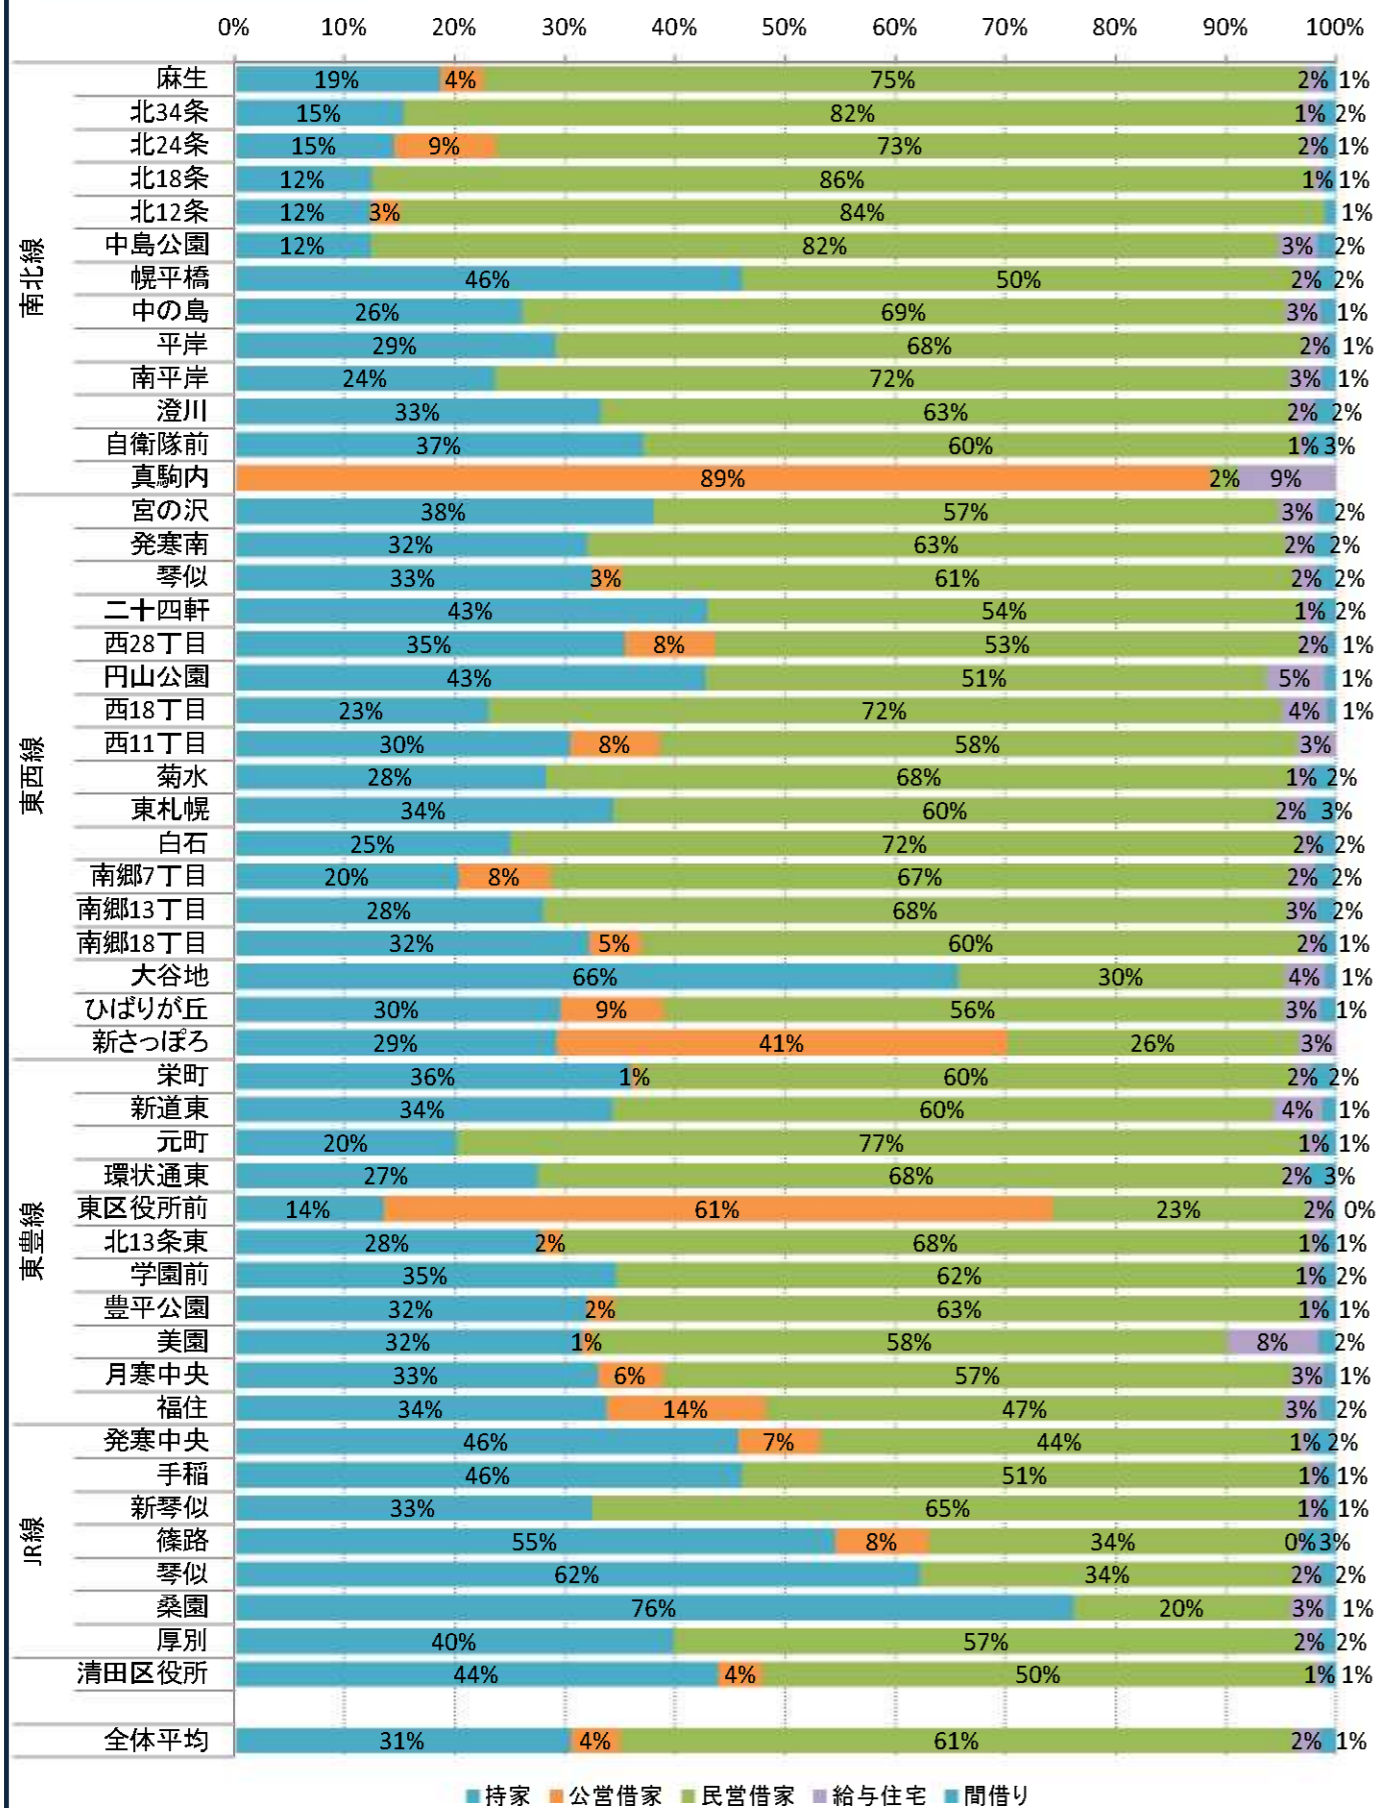

○ 半径300m圏 住宅所有構成