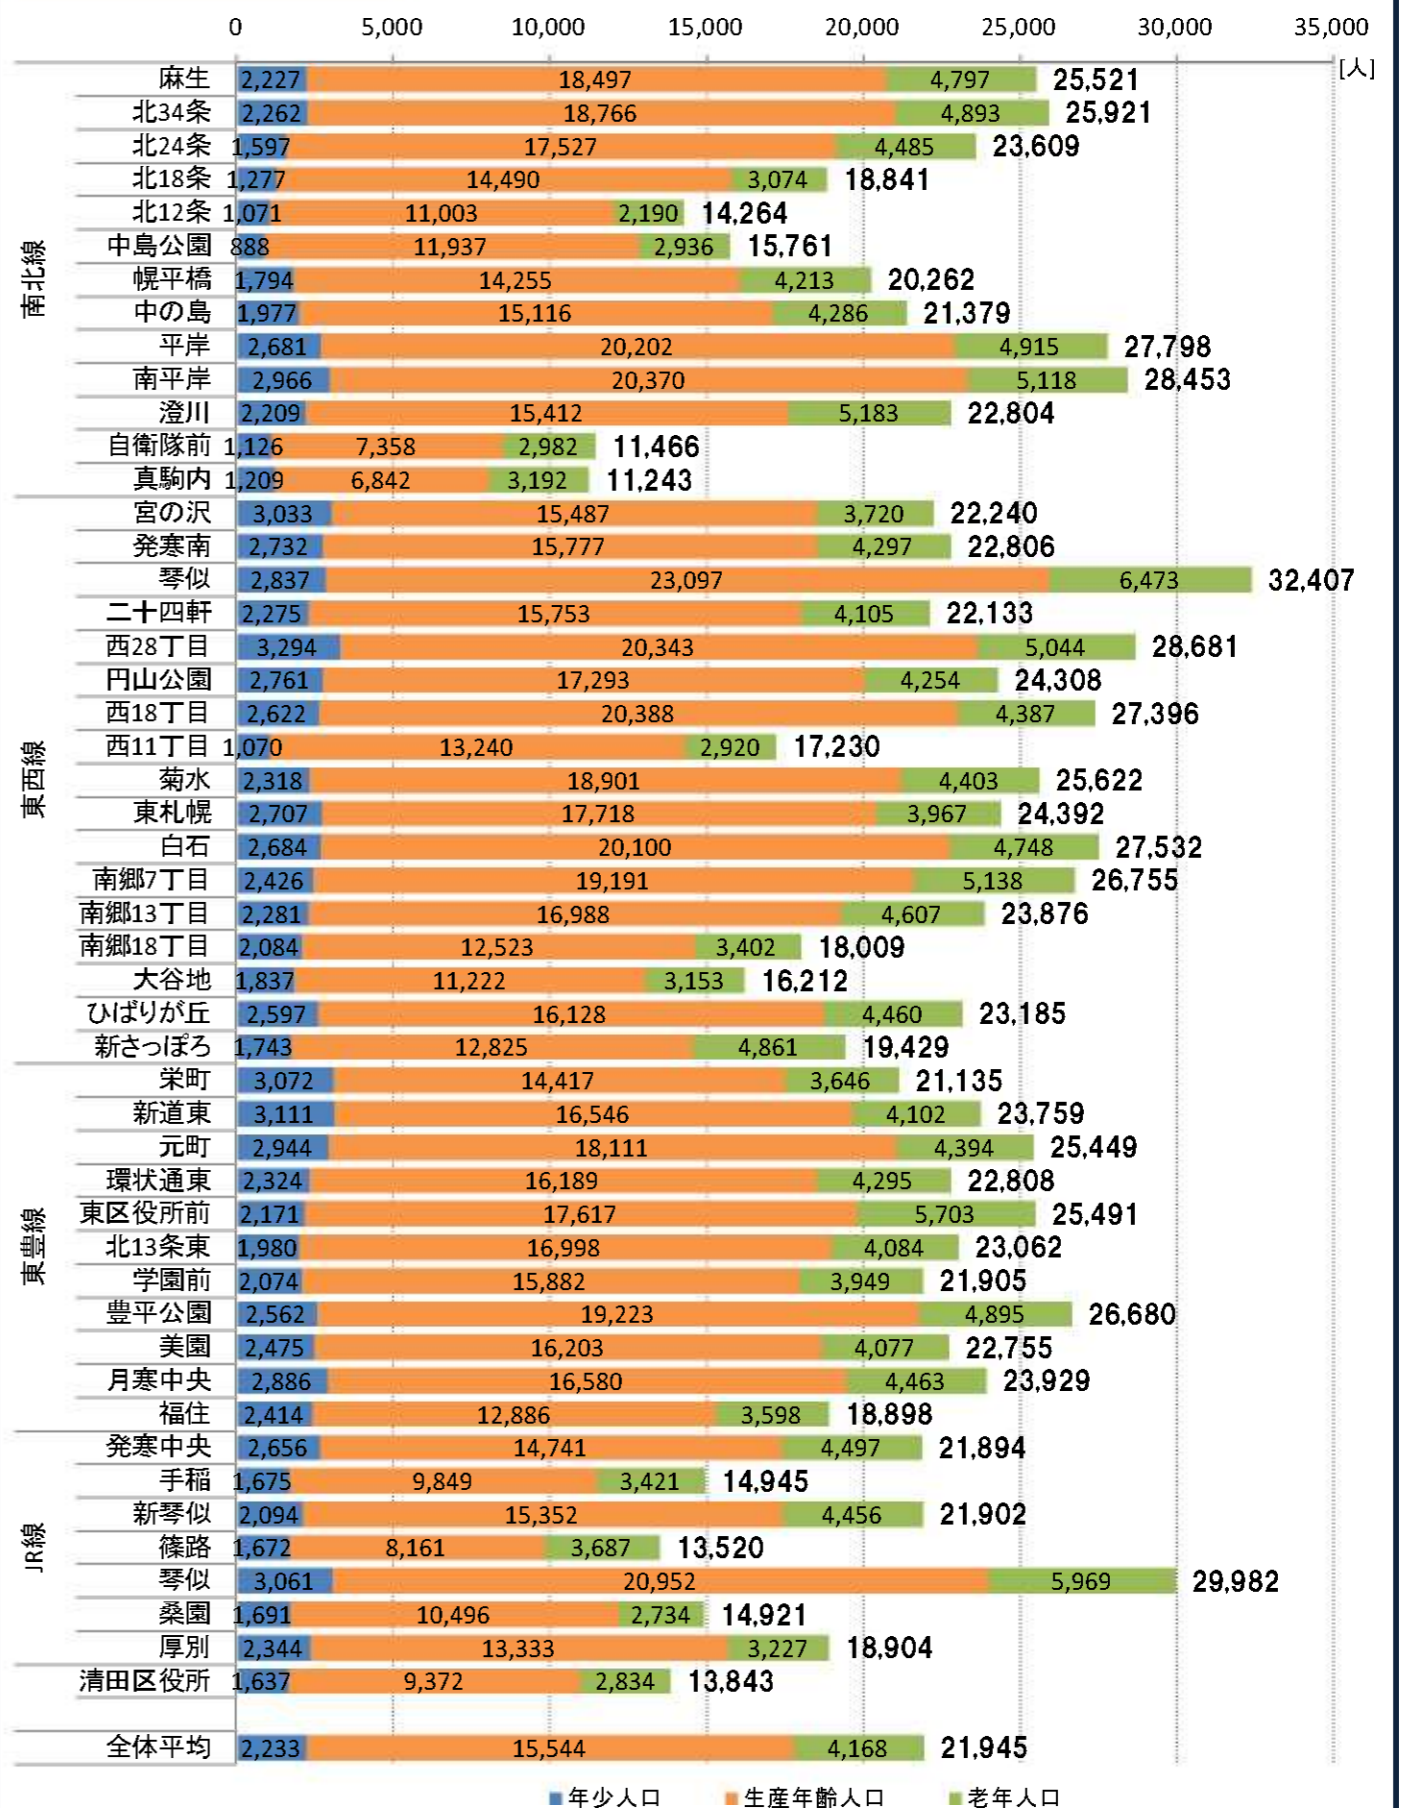

○ 半径800m圏 公共施設・生活利便施設構成比

■ 行政施設 ■ 学校教育・文化施設 ■ 社会福祉施設 ■ 児童福祉・子育て支援施設  
 ■ 医療施設 ■ 商業施設 ■ 宿泊施設 ■ 娯楽施設  
 ■ 警察・消防・郵便局 ■ 公営住宅 ■ スポーツ施設 ■ その他

○ 半径300m圏 人口(総数)

○ 半径800m圏 人口(総数)

■年少人口 ■生産年齢人口 ■老年人口

■年少人口 ■生産年齢人口 ■老年人口