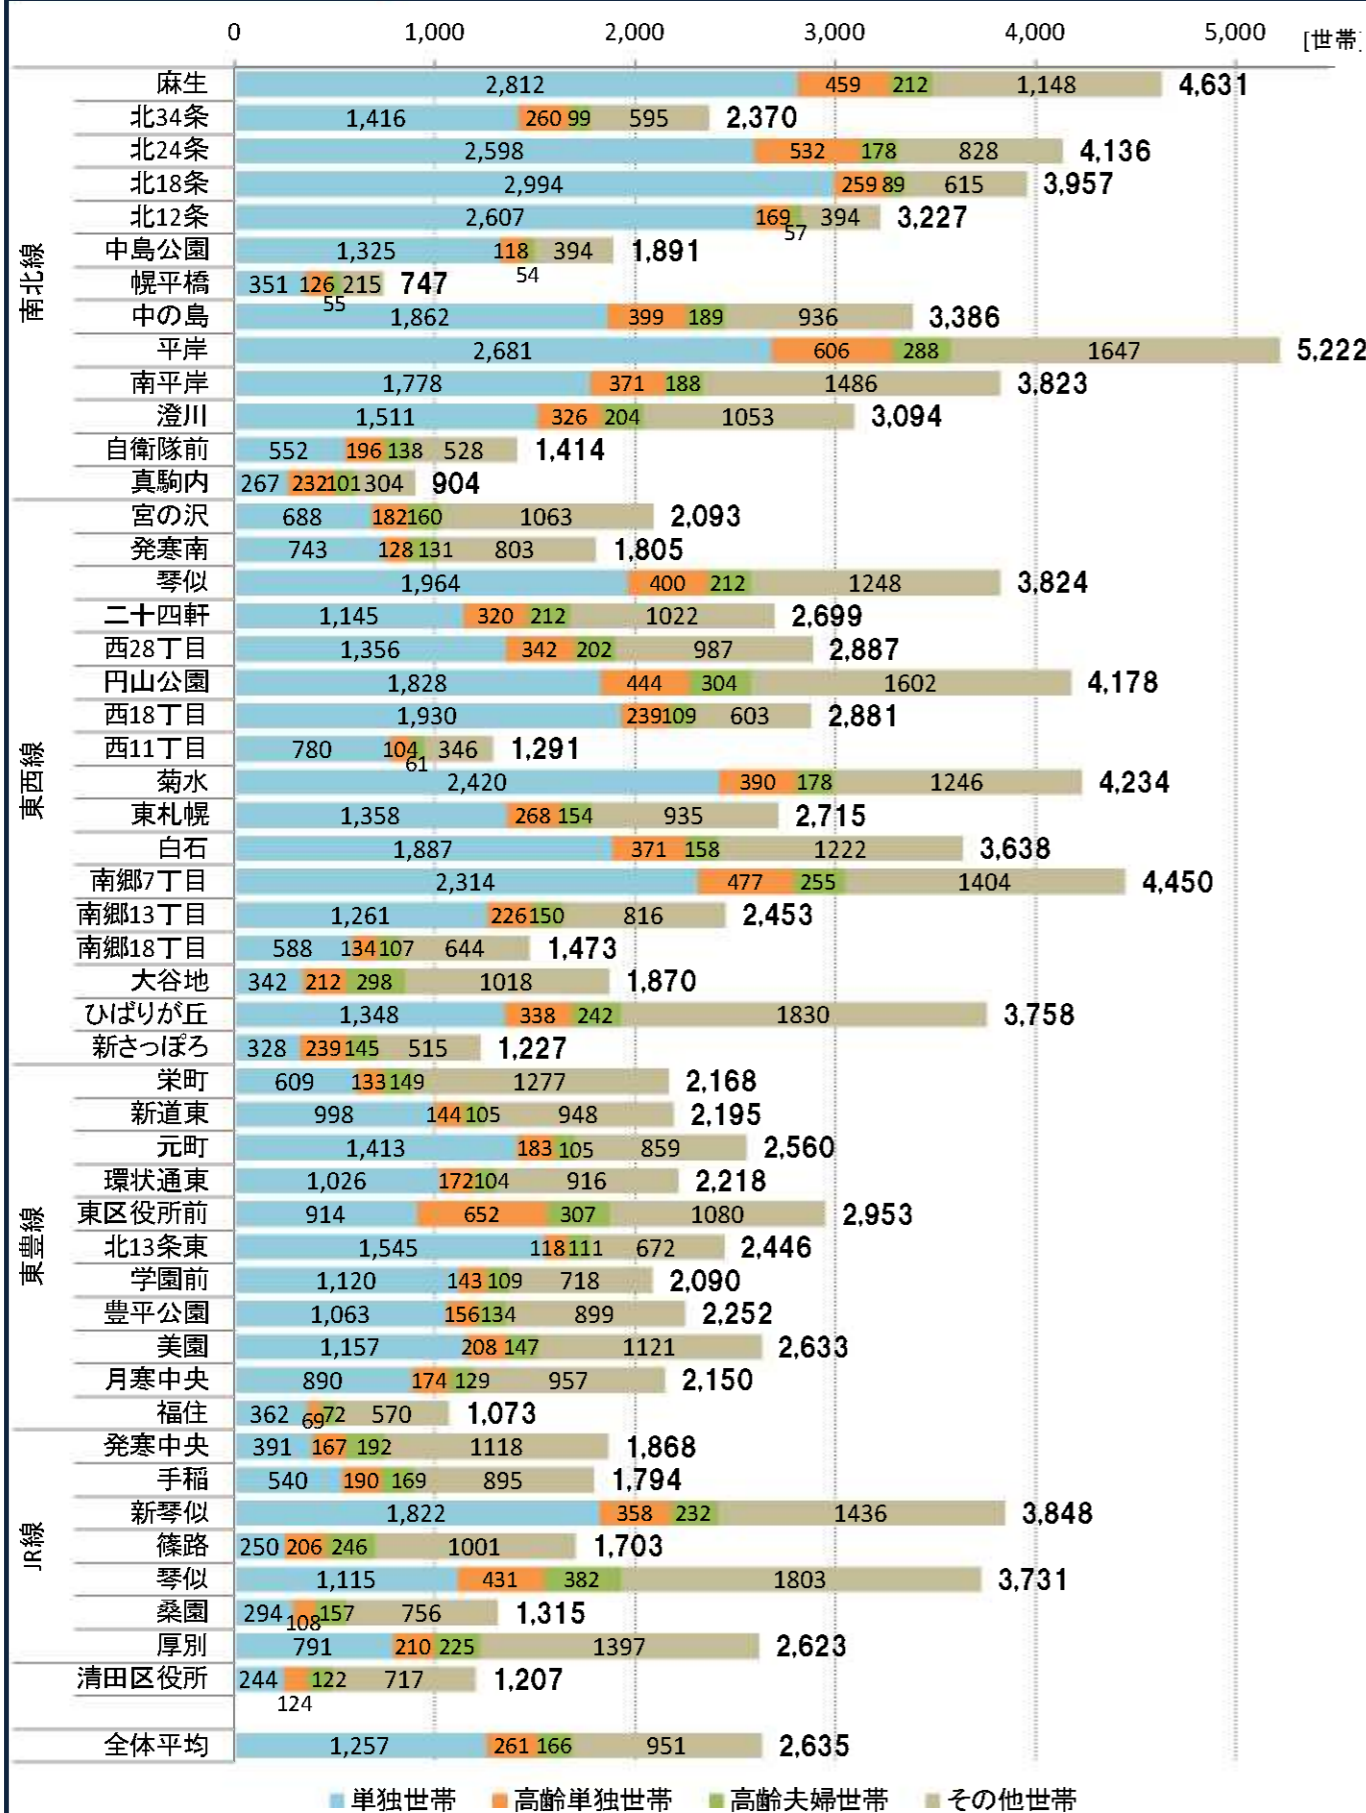

○ 半径300m圏 一般世帯数