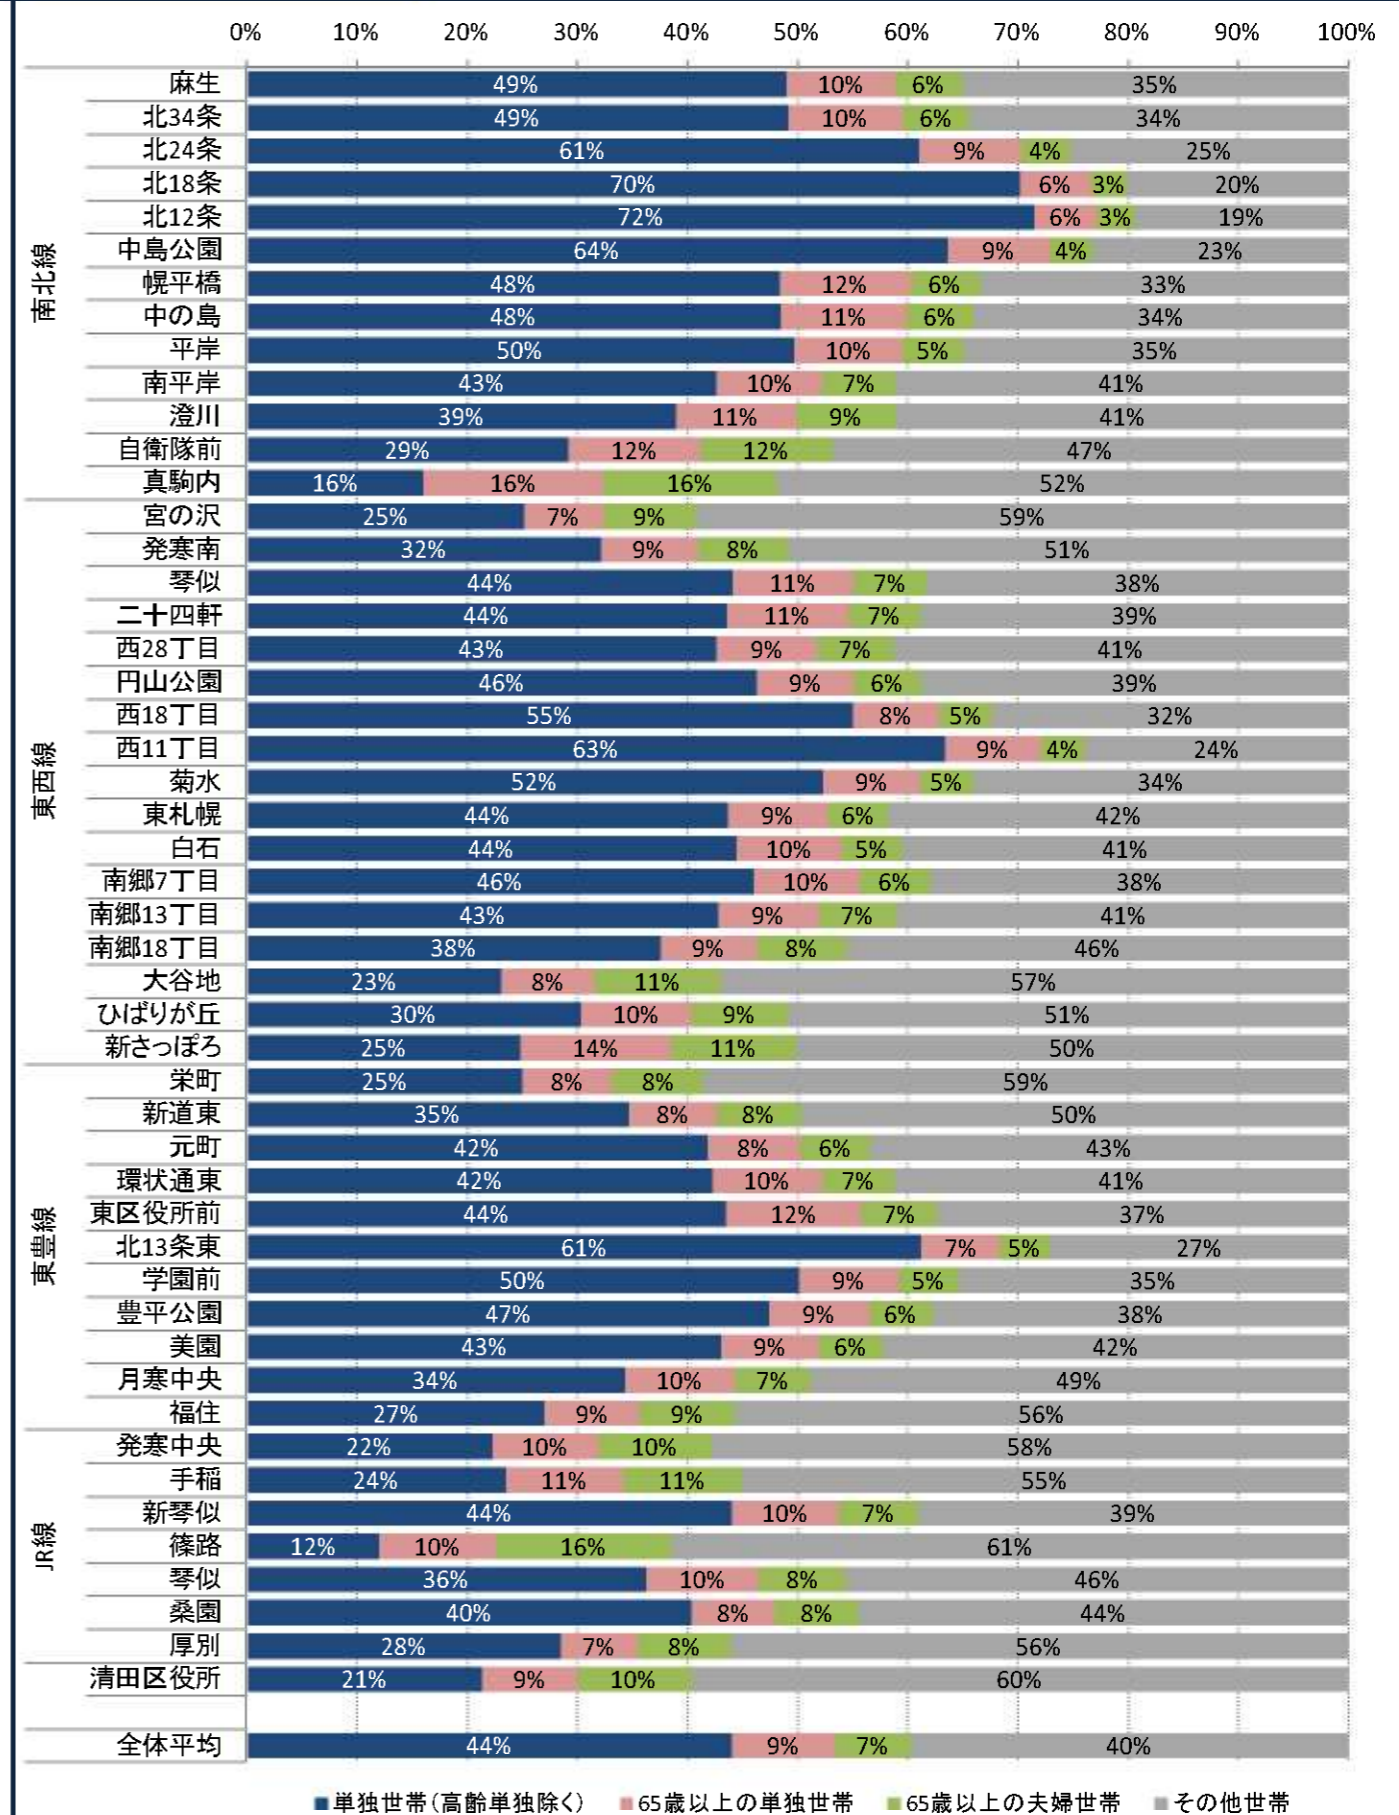

○ 半径300m圏 一般世帯数

○ 半径800m圏 一般世帯数

■ 単独世帯 ■ 高齢単独世帯 ■ 高齢夫婦世帯 ■ その他世帯

■ 単独世帯 ■ 高齢単独世帯 ■ 高齢夫婦世帯 ■ その他世帯

○ 半径300m圏 世帯構成(単独世帯、高齢単身、高齢夫婦、その他の割合)

○ 半径800m圏 世帯構成(単独世帯、高齢単身、高齢夫婦、その他の割合)

■ 単独世帯(高齢単身除く) ■ 65歳以上の単独世帯 ■ 65歳以上の夫婦世帯 ■ その他世帯