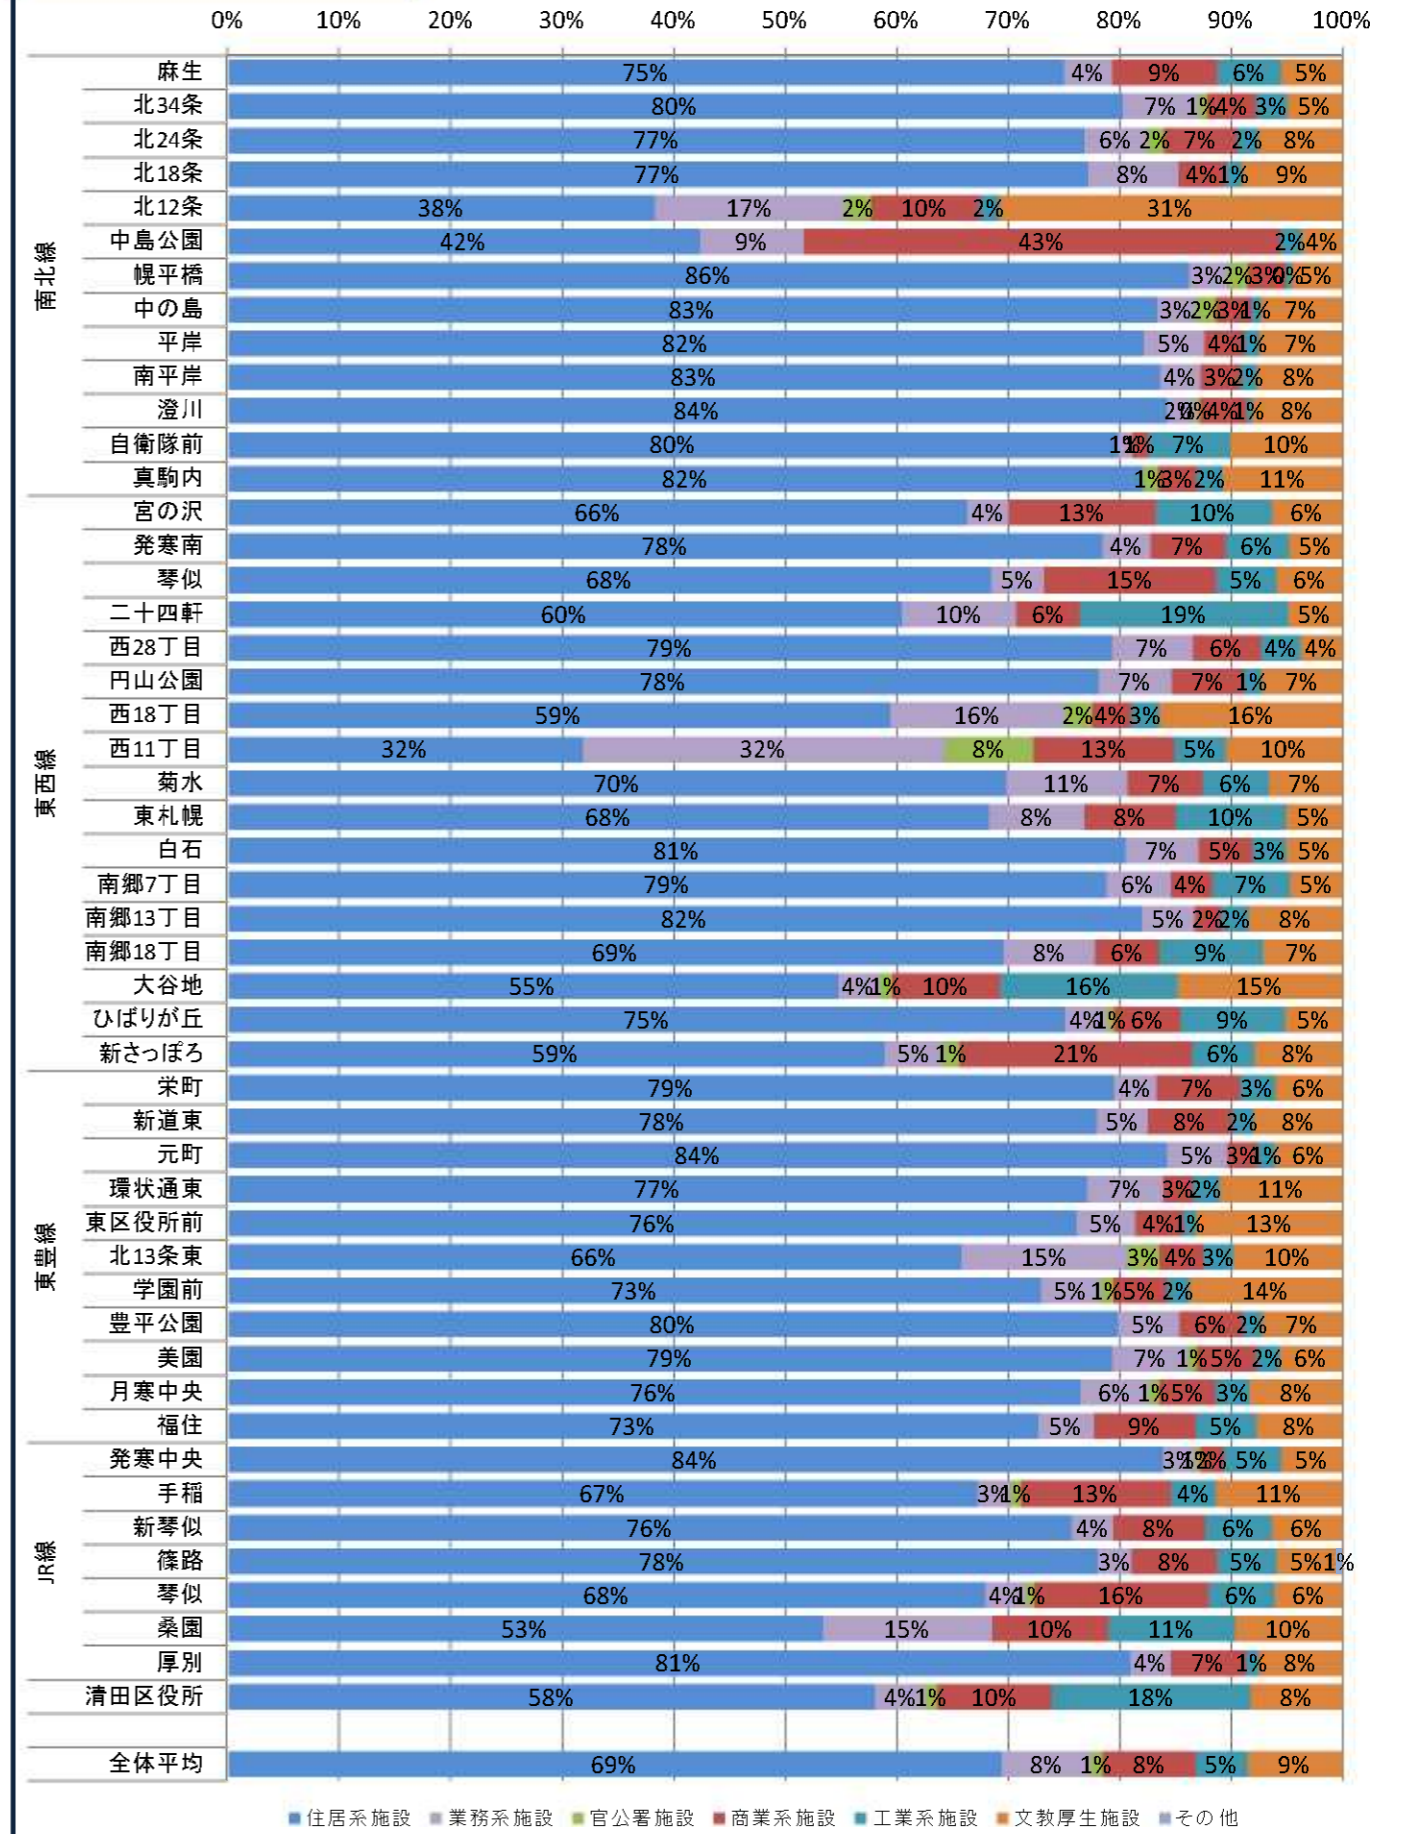

○ 半径800m圏 建物用途分類構成比(延べ床面積)

■住居系施設 ■業務系施設 ■官公署施設 ■商業系施設 ■工業系施設 ■文教厚生施設 ■その他

■住居系施設 ■業務系施設 ■官公署施設 ■商業系施設 ■工業系施設 ■文教厚生施設 ■その他