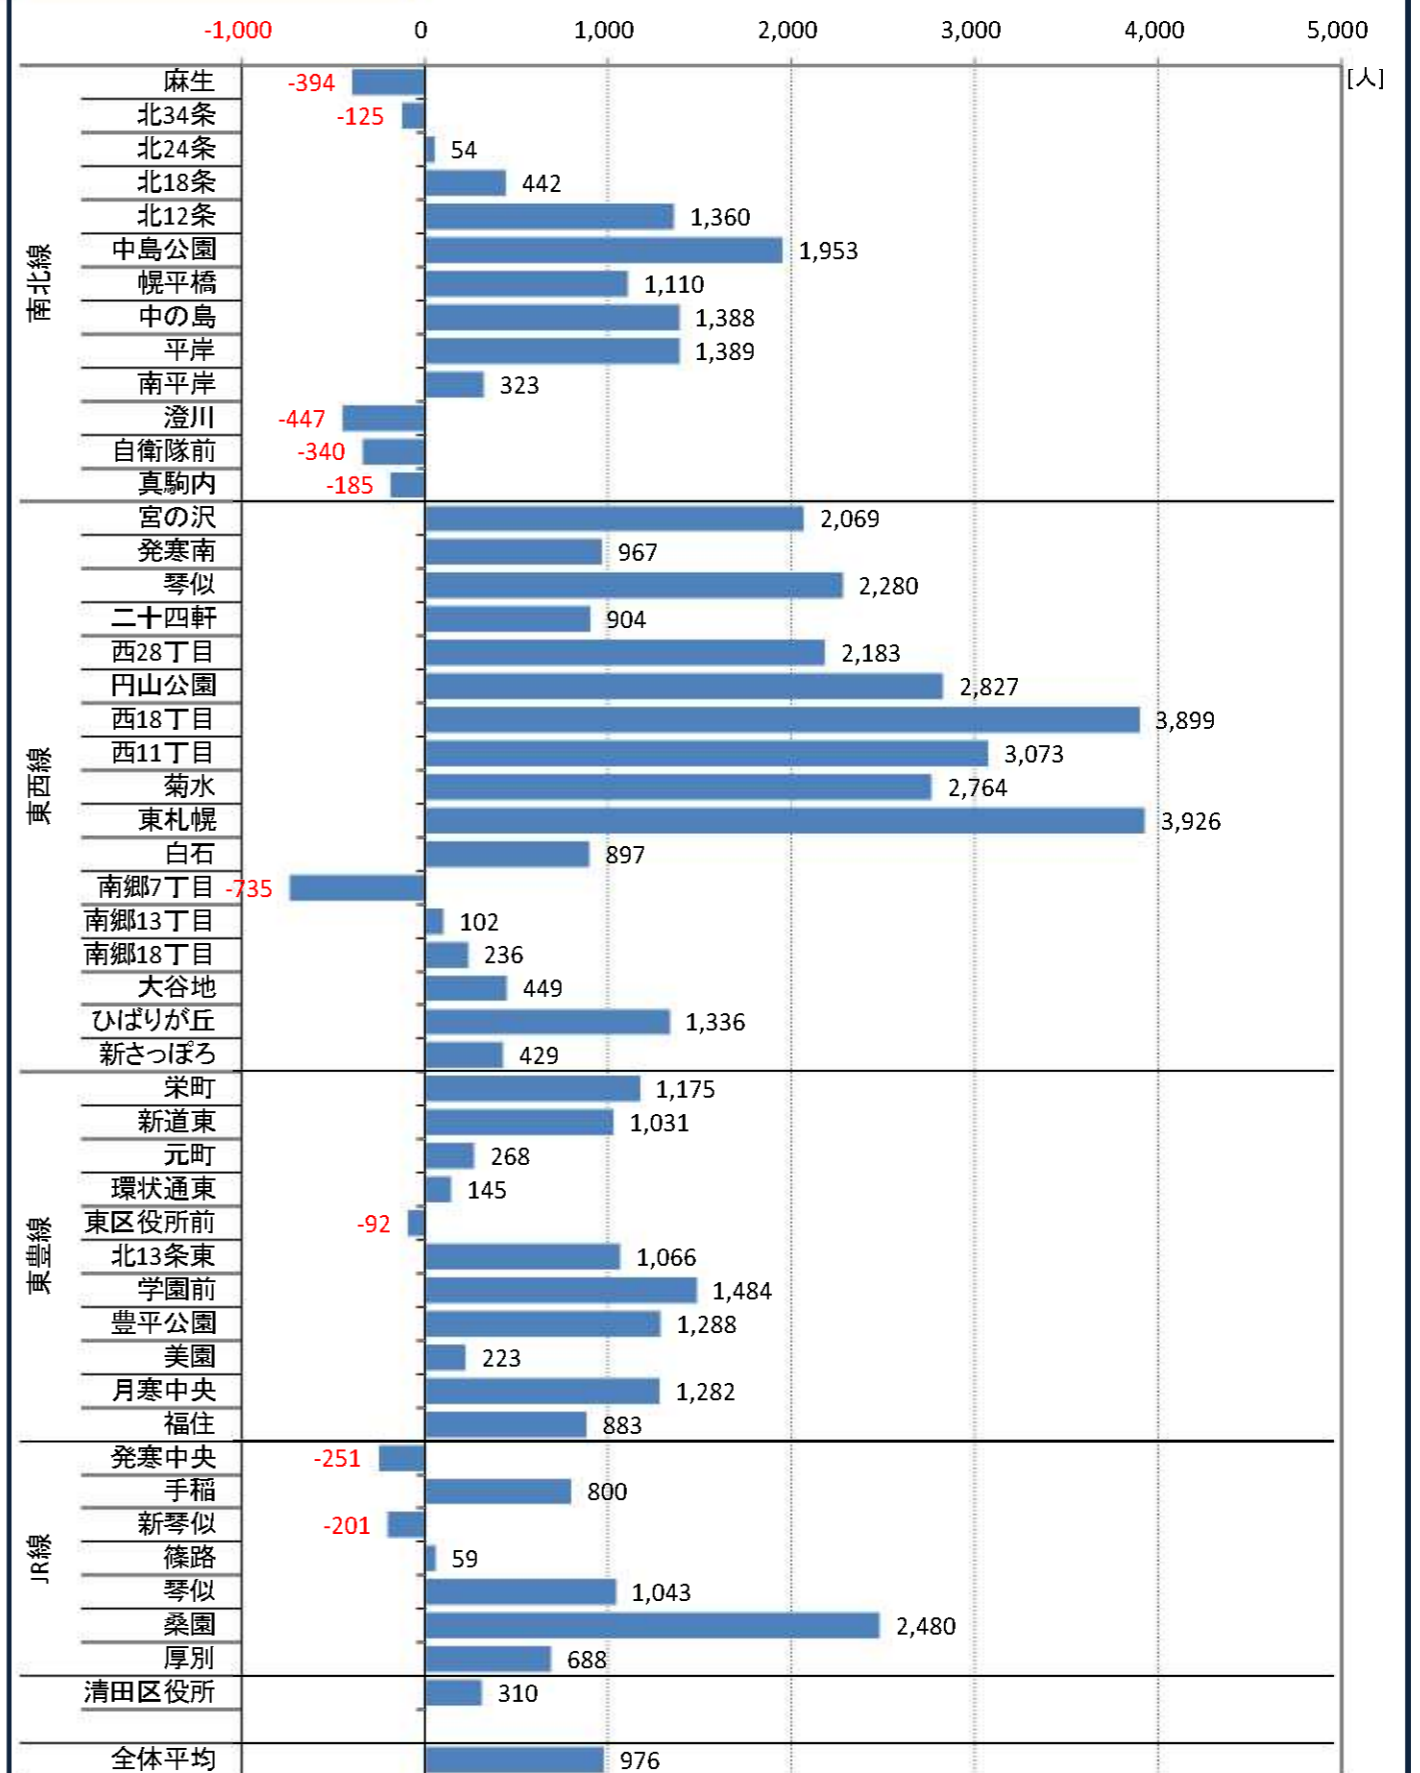

○ 半径800m圏 人口増減(H17→H23)

■ 人口増減(H17→H23)