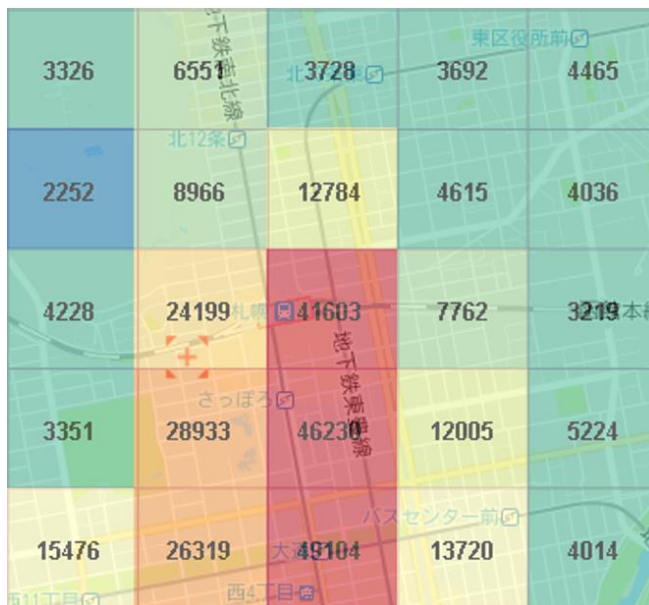

### ア 分析概要

下図の通り札幌駅周辺に調査区画を設定し域内の広域人口動態分析を行った

### 対象範囲

図2-1-1 広域人口動態 対象範囲

比較対象期間	イベント期間	---	平時
	2018年02月07日(水)	---	2017年11月15日(水)
	2018年02月10日(土)	---	2017年11月18日(土)
	2018年02月12日(月)	---	2017年11月18日(土)

推定人口比較(札幌駅周辺)

2018年02月07日\_06:00

2017年11月15日\_06:00

2018年02月07日\_09:00

2017年11月15日\_09:00

図1-20-2 推定人口比較(札幌駅周辺)

2018年02月07日\_12:00

2017年11月15日\_12:00

2018年02月07日\_15:00

2017年11月15日\_15:00

図1-20-3 推定人口比較(札幌駅周辺)

2018年02月07日\_18:00

2017年11月15日\_18:00

2018年02月07日\_21:00

2017年11月15日\_21:00

図1-20-4 推定人口比較(札幌駅周辺)

2018年02月10日\_06:00

2017年11月18日\_06:00

2018年02月10日\_09:00