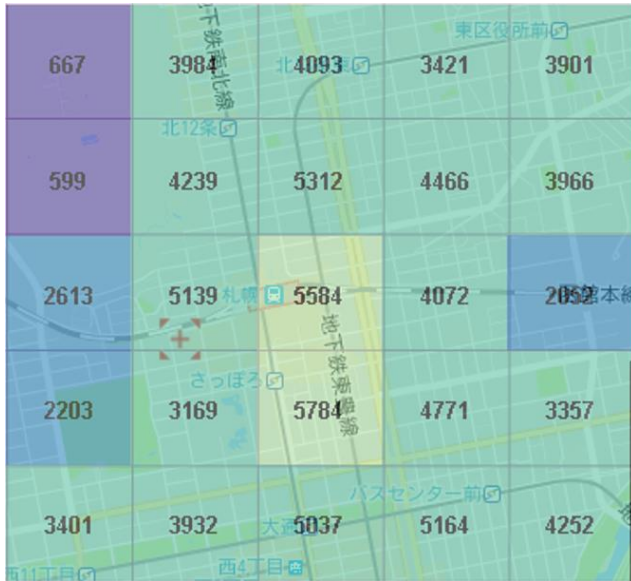

### ア 分析概要

下図の通り札幌駅周辺に調査区画を設定し域内の広域人口動態分析を行った

### イ 分析結果

2/10-11/18(図1-20-6)及び2/12-11/18(図1-20-9)いずれも12:00時点の比較において雪まつり期間の会場周辺の人口が増加している。

また、2/10-11/18(図1-20-7)21:00においても増加傾向がみられ、夜間においても雪まつりの波及効果が高いことが推測される。

### 対象範囲

図2-1-1 広域人口動態 対象範囲

比較対象期間	イベント期間	---	平時
	2018年02月07日(水)	---	2017年11月15日(水)
	2018年02月10日(土)	---	2017年11月18日(土)
	2018年02月12日(月)	---	2017年11月18日(土)

推定人口比較(札幌駅周辺)

2018年02月07日\_06:00

2017年11月15日\_06:00

2018年02月07日\_09:00

2017年11月15日\_09:00

図1-20-2 推定人口比較(札幌駅周辺)

2018年02月07日\_12:00

2017年11月15日\_12:00

2018年02月07日\_15:00

2017年11月15日\_15:00

図1-20-3 推定人口比較(札幌駅周辺)