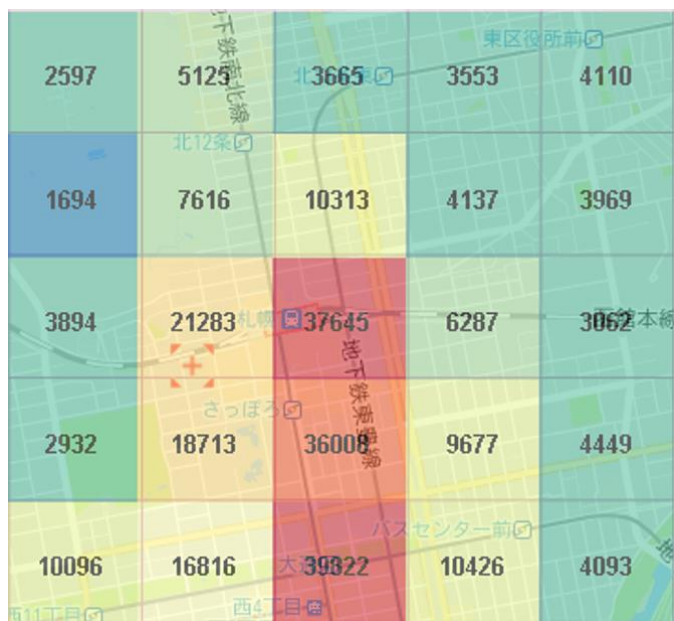

### ア 分析概要

下図の通り札幌駅周辺に調査区画を設定し域内の広域人口動態分析を行った

### 対象範囲

図2-1-1 広域人口動態 対象範囲

比較対象期間	イベント期間	---	平時
	2018年02月07日(水)	---	2017年11月15日(水)
	2018年02月10日(土)	---	2017年11月18日(土)
	2018年02月12日(月)	---	2017年11月18日(土)

推定人口比較(札幌駅周辺)

2018年02月07日\_06:00

2017年11月15日\_06:00

2018年02月07日\_09:00

2017年11月15日\_09:00

図1-20-2 推定人口比較(札幌駅周辺)

2018年02月07日\_12:00

2017年11月15日\_12:00

2018年02月07日\_15:00

2017年11月15日\_15:00

図1-20-3 推定人口比較(札幌駅周辺)

2018年02月07日\_18:00

2017年11月15日\_18:00

2018年02月07日\_21:00

2017年11月15日\_21:00

図1-20-4 推定人口比較(札幌駅周辺)

2018年02月10日\_06:00

2017年11月18日\_06:00

2018年02月10日\_09:00