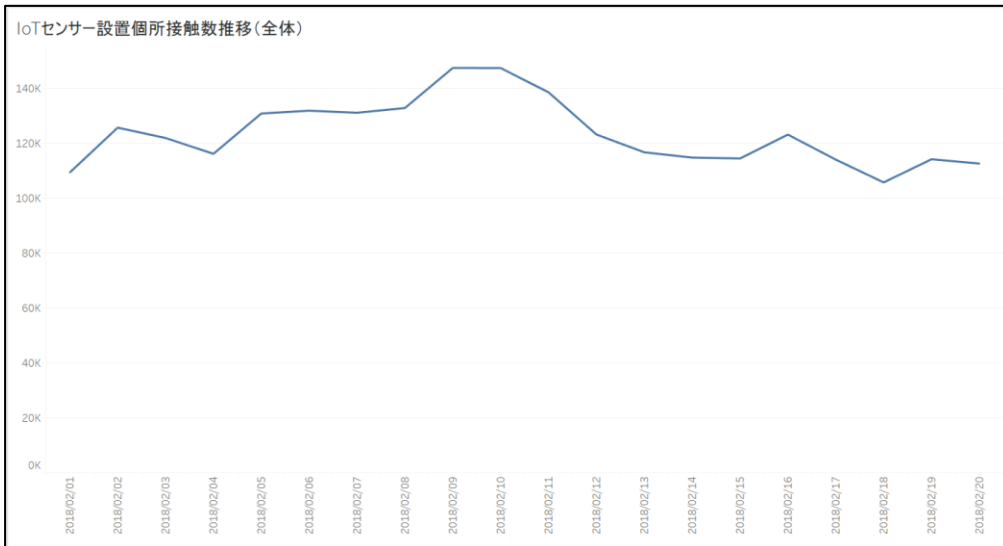

- 1丁目: テレビ塔ショップ1F
- 3丁目: 管理事務所内
- 5丁目東(管理事務所)
- 7丁目: 大通公園インフォ..
- 9丁目(臨時観光案内所)
- 11丁目(国際雪像運営..)
- JR札幌駅西口コンコース
- JR札幌駅東口コンコース
- SBショップ: サッポロファクト..
- SBショップ: すずきの中島..
- アピアB1F インフォメーション
- さっぽろ羊ヶ丘展望台
- つどいむ会場運営本部・イ..
- ラフィア1F インフォメーション..
- 旭川信用金庫 栄町支店
- 丘珠空港
- 札幌市円山動物公園 正..
- 札幌市円山動物公園 西..
- 新千歳空港: 1F国内線..
- 新千歳空港: 1F国内線..
- 新千歳空港: 2Fセンター..
- 新千歳空港: 2F国際線..
- 赤レンガプラザ(キッチンバス)
- 藻岩山ロープウェイ
- 大通り情報ステーション
- 狸小路都心民間交番
- 定山溪神社

図2-1-2IoTセンサー設置箇所接触数推移(全体)