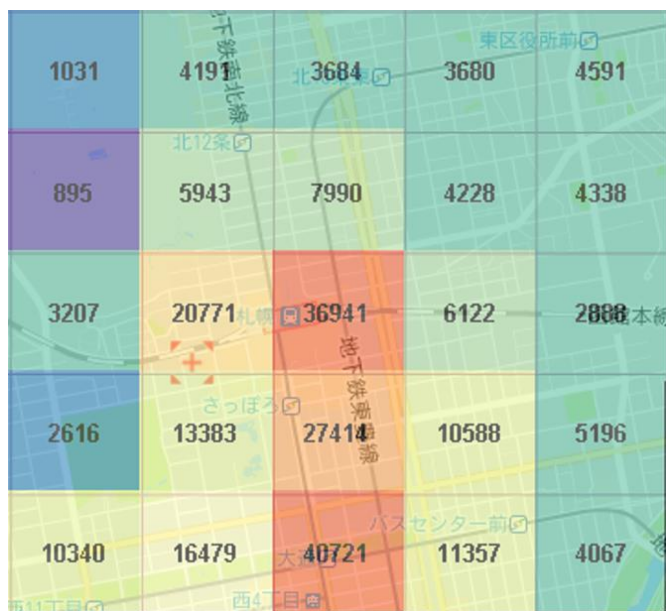

2018年02月07日\_18:00

2017年11月15日\_18:00

2018年02月07日\_21:00

2017年11月15日\_21:00

図1-20-4 推定人口比較(札幌駅周辺)

2018年02月10日\_06:00

2017年11月18日\_06:00

2018年02月10日\_09:00

2017年11月18日\_09:00

図1-20-5 推定人口比較(札幌駅周辺)

2018年02月10日\_12:00

2017年11月18日\_12:00

2018年02月10日\_15:00

2017年11月18日\_15:00

図1-20-6 推定人口比較(札幌駅周辺)

2018年02月10日\_18:00

2017年11月18日\_18:00

2018年02月10日\_21:00

2017年11月18日\_21:00

図1-20-7 推定人口比較(札幌駅周辺)

2018年02月12日\_06:00

2017年11月18日\_06:00

2018年02月12日\_09:00

2017年11月18日\_09:00

## 2.札幌市域に着目したデータ分析