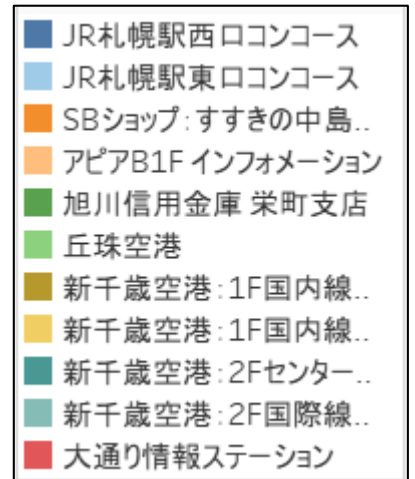

図2-1-2IoTセンサー設置箇所接触数推移(全体)

# 広域人口動態

図2-1-3IoTセンサー設置箇所接触数推移(交通関連全体)

# 広域人口動態

IoTセンサー設置箇所接触数推移(交通関連札幌近郊鉄道)

図2-1-4IoTセンサー設置箇所接触数推移(交通関連札幌近郊鉄道)

IoTセンサー設置箇所接触数推移(栄町周辺鉄道・バス)

図2-1-5IoTセンサー設置箇所接触数推移(栄町周辺鉄道・バス)