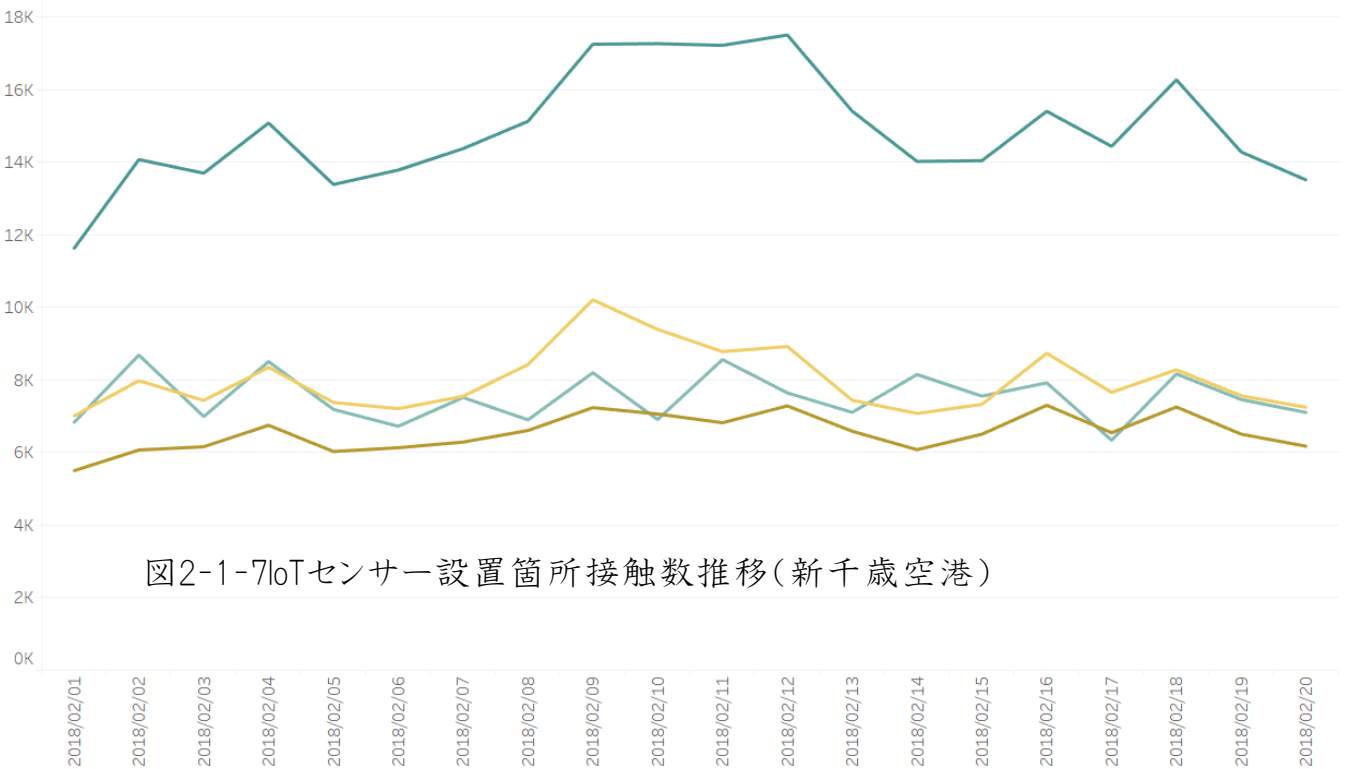

# 広域人口動態

IoTセンサー設置箇所接触数推移(中島公園鉄道・バス)

図2-1-6IoTセンサー設置箇所接触数推移(中島公園鉄道・バス)

IoTセンサー設置箇所接触数推移(新千歳空港)

図2-1-7IoTセンサー設置箇所接触数推移(新千歳空港)

# 広域人口動態