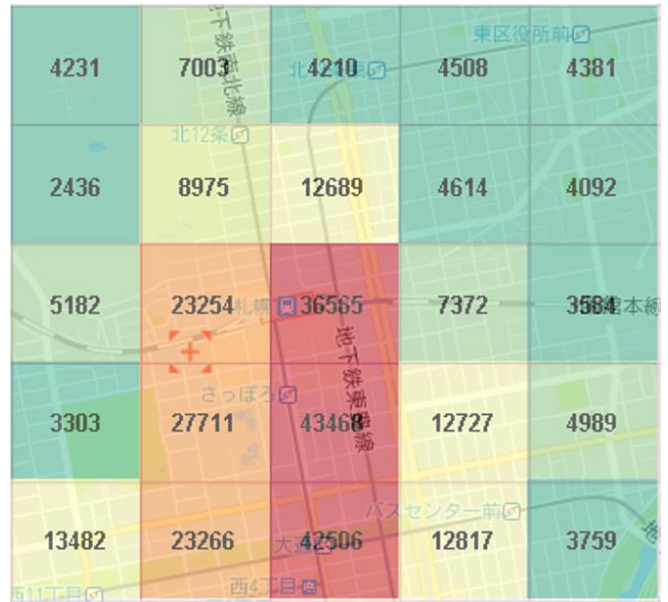

### ア 分析概要

下図の通り札幌駅周辺に調査区画を設定し域内の広域人口動態分析を行った

### 対象範囲

図2-1-1 広域人口動態 対象範囲

比較対象期間	イベント期間	---	平時
	2018年02月07日(水)	---	2017年11月15日(水)
	2018年02月10日(土)	---	2017年11月18日(土)
	2018年02月12日(月)	---	2017年11月18日(土)

推定人口比較(札幌駅周辺)

2018年02月07日\_06:00

2017年11月15日\_06:00

2018年02月07日\_09:00

2017年11月15日\_09:00

図1-20-2 推定人口比較(札幌駅周辺)

2018年02月07日\_12:00

2017年11月15日\_12:00

2018年02月07日\_15:00

2017年11月15日\_15:00

図1-20-3 推定人口比較(札幌駅周辺)

2018年02月07日\_18:00

2017年11月15日\_18:00

2018年02月07日\_21:00

2017年11月15日\_21:00

図1-20-4 推定人口比較(札幌駅周辺)

2018年02月10日\_06:00

2017年11月18日\_06:00

2018年02月10日\_09:00