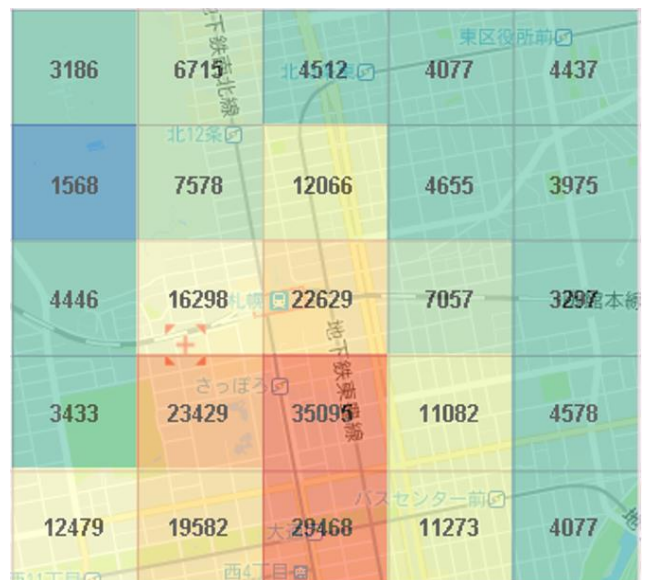

### ア 分析概要

下図の通り札幌駅周辺に調査区画を設定し域内の広域人口動態分析を行った

### 対象範囲

図2-1-1 広域人口動態 対象範囲

比較対象期間	イベント期間	---	平時
	2018年02月07日(水)	---	2017年11月15日(水)
	2018年02月10日(土)	---	2017年11月18日(土)
	2018年02月12日(月)	---	2017年11月18日(土)

推定人口比較(札幌駅周辺)

2018年02月07日\_06:00

2017年11月15日\_06:00

2018年02月07日\_09:00

2017年11月15日\_09:00

図1-20-2 推定人口比較(札幌駅周辺)

2018年02月07日\_12:00

2017年11月15日\_12:00

2018年02月07日\_15:00

2017年11月15日\_15:00

図1-20-3 推定人口比較(札幌駅周辺)

2018年02月07日\_18:00

2017年11月15日\_18:00

2018年02月07日\_21:00

2017年11月15日\_21:00

図1-20-4 推定人口比較(札幌駅周辺)

2018年02月10日\_06:00

2017年11月18日\_06:00

2018年02月10日\_09:00