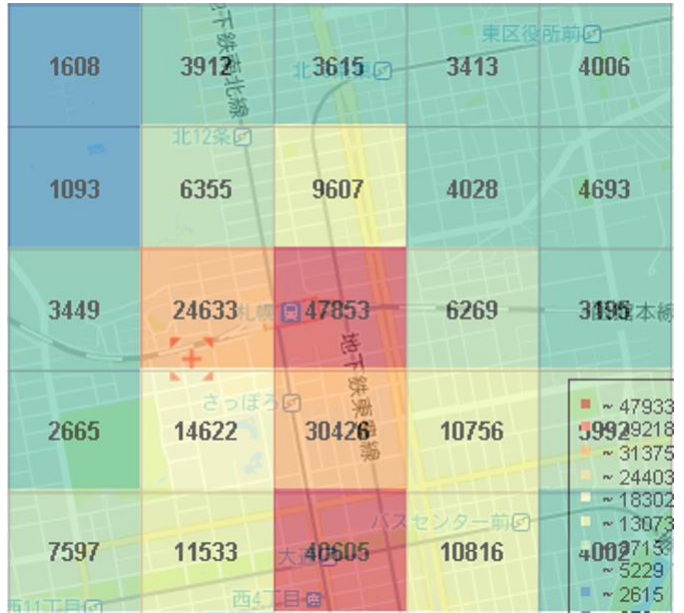

2017年11月18日\_18:00

2018年02月10日\_21:00

2017年11月18日\_21:00

図1-20-7 推定人口比較(札幌駅周辺)

2018年02月12日\_06:00

2017年11月18日\_06:00

2018年02月12日\_09:00

2017年11月18日\_09:00

図1-20-8 推定人口比較(札幌駅周辺)

2018年02月12日\_12:00

2017年11月18日\_12:00

2018年02月12日\_15:00

2017年11月18日\_15:00

図1-20-9 推定人口比較(札幌駅周辺)

## 2.札幌市域に着目したデータ分析

## (1) 広域人口動態