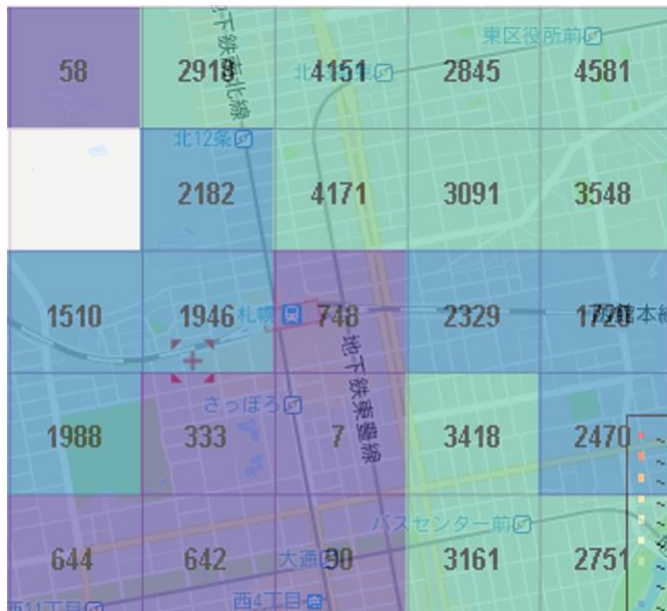

2018年02月07日\_18:00

2017年11月15日\_18:00

2018年02月07日\_21:00

2017年11月15日\_21:00

図1-20-4 推定人口比較(札幌駅周辺)

2018年02月10日\_06:00

2017年11月18日\_06:00

2018年02月10日\_09:00

2017年11月18日\_09:00

図1-20-5 推定人口比較(札幌駅周辺)

2018年02月10日\_12:00

2017年11月18日\_12:00

2018年02月10日\_15:00

2017年11月18日\_15:00

図1-20-6 推定人口比較(札幌駅周辺)

2018年02月10日\_18:00

2017年11月18日\_18:00

2018年02月10日\_21:00

2017年11月18日\_21:00

図1-20-7 推定人口比較(札幌駅周辺)

2018年02月12日\_06:00

2017年11月18日\_06:00

2018年02月12日\_09:00

2017年11月18日\_09:00

## 2.札幌市域に着目したデータ分析