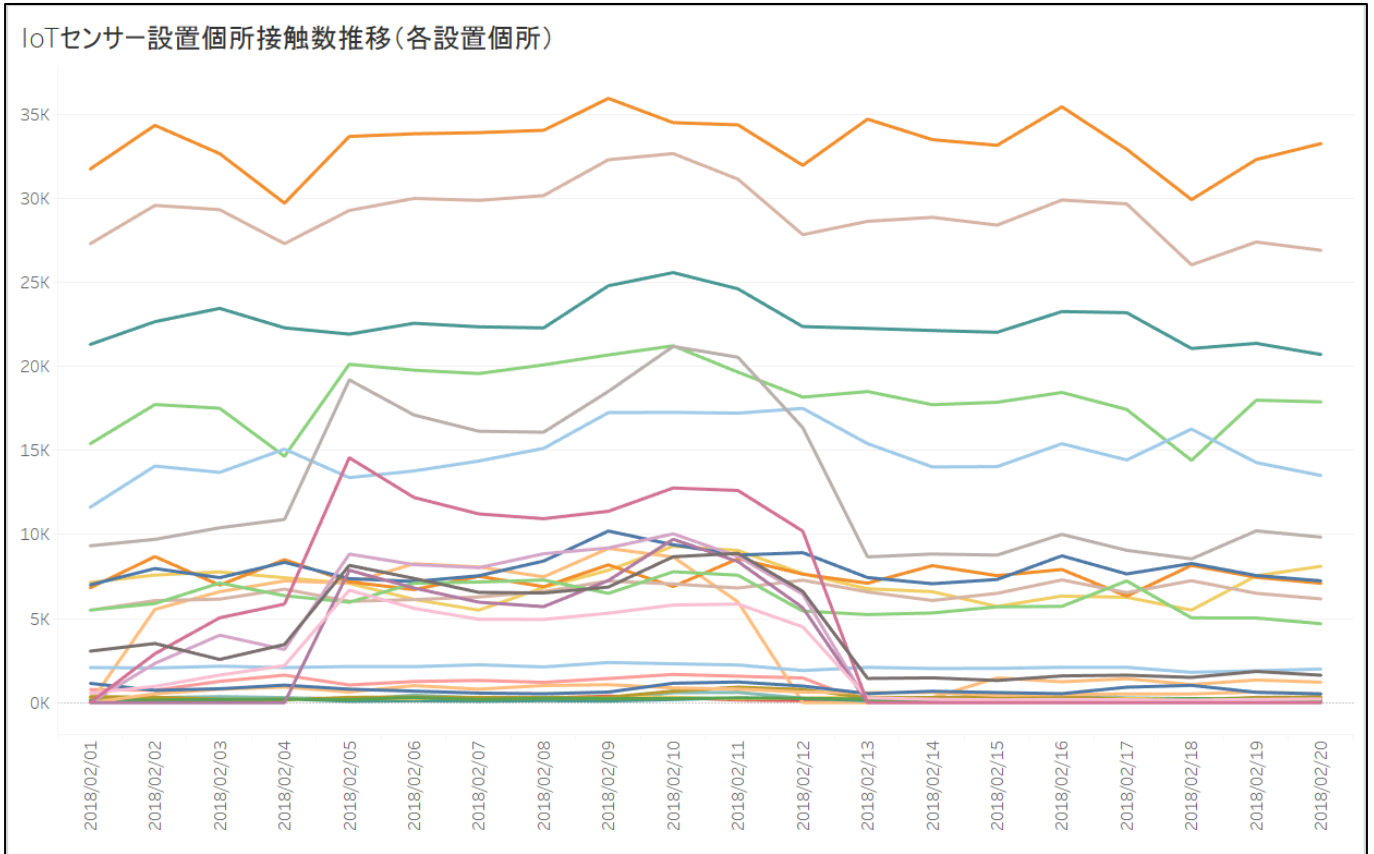

### イ 分析結果

比較的駅に遠い主要観光施設間を連続して回遊する傾向が少ないことから、観光客が交通機関として車を利用することが少ないことが想定される。

# 広域人口動態

図2-1-1IoTセンサー設置箇所接触数推移  
(各設置箇所)

- 1丁目: テレビ塔ショップ1F
- 3丁目: 管理事務所内
- 5丁目東(管理事務所)
- 7丁目: 大通公園インフォ..
- 9丁目(臨時観光案内所)
- 11丁目(国際雪像運営..)
- JR札幌駅西口コンコース
- JR札幌駅東口コンコース
- SBショップ: サッポロファクト..
- SBショップ: すずきの中島..
- アピアB1F インフォメーション
- さっぽろ羊ヶ丘展望台
- つどいむ会場運営本部・イ..
- ラフィア1F インフォメーション..
- 旭川信用金庫 栄町支店
- 丘珠空港
- 札幌市円山動物公園 正..
- 札幌市円山動物公園 西..
- 新千歳空港: 1F国内線..
- 新千歳空港: 1F国内線..
- 新千歳空港: 2Fセンター..
- 新千歳空港: 2F国際線..
- 赤レンガプラザ(キッチンバス)
- 藻岩山ロープウェイ
- 大通り情報ステーション
- 狸小路都心民間交番
- 定山溪神社