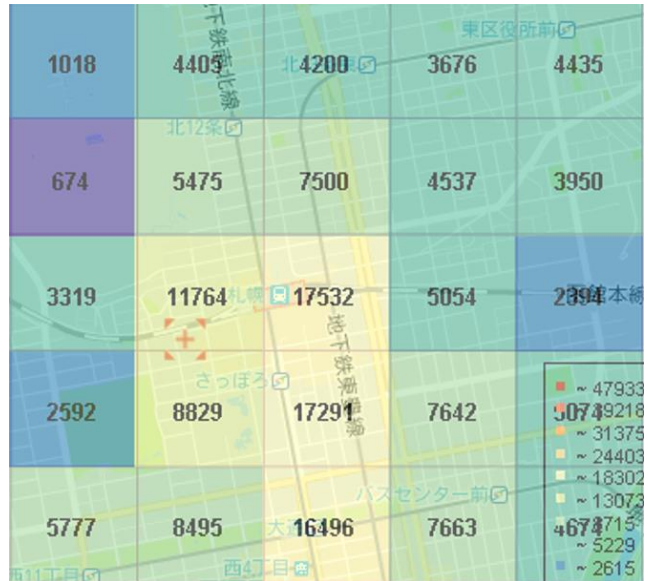

2017年11月18日\_09:00

図1-20-5 推定人口比較(札幌駅周辺)

2018年02月10日\_12:00

2017年11月18日\_12:00

2018年02月10日\_15:00

2017年11月18日\_15:00

図1-20-6 推定人口比較(札幌駅周辺)

2018年02月10日\_18:00

2017年11月18日\_18:00

2018年02月10日\_21:00

2017年11月18日\_21:00

図1-20-7 推定人口比較(札幌駅周辺)

2018年02月12日\_06:00

2017年11月18日\_06:00

2018年02月12日\_09:00

2017年11月18日\_09:00

図1-20-8 推定人口比較(札幌駅周辺)

2018年02月12日\_12:00

2017年11月18日\_12:00

2018年02月12日\_15:00

2017年11月18日\_15:00

図1-20-9 推定人口比較(札幌駅周辺)

## 2.札幌市域に着目したデータ分析