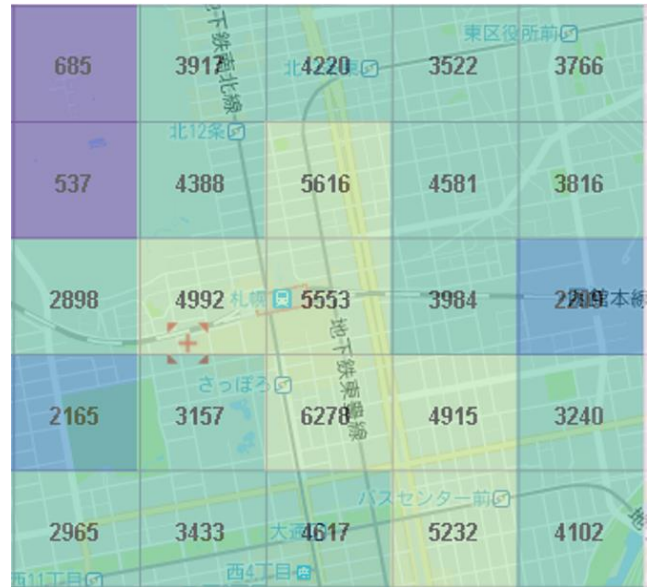

### ア 分析概要

下図の通り札幌駅周辺に調査区画を設定し域内の広域人口動態分析を行った

### イ 分析結果

2/10-11/18(図1-20-6)及び2/12-11/18(図1-20-9)いずれも12:00時点の比較において雪まつり期間の会場周辺の人口が増加している。

また、2/10-11/18(図1-20-7)21:00においても増加傾向がみられ、夜間においても雪まつりの波及効果が高いことが推測される。

### 対象範囲

図2-1-1 広域人口動態 対象範囲

比較対象期間	イベント期間	---	平時
	2018年02月07日(水)	---	2017年11月15日(水)
	2018年02月10日(土)	---	2017年11月18日(土)
	2018年02月12日(月)	---	2017年11月18日(土)

推定人口比較(札幌駅周辺)

2018年02月07日\_06:00

2017年11月15日\_06:00

2018年02月07日\_09:00

2017年11月15日\_09:00

図1-20-2 推定人口比較(札幌駅周辺)

2018年02月07日\_12:00

2017年11月15日\_12:00

2018年02月07日\_15:00

2017年11月15日\_15:00

図1-20-3 推定人口比較(札幌駅周辺)