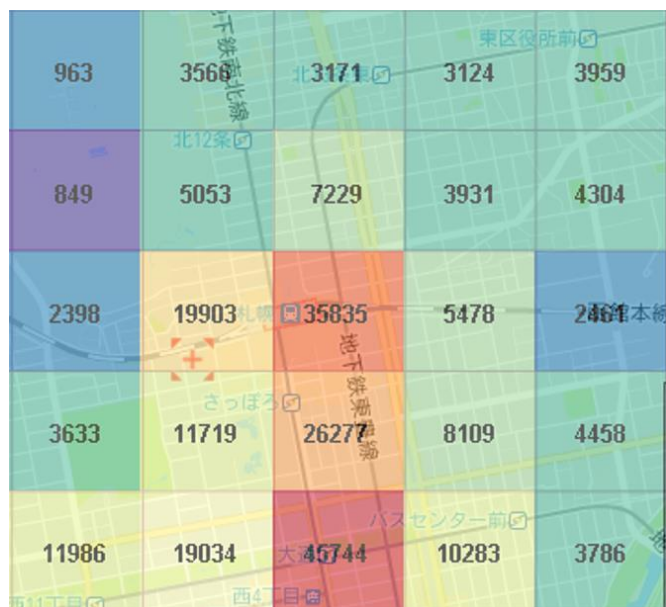

2018年02月07日\_18:00

2017年11月15日\_18:00

2018年02月07日\_21:00

2017年11月15日\_21:00

図1-20-4 推定人口比較(札幌駅周辺)

2018年02月10日\_06:00

2017年11月18日\_06:00

2018年02月10日\_09:00

2017年11月18日\_09:00

図1-20-5 推定人口比較(札幌駅周辺)

2018年02月10日\_12:00

2017年11月18日\_12:00

2018年02月10日\_15:00

2017年11月18日\_15:00

図1-20-6 推定人口比較(札幌駅周辺)

2018年02月10日\_18:00

2017年11月18日\_18:00

2018年02月10日\_21:00

2017年11月18日\_21:00

図1-20-7 推定人口比較(札幌駅周辺)

2018年02月12日\_06:00

2017年11月18日\_06:00

2018年02月12日\_09:00

2017年11月18日\_09:00

## 2.札幌市域に着目したデータ分析