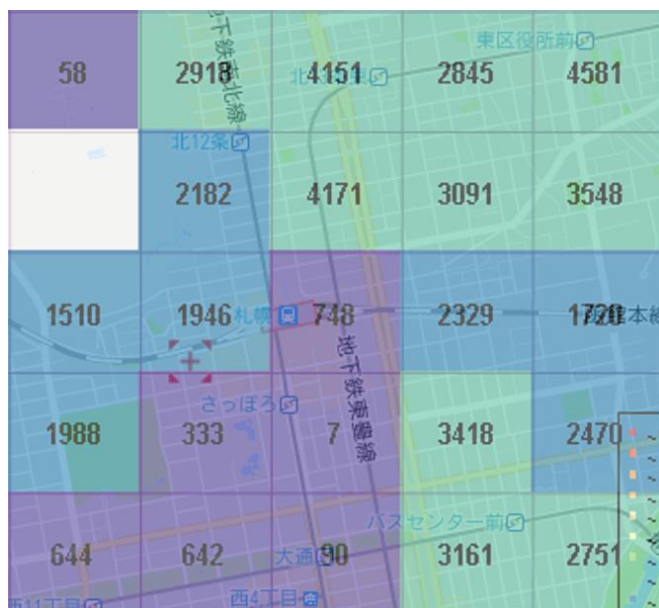

2017年11月18日\_09:00

図1-20-5 推定人口比較(札幌駅周辺)

2018年02月10日\_12:00

2017年11月18日\_12:00

2018年02月10日\_15:00

2017年11月18日\_15:00

図1-20-6 推定人口比較(札幌駅周辺)

2018年02月10日\_18:00

2017年11月18日\_18:00

2018年02月10日\_21:00

2017年11月18日\_21:00

図1-20-7 推定人口比較(札幌駅周辺)

2018年02月12日\_06:00

2017年11月18日\_06:00

2018年02月12日\_09:00

2017年11月18日\_09:00

図1-20-8 推定人口比較(札幌駅周辺)

2018年02月12日\_12:00

2017年11月18日\_12:00

2018年02月12日\_15:00

2017年11月18日\_15:00

図1-20-9 推定人口比較(札幌駅周辺)

## 2.札幌市域に着目したデータ分析