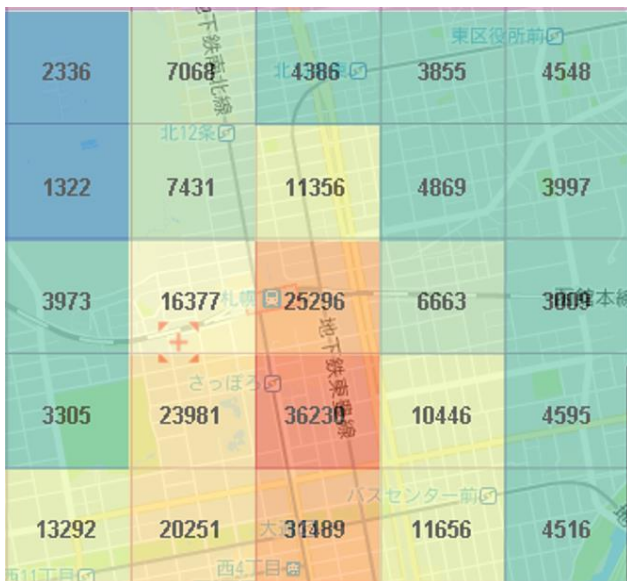

### ア 分析概要

下図の通り札幌駅周辺に調査区画を設定し域内の広域人口動態分析を行った

### イ 分析結果

2/10-11/18(図1-20-6)及び2/12-11/18(図1-20-9)いずれも12:00時点の比較において雪まつり期間の会場周辺の人口が増加している。

また、2/10-11/18(図1-20-7)21:00においても増加傾向がみられ、夜間においても雪まつりの波及効果が高いことが推測される。

### 対象範囲

図2-1-1 広域人口動態 対象範囲

比較対象期間	イベント期間	---	平時
	2018年02月07日(水)	---	2017年11月15日(水)
	2018年02月10日(土)	---	2017年11月18日(土)
	2018年02月12日(月)	---	2017年11月18日(土)

推定人口比較(札幌駅周辺)

2018年02月07日\_06:00

2017年11月15日\_06:00

2018年02月07日\_09:00

2017年11月15日\_09:00

図1-20-2 推定人口比較(札幌駅周辺)

2018年02月07日\_12:00

2017年11月15日\_12:00

2018年02月07日\_15:00

2017年11月15日\_15:00

図1-20-3 推定人口比較(札幌駅周辺)