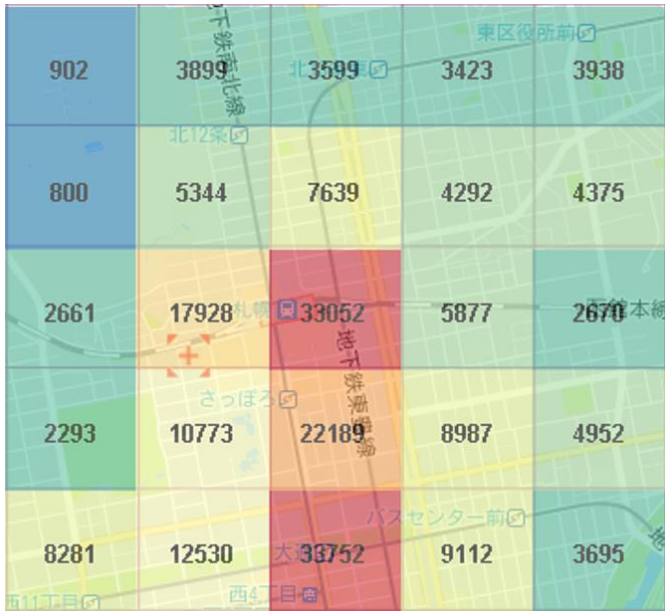

2017年11月18日\_09:00

図1-20-5 推定人口比較(札幌駅周辺)

2018年02月10日\_12:00

2017年11月18日\_12:00

2018年02月10日\_15:00

2017年11月18日\_15:00

図1-20-6 推定人口比較(札幌駅周辺)

2018年02月10日\_18:00

2017年11月18日\_18:00

2018年02月10日\_21:00

2017年11月18日\_21:00

図1-20-7 推定人口比較(札幌駅周辺)

2018年02月12日\_06:00

2017年11月18日\_06:00

2018年02月12日\_09:00

2017年11月18日\_09:00

図1-20-8 推定人口比較(札幌駅周辺)

2018年02月12日\_12:00

2017年11月18日\_12:00

2018年02月12日\_15:00

2017年11月18日\_15:00

図1-20-9 推定人口比較(札幌駅周辺)

## 2.札幌市域に着目したデータ分析