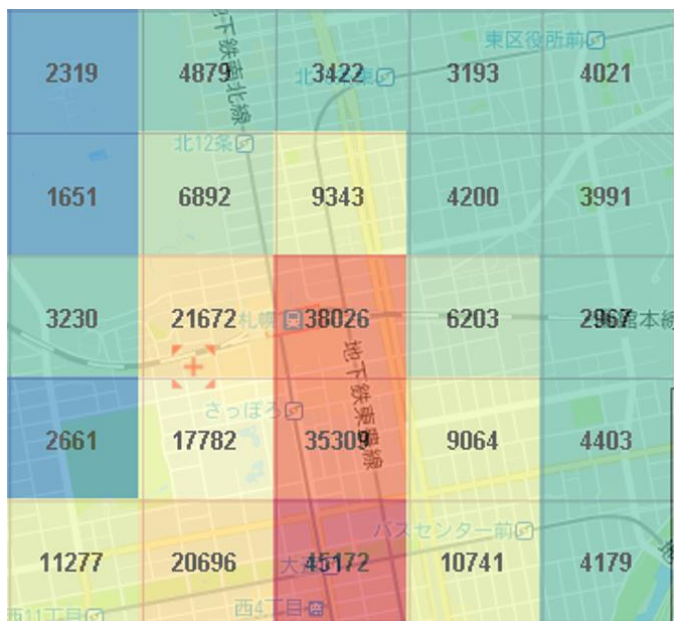

### ア 分析概要

下図の通り札幌駅周辺に調査区画を設定し域内の広域人口動態分析を行った

### 対象範囲

図2-1-1 広域人口動態 対象範囲

比較対象期間	イベント期間	---	平時
	2018年02月07日(水)	---	2017年11月15日(水)
	2018年02月10日(土)	---	2017年11月18日(土)
	2018年02月12日(月)	---	2017年11月18日(土)

推定人口比較(札幌駅周辺)

2018年02月07日\_06:00

2017年11月15日\_06:00

2018年02月07日\_09:00

2017年11月15日\_09:00

図1-20-2 推定人口比較(札幌駅周辺)

2018年02月07日\_12:00

2017年11月15日\_12:00

2018年02月07日\_15:00

2017年11月15日\_15:00

図1-20-3 推定人口比較(札幌駅周辺)

2018年02月07日\_18:00

2017年11月15日\_18:00

2018年02月07日\_21:00

2017年11月15日\_21:00

図1-20-4 推定人口比較(札幌駅周辺)

2018年02月10日\_06:00

2017年11月18日\_06:00

2018年02月10日\_09:00