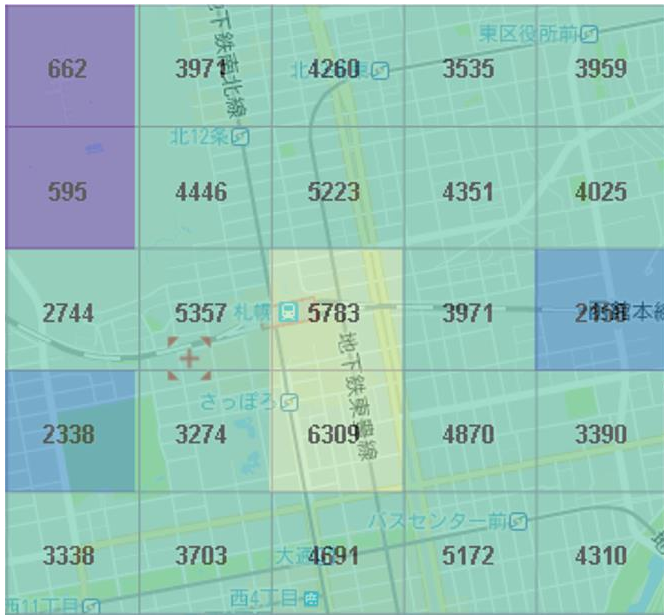

### 対象範囲

図2-1-1 広域人口動態 対象範囲

比較対象期間	イベント期間	---	平時
	2018年02月07日(水)	---	2017年11月15日(水)
	2018年02月10日(土)	---	2017年11月18日(土)
	2018年02月12日(月)	---	2017年11月18日(土)

推定人口比較(札幌駅周辺)

2018年02月07日\_06:00

2017年11月15日\_06:00

2018年02月07日\_09:00

2017年11月15日\_09:00

図1-20-2 推定人口比較(札幌駅周辺)

2018年02月07日\_12:00

2017年11月15日\_12:00

2018年02月07日\_15:00

2017年11月15日\_15:00

図1-20-3 推定人口比較(札幌駅周辺)

2018年02月07日\_18:00

2017年11月15日\_18:00

2018年02月07日\_21:00

2017年11月15日\_21:00

図1-20-4 推定人口比較(札幌駅周辺)

2018年02月10日\_06:00

2017年11月18日\_06:00

2018年02月10日\_09:00

2017年11月18日\_09:00

図1-20-5 推定人口比較(札幌駅周辺)

2018年02月10日\_12:00

2017年11月18日\_12:00

2018年02月10日\_15:00

2017年11月18日\_15:00

図1-20-6 推定人口比較(札幌駅周辺)

2018年02月10日\_18:00