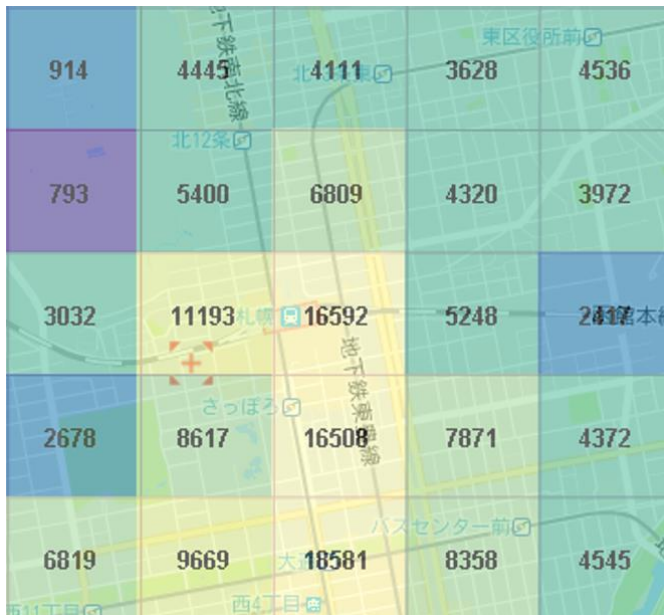

### 対象範囲

図2-1-1 広域人口動態 対象範囲

比較対象期間	イベント期間	---	平時
	2018年02月07日(水)	---	2017年11月15日(水)
	2018年02月10日(土)	---	2017年11月18日(土)
	2018年02月12日(月)	---	2017年11月18日(土)

推定人口比較(札幌駅周辺)

2018年02月07日\_06:00

2017年11月15日\_06:00

2018年02月07日\_09:00

2017年11月15日\_09:00

図1-20-2 推定人口比較(札幌駅周辺)

2018年02月07日\_12:00

2017年11月15日\_12:00

2018年02月07日\_15:00

2017年11月15日\_15:00

図1-20-3 推定人口比較(札幌駅周辺)

2018年02月07日\_18:00

2017年11月15日\_18:00

2018年02月07日\_21:00

2017年11月15日\_21:00

図1-20-4 推定人口比較(札幌駅周辺)

2018年02月10日\_06:00

2017年11月18日\_06:00

2018年02月10日\_09:00

2017年11月18日\_09:00

図1-20-5 推定人口比較(札幌駅周辺)

2018年02月10日\_12:00

2017年11月18日\_12:00

2018年02月10日\_15:00

2017年11月18日\_15:00

図1-20-6 推定人口比較(札幌駅周辺)

2018年02月10日\_18:00