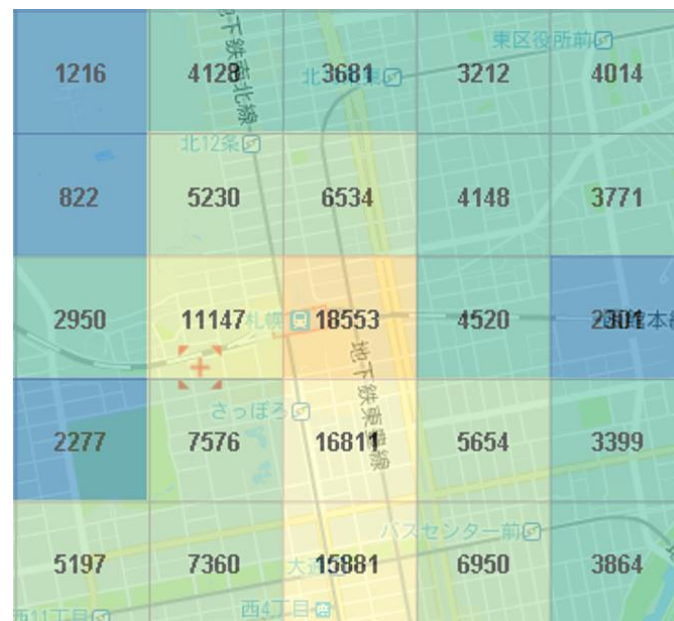

### 対象範囲

図2-1-1 広域人口動態 対象範囲

比較対象期間	イベント期間	---	平時
	2018年02月07日(水)	---	2017年11月15日(水)
	2018年02月10日(土)	---	2017年11月18日(土)
	2018年02月12日(月)	---	2017年11月18日(土)

推定人口比較(札幌駅周辺)

2018年02月07日\_06:00

2017年11月15日\_06:00

2018年02月07日\_09:00

2017年11月15日\_09:00

図1-20-2 推定人口比較(札幌駅周辺)

2018年02月07日\_12:00

2017年11月15日\_12:00

2018年02月07日\_15:00

2017年11月15日\_15:00

図1-20-3 推定人口比較(札幌駅周辺)

2018年02月07日\_18:00

2017年11月15日\_18:00

2018年02月07日\_21:00

2017年11月15日\_21:00

図1-20-4 推定人口比較(札幌駅周辺)

2018年02月10日\_06:00

2017年11月18日\_06:00

2018年02月10日\_09:00

2017年11月18日\_09:00

図1-20-5 推定人口比較(札幌駅周辺)

2018年02月10日\_12:00

2017年11月18日\_12:00

2018年02月10日\_15:00

2017年11月18日\_15:00

図1-20-6 推定人口比較(札幌駅周辺)

2018年02月10日\_18:00