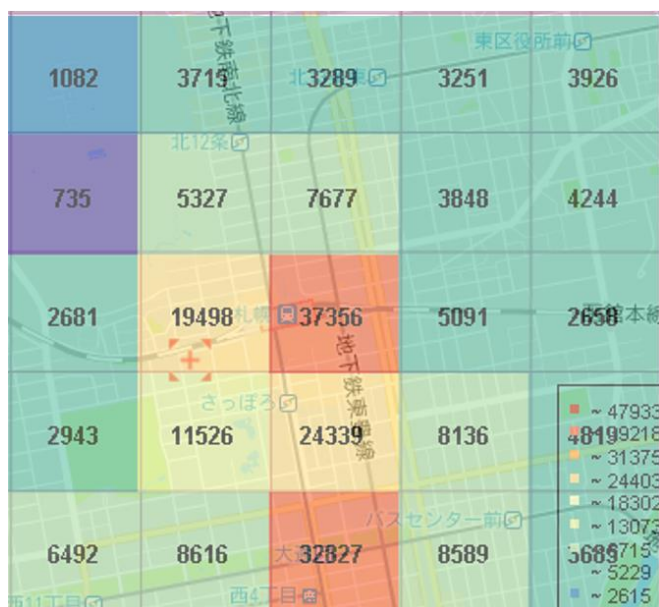

2018年02月07日\_18:00

2017年11月15日\_18:00

2018年02月07日\_21:00

2017年11月15日\_21:00

図1-20-4 推定人口比較(札幌駅周辺)

2018年02月10日\_06:00

2017年11月18日\_06:00

2018年02月10日\_09:00

2017年11月18日\_09:00

図1-20-5 推定人口比較(札幌駅周辺)

2018年02月10日\_12:00

2017年11月18日\_12:00

2018年02月10日\_15:00

2017年11月18日\_15:00

図1-20-6 推定人口比較(札幌駅周辺)

2018年02月10日\_18:00

2017年11月18日\_18:00

2018年02月10日\_21:00

2017年11月18日\_21:00

図1-20-7 推定人口比較(札幌駅周辺)

2018年02月12日\_06:00

2017年11月18日\_06:00

2018年02月12日\_09:00

2017年11月18日\_09:00

## 2.札幌市域に着目したデータ分析