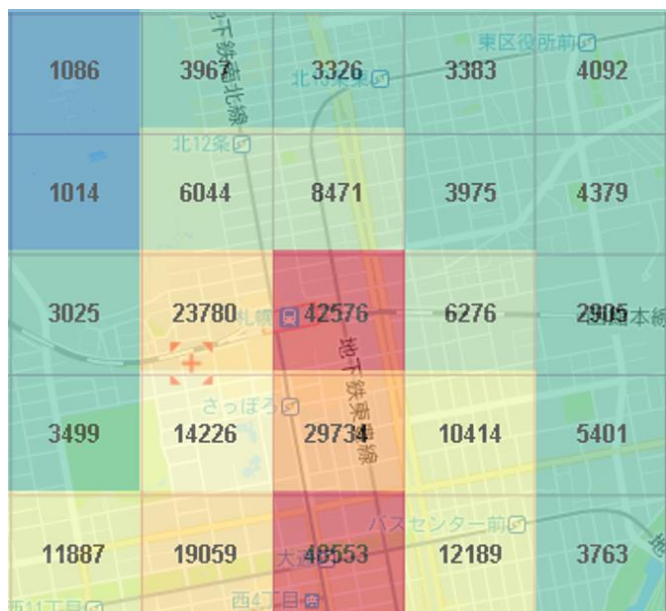

2018年02月07日\_18:00

2017年11月15日\_18:00

2018年02月07日\_21:00

2017年11月15日\_21:00

図1-20-4 推定人口比較(札幌駅周辺)

2018年02月10日\_06:00

2017年11月18日\_06:00

2018年02月10日\_09:00

2017年11月18日\_09:00

図1-20-5 推定人口比較(札幌駅周辺)

2018年02月10日\_12:00

2017年11月18日\_12:00

2018年02月10日\_15:00

2017年11月18日\_15:00

図1-20-6 推定人口比較(札幌駅周辺)

2018年02月10日\_18:00

2017年11月18日\_18:00

2018年02月10日\_21:00

2017年11月18日\_21:00

図1-20-7 推定人口比較(札幌駅周辺)

2018年02月12日\_06:00

2017年11月18日\_06:00

2018年02月12日\_09:00

2017年11月18日\_09:00

## 2.札幌市域に着目したデータ分析