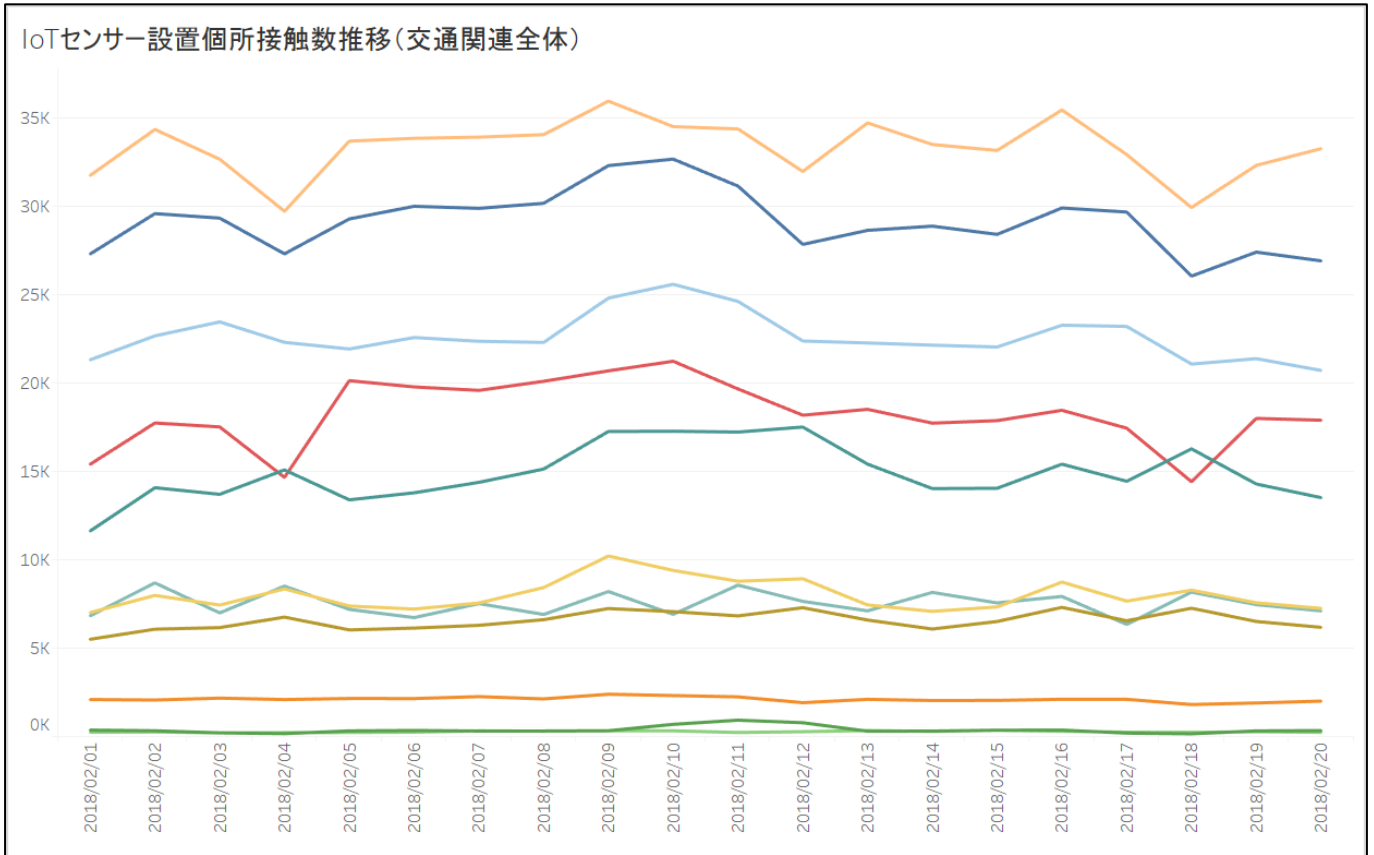

# 広域人口動態

図2-1-3IoTセンサー設置箇所接触数推移(交通関連全体)