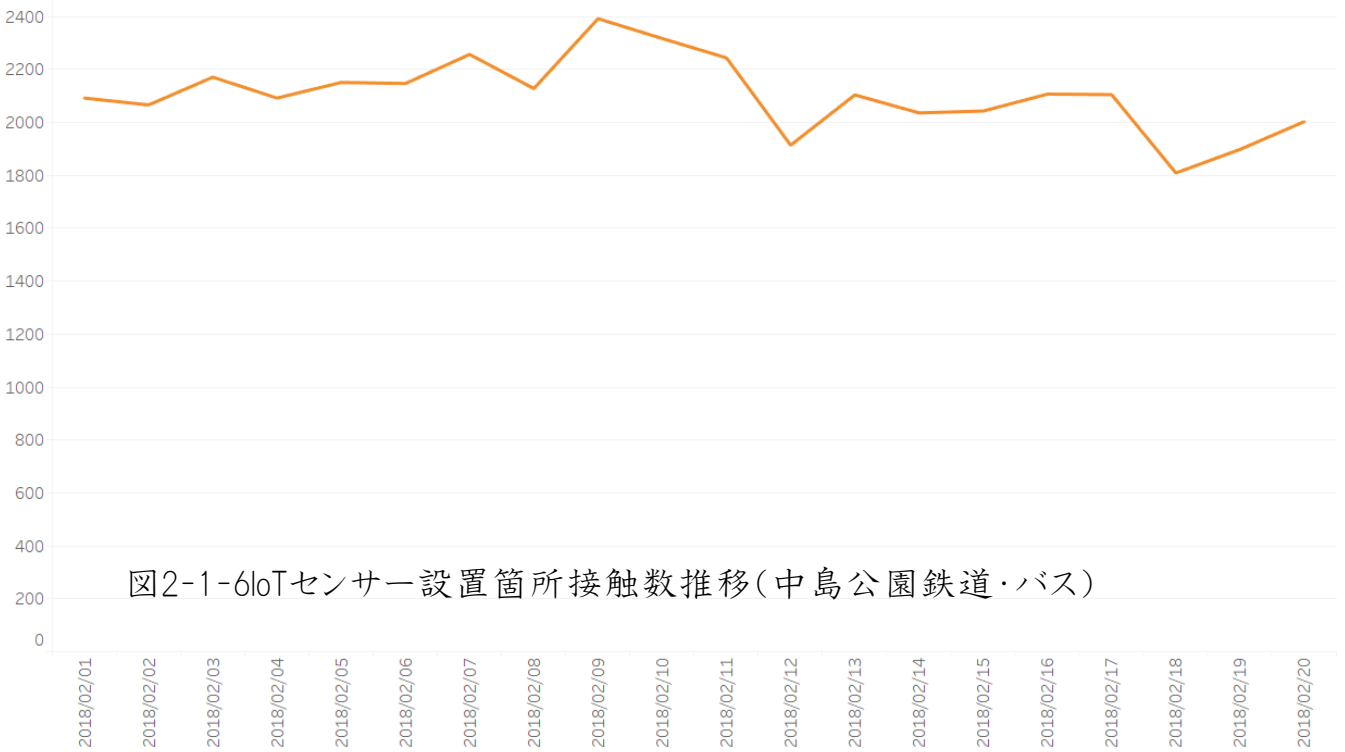

# 広域人口動態

IoTセンサー設置箇所接触数推移(中島公園鉄道・バス)

図2-1-6IoTセンサー設置箇所接触数推移(中島公園鉄道・バス)

IoTセンサー設置箇所接触数推移(新千歳空港)

図2-1-7IoTセンサー設置箇所接触数推移(新千歳空港)

# 広域人口動態