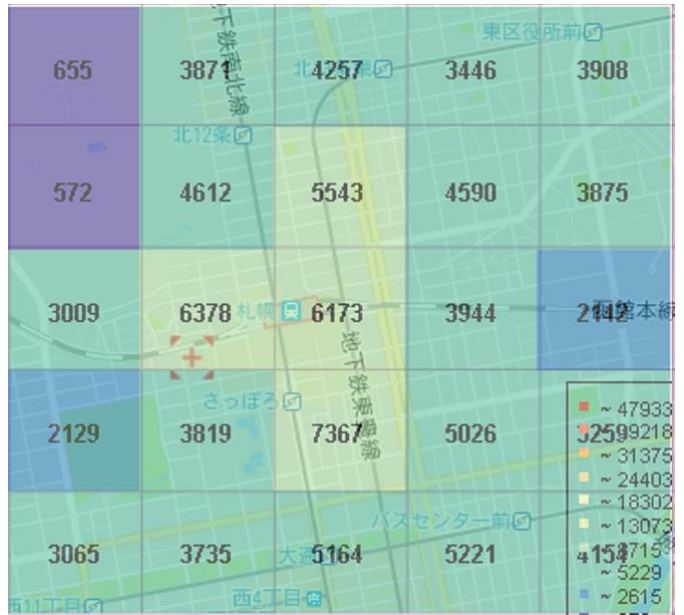

### 対象範囲

図2-1-1 広域人口動態 対象範囲

比較対象期間	イベント期間	---	平時
	2018年02月07日(水)	---	2017年11月15日(水)
	2018年02月10日(土)	---	2017年11月18日(土)
	2018年02月12日(月)	---	2017年11月18日(土)

推定人口比較(札幌駅周辺)

2018年02月07日\_06:00

2017年11月15日\_06:00

2018年02月07日\_09:00

2017年11月15日\_09:00

図1-20-2 推定人口比較(札幌駅周辺)

2018年02月07日\_12:00

2017年11月15日\_12:00

2018年02月07日\_15:00

2017年11月15日\_15:00

図1-20-3 推定人口比較(札幌駅周辺)

2018年02月07日\_18:00

2017年11月15日\_18:00

2018年02月07日\_21:00

2017年11月15日\_21:00

図1-20-4 推定人口比較(札幌駅周辺)

2018年02月10日\_06:00

2017年11月18日\_06:00

2018年02月10日\_09:00

2017年11月18日\_09:00

図1-20-5 推定人口比較(札幌駅周辺)

2018年02月10日\_12:00

2017年11月18日\_12:00

2018年02月10日\_15:00

2017年11月18日\_15:00

図1-20-6 推定人口比較(札幌駅周辺)

2018年02月10日\_18:00