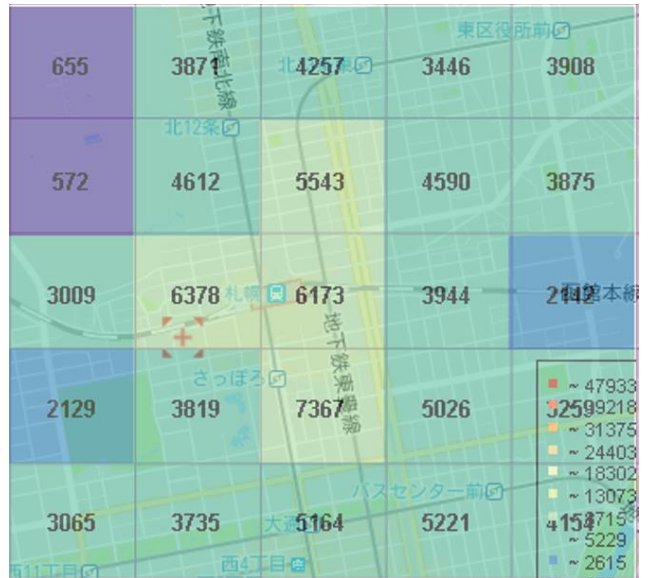

2017年11月18日\_09:00

図1-20-5 推定人口比較(札幌駅周辺)

2018年02月10日\_12:00

2017年11月18日\_12:00

2018年02月10日\_15:00

2017年11月18日\_15:00

図1-20-6 推定人口比較(札幌駅周辺)

2018年02月10日\_18:00

2017年11月18日\_18:00

2018年02月10日\_21:00

2017年11月18日\_21:00

図1-20-7 推定人口比較(札幌駅周辺)

2018年02月12日\_06:00

2017年11月18日\_06:00

2018年02月12日\_09:00

2017年11月18日\_09:00

図1-20-8 推定人口比較(札幌駅周辺)

2018年02月12日\_12:00

2017年11月18日\_12:00

2018年02月12日\_15:00

2017年11月18日\_15:00

図1-20-9 推定人口比較(札幌駅周辺)

## 2.札幌市域に着目したデータ分析