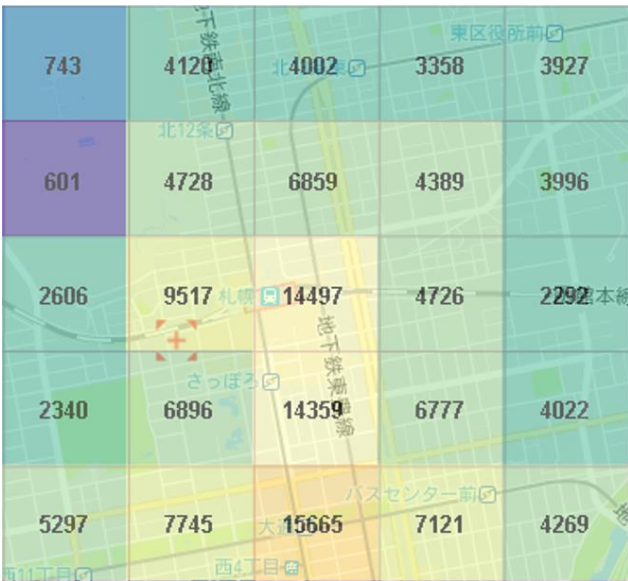

2017年11月18日\_09:00

図1-20-5 推定人口比較(札幌駅周辺)

2018年02月10日\_12:00

2017年11月18日\_12:00

2018年02月10日\_15:00

2017年11月18日\_15:00

図1-20-6 推定人口比較(札幌駅周辺)

2018年02月10日\_18:00

2017年11月18日\_18:00

2018年02月10日\_21:00

2017年11月18日\_21:00

図1-20-7 推定人口比較(札幌駅周辺)

2018年02月12日\_06:00

2017年11月18日\_06:00

2018年02月12日\_09:00

2017年11月18日\_09:00

図1-20-8 推定人口比較(札幌駅周辺)

2018年02月12日\_12:00

2017年11月18日\_12:00

2018年02月12日\_15:00

2017年11月18日\_15:00

図1-20-9 推定人口比較(札幌駅周辺)

## 2.札幌市域に着目したデータ分析