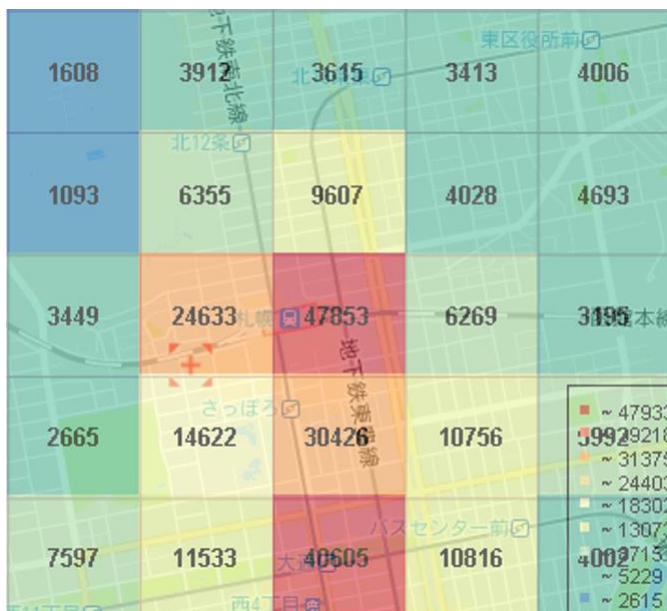

2018年02月07日\_18:00

2017年11月15日\_18:00

2018年02月07日\_21:00

2017年11月15日\_21:00

図1-20-4 推定人口比較(札幌駅周辺)

2018年02月10日\_06:00

2017年11月18日\_06:00

2018年02月10日\_09:00

2017年11月18日\_09:00

図1-20-5 推定人口比較(札幌駅周辺)

2018年02月10日\_12:00

2017年11月18日\_12:00

2018年02月10日\_15:00

2017年11月18日\_15:00

図1-20-6 推定人口比較(札幌駅周辺)

2018年02月10日\_18:00

2017年11月18日\_18:00

2018年02月10日\_21:00

2017年11月18日\_21:00

図1-20-7 推定人口比較(札幌駅周辺)

2018年02月12日\_06:00

2017年11月18日\_06:00

2018年02月12日\_09:00

2017年11月18日\_09:00

## 2.札幌市域に着目したデータ分析