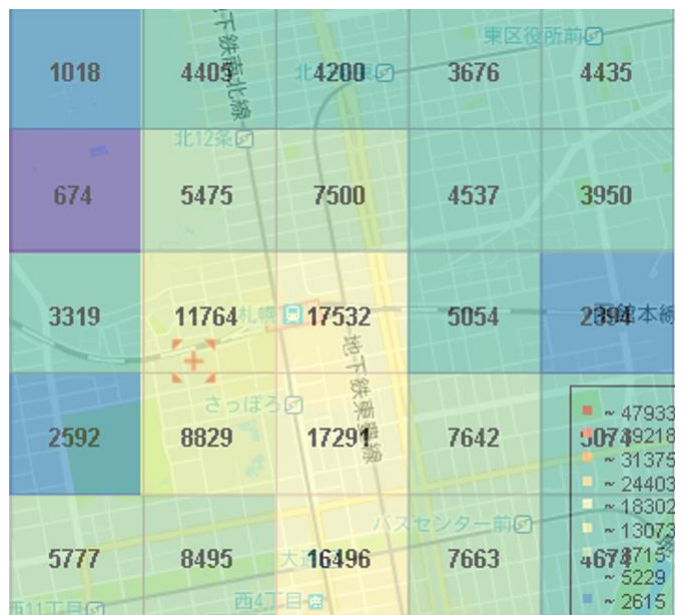

2018年02月07日\_18:00

2017年11月15日\_18:00

2018年02月07日\_21:00

2017年11月15日\_21:00

図1-20-4 推定人口比較(札幌駅周辺)

2018年02月10日\_06:00

2017年11月18日\_06:00

2018年02月10日\_09:00

2017年11月18日\_09:00

図1-20-5 推定人口比較(札幌駅周辺)

2018年02月10日\_12:00

2017年11月18日\_12:00

2018年02月10日\_15:00

2017年11月18日\_15:00

図1-20-6 推定人口比較(札幌駅周辺)

2018年02月10日\_18:00

2017年11月18日\_18:00

2018年02月10日\_21:00

2017年11月18日\_21:00

図1-20-7 推定人口比較(札幌駅周辺)

2018年02月12日\_06:00

2017年11月18日\_06:00

2018年02月12日\_09:00

2017年11月18日\_09:00

## 2.札幌市域に着目したデータ分析