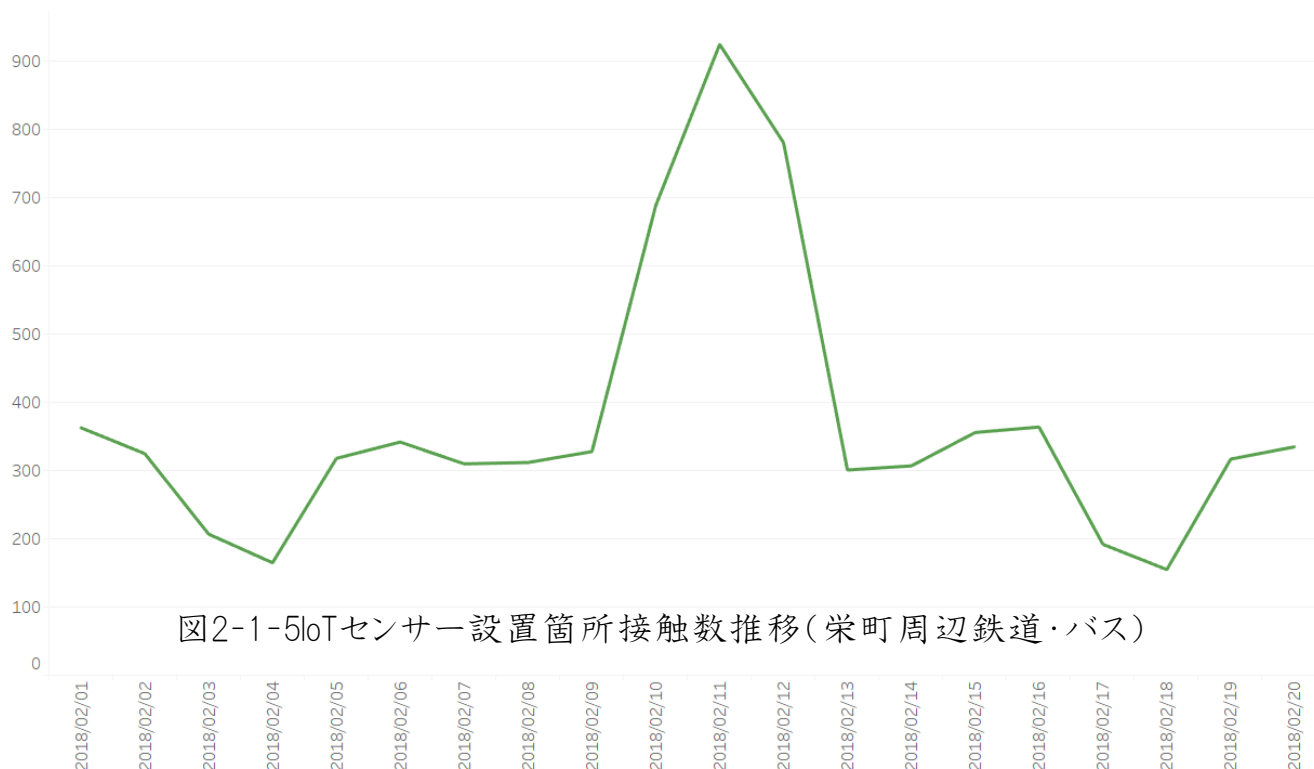

# 広域人口動態

図2-1-3IoTセンサー設置箇所接触数推移(交通関連全体)

# 広域人口動態

IoTセンサー設置箇所接触数推移(交通関連札幌近郊鉄道)

図2-1-4IoTセンサー設置箇所接触数推移(交通関連札幌近郊鉄道)

IoTセンサー設置箇所接触数推移(栄町周辺鉄道・バス)

図2-1-5IoTセンサー設置箇所接触数推移(栄町周辺鉄道・バス)