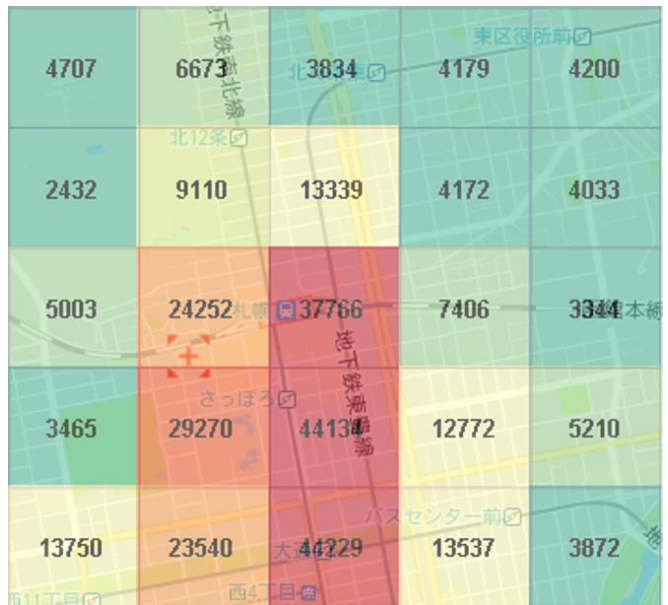

### ア 分析概要

下図の通り札幌駅周辺に調査区画を設定し域内の広域人口動態分析を行った

### 対象範囲

図2-1-1 広域人口動態 対象範囲

比較対象期間	イベント期間	---	平時
	2018年02月07日(水)	---	2017年11月15日(水)
	2018年02月10日(土)	---	2017年11月18日(土)
	2018年02月12日(月)	---	2017年11月18日(土)

推定人口比較(札幌駅周辺)

2018年02月07日\_06:00

2017年11月15日\_06:00

2018年02月07日\_09:00

2017年11月15日\_09:00

図1-20-2 推定人口比較(札幌駅周辺)

2018年02月07日\_12:00

2017年11月15日\_12:00

2018年02月07日\_15:00

2017年11月15日\_15:00

図1-20-3 推定人口比較(札幌駅周辺)

2018年02月07日\_18:00

2017年11月15日\_18:00

2018年02月07日\_21:00

2017年11月15日\_21:00

図1-20-4 推定人口比較(札幌駅周辺)

2018年02月10日\_06:00

2017年11月18日\_06:00

2018年02月10日\_09:00