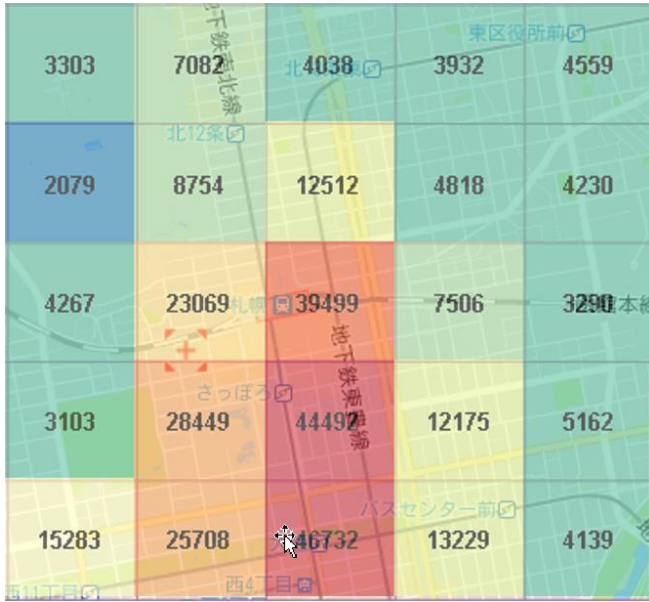

### ア 分析概要

下図の通り札幌駅周辺に調査区画を設定し域内の広域人口動態分析を行った

### 対象範囲

図2-1-1 広域人口動態 対象範囲

比較対象期間	イベント期間	---	平時
	2018年02月07日(水)	---	2017年11月15日(水)
	2018年02月10日(土)	---	2017年11月18日(土)
	2018年02月12日(月)	---	2017年11月18日(土)

推定人口比較(札幌駅周辺)

2018年02月07日\_06:00

2017年11月15日\_06:00

2018年02月07日\_09:00

2017年11月15日\_09:00

図1-20-2 推定人口比較(札幌駅周辺)

2018年02月07日\_12:00

2017年11月15日\_12:00

2018年02月07日\_15:00

2017年11月15日\_15:00

図1-20-3 推定人口比較(札幌駅周辺)

2018年02月07日\_18:00

2017年11月15日\_18:00

2018年02月07日\_21:00

2017年11月15日\_21:00

図1-20-4 推定人口比較(札幌駅周辺)

2018年02月10日\_06:00

2017年11月18日\_06:00

2018年02月10日\_09:00