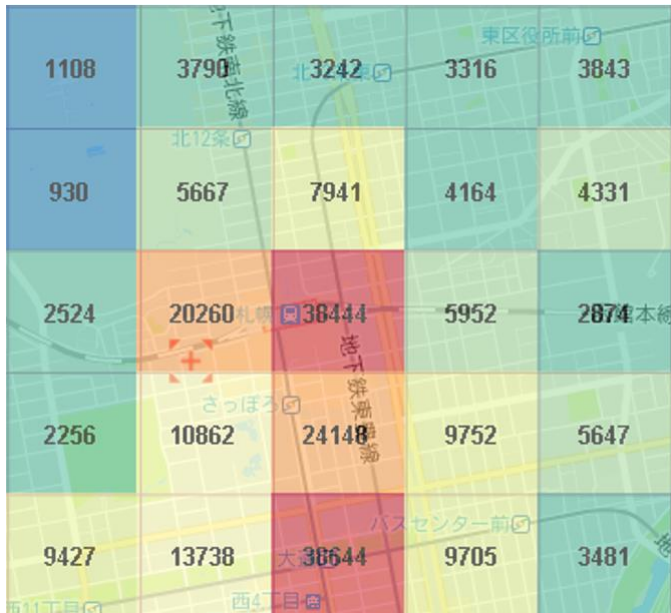

2017年11月18日\_18:00

2018年02月10日\_21:00

2017年11月18日\_21:00

図1-20-7 推定人口比較(札幌駅周辺)

2018年02月12日\_06:00

2017年11月18日\_06:00

2018年02月12日\_09:00

2017年11月18日\_09:00

図1-20-8 推定人口比較(札幌駅周辺)

2018年02月12日\_12:00

2017年11月18日\_12:00

2018年02月12日\_15:00

2017年11月18日\_15:00

図1-20-9 推定人口比較(札幌駅周辺)

## 2.札幌市域に着目したデータ分析

## (1) 広域人口動態