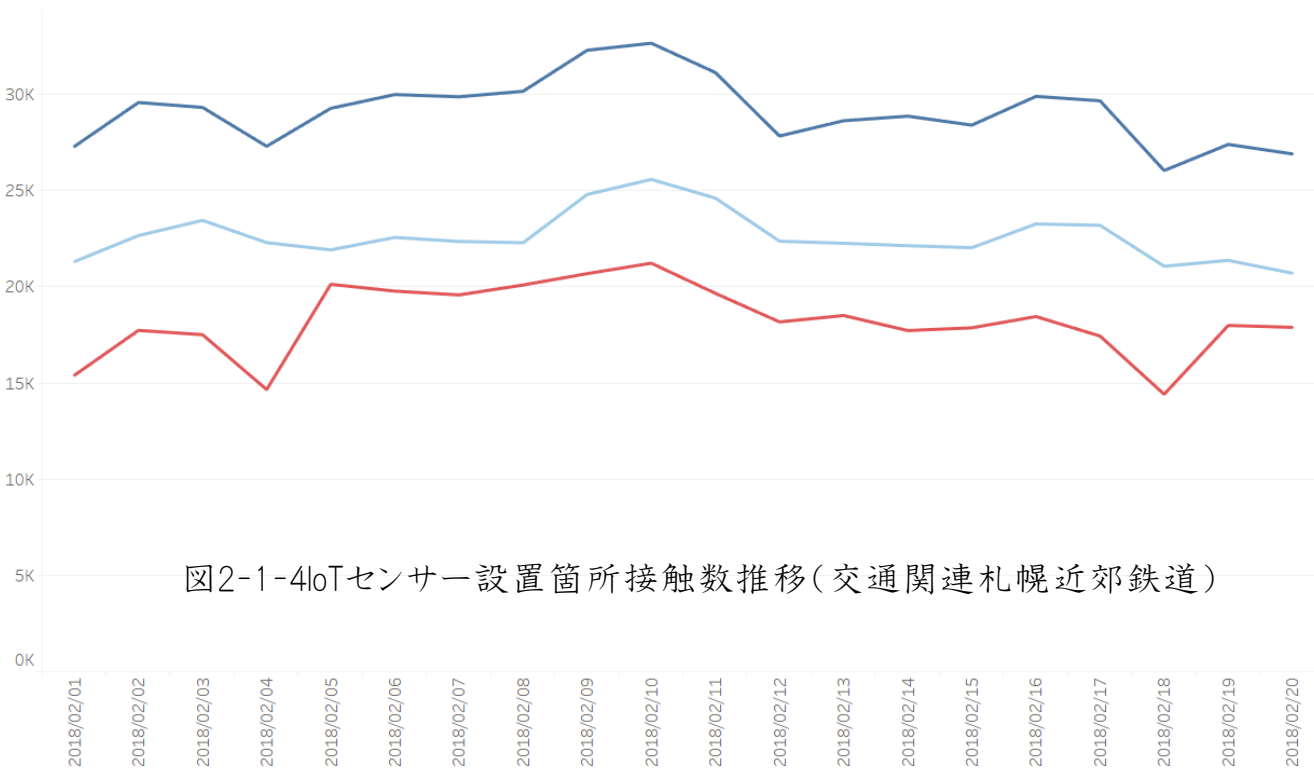

# 広域人口動態

図2-1-3IoTセンサー設置箇所接触数推移(交通関連全体)

# 広域人口動態

IoTセンサー設置箇所接触数推移(交通関連札幌近郊鉄道)

図2-1-4IoTセンサー設置箇所接触数推移(交通関連札幌近郊鉄道)

IoTセンサー設置箇所接触数推移(栄町周辺鉄道・バス)

図2-1-5IoTセンサー設置箇所接触数推移(栄町周辺鉄道・バス)