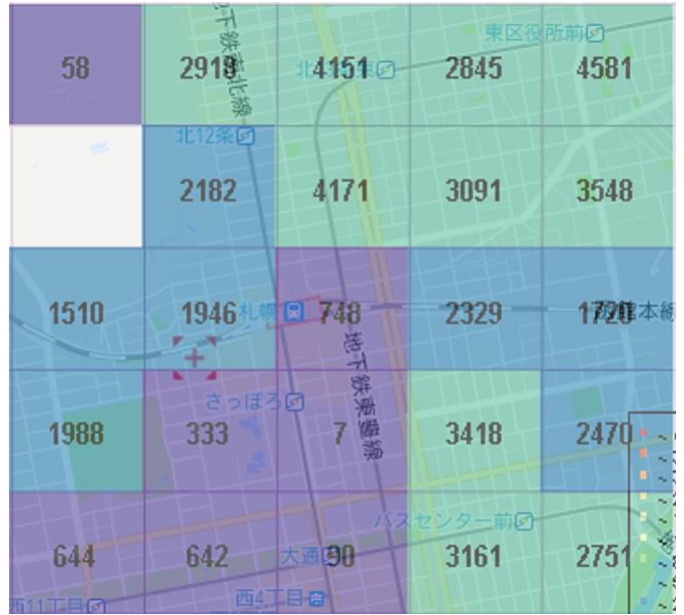

2017年11月18日\_09:00

図1-20-5 推定人口比較(札幌駅周辺)

2018年02月10日\_12:00

2017年11月18日\_12:00

2018年02月10日\_15:00

2017年11月18日\_15:00

図1-20-6 推定人口比較(札幌駅周辺)

2018年02月10日\_18:00

2017年11月18日\_18:00

2018年02月10日\_21:00

2017年11月18日\_21:00

図1-20-7 推定人口比較(札幌駅周辺)

2018年02月12日\_06:00

2017年11月18日\_06:00

2018年02月12日\_09:00

2017年11月18日\_09:00

図1-20-8 推定人口比較(札幌駅周辺)

2018年02月12日\_12:00

2017年11月18日\_12:00

2018年02月12日\_15:00

2017年11月18日\_15:00

図1-20-9 推定人口比較(札幌駅周辺)

## 2.札幌市域に着目したデータ分析