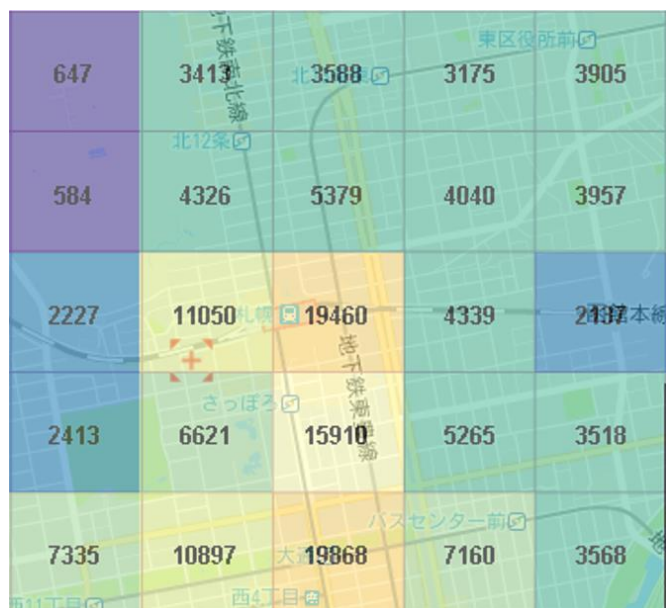

2018年02月07日\_18:00

2017年11月15日\_18:00

2018年02月07日\_21:00

2017年11月15日\_21:00

図1-20-4 推定人口比較(札幌駅周辺)

2018年02月10日\_06:00

2017年11月18日\_06:00

2018年02月10日\_09:00

2017年11月18日\_09:00

図1-20-5 推定人口比較(札幌駅周辺)

2018年02月10日\_12:00

2017年11月18日\_12:00

2018年02月10日\_15:00

2017年11月18日\_15:00

図1-20-6 推定人口比較(札幌駅周辺)

2018年02月10日\_18:00

2017年11月18日\_18:00

2018年02月10日\_21:00

2017年11月18日\_21:00

図1-20-7 推定人口比較(札幌駅周辺)

2018年02月12日\_06:00

2017年11月18日\_06:00

2018年02月12日\_09:00

2017年11月18日\_09:00

## 2.札幌市域に着目したデータ分析