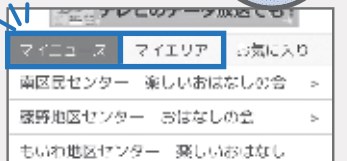

## 地デジのデータ放送の使い方

①STV5チャンネルに合わせてdボタンを押し、右側に表示される「札幌市からののお知らせ」を選択

②画面左下に表示される項目の中から、気になるメニューを選択

③「主な施設」や「ジャンル」を選択と表示されるお知らせ一覧から、知りたい情報を選択すると詳細が表示されます

## スマートフォンアプリ「i さっぽろ」の使い方

①公式アプリストアで「i さっぽろ」と検索するか、右のQRコードを読み取ってインストール

②トップ画面に並ぶお知らせのタイトルから、知りたい情報を選択して内容を確認

初期登録画面でお住まいの区や気になる施設を登録するとさらに便利

登録は任意!

トップ画面の「マイニュース」「マイエリア」には、登録情報をもとに抽出されたお知らせが表示されます