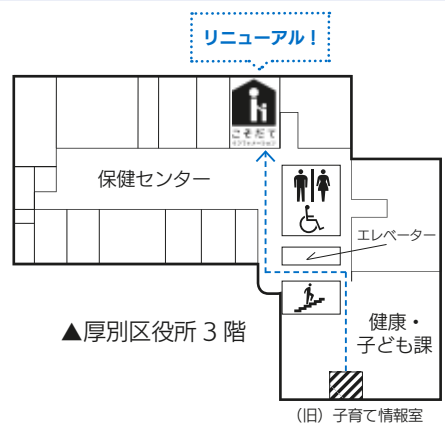

## こそだてインフォメーション がオープン!

**4/2(月)  
9時  
から**

子育て情報室が「こそだてインフォメーション」としてリニューアル！保育士が育児の悩みや相談などをお聞きする他、子育てに関するさまざまな情報を提供します。お子さんが遊べるスペースも広くなりましたので、気軽にお立ち寄りください♪

**利用時間**: 月～金曜日8時45分～17時15分  
(祝・休日、12月29日～1月3日を除く)

**場所**: 厚別保健センター

**詳細** 健康・子ども課子育て支援係 ☎895-2514

広報ラジオ番組