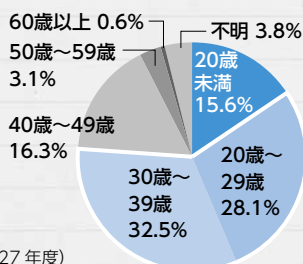

今回の特集では、ひきこもり状態の方を支える人々や、実際に経験した方へインタビュー。ひきこもりのことを知り、私たちに何ができるのかを考えていきます。

【詳細】子どもの権利推進課 ☎211-2942

市内にはひきこもり状態の方が 10,000人以上いるといわれています

札幌市が平成23年に行った若者の意識に関する調査によると、15歳～39歳のひきこもり状態の方は推計で9,523人。40歳以上も含めると、その数は10,000人以上と見込まれています。

未来を担う若い世代に 多いひきこもり

20代～30代のひきこもりに関する相談が多くなっており、相談者は父母が全体の6割を占めています。

※ひきこもり地域支援センター状況報告書(平成27年度)

■ひきこもり当事者の年齢*

これを受け、市ではひきこもりの長期化を防ぐための取り組みを進めています。

ひきこもりを知る

ひきこもりは何が原因で起こるのか、そして、家族や友人、自分自身はその状態になったときにどうしたらよいのか。ひきこもりの支援に携わる専門家の方に聞きました。