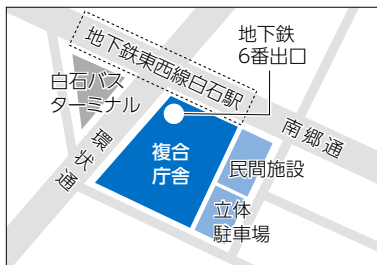

あき ちと かつひろ

札幌市長 **秋元 克広**

リーフレットを配布しています

若者支援総合センターやひきこもり地域支援センターでの支援内容をまとめたリーフレットを配布しています。

配布場所

区役所、市役所2階市政刊行物コーナーなど

ひきこもりに関する取り組みはホームページでもご覧になれます。

札幌 ひきこもり 若者

検索

MONTHLY NEWS

今月の ニュース

NEWS
1

11/7(月)に白石区複合 庁舎がオープン!

区役所や保健センターなどを1カ所に集約します

移転先住所白石区南郷通1南

地下2階は地下鉄白石駅6番出口と直結。地下1階は駐輪場になります

白石区役所や区民センターなどの施設からなる、白石区複合庁舎が11月7日(月)にオープンします。

これは、老朽化した施設を建て替えるとともに、区役所などの機能を地下鉄白石駅付近にまとめることで、利便性を高めるために行うもの。建物は地上7階建てで、外観はかつて白石地区がれんがの大産地であったことにちなみ、建物の正面玄関側を全面れんがタイル仕上げにしています。

また、市で初めて乳幼児向けの絵本専門の図書館が開館するなど、新たな施設も見どころです。この機会にぜひお越しください。