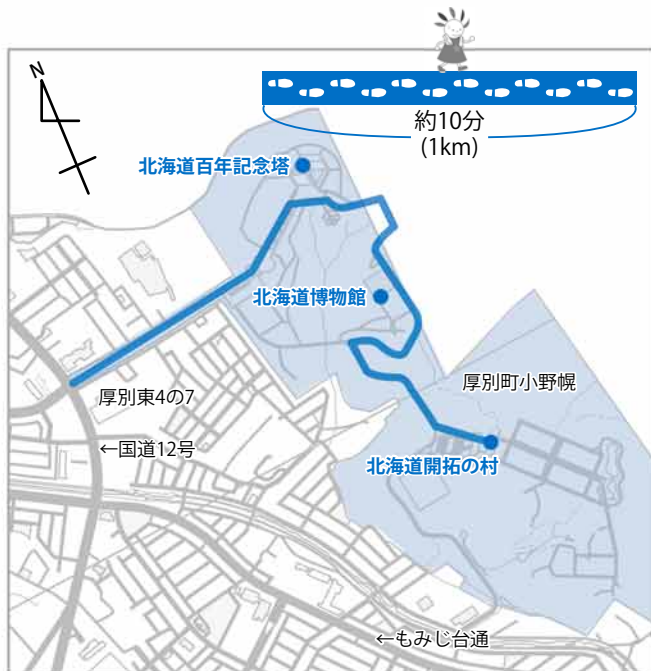

~厚別区役所で配布しているマップを紹介~

①厚別区ウォーキングマップ
歩き方や靴の選び方などウォーキングの基礎と、13のおすすめコースを紹介！

厚別区ウォーキングマップ 検索

②陽だまりロードウォーキングマップ
厚別区を通る自転車・歩行者専用道路「陽だまりロード」を含む全長8kmのウォーキングコースを紹介！

③厚別区ガイド
厚別区の施設やオブジェなどを紹介！厚別区全域が載ったA1判の地図も同梱！

厚別区ガイド 検索

早速撮影しに行こう

歴史と自然を感じよう

野幌森林公園エリア

オススメ
写真
スポット

北海道百年記念塔

散策路

北海道博物館

北海道開拓の村

オブジェや公園が盛りだくまん

厚別中央・南エリア

飛翔

水の遊び、四つのポンプ

いちばん星

バブル・ブーン

オススメ
写真
スポット

旧馬場農場のサイロ