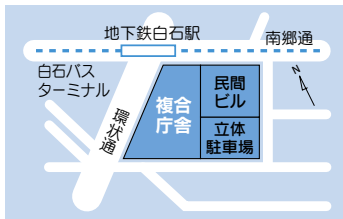

金欠に振り込め詐欺も

近寄らぬ

シロイシ・シルバーセーフティ川柳コンクール

防犯部門

優秀作

しろっぴーノート

白石区複合庁舎建設

～いよいよ工事が始まりました～

白石区役所や白石保健センターなどが、平成28年度に複合庁舎として新しい場所にオープンします。工事は昨年12月から始まっており、平成28年9月に完成予定です。新庁舎での業務開始時期など、詳細は決まり次第お知らせします。

◎新庁舎移転場所

南郷通1丁目南22-1
(地下鉄白石駅6番出口直結)

階数	地上7階 地下2階
敷地面積	約4,250㎡
延床面積	約16,000㎡

◎新庁舎の各階案内

7階	機械室など	
6階	(仮称)絵本図書館、区民センター図書室、食堂	
5階	区民センター	
4階	保健センター	総務企画課、地域振興課
3階	(健康・子ども課)	保護課
2階	保育・子育て支援センター	保健福祉課、保険年金課
1階	(ちあふる・しろいし)	戸籍住民課
地下1階	駐輪場、機械室など	
地下2階	地下エントランス(地下鉄接続口)	