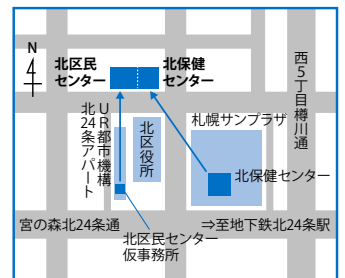

●土・日曜日はお休みです。ご来場の際には、公共交通機関をご利用ください
■詳細 北部市税事務所市民税課 ☎207-3914
※本誌28ページも併せてご覧ください

所得税及び復興特別所得税の申告受け付けをしています

所得税及び復興特別所得税の申告会場と開設期間は以下のとおりです。

	所得税及び復興特別所得税の確定申告	所得税及び復興特別所得税の還付申告 (給与所得者・年金受給者のみ)
会場	札幌北税務署 (北31西7) ※地下鉄南北線北34条駅下車、5番出口から徒歩10分	札幌市教育文化会館 (中央区北1西13) ※地下鉄東西線西11丁目駅下車、1番出口から徒歩5分
期間	2月2日(月)～3月16日(月) ※土・日曜日を除く。ただし、2月22日(日)と3月1日(日)は相談・受付を行います。	1月27日(火)～2月13日(金) ※土・日・祝日および閉館日(2月9日(月))を除く。
時間	9時～17時 ※申告書の作成には時間を要しますので、16時頃までにお越しください。会場が混雑している場合には、入場をお断りすることがあります。	9時30分～16時

●市税事務所、北区役所およびその周辺施設（北区民センター、札幌サンプラザ）では受け付けを行っていません。ご来場の際には、公共交通機関をご利用ください
■詳細 札幌北税務署 (北31西7) ☎707-5111 (自動音声案内)
※本誌28ページも併せてご覧ください

北保健センター（健康・子ども課）と北区民センターは元の所在地で業務を再開します

耐震改修工事の完了に伴い、北保健センター、北区民センターは**3月2日(月) (予定)**から**元の所在地**（北25西6）で業務を再開します。改修によって、より安心・安全な施設になりました。

◎北保健センター

※札幌サンプラザ1階ふれあい広場（一時移転先）での業務は、**2月27日(金) (予定)**で終了します

現住所 北24西5 札幌サンプラザ1階ふれあい広場

新住所 北25西6 ※電話番号は変わりません

業務時間 8時45分～17時15分（土・日、祝・休日を除く）

◎北区民センター

※現在の仮事務所での業務（図書業務を含む）は、**2月23日(月)**で終了します（再開準備に伴い、**2月24日(火)～3月1日(日)**は休業します）

仮事務所 北区役所西隣別棟（北24西6 UR都市機構北24条アパート1階南側）

新住所 北25西6 ※電話番号は変わりません

業務時間 8時45分～21時（仮事務所は19時まで）

※図書業務は、9時～17時（毎月第4金曜日を除く）

※現在、3月2日(月)以降の貸室予約を開始しています

※子ども会事務局、交通安全運動推進委員会も北区民センター内事務室へ戻ります

■詳細 北保健センター ☎757-1185

北区民センター ☎757-3511

北区民センター図書室 ☎757-5399