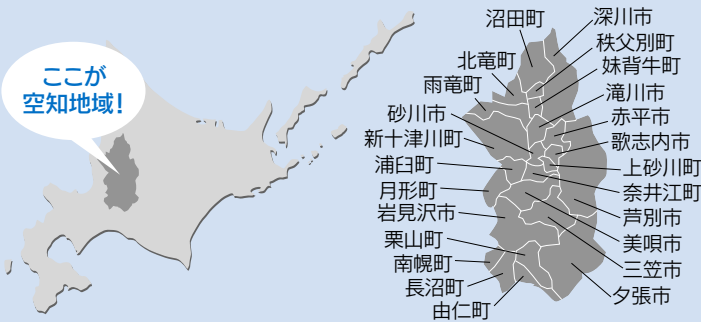

**申し込み時の  
必要事項**

- ① 行事名(希望する日時・曜日・会場・コースなども) ② 住所(郵便番号も) ③ 氏名(ふりがな) ④ 年齢  
⑤ 電話番号(ファクスの方はファクス番号、メールの方はEメールアドレスも) ⑥ 学校名・学年(児童・生徒のみ)  
⑦ 返信先(往復はがきの場合) ※申し込みは1人(1組)1通です

**今月は  
空知総合振興局**

岩見沢市を含む24の市と町で成り立ち、道産米の作付面積の約半分を占める農業地帯です。また、炭鉱施設や北海道幹線用水路などの産業遺産も数多くあります。

**ホームページで配信中!**

空知地域の旬のイベントやグルメなどのおすすめ情報が見られます。

旅と食のそらちナビ

**モエレ沼公園から**

- △モエレ1年展▽
- ▽写真で1年間を振り返る。
- ▽4月26日(土)～5月11日(日)。
- △春の花観覧会▽
- ▽シラカバの森の草花や樹木を観察。
- ▽5月3日(祝)10時～11時30分。
- ▽小学生以上の方10人。小学生は保護者同伴。
- ▽申込先問。上欄必要事項(氏名・年齢は参加者全員)を記入し、4月15日(火)から。(先着)
- ▽5月5日(祝)14時～16時30分。
- ▽500円(同伴の保護者も有料)。