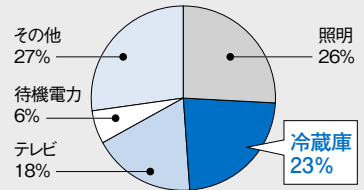

冷蔵庫の消費電力と買い替えの効果

■家庭での夏の消費電力(20時)