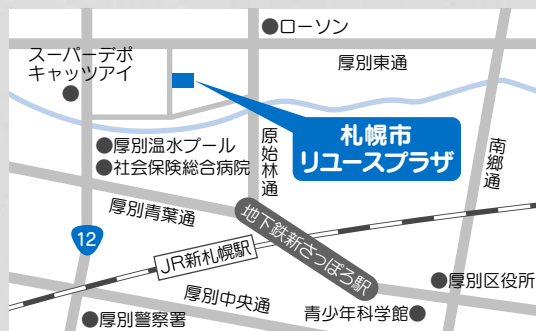

生ごみ堆肥化講座

段ボール箱を使った生ごみの堆肥化を紹介しています。受講者には、堆肥化セットを差し上げます。参加費無料です。

▲生ごみ堆肥化講座の様子

親子木工教室など

夏・冬休みの親子廃材木工教室、古着・古布活用リフォーム教室、家具・自転車の簡単点検・修理教室、年6回のイベント開催をしています。教室によって参加費は異なります。

▲親子木工教室の様子

さまざまな講座があるのね♪
賢く、ごみを減量するなら、リユースプラザで決まりね!

札幌市リユースプラザ

～厚別地区リサイクルセンター併設～

所在地 厚別東3条1丁目1-10
交通 地下鉄東西線「新さっぽろ駅」⑦・⑨番出口徒歩8分
駐車場 14台
利用時間 10時～16時
休館日 月曜日(月曜日が祝・休日の場合は翌平日)
 年末年始(12/29～1/3)
TEL 375-1133

HP <http://www.reuseplaza.jp/>

リユースプラザ 検索

毎月第3土曜日は、簡単工作子ども教室を開催しています。10月19日はペットボトルキャップでスタンプを作ります。ぜひお越しください。