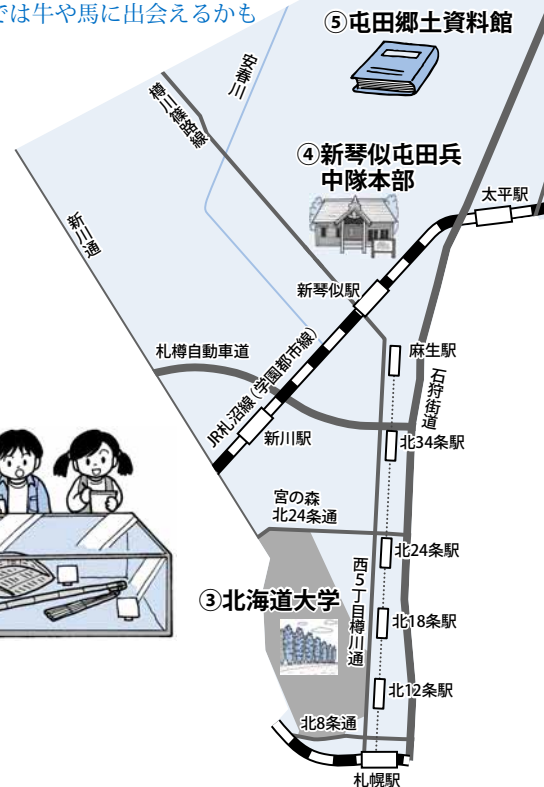

貴重な資料が並ぶ屯田郷土資料館