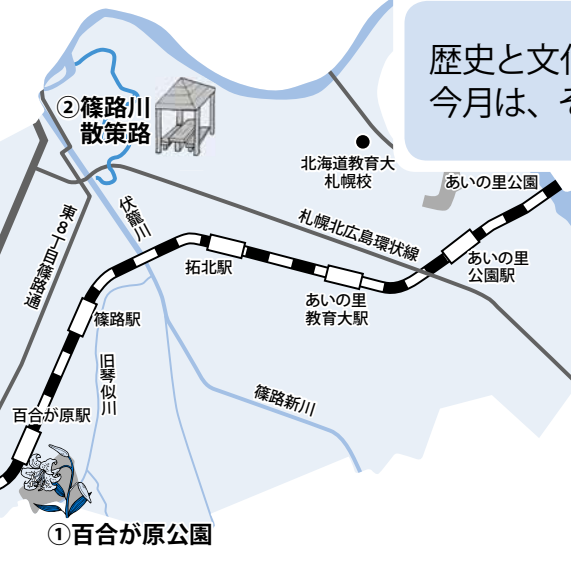

を探しに行こう!

歴史と文化や豊かな自然など、たくさんの魅力がある北区。今月は、そんな北区の魅力のいくつかを紹介します。

思い思いの時間が過ごせる百合が原公園

草花がつくる色彩美
①百合が原公園

花と緑にあふれた憩いの空間、百合が原公園。ユリをはじめ、さまざまな花と緑が楽しめます。今年、公園が完成して25周年を迎えました。