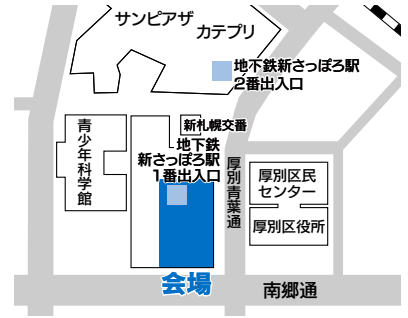

夢市場あつべつ

【詳細】 地域振興課 ☎895-2400 (内線230)

フリーマーケットや障がい者小規模共同作業所による展示会などを行います。

▷日時 いずれの日程も午前10時～午後2時 ▷会場 ふれあい広場あつべつ (厚別中央1の5)

※出店希望などのお問い合わせ・連絡は

リサイクル運動市民の会 ☎513-6578

	開催日	雨天順延日
第1回	4/30(月・休)	(雨天中止)
第2回	5/19(土)	5/20(日)
第3回	6/16(土)	6/17(日)
第4回	7/16(祝)	7/21(土)
第5回	8/25(土)	8/26(日)
第6回	9/29(土)	9/30(日)
第7回	10/27(土)	10/28(日)

厚別西地区センターからのお知らせ

【会場・申込先】 厚別西地区センター (厚別西4の4) ☎896-2000

■本場韓国料理に挑戦しよう!

異国文化にふれて、本場の韓国料理を楽しみます。

▷日時 5月19日(土)午前9時30分～正午

▷対象 18歳以上

▷定員 12人【先着順】

▷費用 1,200円※5月10日(木)までに納入