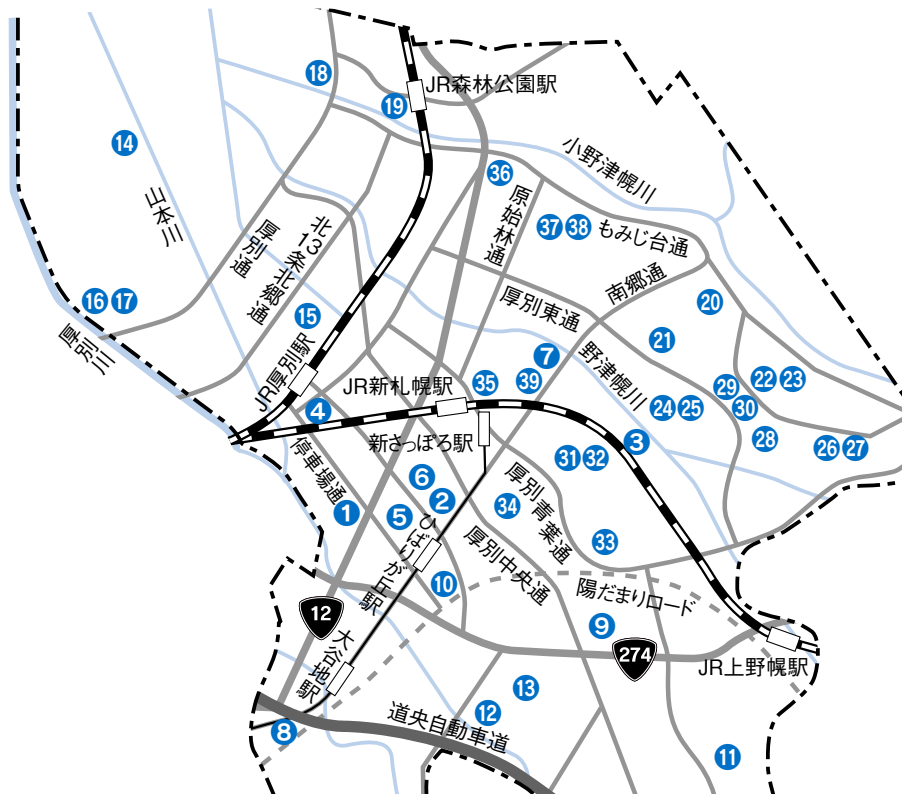

厚別南地区

8. 大谷地友和会 (大谷地会館)
9. 上野幌双葉会 (上野幌会館)
10. 南旭町しらかば会 (厚別南会館)
11. 上野幌友愛クラブ (上野幌中央会館)
12. 上野幌三友会 (光陽団地集会所)
13. 梅ヶ丘クラブ (梅ヶ丘町内会館)

厚別西地区

14. 山本老人クラブ (山本会館)
15. 厚別西老人クラブ (厚別西会館)
16. 桜台睦会 (厚別桜台会館)
17. 厚西桜会 (厚別桜台会館)
18. 森林公園町内緑友会 (森林公園会館)
19. パーク健友会 (三番街コミュニティホール)

もみじ台地区

20. もみじ台老人クラブ紅葉会 (もみじ台北第1集会所)
21. 北生寿クラブ (もみじ台北第2集会所)
22. 清風会 (もみじ台東第1集会所)
23. 東三丁目シルバー会 (もみじ台東第1集会所)
24. あかね会 (もみじ台西集会所)
25. プラビ西会 (もみじ台西集会所)
26. 若松会 (もみじ台南第1集会所)
27. 希望会 (もみじ台南第1集会所)
28. つくし健友会 (もみじ台南第2集会所)
29. みずほ楓会 (もみじ台管理センター)
30. 高齢者クラブもみじ台みなみ会 (もみじ台管理センター)

青葉地区

31. 青葉クラブ (青葉会館)
32. わかばファミリー倶楽部 (青葉会館)
33. 青葉寿クラブ (青葉南集会所)
34. 友朋老人クラブ (青葉西集会所)
35. 新札幌老人クラブ (市営下野幌I団地内)

厚別東地区

36. 小野幌老人クラブ (小野幌会館)
37. 厚別東高杉会 (原始林会館)
38. 小野幌万青年会 (原始林会館)
39. キングサークル (厚別老人福祉センター)