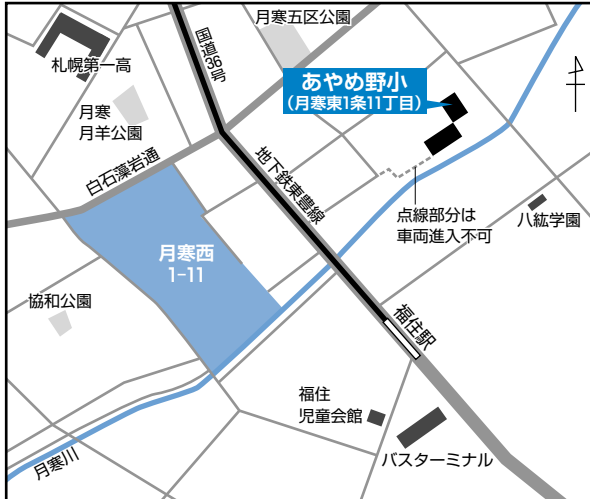

今月は市・道民税を納める月です。第1期分の納期限は6月30日(水)です

次回の選挙から
投票所が変わります

一部地域の方は、投票所が下記に変わります。
お間違えにならないよう、ご注意願います。

明るい選挙のキャラクター
「めいずいくん」

「あやめ野小学校」(月寒東1条11丁目)

対象となる方の住所 月寒西1条11丁目

「月寒公民館」(月寒中央通7丁目)

対象となる方の住所 月寒東1条5～7丁目
月寒中央通7～9丁目 月寒西1条7～10丁目

※投票所は、選挙の際にお送りする「投票所案内はがき」で再度、ご確認ください。
※公示の前3カ月以内に引っ越しをされた方は、豊平区では投票できない場合があります。
詳細 札幌市豊平区選挙管理委員会(区民センター内) ☎822-2400 内線216～218

じどうかいかなだより

- | | | | |
|---|-----------|--|-----------|
| 平 岸 平岸3-9-15-22
8(ば)トロール～地域清掃～
6月18日(金)午後3時30分 (幼児～) | ☎812-2493 | 西 岡 西岡3-6-6-1
ウエヒル☆カップ～ふっかつボンバー大会～
6月25日(金)午後3時30分(小1～3)・午後4時10分(小4～6) | ☎852-8113 |
| 美 園 美園6-5-4-1
子育てサロン～美園ティータイムサロンへようこそ～
6月24日(木)午前10時30分(幼児と保護者・申込・参加料) | ☎824-5440 | 東 月 寒 月寒東3-16-13-28
ツッキーのよみきかせ
6月16日(水)午後3時30分 (小1～) | ☎853-9741 |
| 豊 平 豊平6-7-1-12
ドッジボールクラブ
6月15日(火)・22日(火)・29日(火)午後4時30分(小2～6・申込) | ☎811-1376 | あやめ野 月寒東4-10-6-10
絵本と紙芝居の時間
6月22日(火)午後4時 (幼児～) | ☎857-5862 |
| 中 の 島 中の島2-3-8-1
絵本のスペース・ランド～「空とぶじゅうたん」による読み聞かせ～
6月11日(金)午後3時30分 (幼児～小6) | ☎811-5215 | 月 寒 月寒西1-6-3-21
チャレンジムーンくん～体力測定にチャレンジ～
6月24日(木)午後3時30分 (小1～) | ☎851-6433 |
| 天 神 山 平岸1-19-2-55
子育て支援事業～おやこであそぼう～うさこちゃんたいむ
6月18日(金)午前10時 (2歳以上の幼児と保護者・申込) | ☎816-0388 | 西岡高台 西岡4-11-4-22
クレリアさんの読み聞かせ
6月21日(月)午後3時30分 (小1～) | ☎581-5394 |
| 福 住 福住1-1-5-5
工作会～貝がらでかべかざりをつくろう～
6月22日(火)午後2時 (小1～・申込) | ☎855-0350 | ※幼児は保護者と一緒に参加してください。
※()内の「申込」は事前の申し込みが、「参加料」は参加費用が必要です。詳細は各会館へ。 | |