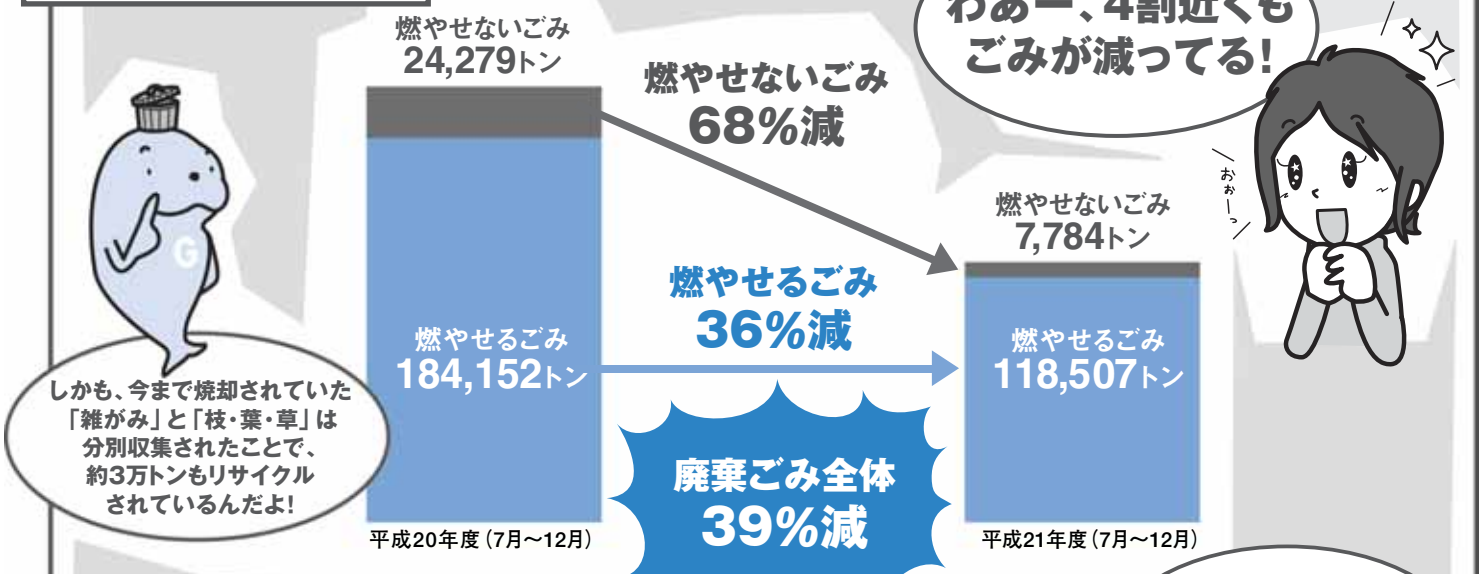

家庭からの廃棄ごみ量の推移

一人一日当たりの廃棄ごみ量の推移