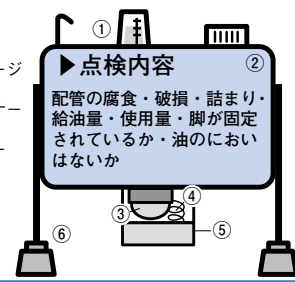

【申】11月17日(火)から。(先着)

人千円、子供500円。
※①～④の△はがきを上欄必要事項を記入し、①は11月20日(金)、②は25日(水)、③は12月4日(金)、④は5日(土)(いずれも必着)までに定山溪自然の村(〒061-2301南区定山溪)へ送付。(抽選) 【詳細】定山溪自然の村 ☎(598)3100

子育て支援総合センター催し

△あそびのぼけっと▽
△親子でのふれあい遊びとわらべうたの紹介。
【日】11月25日(水)午前10時～11時。
【対】6カ月～11カ月の子とその保護者16組。
【日】11月16日(月)から。(先着)

リユースプラザ催し

△簡易家具リフォーム教室▽
△自宅の家具を持ち込み、修理方法を学ぶ。
【日】11月15日(日)午後1時～3時。
【対】18歳以上の方5人。200円。
【日】11月13日(金)までに。(抽選)

灯油の漏えいにご注意を

燃料タンクからの灯油漏えい事故が毎年発生しています。原因は、配管の損傷(屋根からの落雪・雪の重み・悪質な

いたずら)、埋設管の腐食などによるものです。油が漏えいすると、下水道管を通して河川へ流れ出ることがあり、水質や環境に大きな影響を与えます。いま一度、燃料タンク、配管に異常がないか自主的な点検・除雪を行い、事故の未然防止に努めましょう。