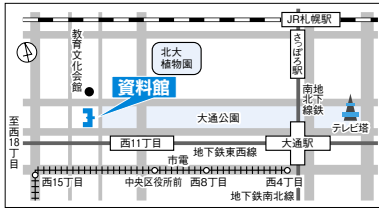

法の世界をのぞいてみよう!

クーポン

利用案内

所在地 中央区大通西13
開館時間 午前9時～午後7時。
 おおば比呂司記念室の入室は午後6時40分まで
休館日 月曜(祝・休日の場合は翌日)、年末年始
入館料 無料
交通機関 地下鉄東西線西11丁目駅から徒歩5分
詳細 資料館 ☎251-0731
 おおば比呂司記念室 ☎272-1367
ホームページ www.s-shiryokan.jp

研修室や美術作品を展示するギャラリーを貸し出しています。詳しくはお問い合わせください。

大正時代の法廷を忠実に再現 刑事法廷展示室

控訴院時代の刑事法廷を、当時の設計図を基に忠実に再現。厳かな雰囲気の中、模擬裁判を体験することができます。詳しくは21♫をご覧ください。

模擬裁判

参加者が検察官役や弁護士役などを演じて裁判を体験。被告が有罪か無罪かを全員で話し合います。

暮らしと法と司法の展示室

法が生活にどのようにかかわっているかを分かりやすく解説しています。裁判員制度をテレビゲーム感覚で楽しく体験できるコーナーもあります。