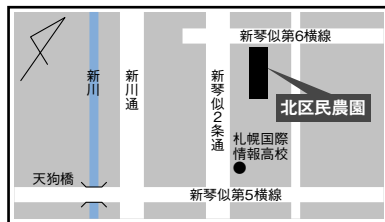

情報プラザ

4/11(金)▶5/10(土)

コミュニティ施設

- 北区民センター ☎757-3511 (北25西6)
- 篠路コミュニティセンター ☎771-3700 (篠路3-8)
- 屯田地区センター ☎772-1811 (屯田5-6)
- 新琴似・新川地区センター ☎765-5910 (新琴似2-8)
- 拓北・あいの里地区センター ☎778-8000 (あいの里1-6)
- 太平百合が原地区センター ☎770-6531 (太平12-2)

その他施設

- 北区体育館 ☎763-1522 (新琴似8-2)
- 新琴似図書館 ☎764-1901 (新琴似7-4)
- 北老人福祉センター ☎757-1000 (北39西5) 麻生総合センター内

北区民農園の貸し出し

6月上旬～10月31日(金)

北区民農園 (新川773・774) 《無料》

※現地には、トイレ・給水設備はありません

- 対象・定員 区内にお住まいで、農園を管理できる家族・400組 (1区画24㎡程度)
- 申込 4月28日(月) (消印有効) までに、往復はがきに「北区民農園希望」と明記し、郵便番号、住所、氏名(ふりがな)、年齢、電話番号、返信はがきにあて名を記入の上、〒001-8612北区役所地域振興課までお送りください。なお、申し込みは1世帯1通に限ります。申し込み多数の場合は抽選を行い、5月末に結果をお知らせします
- 詳細 地域振興課まちづくり推進係 ☎北区役所内線222

区役所からの
お知らせ

あいの
藍の種無料配布

4月18日(金)午前9時30分～正午、午後1時～3時

北区役所3階地域振興課、北区民センター、篠路コミュニティセンター、区内各地区センター《1人1袋・無料》

かつて篠路地区や拓北・あいの里地区で盛んに栽培されていた歴史がある藍を、ご家庭で育ててみませんか。藍や藍染めに興味がある方に、藍の種を無料で配布します。

●配布数 各会場とも先着100人まで

■詳細 地域振興課地域活動担当係 ☎北区役所内線412