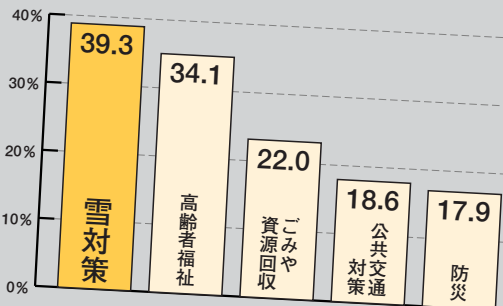

札幌の降雪量はひと冬で約6メートル。人口が100万人以上の都市で、これほどの雪が降る都市は世界でも札幌だけです。その札幌の冬の暮らしを守ってきた雪対策が、今、転換期を迎えています。

なぜ、変わらなくてはならないのか？ 今回の特集では、市の現状を紹介しながら、雪対策のこれからを考えます。

このページの詳細については
雪対策室計画課 ☎211-2682へ

考えよう!

雪対策のこれから

道路の排雪回数を増やしてくれないかな

うちの近所の歩道はどうして除雪されないの？

明け方に降った雪で歩けない。早く除雪してほしいのですが…

家の前に雪を置いて行かないで。雪かきが大変です

市に力を入れてほしい施策は？
(平成19年度市政世論調査結果)

毎年行っている市政世論調査の中で、市政に対する要望は雪対策が30年連続で1位です。雪対策の中では、家の前など生活道路の除雪が67.1%と最も高くなっています。一方で、よくやっている施策でも除雪は2位となっています。

市民からの要望「雪対策」は
30年連続 1位