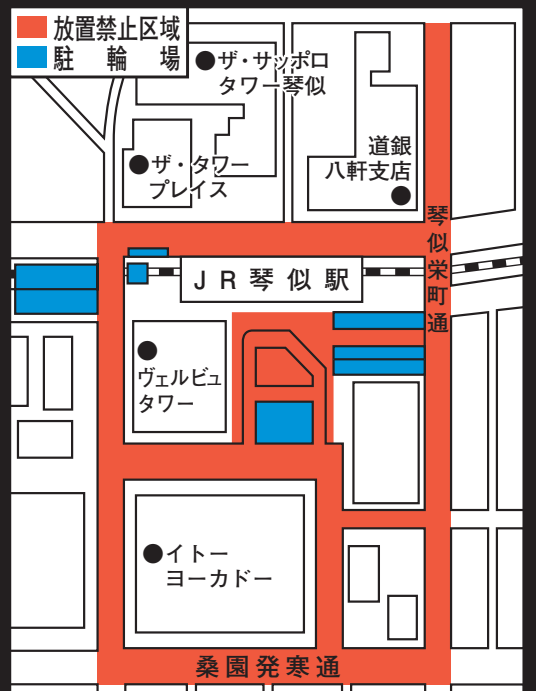

間伐材を無料提供中です。ご希望の方は各自お持ち帰りください。無くなり次第終了。配布場所 発寒いこい公園(発寒16・14)。

詳細 市コールセンター TEL(222)4894

JR琴似駅周辺は自転車等放置禁止区域になります

7月1日から「札幌市自転車等の放置の防止に関する条例」に基づき、JR琴似駅周辺が自転車等放置禁止区域に指定されます(区域には左図のマークの入った看板を設置します)。

今後は、禁止区域内には自転車および原動機付自転車(原付)を止めないよう、ご協力をお願いします。

■放置禁止区域内に自転車・原付を放置(駐輪場以外の場所に置かれている自転車・原付で、利用者が自転車・原付を離れて直ちに移動することができない状態)すると撤去の対象になります。

■チェーンなどで固定されている場合は切断の上撤去します。

■撤去した自転車・原付は、札幌市の保管場所に移動し2カ月保管するとともに、引き取りに来られた方には返還します。

《撤去した自転車・原付の返還》

返還時に持参するもの: 自転車・原付の鍵、身分証明書、保証書(防犯登録番号か車体番号が分かるもの)、印鑑、撤去費用(自転車1,000円、原付2,000円)。

日時: 日曜～金曜(祝日を除く)午前10時～午後6時。

返還場所: 琴似自転車保管場所(二十四軒4-1)。

詳細 西区維持管理課 TEL667-3201 建設局道路管理課(自転車対策担当) TEL211-2456

「クイズ西遊記」廃止のお知らせ

区では、昨年度まで、西区の自然や歴史などの見どころをクイズを解きながら巡ってもらい、西区の魅力を発見していただくためのオリエンテーリング「クイズ西遊記」を実施してきました。