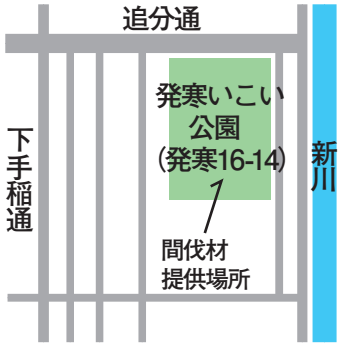

「ちあふる・にし」子育て講座「親子でアロハ」

内容 親子でフラダンス。
日時 8月29日(水)午前10時
～10時40分。

対象 0歳から就学前までの乳幼児とその保護者。

定員・費用 親子25組。無料。

申込 8月6日(月)から、月曜～土曜の午前9時～午後5時に直接来館するか電話で先着順。

申込先・詳細 西区保育・子育て支援センター「ちあふる・にし」(二十四軒3・5) TEL(613)7882

間伐材を提供します

間伐材を無料提供中です。ご希望の方は各自お持ち帰りください。無くなり次第終了。配布場所 発寒いこい公園(発寒16・14)。

詳細 市コールセンター TEL(222)4894

JR琴似駅周辺は自転車等放置禁止区域になります

7月1日から「札幌市自転車等の放置の防止に関する条例」に基づき、JR琴似駅周辺が自転車等放置禁止区域に指定されます(区域には左図のマークの入った看板を設置します)。

今後は、禁止区域内には自転車および原動機付自転車(原付)を止めないよう、ご協力をお願いします。