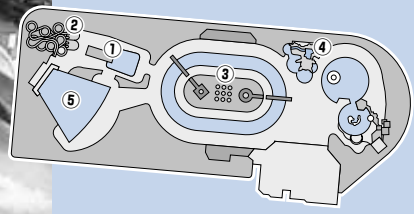

お知らせの見方 内=内容 日=日時 所=会場 対=対象 定=定員 料=費用 申=申込 (先着)=先着順 (抽選)=多数時抽選
☎=電話 FAX=ファクス E=Eメール CC=市コールセンター(9番) HP=ホームページ(9番)に詳しい内容を掲載しているもの

クーポン

利用案内

営業日時 7月14日(土)~8月19日(日)
午前9時30分~午後4時30分
所在地 手稲区前田1の5
費用 1,000円、高校生500円、中学生以下無料
交通機関 JR 稲積公園駅下車徒歩5分
駐車場 1,000台 (普通車500円、大型車1,000円)
ホームページ www.teine-pool.jp
☎ 682-6588

②ウォーターライダー
全長100mの巨大スライダー。水流に乗ってコースを一気に滑り降りよう!

ビーチ!? 遊園地!? 道内最大級の屋外プール

③ウォーターストリーム
中央部に大きく広がる環状プールです。ゆるやかな水流が心地良い!

⑤ビッグウェーブ
1mを超える大波が次々と押し寄せます。波に体当たりしたり、逆らわずに揺られたり、自由に楽しもう!

④ウォーターマウンテン
水が流れる雄大な岩山。洞窟の中を探検してみよう!