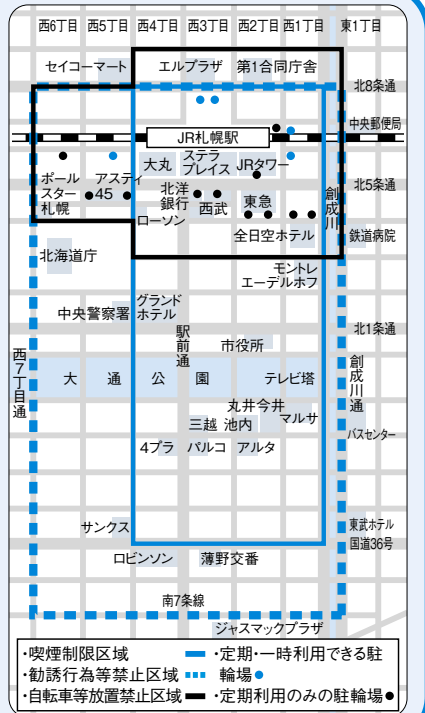

食品衛生監視指導計画を配布中

配布場所市役所4階生活環境課、区保健センターほか。

【詳細】生活環境課☎(211)2862、HP

国民生活基礎調査

厚生労働省が実施する調査です。調査内容は統計以外に使用しません。4月下旬から調査員が対象地区のお宅を訪問します。

【詳細】保健管理課☎(622)5151、HP

交通資料館の一般公開

【日所】5月～9月の土・日曜、祝日と小学校夏休み期間。午前10時～午後4時。地下鉄自衛隊前駅南側シエルタワー下。

都心部のルール

<ポイ捨てなどの防止>

市内全域において、タバコの吸い殻、空き缶などのポイ捨て、飼犬のふんの放置を禁止する「ポイ捨て等防止条例」。喫煙制限区域内では、歩道上など公共の場所での歩きタバコ、灰皿のない場所での喫煙を禁止しています(携帯灰皿も不可)。違反者には、散乱等防止指導員がその場で過料(罰則)1,000円を徴収します。

【詳細】環境事業部業務課☎211-2916

<札幌駅周辺の自転車>

札幌駅周辺は、「自転車等放置禁止区域」に指定されています。区域内の路上や駅前広場などに放置された自転車は通行の妨げとなるため撤去します。お近くの駐輪場をご利用ください。なお、札幌駅周辺の駐輪場(16カ所)は有料です。定期利用のほか、一時利用できる駐輪場もあるので、右図をご確認ください。

【詳細】道路管理課☎211-2452

<性風俗店への勧誘などの禁止>

市内中心部の指定された区域内では、①性風俗店などで働くよう勧誘する行為②性的なサービスを提供する店の客となるよう誘う行為③卑わいな看板やポスターなどの掲示——の迷惑行為が条例によって禁止されています。それぞれの禁止行為を行った者には、50万円以下の罰金などを適用します。

【詳細】区政課☎211-2252

駒岡清掃工場・破碎工場のごみ受け入れを一時停止