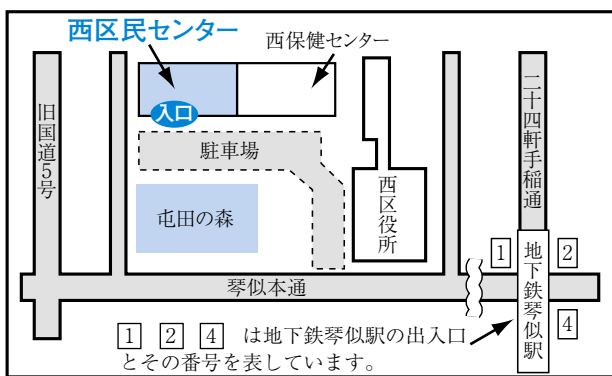

4月8日は第16回統一地方選挙の投票日

(北海道知事選挙・札幌市長選挙・北海道議会議員選挙・札幌市議会議員選挙)

平成19年4月8日(日)に第16回統一地方選挙が行われます。仕事や私用などで、投票日当日に投票所へお越しになれない方は「期日前投票」制度をご利用になれます。
このページでは、期日前投票と投票所の一部変更についてご案内します。

期日前投票

《期日前投票ができる方》

《期日前投票の期間》

期日前投票ができる方と期日前投票の期間は、本誌10・11ページに記載していますので、ご覧ください。

なお、期日前投票は選挙の種類により開始する日が異なりますのでご注意ください。

《期日前投票所の場所》

西区民センター3階(琴似2条7丁目)
(左図参照)

期間中は区役所の繁忙期と重なるため、駐車場への入場の際に長時間お待ちいただくことが考えられます。公共交通機関をご利用いただくか時間に余裕を持ってお越しください。

※ 第44回衆議院議員総選挙の期日前投票所と場所が変わっていますので、ご注意ください。

詳細 西区選挙管理委員会事務局 TEL(641) 2400 内線 216 ~ 218

投票所が変わります

八軒1条西4丁目・八軒2条西4丁目
八軒3条西3~5丁目・八軒4条西3~6丁目
八軒5条西3~8丁目 (7丁目は欠く) にお住まいの方
変更後の投票所
八軒西小学校(八軒3条西5丁目)

はちけん地区センター □ 下手稲通
八軒星の子保育園 □
農試公園
八軒西小学校
八軒まちづくりセンター
琴似本通
八軒まちづくりセンター
JR函館本線 琴似駅

※ 有権者の増加に伴い、投票区域の一部を変更するものです。