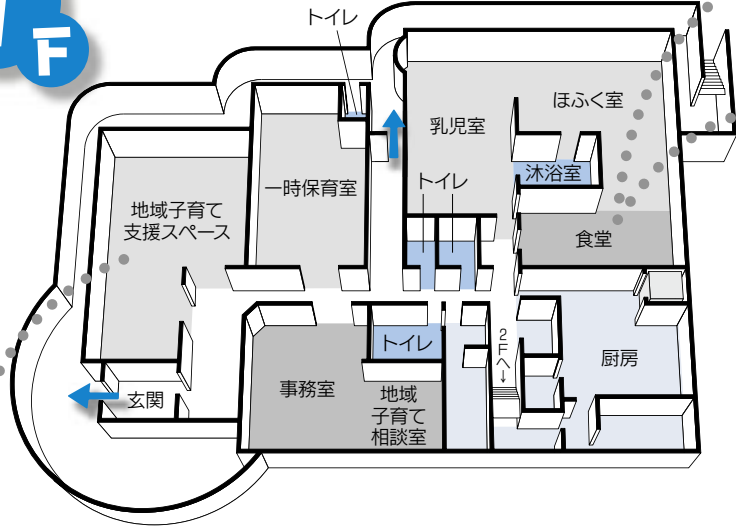

「ちあふる・とよひら」案内図

1F

▲みんなそろっていただきまーす!

▲元気いっぱいの園児たち

2F

▲明るく開放的な親子の交流スペースです

▲園児たちのお昼寝にも使われます

皆さまのお越しをお待ちしています!

交通案内

- 交通機関 地下鉄東豊線「月寒中央」駅1番出口徒歩7分
- 住所 豊平区月寒東1条4丁目2-11
- 電話 851-3945
- 子育て相談専用電話 851-2510

※お越しの際は、公共交通機関をご利用ください。

☆保育・子育て支援センター(ちあふる)については、子ども未来局ホームページ <http://www.city.sapporo.jp/kodomo-mirai/> もぜひご覧ください