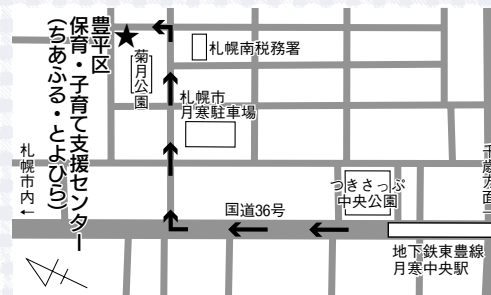

「ちあふる・とよひら」案内図

1F

▲みんなそろっていただきまーす!

▲元気いっぱいの園児たち

2F

▲明るく開放的な親子の交流スペースです

▲園児たちのお昼寝にも使われます

皆さまのお越しをお待ちしています!

交通案内

- 交通機関 地下鉄東豊線「月寒中央」駅1番出口徒歩7分
- 住所 豊平区月寒東1条4丁目2-11
- 電話 851-3945
- 子育て相談専用電話 851-2510

※お越しの際は、公共交通機関をご利用ください。

☆保育・子育て支援センター(ちあふる)については、子ども未来局ホームページ <http://www.city.sapporo.jp/kodomo-mirai/> もぜひご覧ください