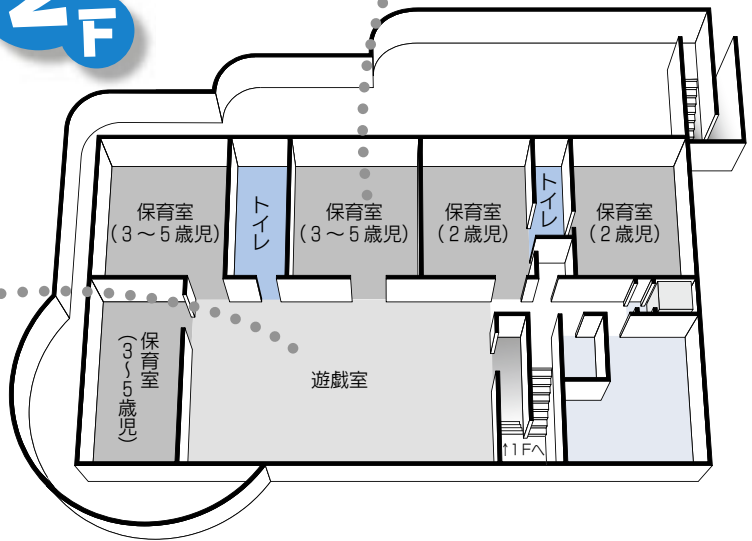

「ちあふる・とよひら」案内図

1F

▲みんなそろっていただきまーす!

▲元気いっぱいの園児たち

2F

▲明るく開放的な親子の交流スペースです

▲園児たちのお昼寝にも使われます

皆さまのお越しをお待ちしています!

交通案内

- 交通機関 地下鉄東豊線「月寒中央」駅1番出口徒歩7分
- 住所 豊平区月寒東1条4丁目2-11
- 電話 851-3945
- 子育て相談専用電話 851-2510

※お越しの際は、公共交通機関をご利用ください。

☆保育・子育て支援センター(ちあふる)については、子ども未来局ホームページ <http://www.city.sapporo.jp/kodomo-mirai/> もぜひご覧ください