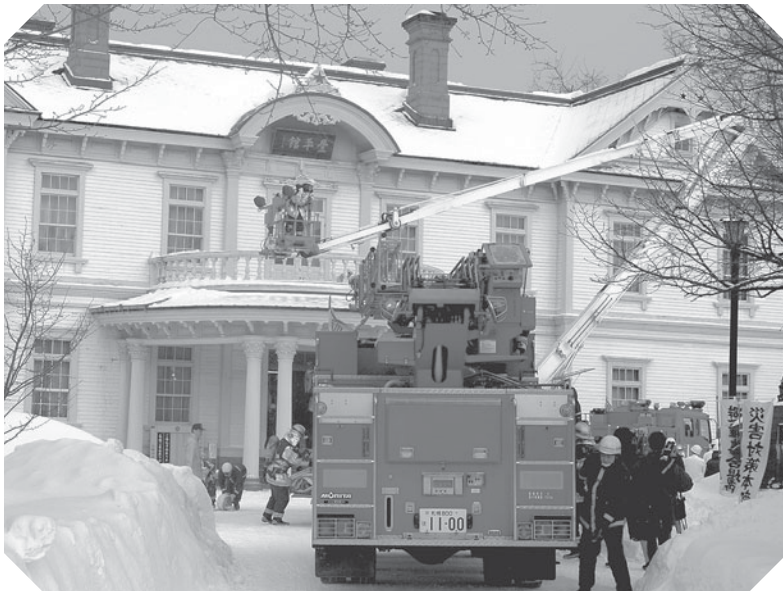

## 冬の震災体験(1/21)

幌西小学校（南10西17）において、幌西地区連合町内会による防災訓練が行われ、地域住民ら約200人が参加しました。

マグニチュード6.5の直下型地震が発生したとの設定で、参加者はバケツリレーによる消火活動や、人形を使った救助訓練などを体験しました。

雪に埋もれたダミー人形の救助訓練には、災害救助犬協会から2匹の救助犬「ミミ」と「ナナ」も参加しました。

## 豊平館で消防総合訓練(1/26)

第52回「文化財防火デー」にあわせ、国の重要文化財である豊平館（中島公園1-20）において、消防総合訓練が実施され、同館職員や中央消防署員約60人が参加しました。

1階広間から出火したとの想定で、職員による自衛消防隊が消火器や屋内消火栓を使って初期消火にあたったほか、避難誘導訓練を行いました。

苗穂はるにれ児童会館（北1東10）において、同館主催の「はるにれ雪まつり」が開催され、地域の乳幼児から大人まで約120人が参加しました。